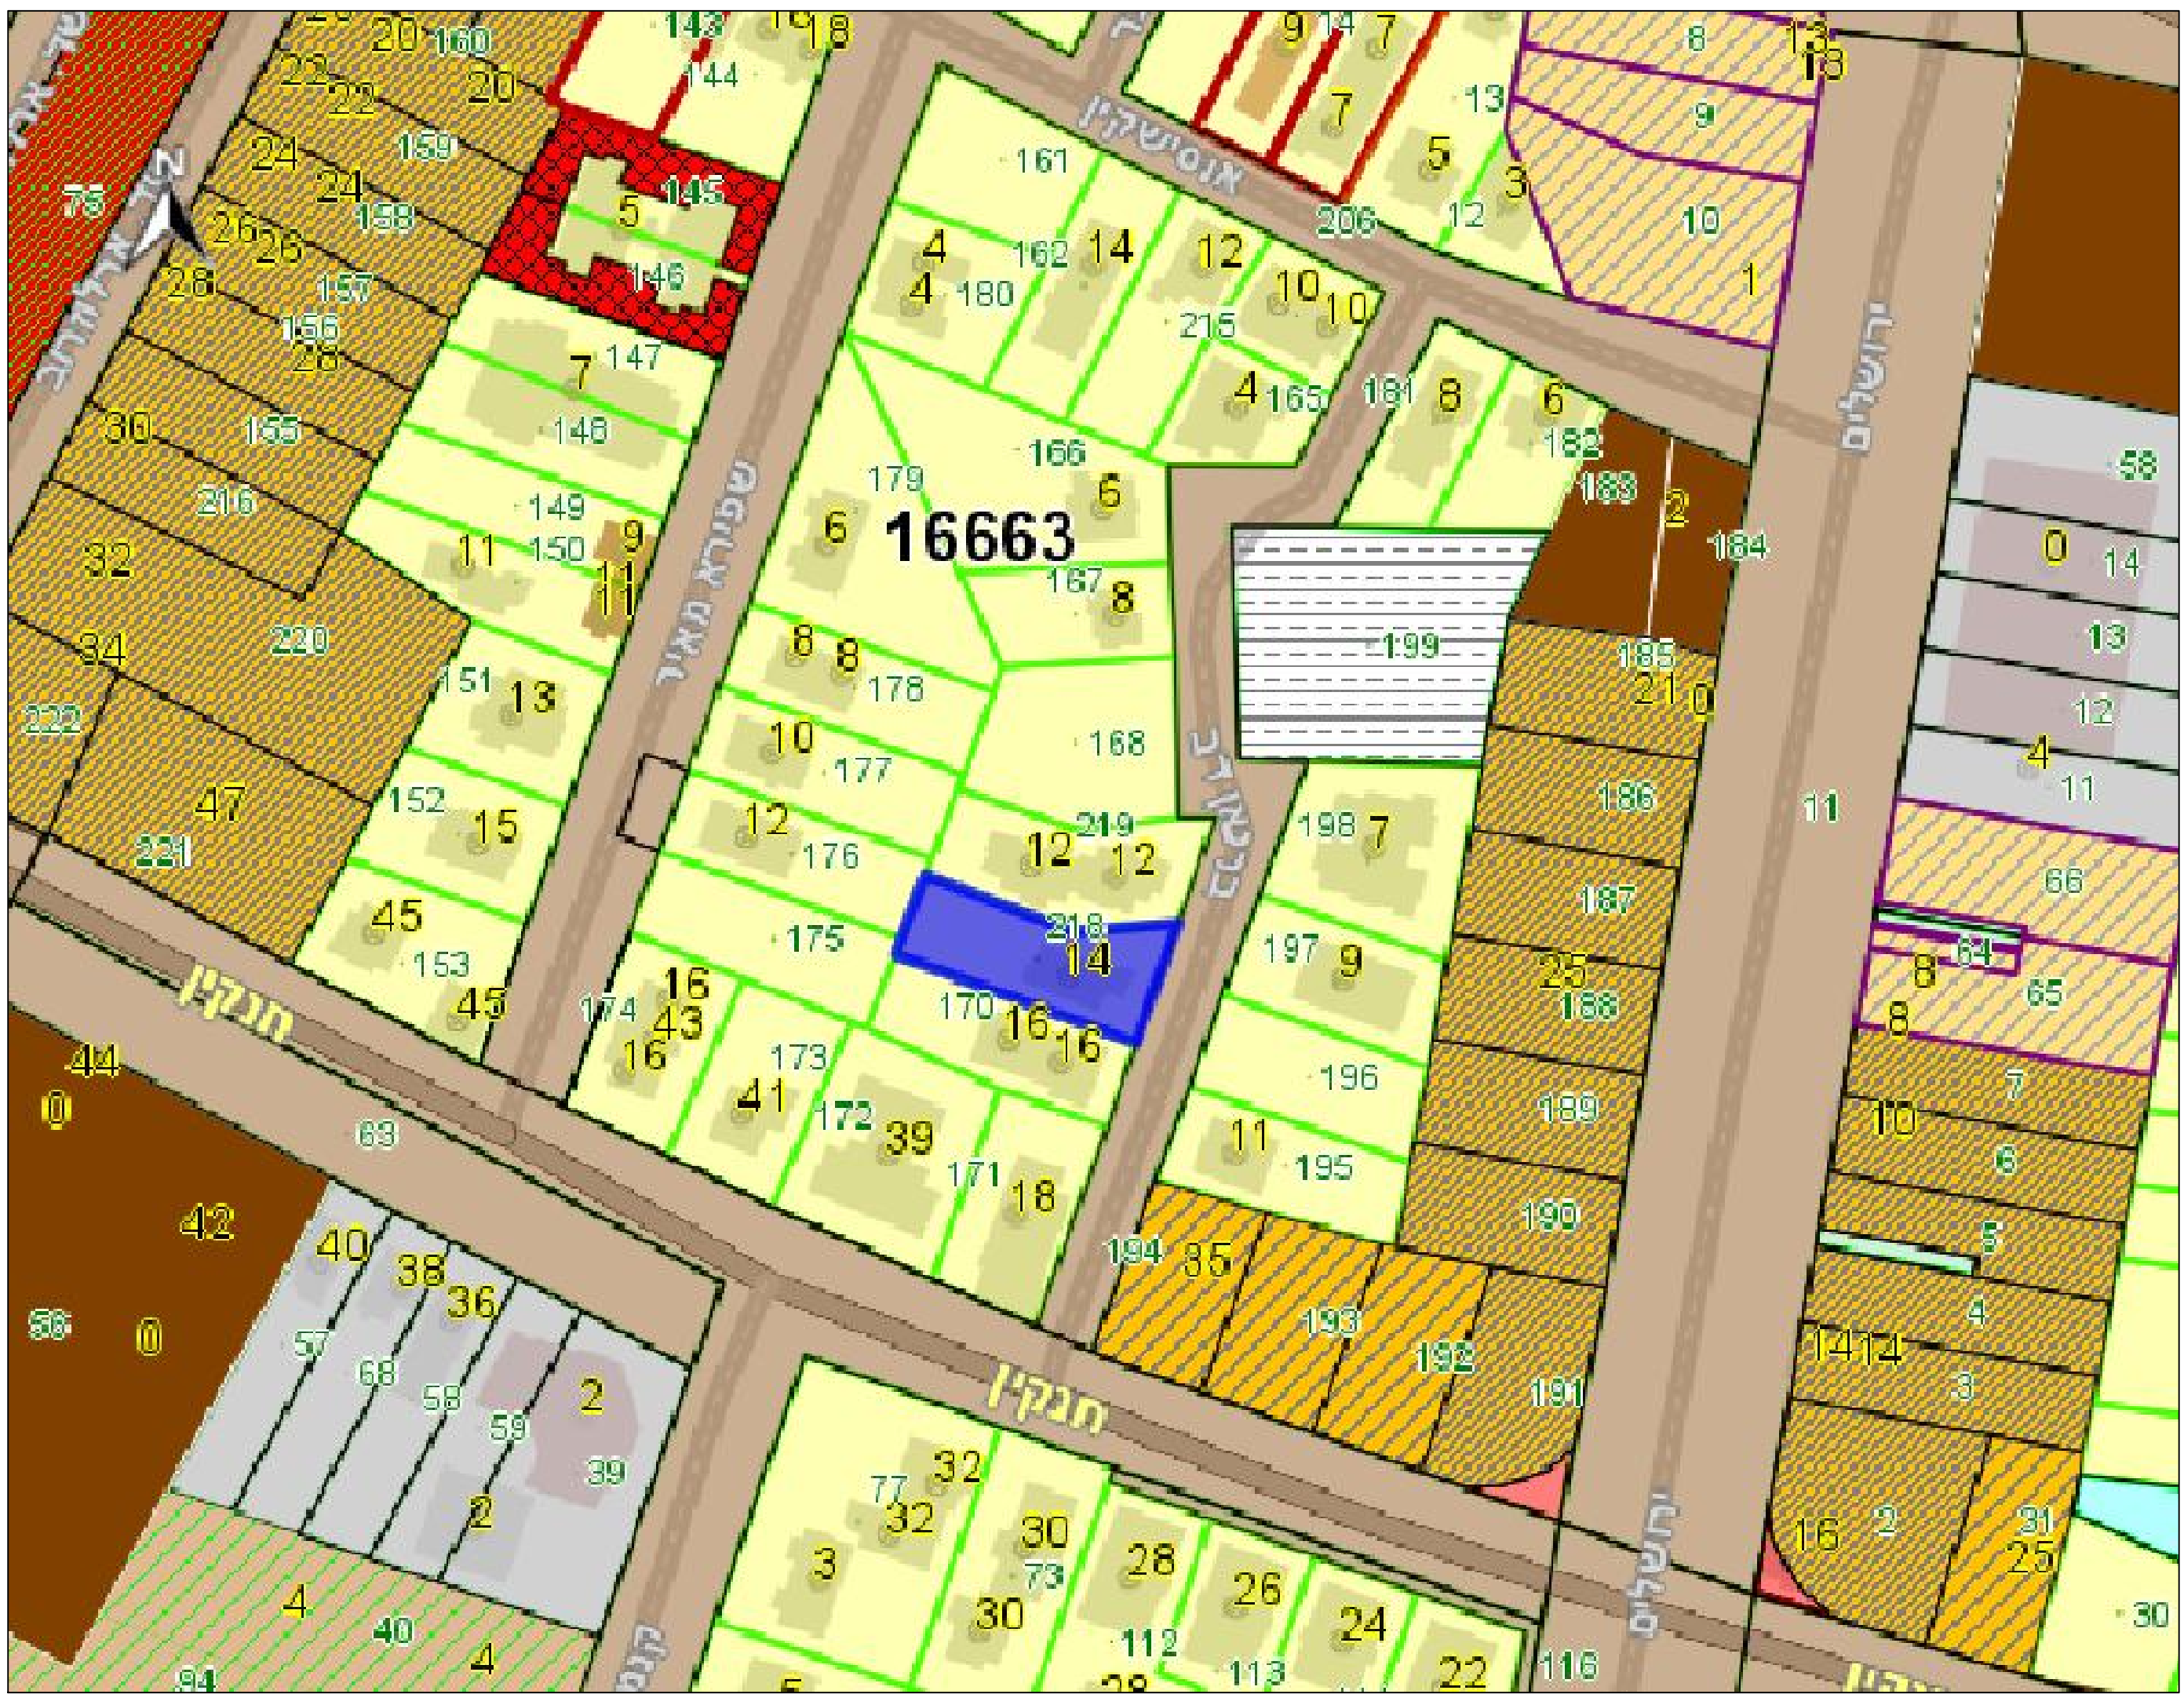

### מקרא :

- גבול התכנית
- גבול תוכנית מאושרת
- אזור עתיקות
- מגורים ג
- דרך מאושרת
- מס' הדרך
- קו בניין
- רוחב הדרך

חוק התכנון והבנייה, התשכ"ה - 1965  
תכנית מפורטת

215-0418475

**הסדרת חלקה 218 - עפולה**

מצב מאושר גליון 1 מתוך 1

שם הנספח	קניימ
מצב מאושר	1250
תרשים סביבה	14250
תרשים נוסף	-
תרשים נוסף	-
תמונה נוספת	-

תאריך: 11.04.2016

שמות וחתימות:

	שם: <b>אחמד זועבי</b>	שם: <b>עורך התוכנית</b>
	חתימה:	תאריך: -----