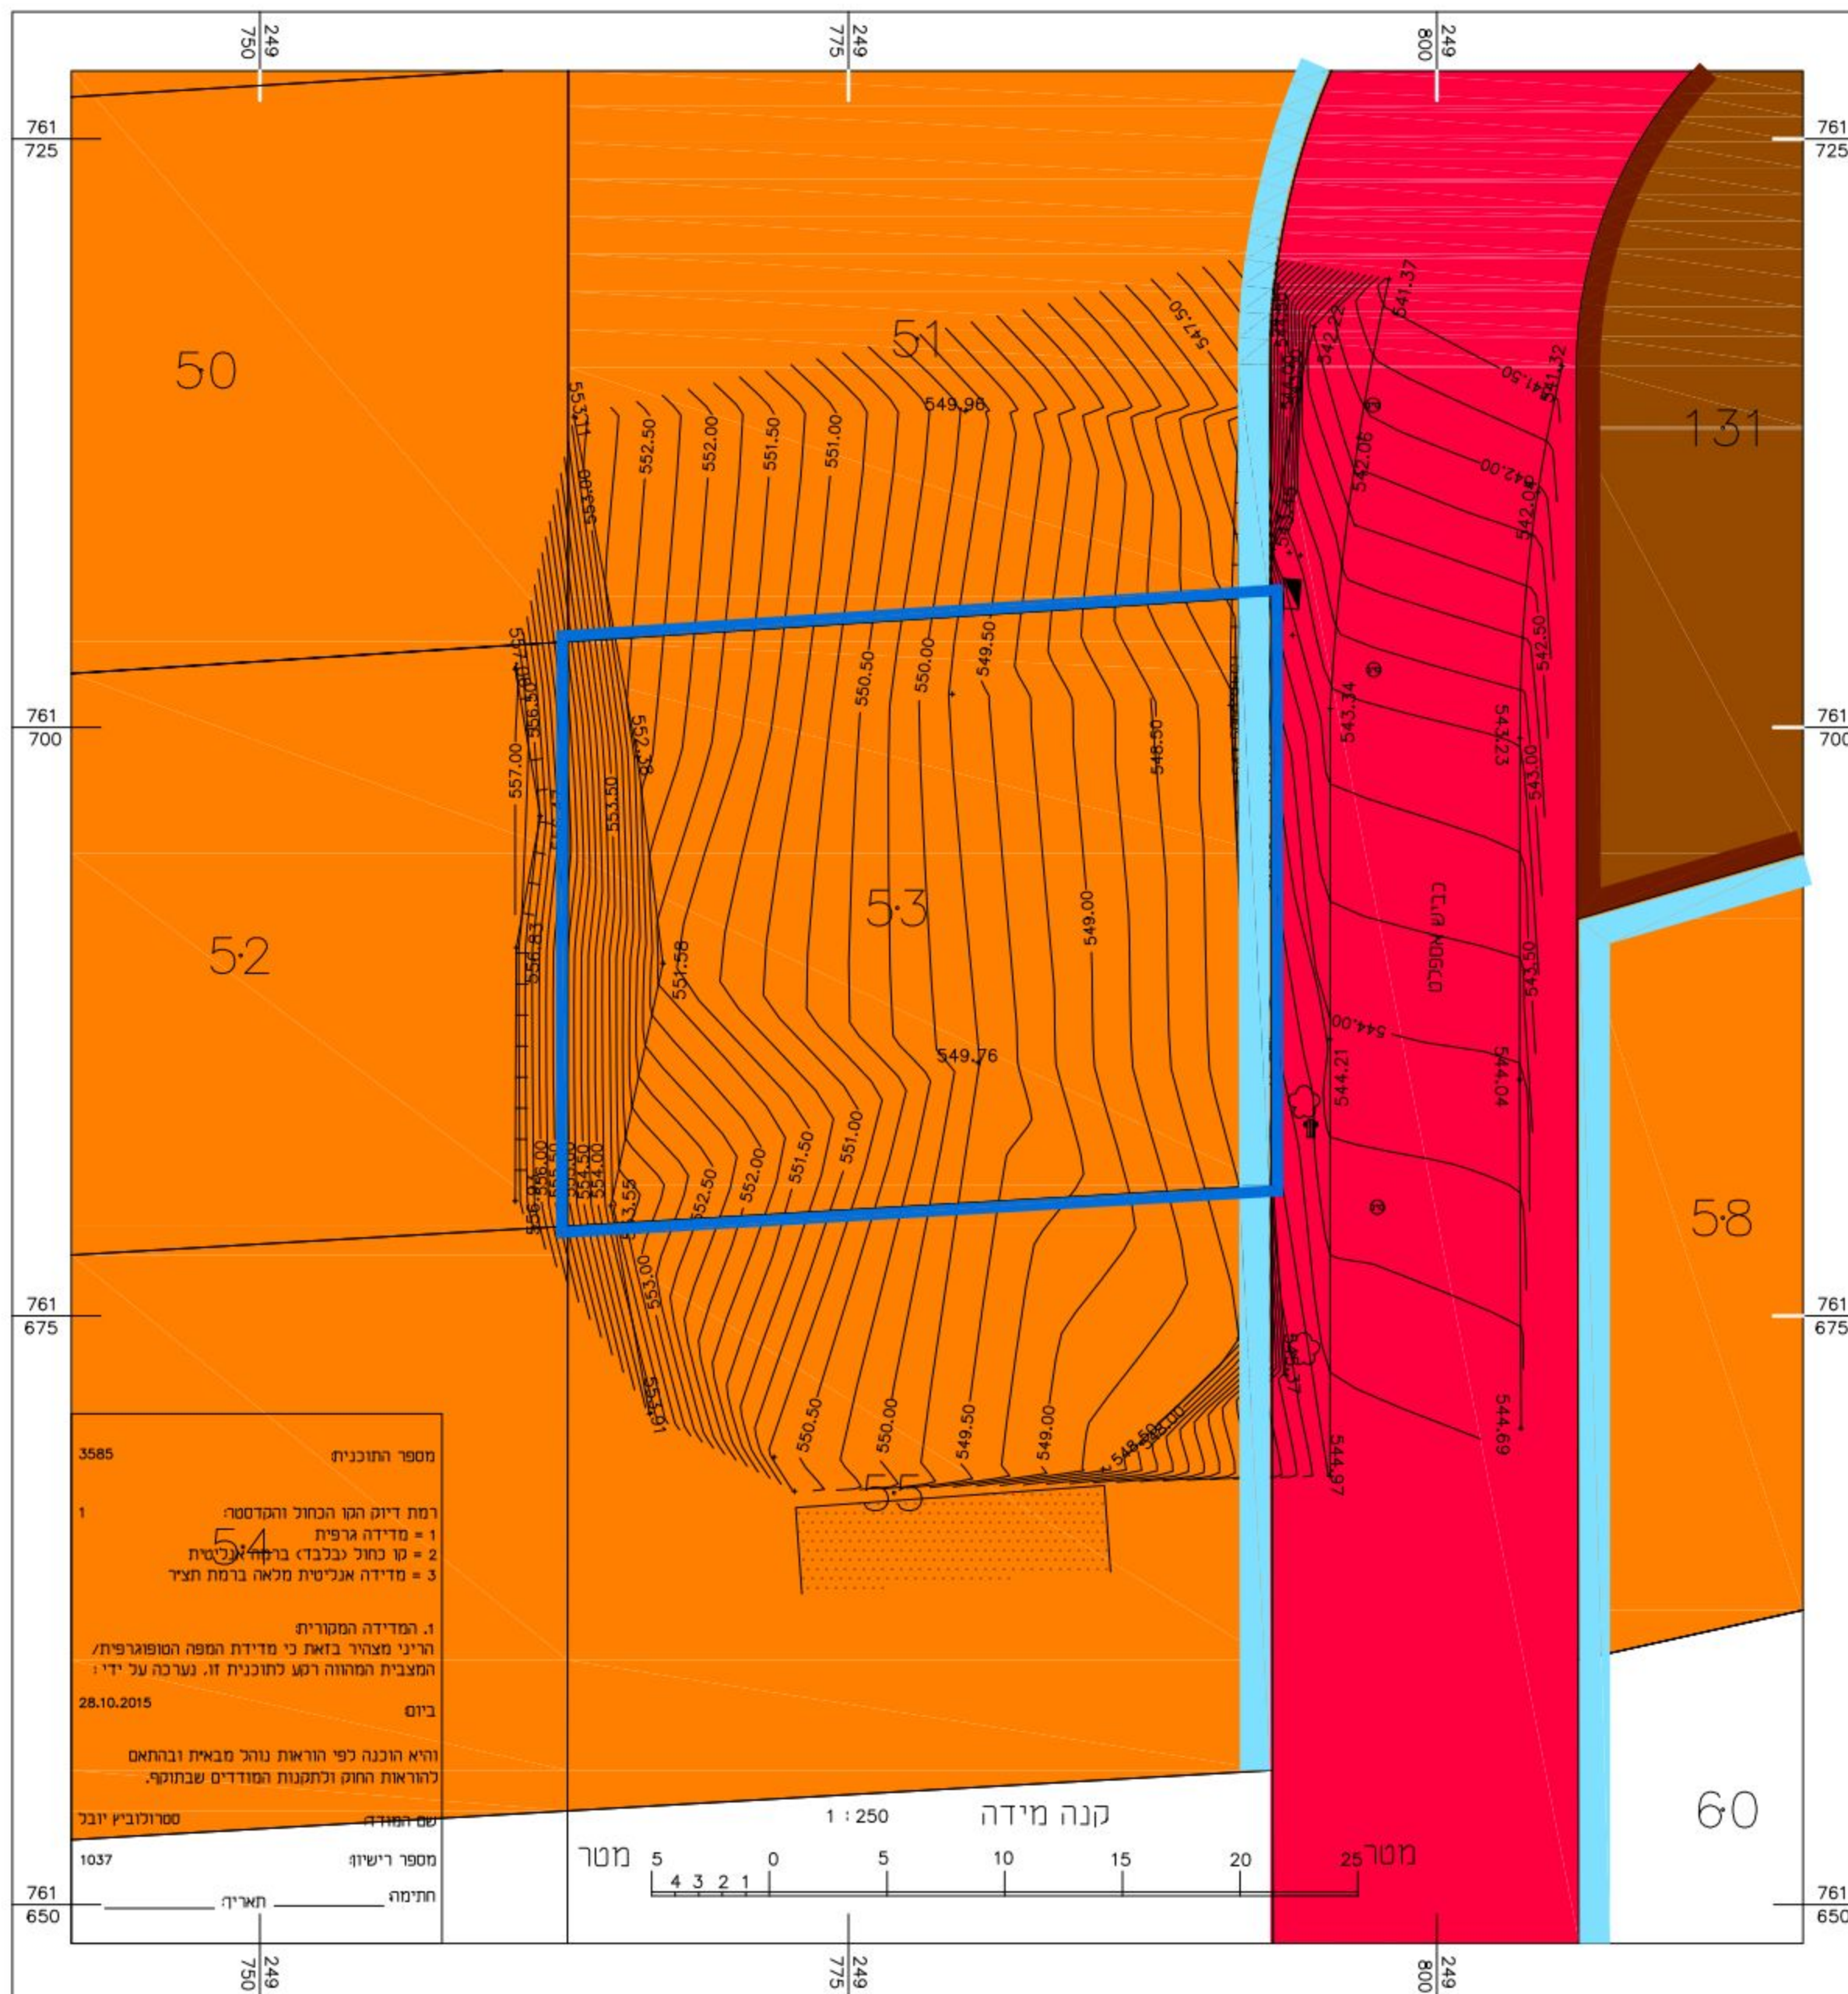

# מאושר

216-0383745

שינוי הוראות בניה  
בגוש 13532 חלקה 53, צפת

נספח לתכנית		גליון 1 מתוך 1	
תחולה	רקע		
תיאור	נספח מאושר		
תאריך עריכת הנספח	04/01/2017		
רשימת התרשימים	קנ"מ 1:250		
שם תרשים	-		
שם תרשים	-		
שם תרשים	-		
שם תרשים	-		
<b>שמות וחתימות:</b>			
עורך הנספח	שם:	מארי חדאד	חתימה:
	תאריך:		

## מקרא מצב מאושר

מקרא לפי תוכנית מאושרת ג/4285

-  גבול התכנית
-  אזור מגורים לפי ג/4285
-  דרך מאושרת
-  בניין קיים
-  מספר חלקה 53
-  מכנים ומוסדות ציבור