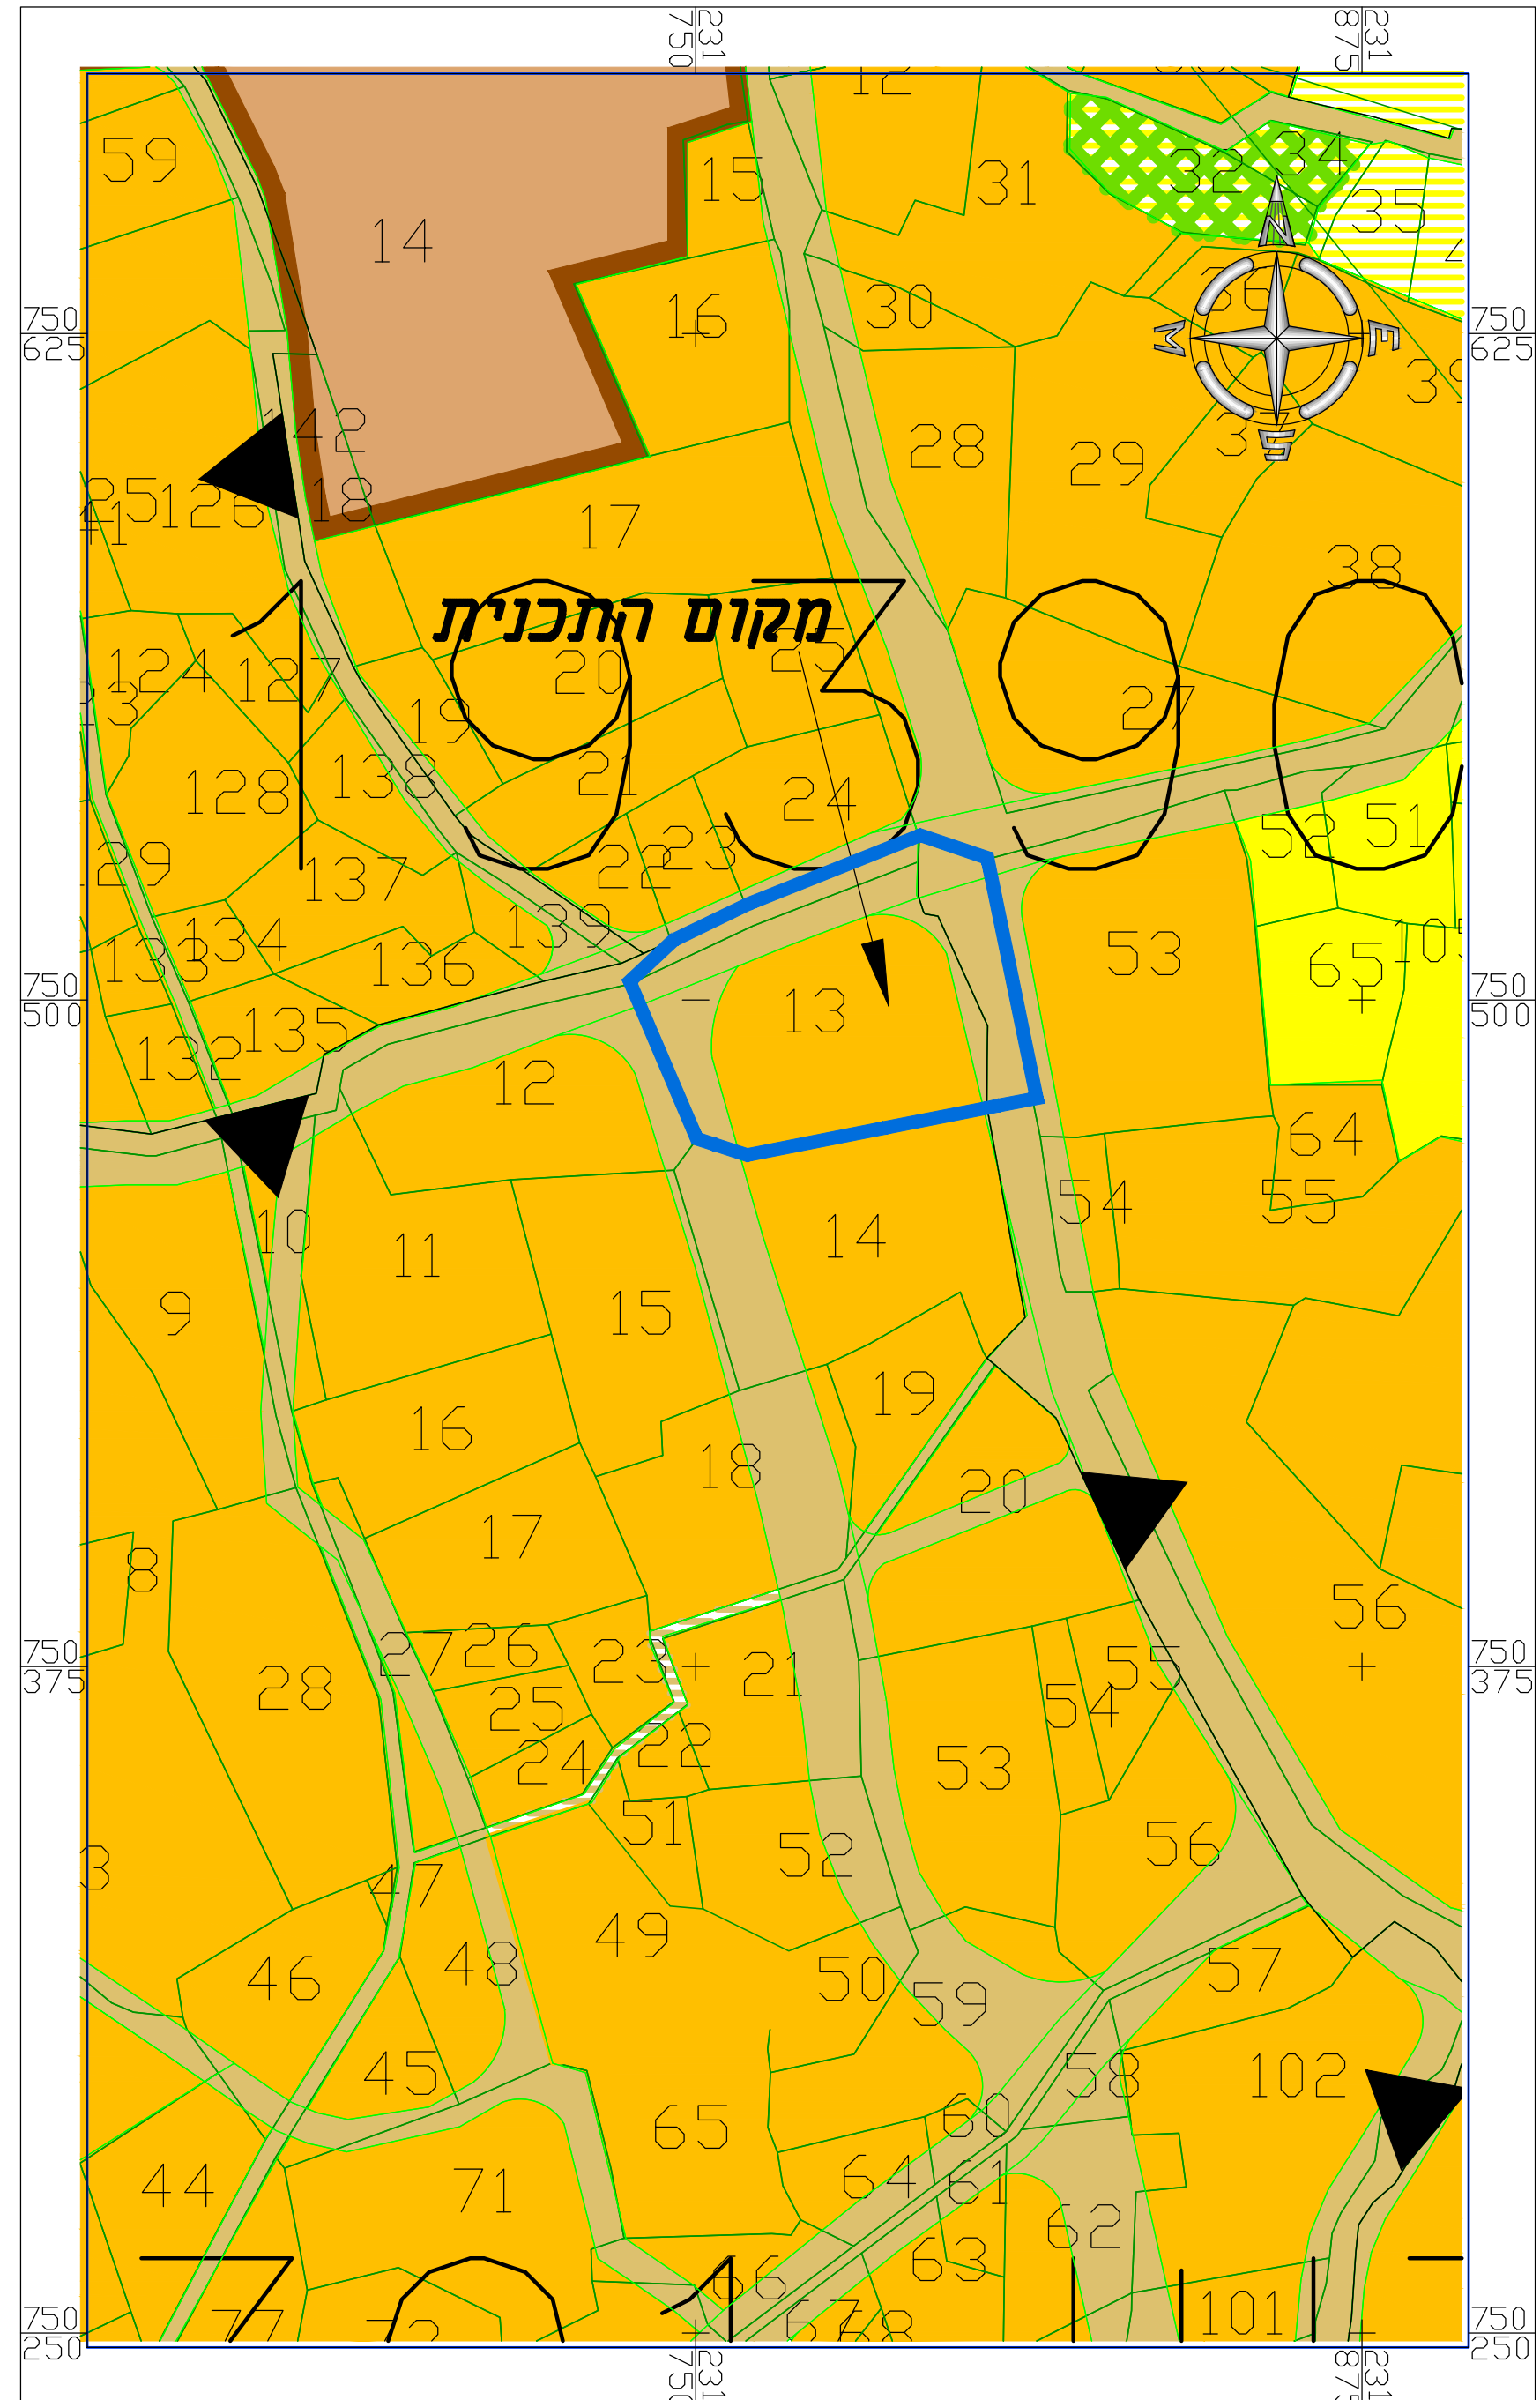

מצב מאושר קנ"מ 1:250

- מקרא מצב מאושר**
- גבול התכנית
  - מגורים ב'
  - דרך מאושרת
  - גבול ומספר חלקה 41
  - גבול ומספר גוש 19288
  - מספר הדרך קו בניין רוחב הדרך
  - קו בנין
  - שטח עתידות/ ערובה (מערב) (סיומת 252)

תרשים התמצאות כללית קנ"מ 1:5000

תרשים סביבה קנ"מ 1:250 לפי גא 4014

חוק התכנון והבנייה, התשכ"ה - 1965  
תכנית מפורטת

262-0294322

איחוד וחלוקה ללא הסכמה  
ושינוי קווי בנין

מצב מאושר גליון 1 מתוך 1

שם הנספח	קנים
מצב מאושר	1250
תרשים סביבה ע"פ תכנית גא 4014	11250
תרשים סביבה התמצאות כללית	12500