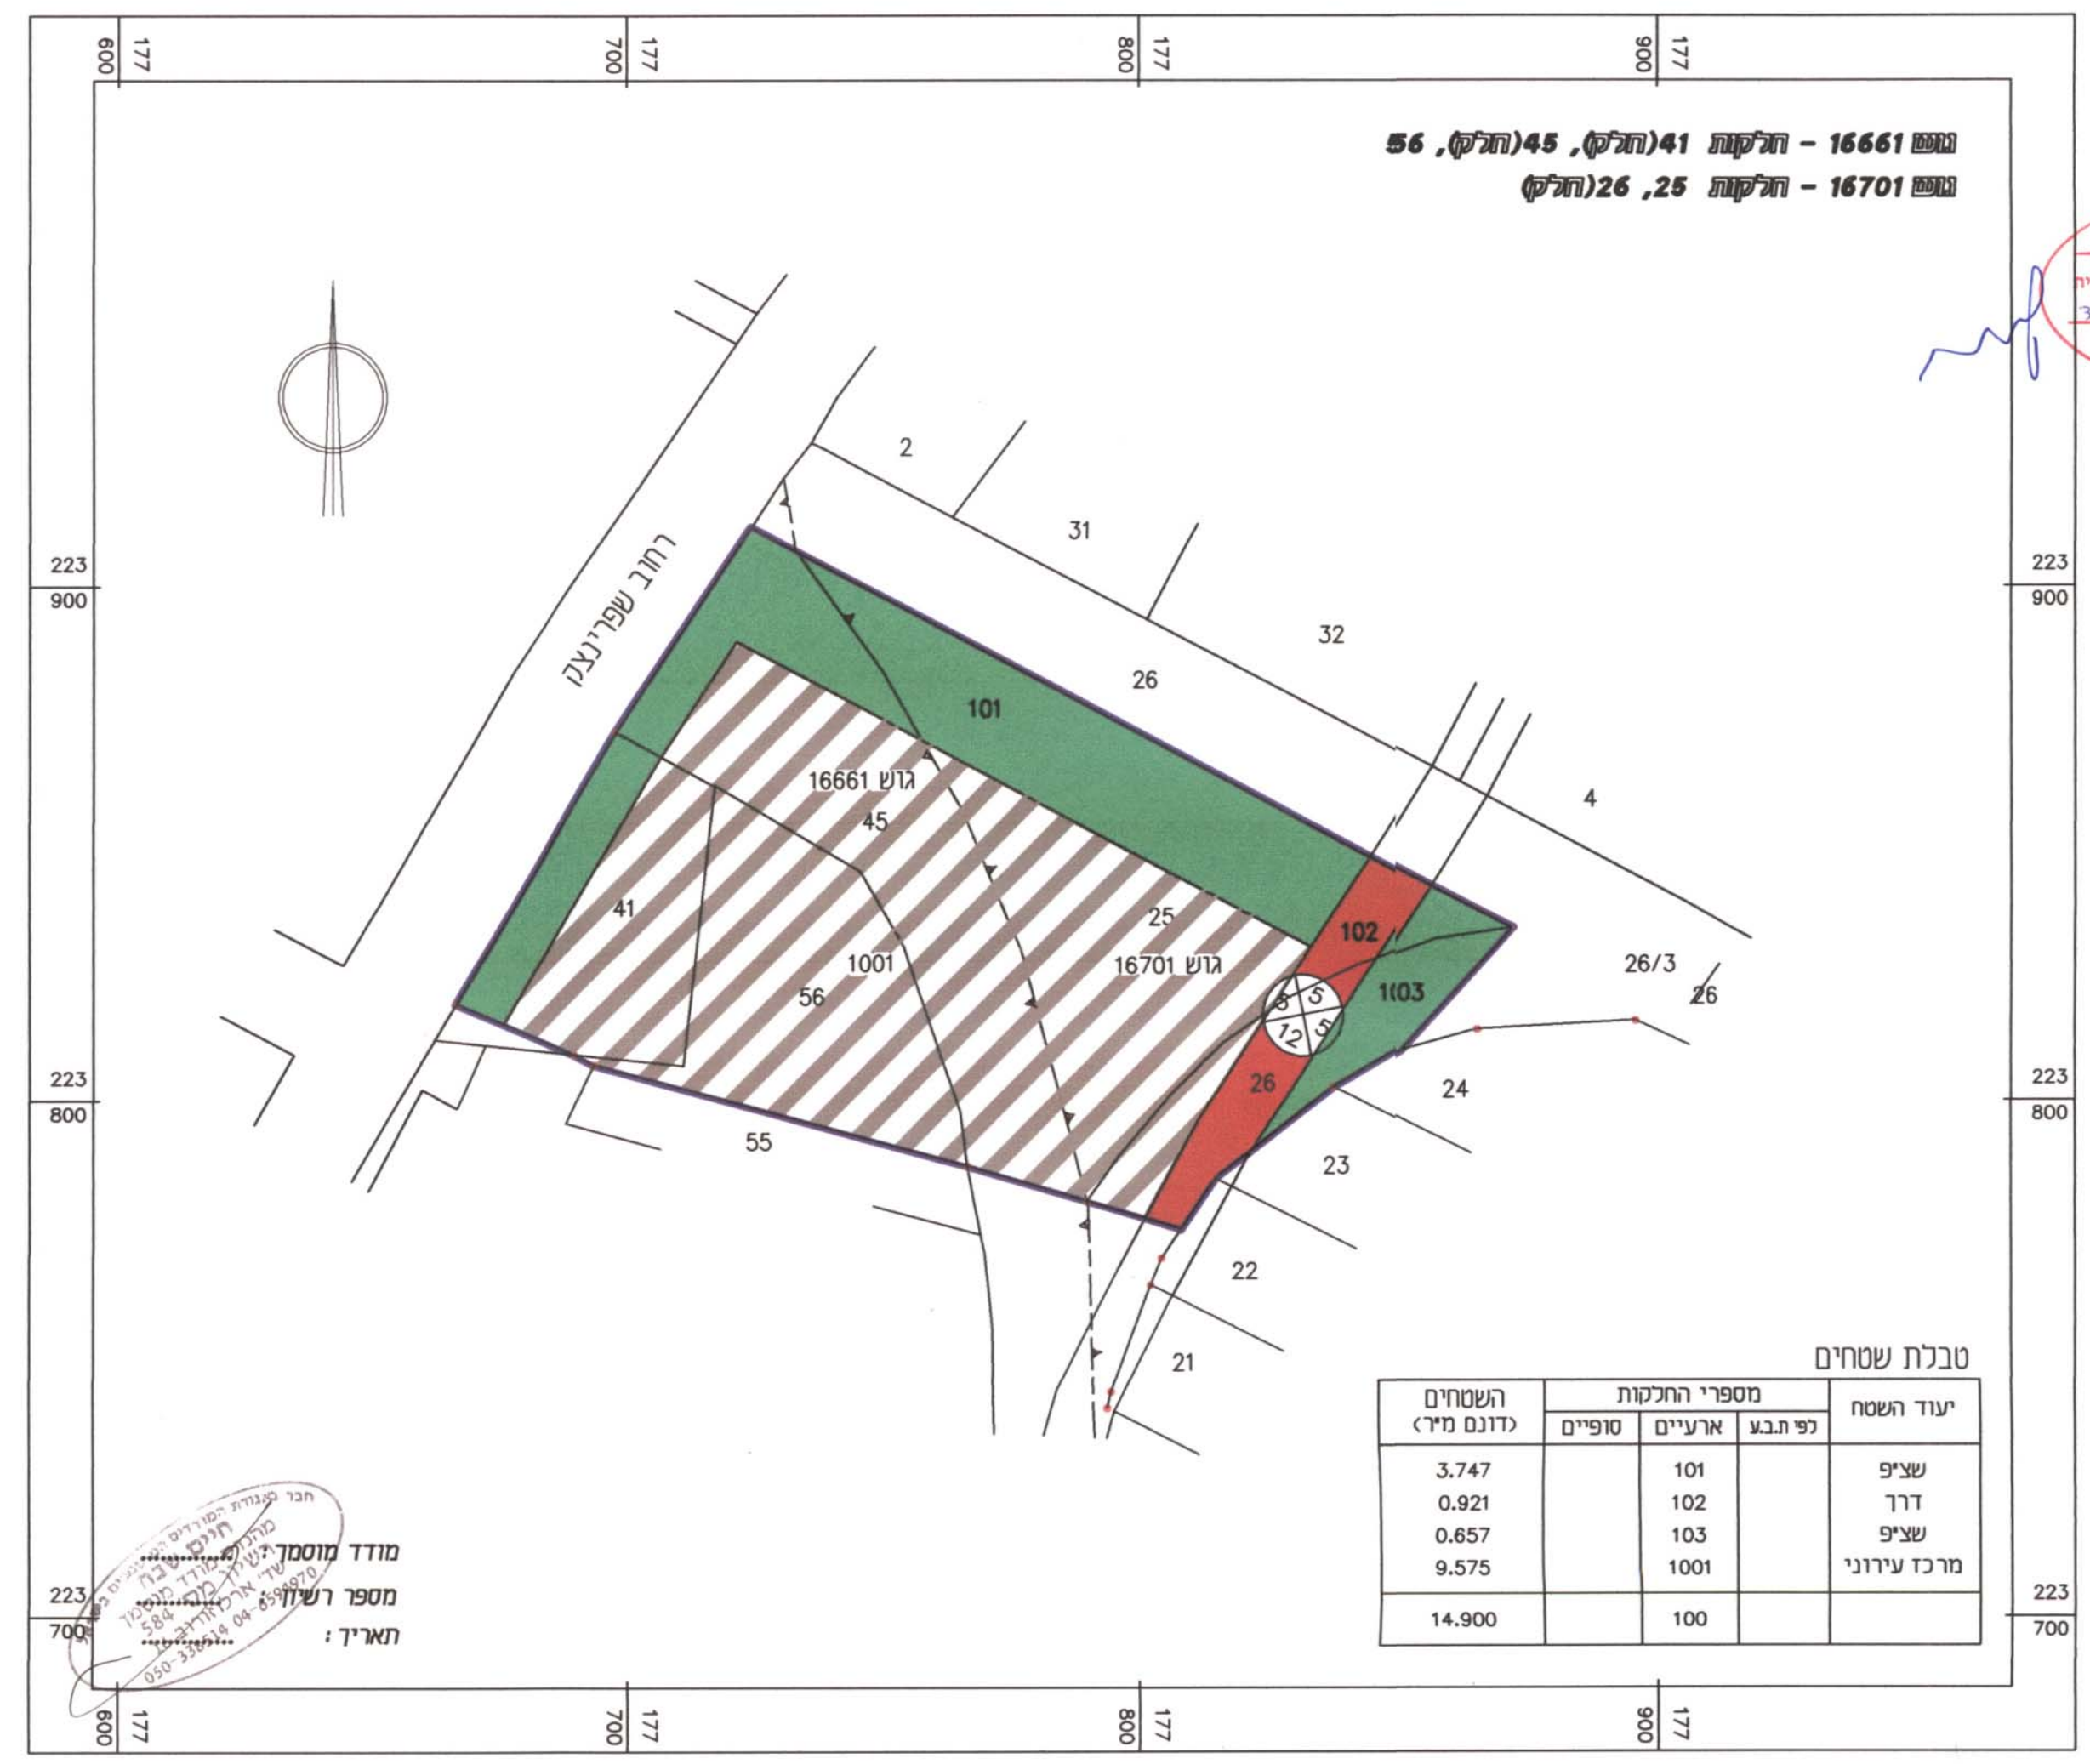

מרחב תכנון מקומי עפולה
תוכנית מפורטת מס' עפ/מק/6113/2
שינוי תוכנית מס' 1/6113

מחוז : הצפון
מפה : ירדנאל
מקום : עפולה

גוש 16661 - חלקות 41 (חלק), 45 (חלק), 56
גוש 16701 - חלקות 25, 26 (חלק)
החיים : פירית עפולה-רחיף עפולה
טל: 06-6520333

בעל הקרקע : פירית עפולה, מריית ישראל
שטח התוכנית : 14.900 דונם
עורך התוכנית : "רחם - שכח"
חברה לפירית תכנון וייחוס בינה בנין בע"מ
שר ארלוזורוב 16 עפולה
טל: 06-6594970 פקס: 06-6595164

גבולות התוכנית : כפסגון בתעריף בקו כחול
מפת התוכנית : צימוד וחלוקה לפי פרק סעיף ד'
לחוק התכנון והבניה, ללא הסכמת הבעלים
קרי"ם : 1 : 1250

התייחסות :
..... יוזם התוכנית
..... בעל הקרקע

סקיצה :
גבול התכנית- קו כחול רצוף
גבול גוש וחלקה לכיטול- קו שחור דק
גבול מגרש חדש- קו שחור עבה

מספר דרך- ספרה ברבע העליון של העיגול
רוחב הדרך- ספרה ברבע התחתון של העיגול
קווי בניין מינימליים- ספרות ברבעים הצדדים של העיגול
שציפ- ירוק
דרך קיימת- חום
מרכז עירוני- פסים עפורים אלכסוניים

ועדה מקומית עפולה
עפ/מק/6113/2
הועדה המקומית החליטה לאשר את התכנית
בשיבה מס' 34/3/04 ביום 20040004
ע"פ פקדון
מנהל הועדה

מצב קיים 1 : 1250

מצב מוצע 1 : 1250

מודד מסמך
מספר רשון
תאריך :

מודד מסמך
מספר רשון
תאריך :