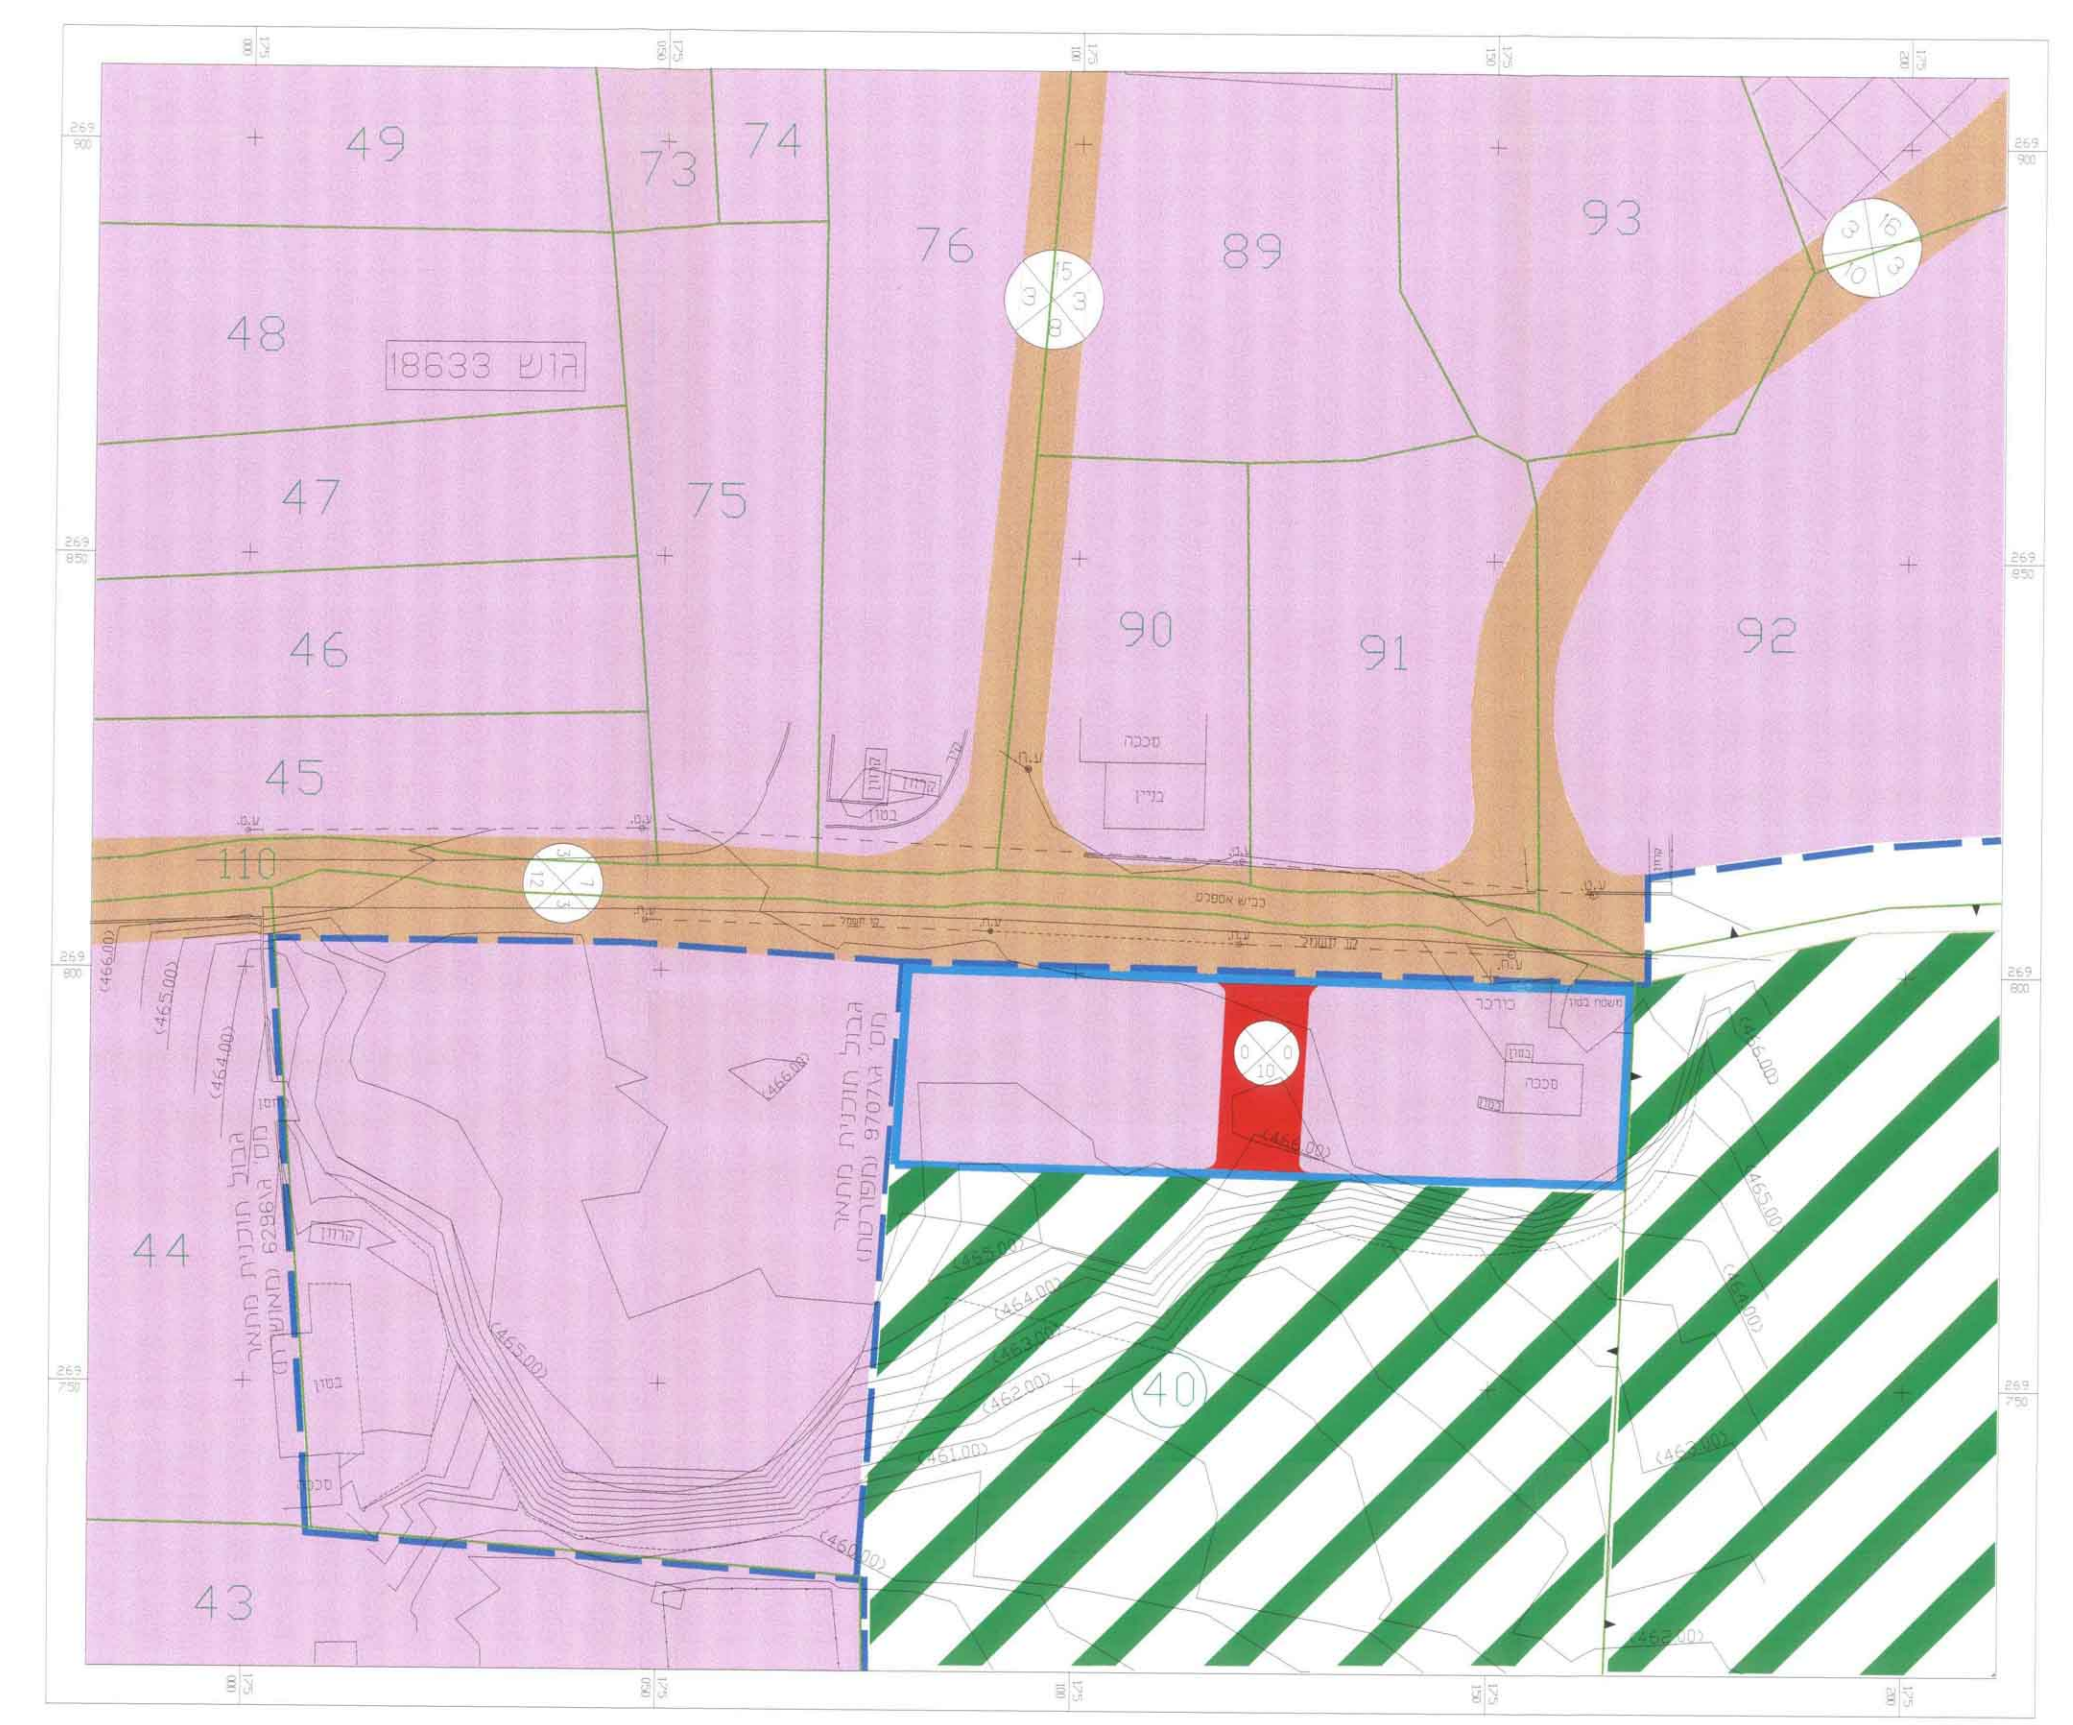

מרחב תכנון מקומי מעלה נפתלי

תכנית מס' ג/13621
הרחבת אזור תעשייה מעיליא -
שינוי לתכנית מתאר ג/6296.
תחום שיפוט מוניציפלי-מעצה
מקומית מעיליא.

מחוז : הצפון
נפה : עכו
מקום : מעיליא
גרש : 18633
חלק מחלקה : 40
שטח התכנית : 2218

חתימות :

מועצה מקומית :
עורך התכנית :
יזום התוכנית :
בעל הקרקע :

- מקרא :**
- 1. שטח הקלאי
 - 2. אזור מלאכה ותעשייה
 - 3. דרך מימת מאשרת
 - 4. דרך מוצעת/ הרחבה
 - 5. גבול תכנית מוצעת
 - 6. גבול תכנית מאשרת
 - 7. גבול חלקה רשומה
 - 8. גבול גוש
 - 9. מס' גוש
 - 10. מספר חלקה
 - 11. קו גובה
 - 12. מספר דרך
 - 13. קו בניין
 - 14. מרחב דרך

טבלת שטחים

מדינת	קיים	קיים	קיים
שטח מ"ר	שטח מ"ר	שטח מ"ר	שטח מ"ר
100%	100%	100%	100%
2218	2218	2218	2218
שטח תעשייה	89%	1973	—
דרכים	11%	245	—
סה"כ	100%	2218	2218

מצב התוכנית

מצב קיים

אוסטף סמטאן
מודד מוסמך י. 840