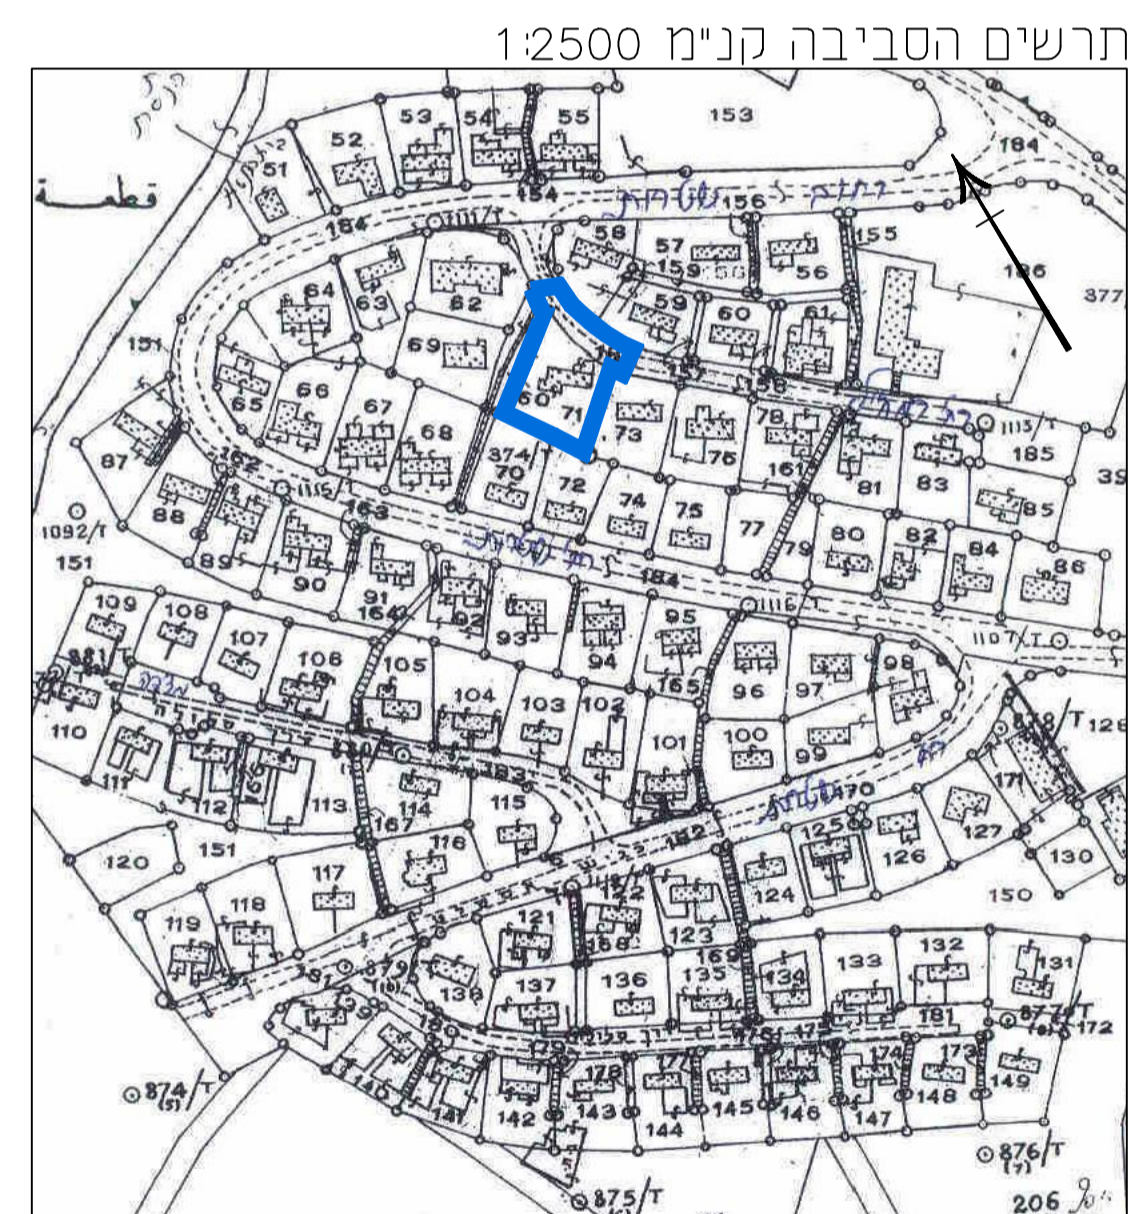

תרשים הסביבה קני"מ 1:2500

תרשים הסביבה קני"מ 1:2500

חוק התכנון והבנייה, התשכ"ה - 1965
תכנית מפורטת

207-0313734

שינוי קווי בניין 15062-טבריה

מצב מאושר גליון 1 מתוך 1

שם הנספח	קני"מ
מצב מאושר	1250
תרשים סביבה	12500
תרשים נוסף	12500
תרשים נוסף	-
תמונה נוספת	-

תאריך 18.04.2015

מקרא :

-  גבול התכנית
-  מגורים א
-  שטח מבני ציבור
-  דרך מאושרת
-  מס' הדרך
-  קו בניין
-  רוחב הדרך

שמות וחתימות:

ערך התוכנית	שם: אדריכל אחמד זועבי	חתימה:
	תאריך:	