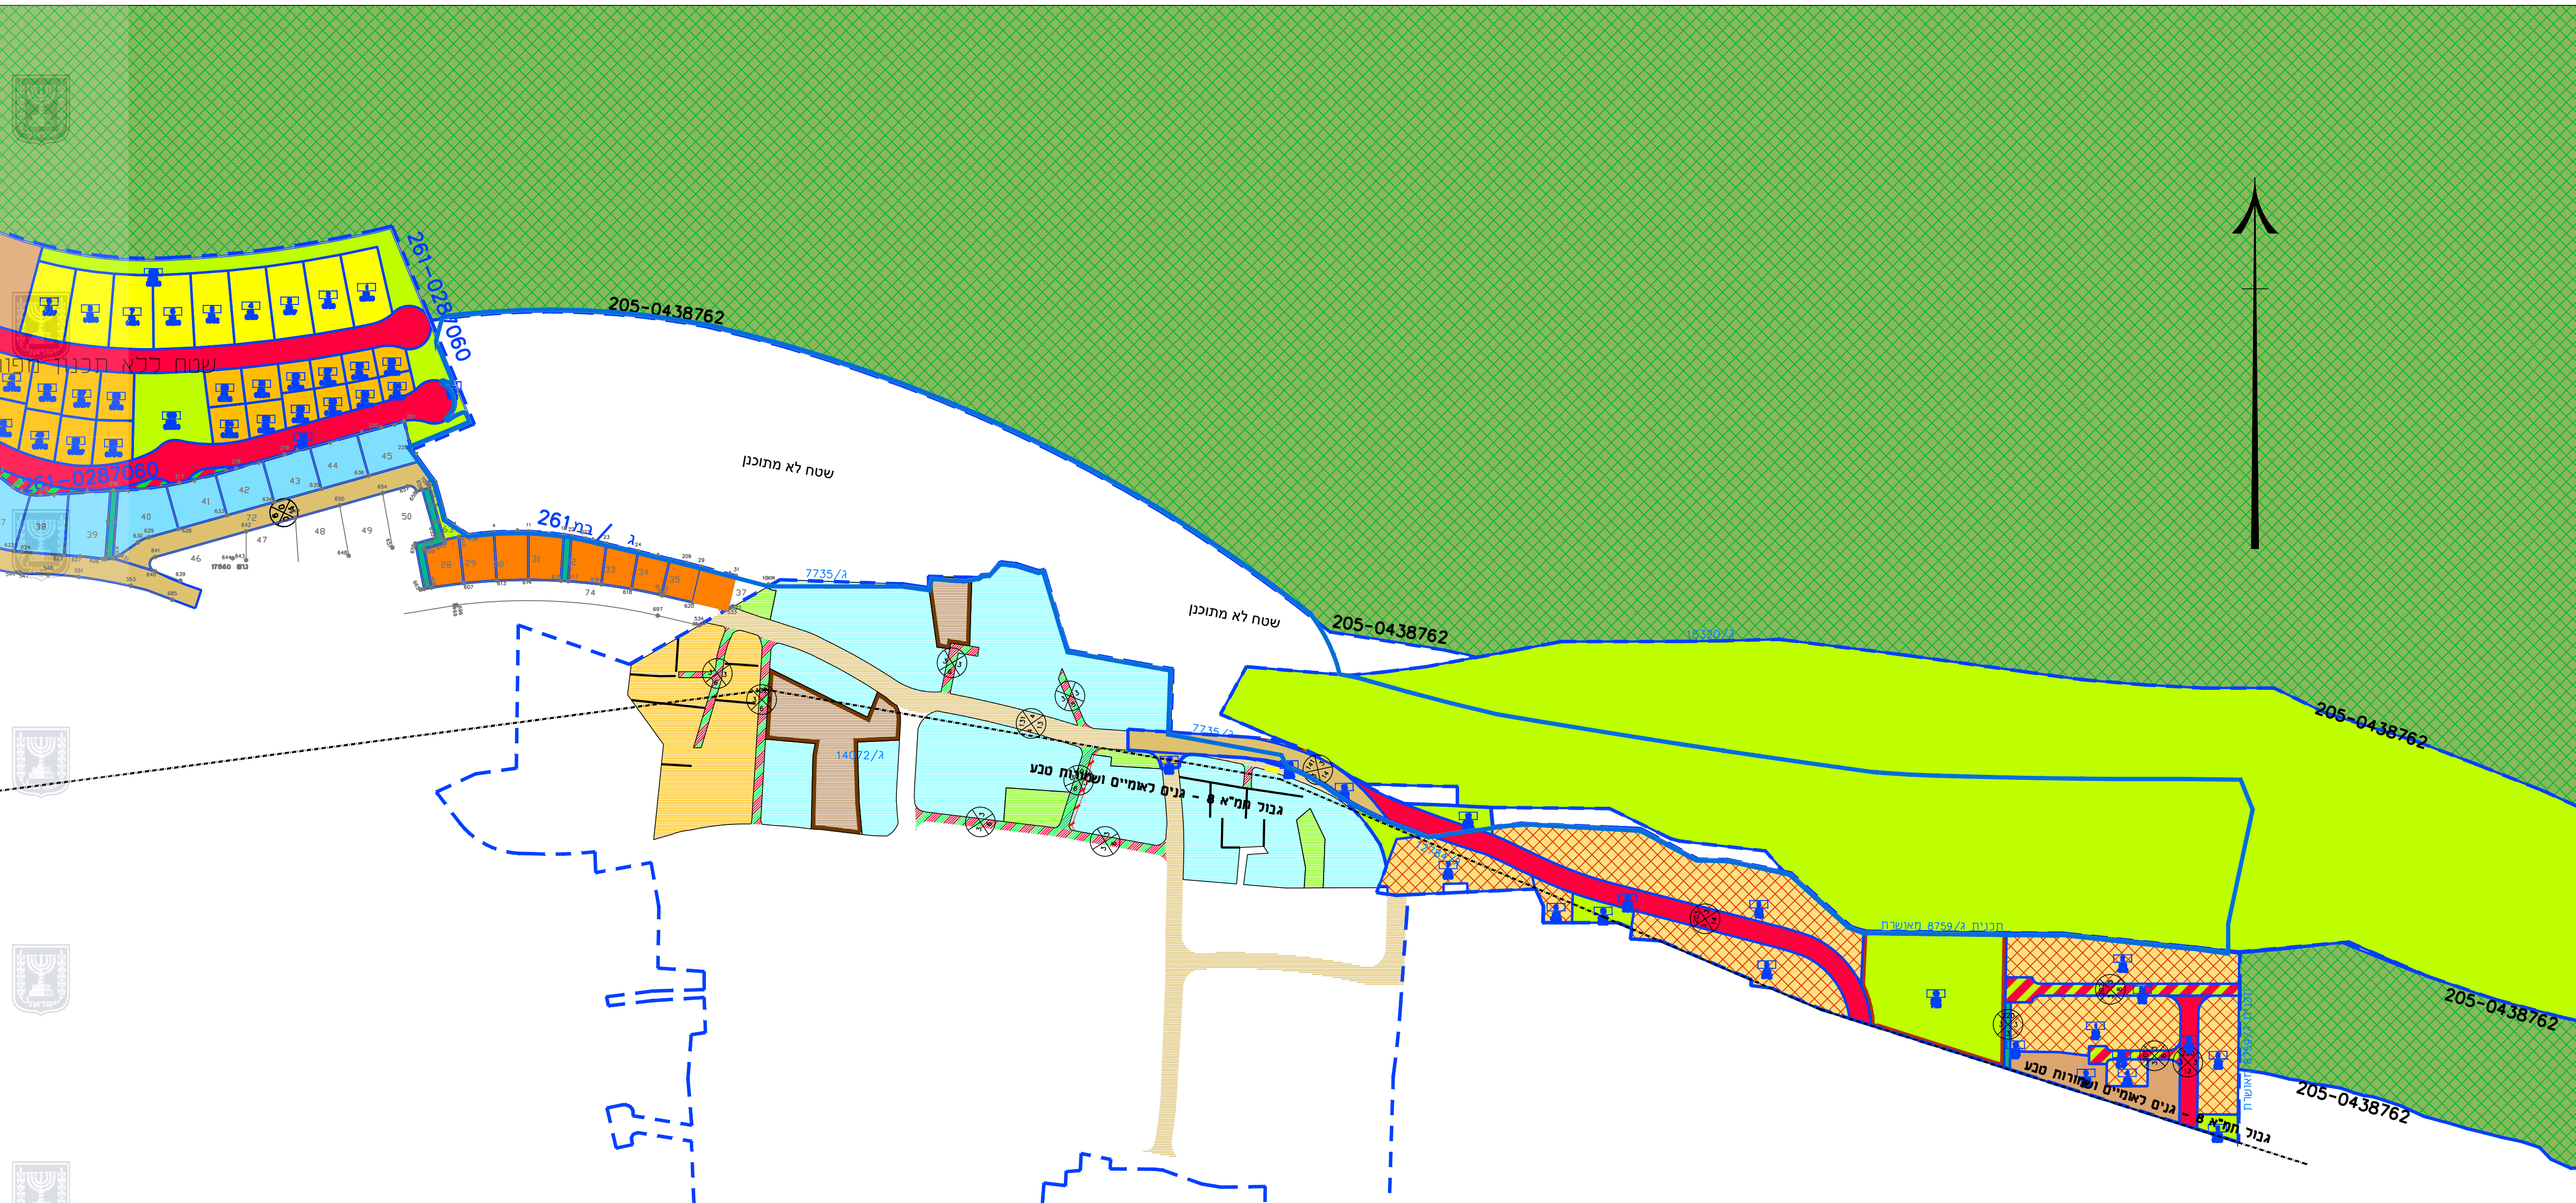

**מסי תכנית 261-0630756**  
**הרחבה צפונית-מזרחית**  
**כפר מנדא**  
**תשריט מצב מאושר**  
**תכנית מתאר מקומית**

מחוז: צפון  
 מרחב תכנון מקומי: מבוא העמקים  
 רשות מקומית: כפר מנדא  
 שטח התכנית: 133.034 דונם  
 קנ"מ 1:2500

איחוד וחלוקה:	מכוח ראשית	אפי התכנית
לא	ועדה חוזית	תכנית עימן מכוחה להוציא דיוורים

גושם וחלקות בתכנית			
גוש	סוג גוש	חלקות בשמחון	חלקי חלקות
17563	מוסדר	15	
17568	מוסדר	1	
			109,7

**מקרא לפי תכנית**

205-0438762	261 ג/במ	5789/ג	261-0287060	15320/ג
שמורת טבע	שטח ציבורי פתוח מגורים א מגורים ב שביל	שטח ציבורי פתוח דיר מיוחד שביל מבנים ומוסדות ציבור דרך ולא טיפול נפי דרך מאושרת דרך מוצעת	שטח ציבורי פתוח מגורים א מגורים ב מבנים ומוסדות ציבור דרך ולא טיפול נפי דרך מאושרת דרך מוצעת	שטח מיועד ליער לפי תמ"א 22