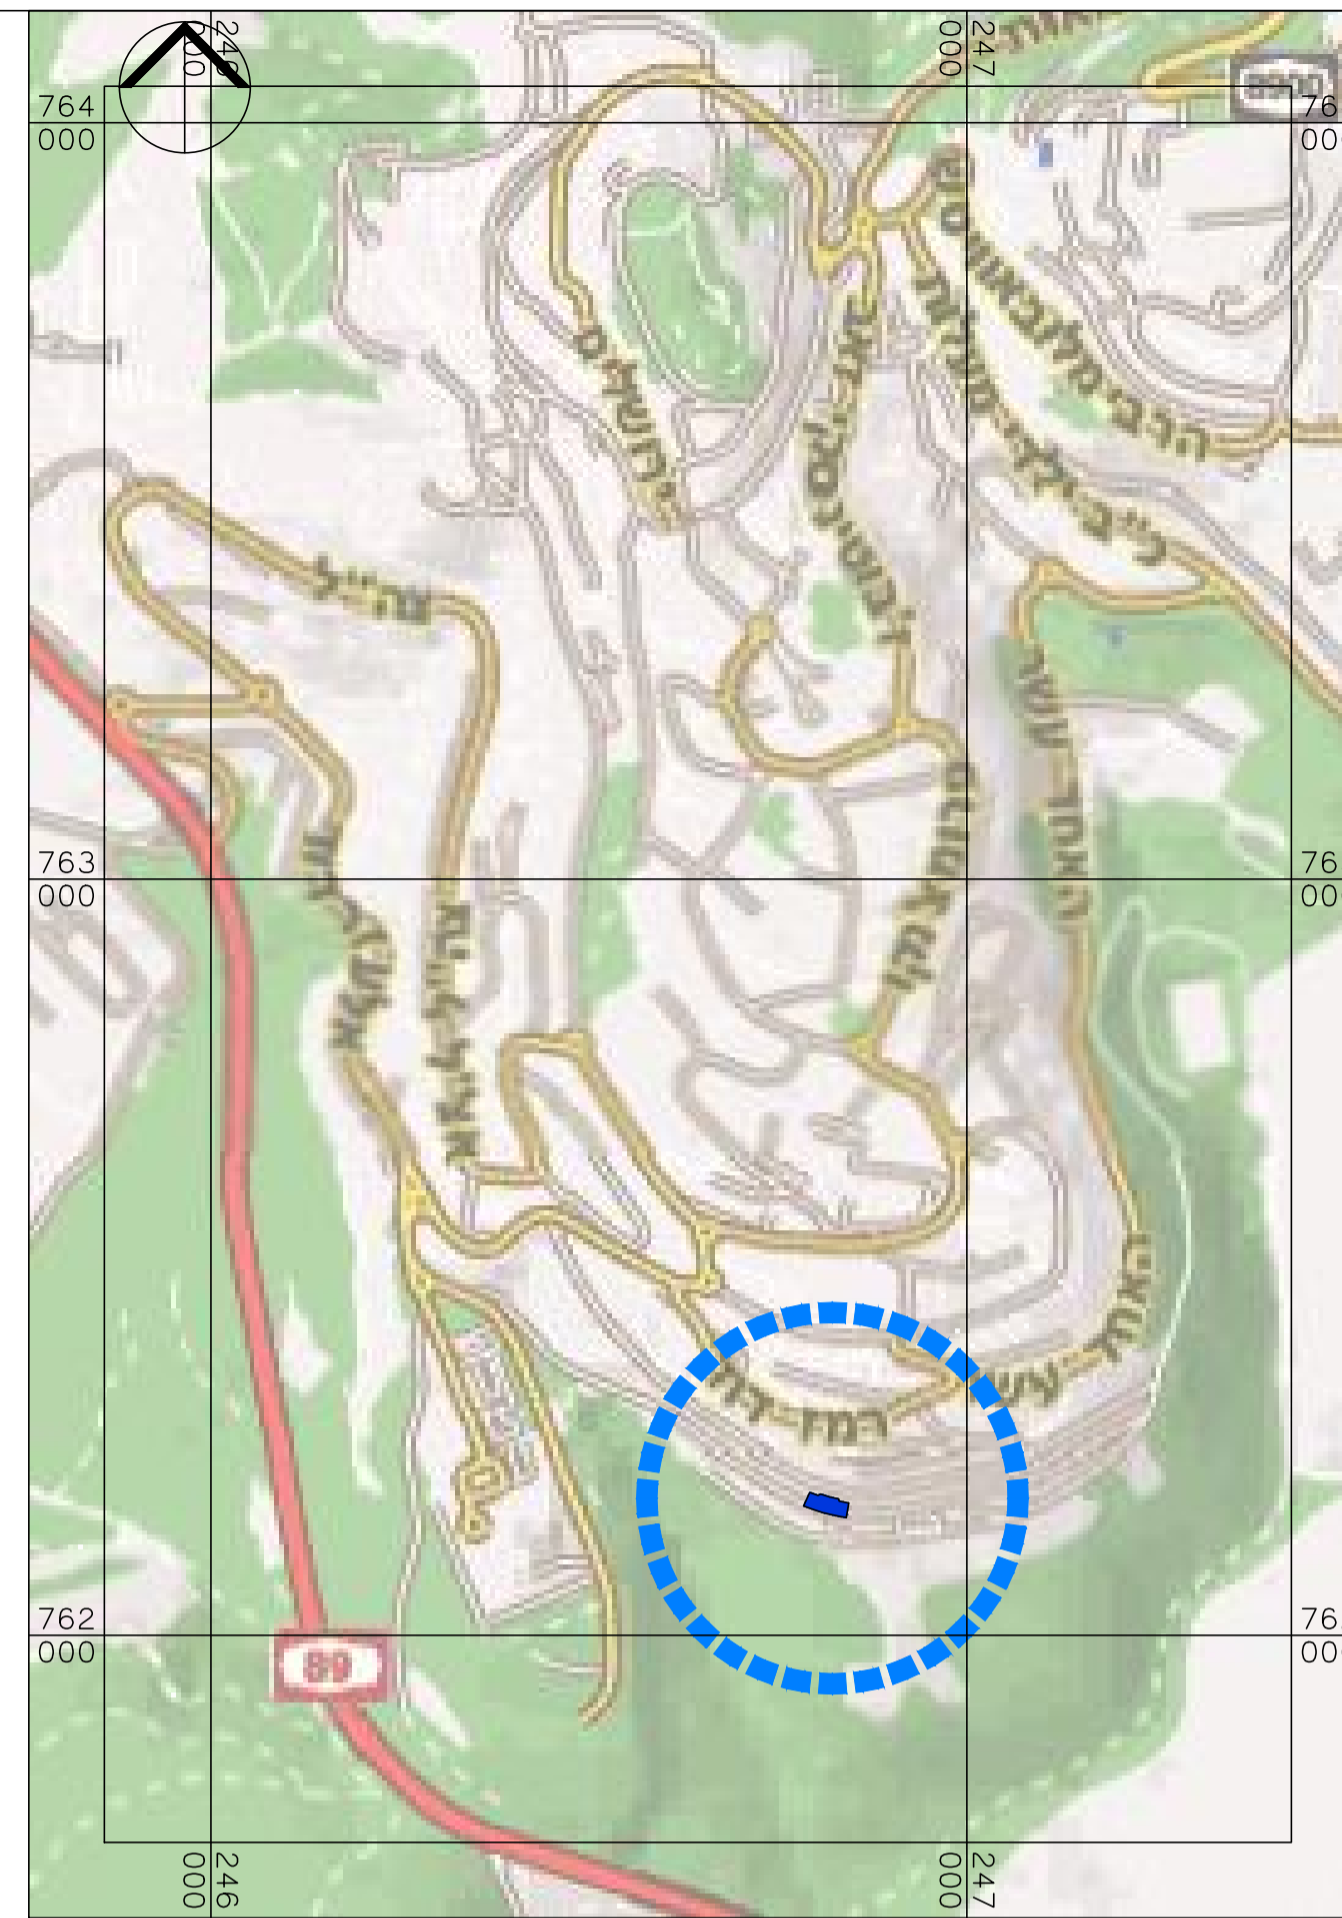

# תשריט מצב מאושר

נספח לתכנית מס' 216-0514638

יפה נוף 21, 23 צפת

גליון 1 מתוך 1

תחולה	רקע
תאריך עריכת הנספח	13/03/2018
קנ"מ	1:250
שמות וחתימות:	
עורך הנספח	שם: ברוך אבליס
	תאריך: -
חתימה:	

תשריט מצב מאושר ג/2296 ק.מ. 1:250

תרשים סביבה ק.מ. 1:10000

**מקרא:**

	גבול תכנית
	גבול תכנית מאושרת ומספרה 2296
	אזור מגורים א' לפי ג/2296 *
	אזור מגורים לפי ג/12617 *
	שטח למבני ציבור
	שטח ציבורי פתוח
	דרך מאושרת
	מספר חלקה רשומה
	מספר גוש
	גבול ומספר מגרש לפי תכנית ג/2296
	קו בנין
	מספר הדרך
	קווי בנין
	רוחב הדרך
	(*) - יעודים שלא לפי מבאית 2006

מיקום תכנית על רקע תכניות ג/2296 ק.מ. 1:5000

מיקום תכנית על רקע תכניות ג/12617 ק.מ. 1:5000