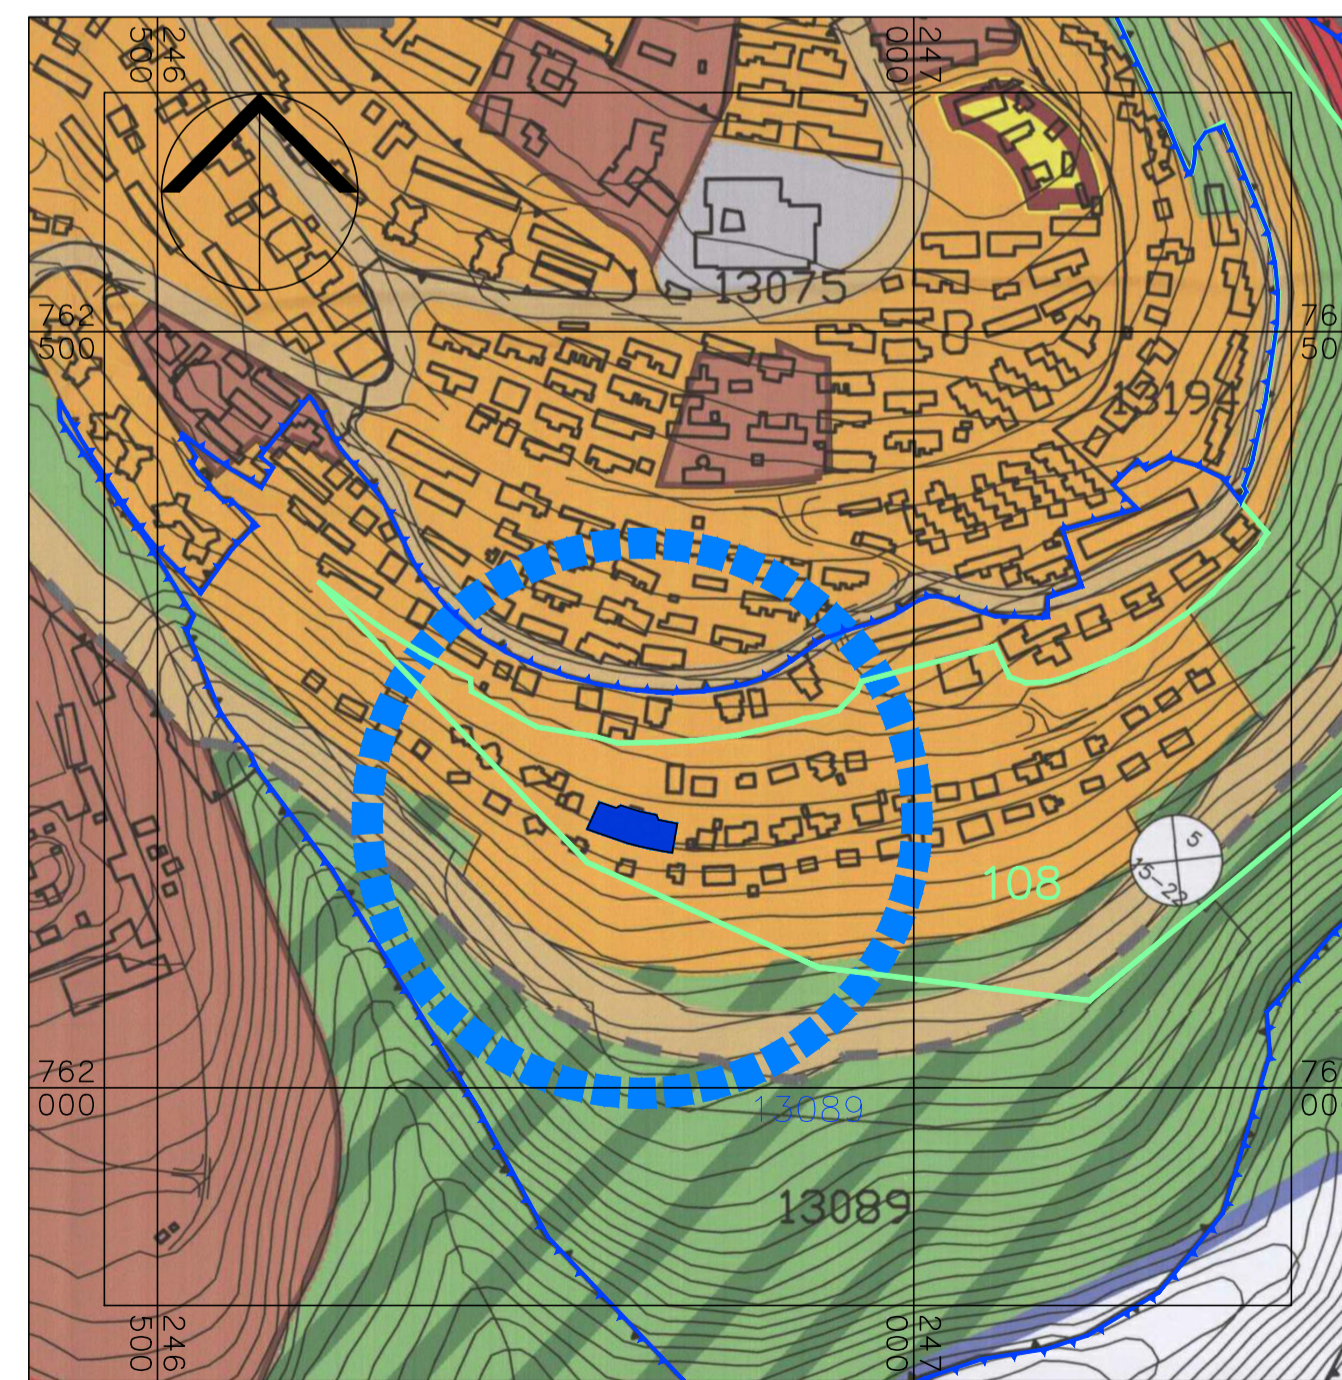

# תשריט מצב מאושר

נספח לתכנית מס' 216-0514638

יפה נוף 21, 23 צפת

גליון 1 מתוך 1

תחולה	רקע
תאריך עריכת הנספח	13/03/2018
קנ"מ	1:250
שמות וחתימות:	
עורך הנספח	שם: ברוך אבליס
	תאריך: -
חתימה:	

תשריט מצב מאושר ג/2296 ק.מ. 1:250

תרשים סביבה ק.מ. 1:10000

**מקרא:**

	גבול תכנית
	גבול תכנית מאושרת ומספרה 2296
	אזור מגורים א' לפי ג/2296 *
	אזור מגורים לפי ג/12617 *
	שטח למבני ציבור
	שטח ציבורי פתוח
	דרך מאושרת
	מספר חלקה רשומה
	מספר גוש
	גבול ומספר מגרש לפי תכנית ג/2296
	קו בנין
	מספר הדרך
	קווי בנין
	רוחב הדרך
	(*) - יעודים שלא לפי מבאית 2006

מיקום תכנית על רקע תכניות ג/2296 ק.מ. 1:5000

מיקום תכנית על רקע תכניות ג/12617 ק.מ. 1:5000