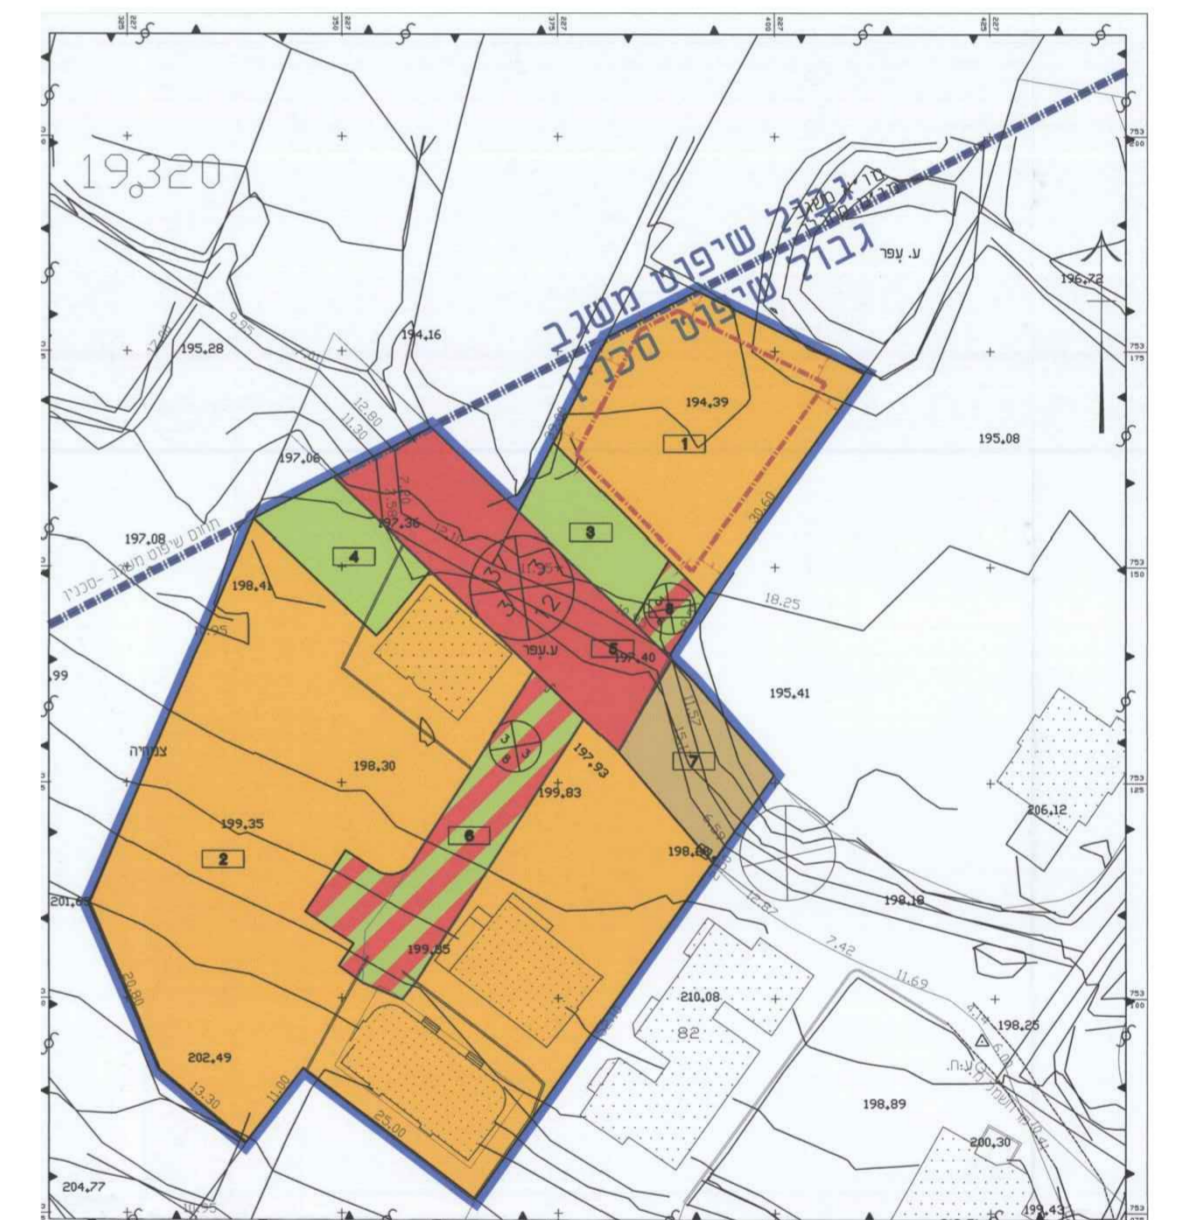

תשריט מצב מאושר

מס' 262-0567677

איחוד וחלוקה ללא הסכמת הבעלים
בחלקות 80,42 בגוש 19320 - בסחינין

נספח לתכנית מס' 262-0567677 גליון 1

תחולה	רקע
תיאור	
תאריך עריכת הנספח	
רשימת התרשימים	קנ"מ 1:100
שם תרשים	מצב מאושר
קנ"מ	1:250
שם תרשים	-
שם תרשים	-

שמות וחתימות:

עורך הנספח	שם: זבידאת אסמהאן	חתימה:
	תאגיד: שם התאגיד	

תרשים סביבה לפי ג\20645
קנ"מ 1:500

תרשים סביבה מפת גושים וחלקות
קנ"מ 1:500

מקרא מצב מאושר

גבול ומספר חלקה 80	דרך משולבת	מגורים בי	גבול תוכנית
גבול ומספר גוש 19320	שטח חקלאי	דרך מאושרת או קיימת	גבול תוכנית מאושרת
מספר הדרך קו בניין רוחב הדרך	שטח ציבורי פתוח	גבול תוכנית מתאר	גבול שיפוט