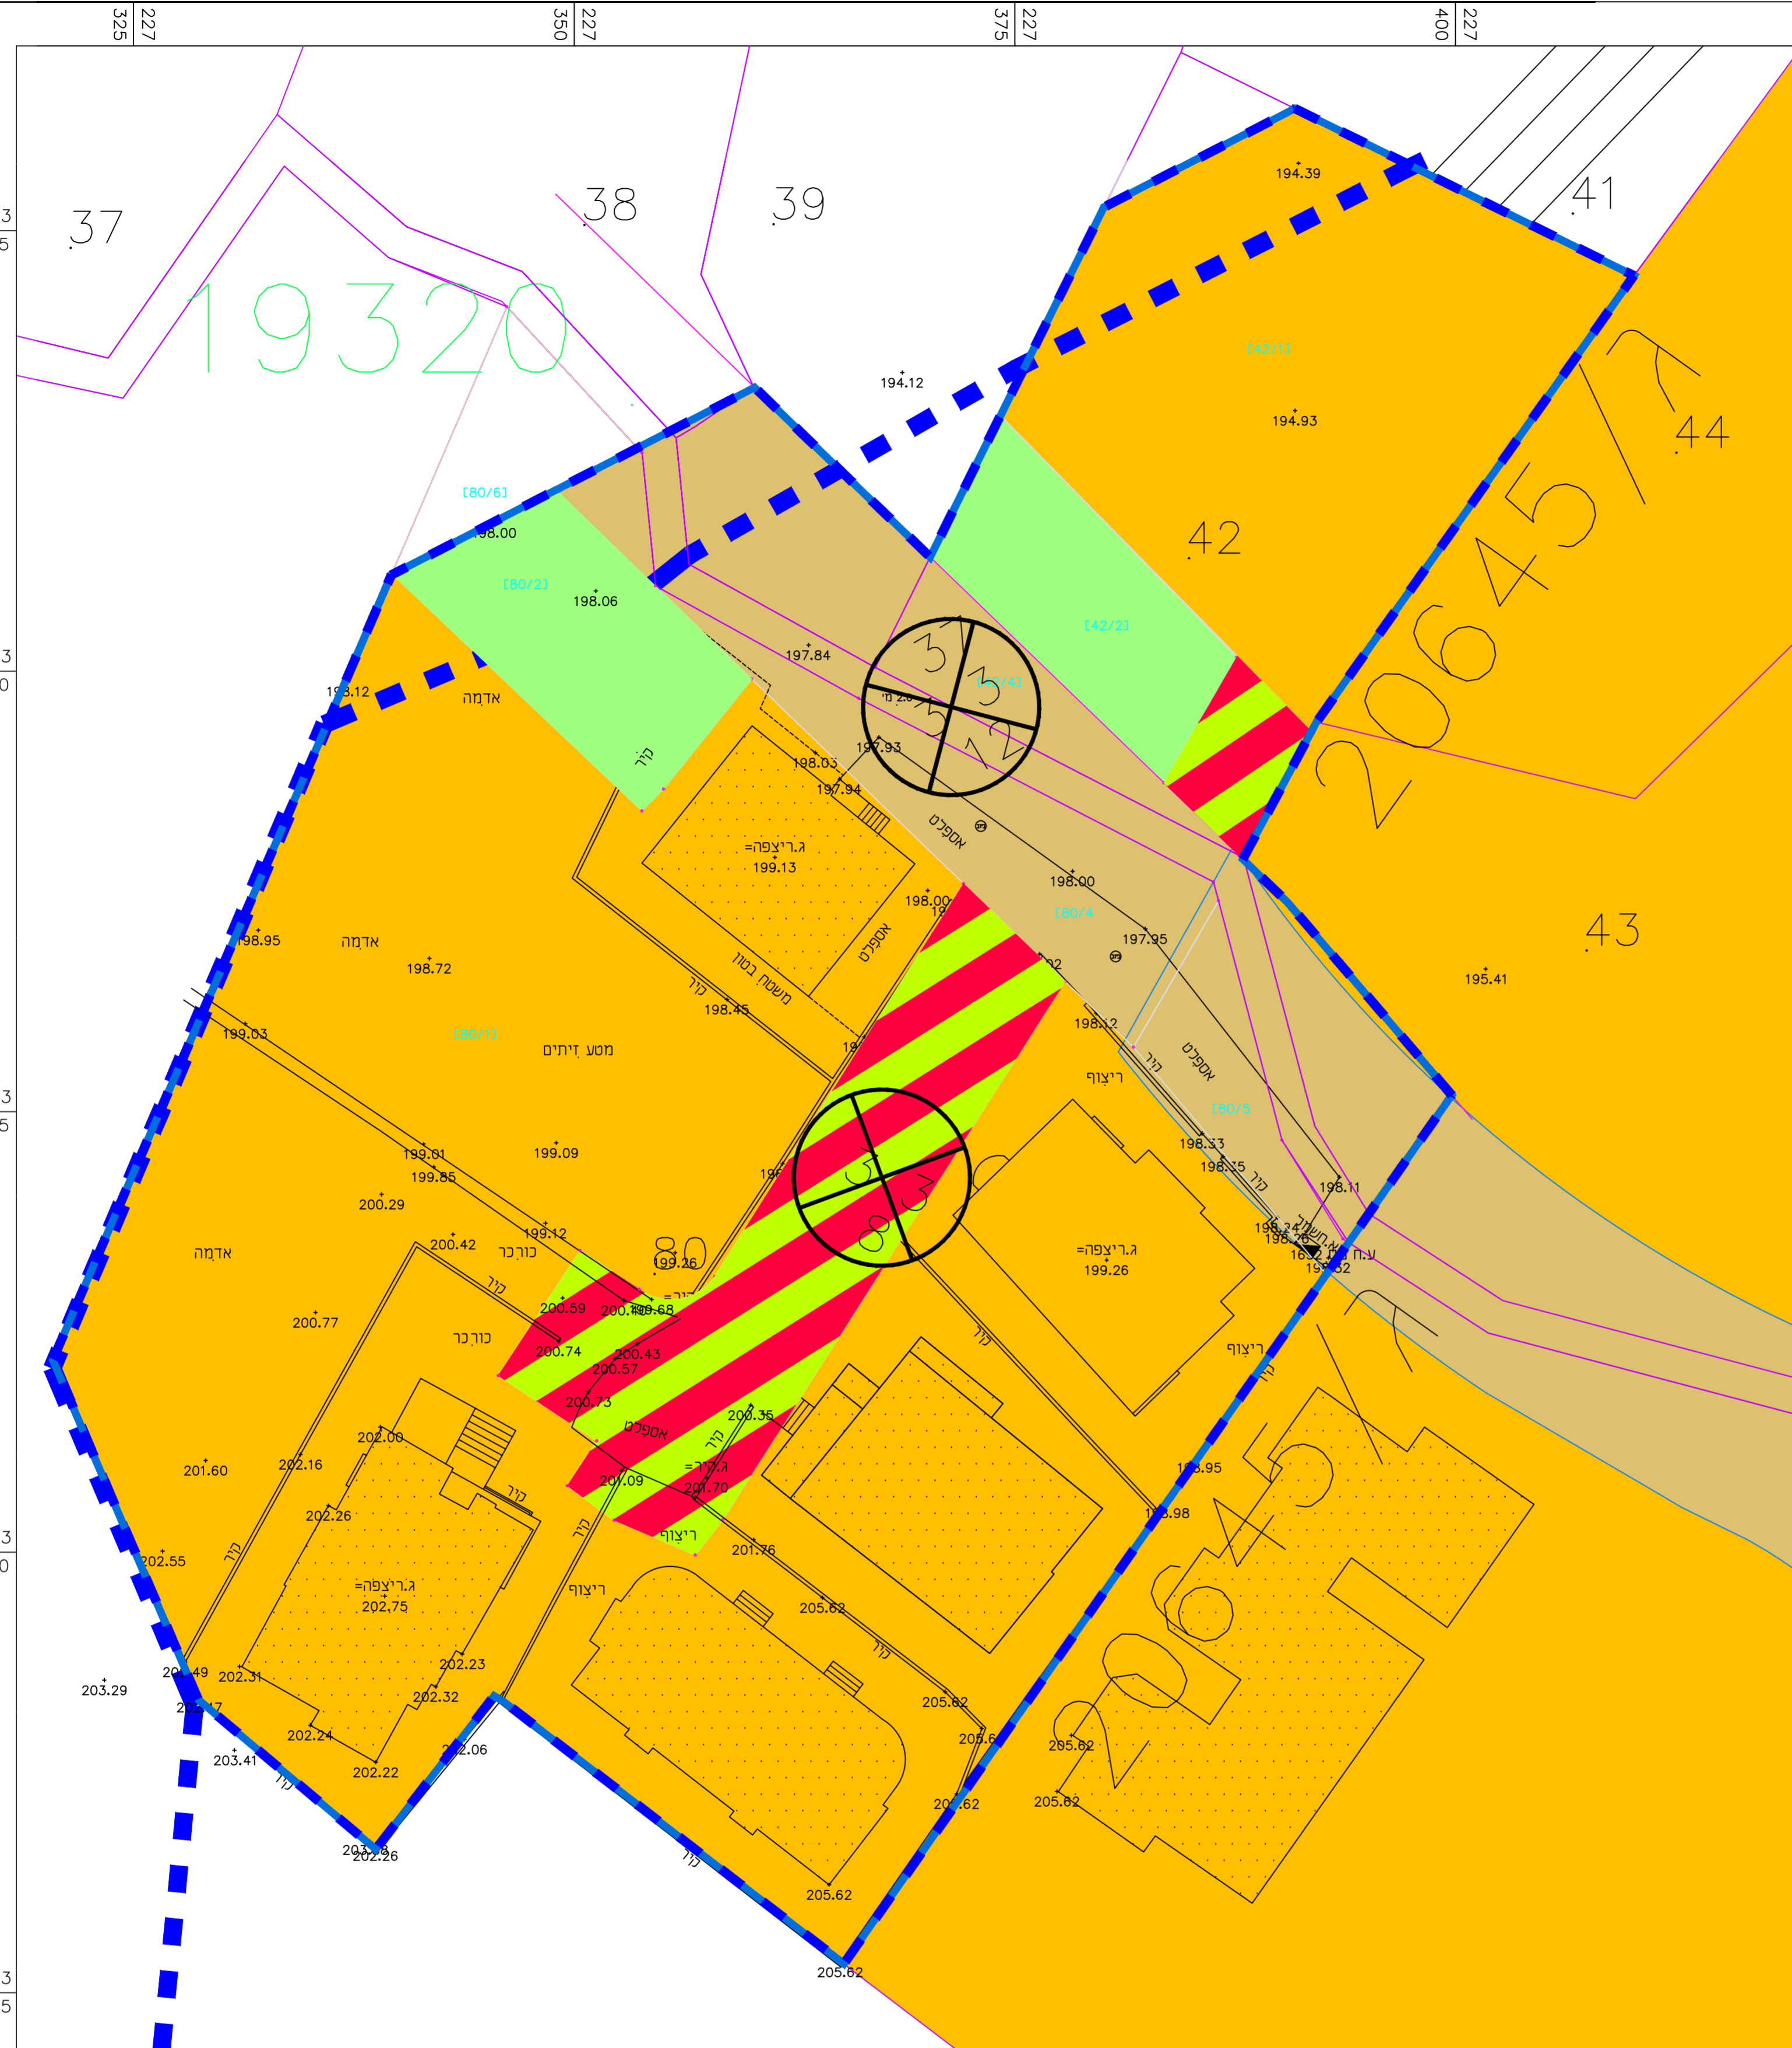

תשריט מצב מאושר

מס' 262-0567677

איחוד וחלוקה ללא הסכמת הבעלים
בחלקות 80,42 בגוש 19320 - בסחינין

נספח לתכנית מס' 262-0567677 גליון 1

תחולה	רקע
תיאור	
תאריך עריכת הנספח	
רשימת התרשימים	קנ"מ 1:100
שם תרשים	מצב מאושר
קנ"מ	1:250
שם תרשים	-
שם תרשים	-

שמות וחתימות:

עורך הנספח	שם: זבידאת אסמהאן	חתימה:
	תאגיד: שם התאגיד	

תרשים סביבה לפי ג\20645
קנ"מ 1:500

תרשים סביבה מפת גושים וחלקות
קנ"מ 1:500

מקרא מצב מאושר

גבול ומספר חלקה 80	דרך משולבת	מגורים בי	גבול תוכנית
גבול ומספר גוש 19320	שטח חקלאי	דרך מאושרת או קיימת	גבול תוכנית מאושרת
מספר הדרך קו בניין רוחב הדרך	שטח ציבורי פתוח	גבול תוכנית מתאר	גבול שיפוט