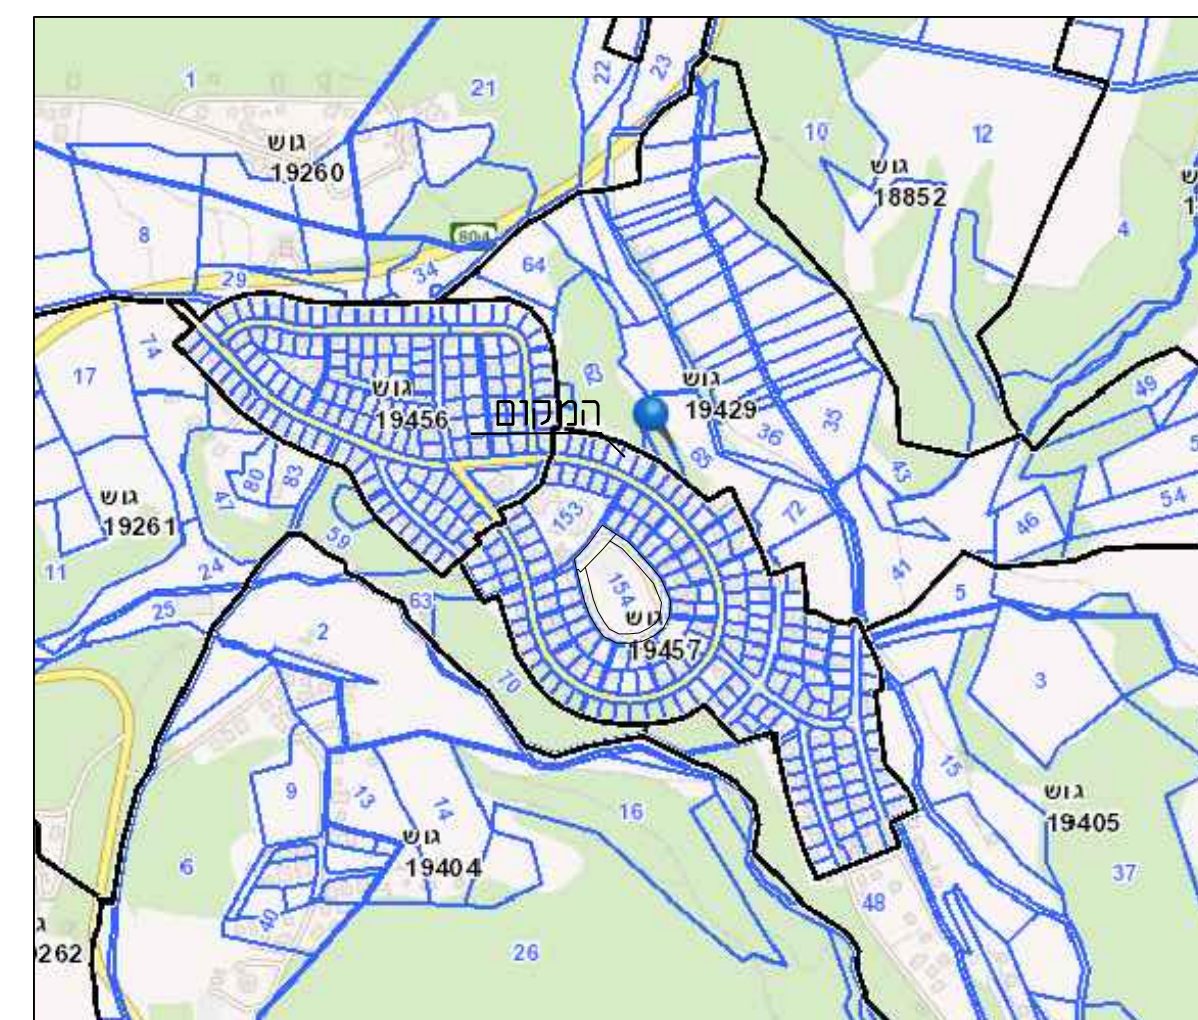

תרשים סביבה ע"פ תכנית ג/ 6931
קנ"מ 1:2500

תרשים התמצאות ע"פ תכנית ג/ 6931
קנ"מ 1:10000

מצב מאושר
קנ"מ 1:500
ע"פ תכנית ג/ 6931

מצב מאושר

נספח לתכנית מס' 205-0575258

סלמה, דרך חדשה סביב מתחם
ספורט בחלקה 154

גליון 1 מתוך 1

תחולה	רקע
תאריך עריכת הנספח	05/09/17
קנ"מ	1:500
תרשימים נוספים	קנ"מ
תרשים התמצאות	1:10000
מפת סביבה	1:2500
שמות וזחיתמות:	
עורך הנספח	שם: תאריך:
זיהאל כחנא תכנון עניש בע"מ 514864008	חתימה:

מקרא

תכנית ג/ 6931

	אזור מגורים א'
	אזור לבגני צמודי
	שטח ספורט
	דרך להולכי רגל