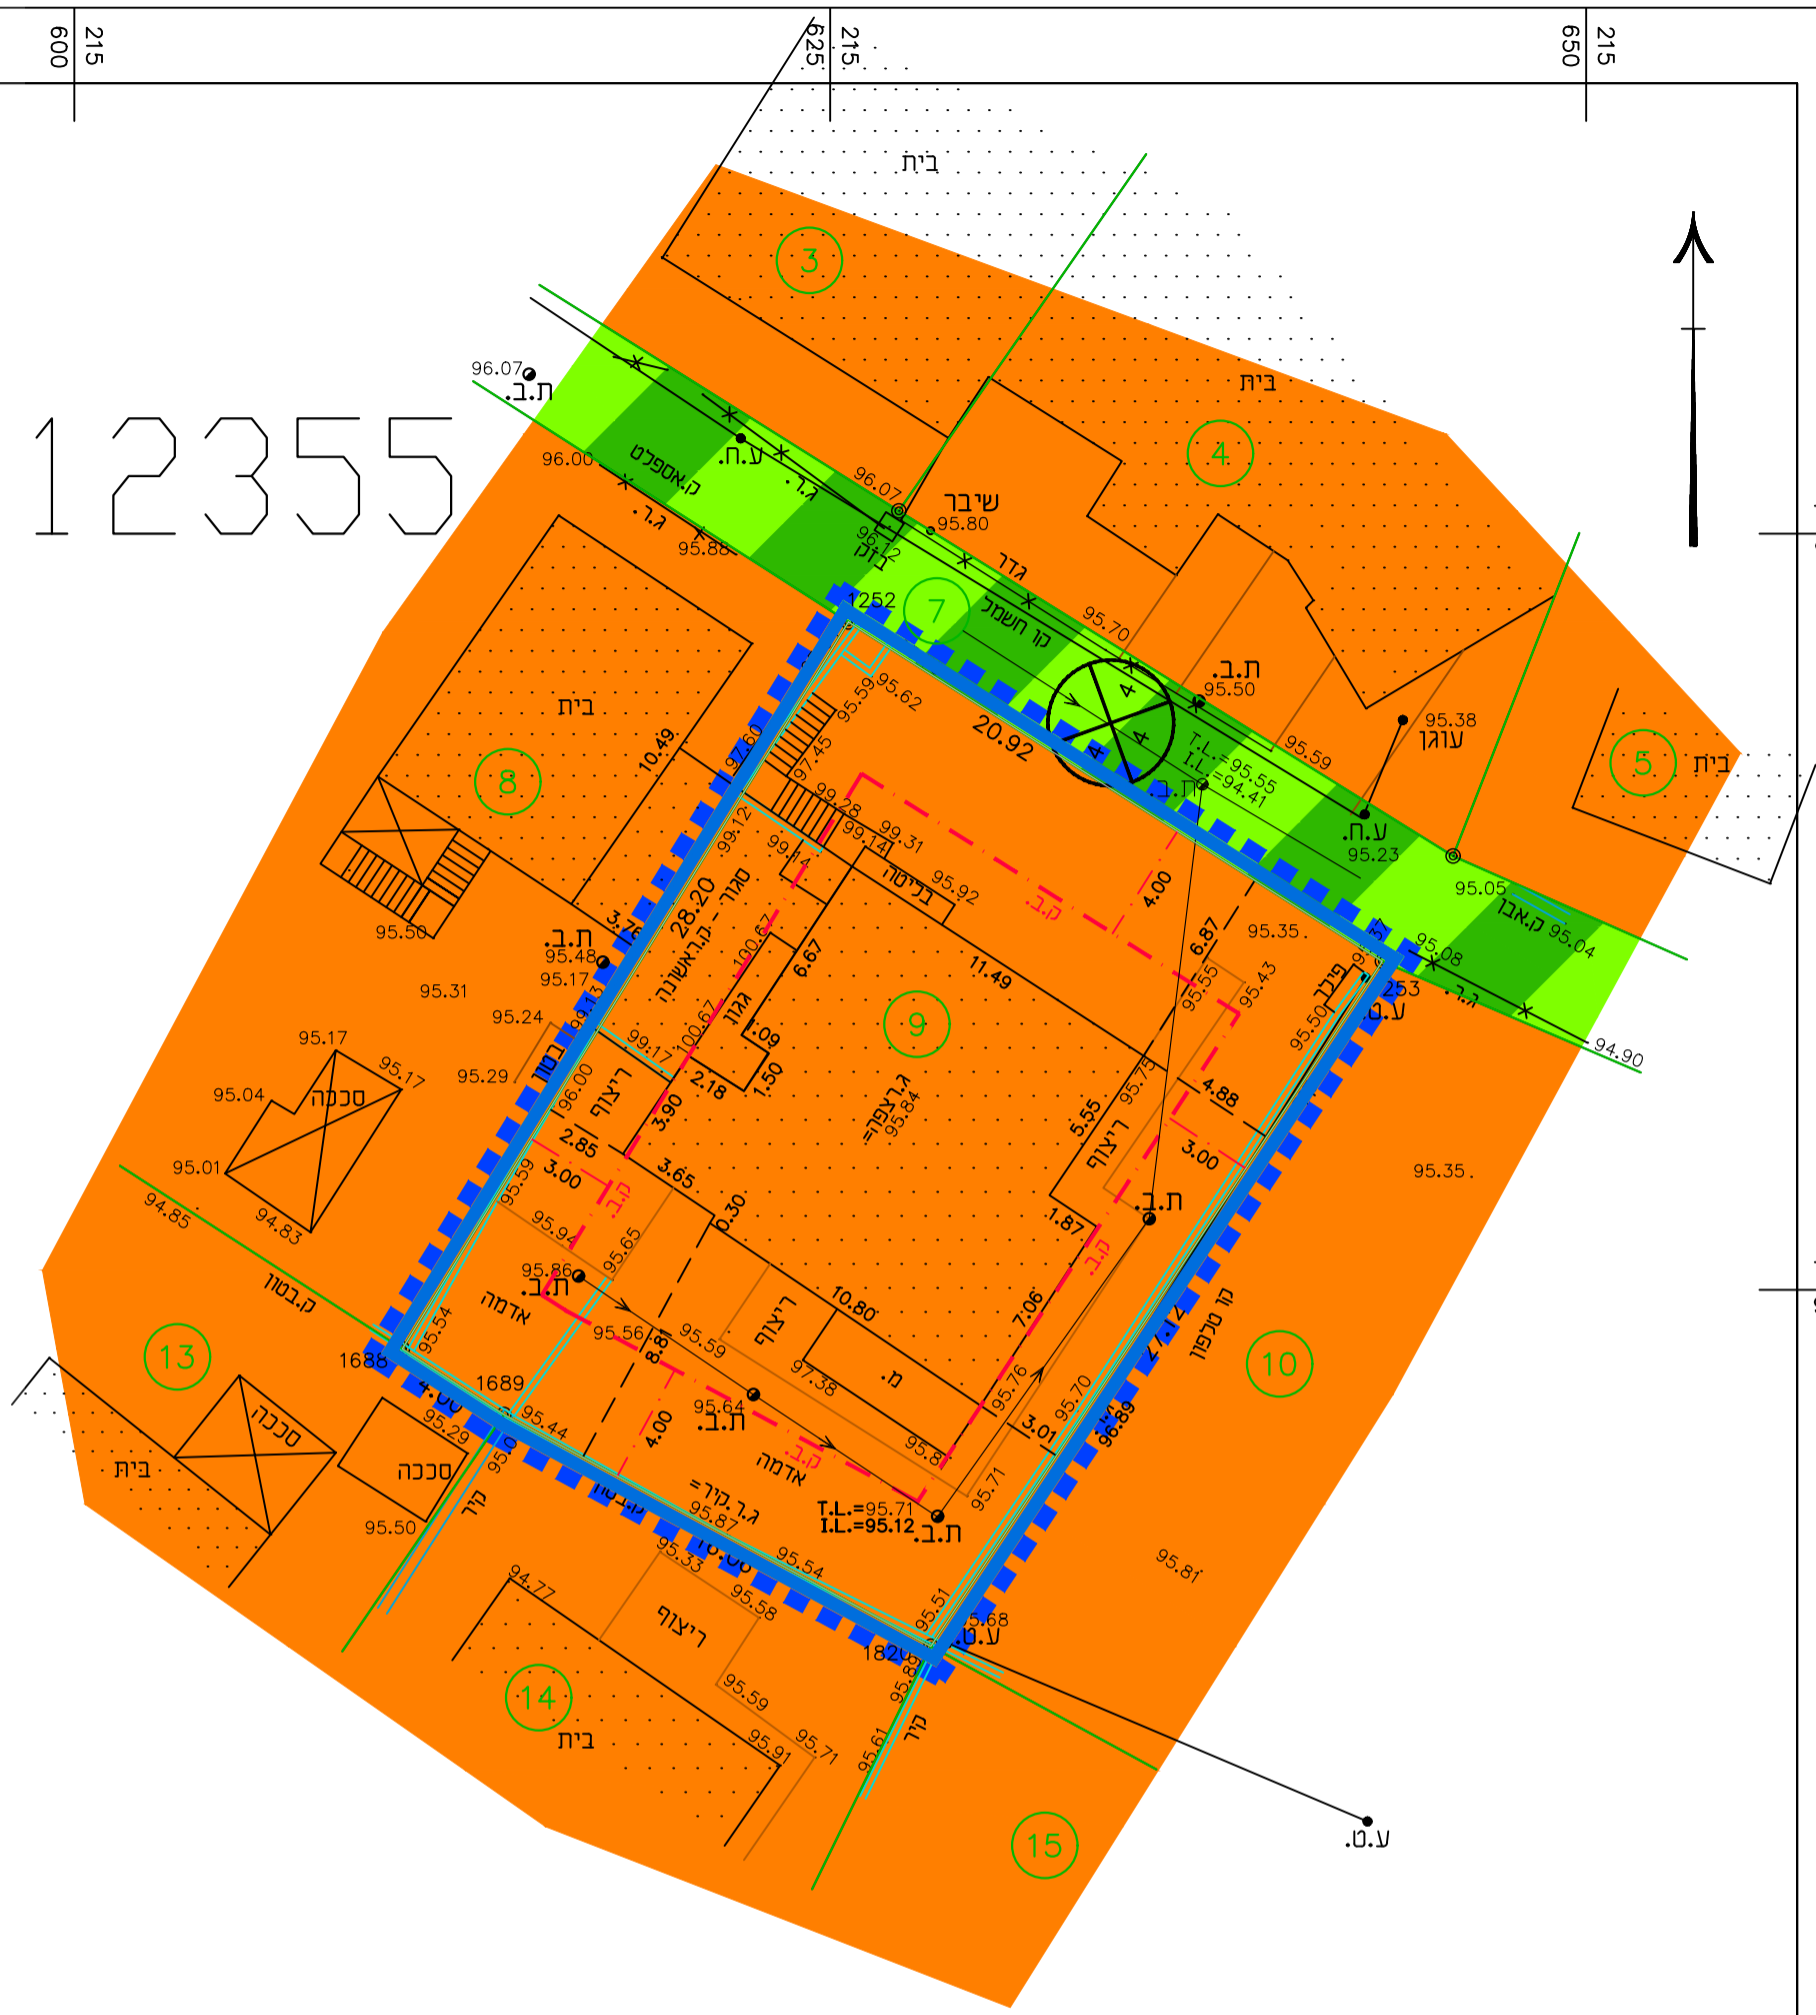

12355

תשריט מצב מאושר קנ"מ 1:250

- מקרא מצב מאושר**
- מגורים א'ז
 - דרך להולכי רגל
 - קו בניין
 - אתר עתיקות
 - 000
5 5
000 מספר הדרך
 - 5 5
000 קווי בנין
 - 000
5 5
000 רוחב הדרך
 - גבול תכנית
 - גבול תכנית מאושרת ומספרה
 - מספר גוש
 - גבול גוש
 - מספר חלקה
 - גבול חלקה

תרשים התמצאות קנ"מ 1:5000

תרשים סביבה קנ"מ 1:1250

חוק התכנון והבנייה, התשכ"ה - 1965
תכנית מתאר מקומית

מס' 257-0605568

שם התכנית

שינוי בקו בניין גוש 12355 חלקה 9 רמת ישי

מצב מאושר

גליון 1 מתוך 1

| שם הנספח | קני"מ |
|---------------|----------|
| מצב מאושר | 1 : 250 |
| תרשים סביבה | 1 : 1250 |
| תרשים התמצאות | 1 : 5000 |
| תרשים נוסף | - |
| תמונה נוספת | - |

10/04/2018

תאריך

שמות וחתומות:

| עורך התוכנית | שם: | אדרי מחמוד מנסור | חתימה: |
|--------------|--------|---|--------|
| | תאריך: | משרד אדריכלות ובינוי ערים ת"ד 950 כפר משחד 16967 | |