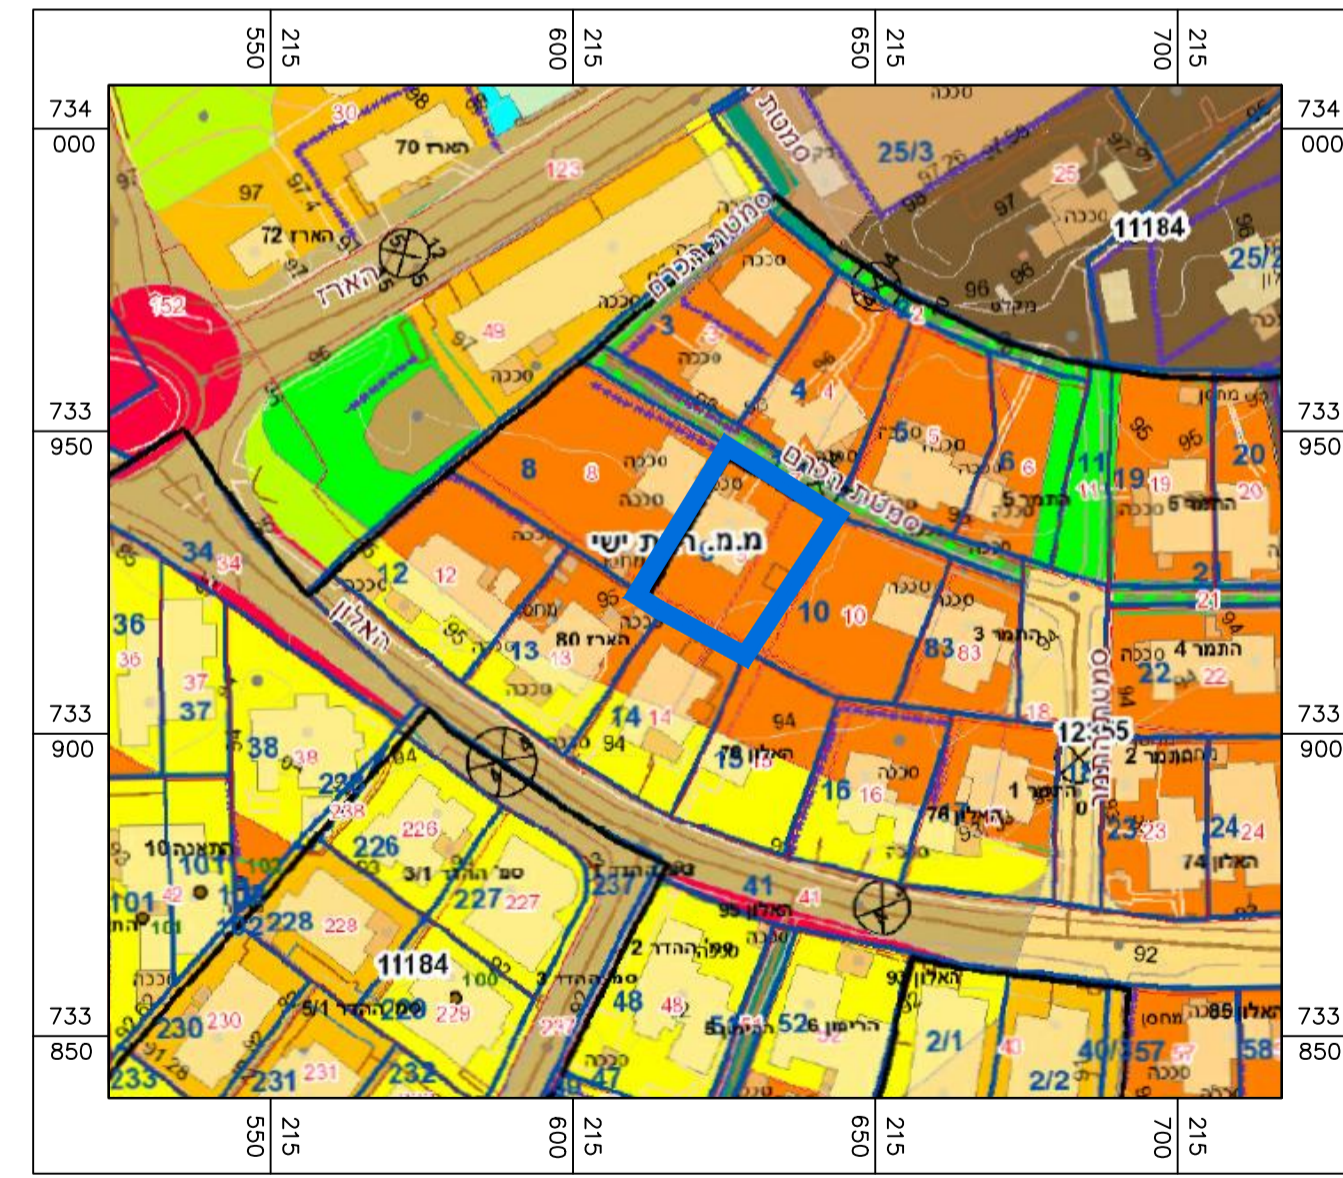

12355

תשריט מצב מאושר קנ"מ 1:250

- מקרא מצב מאושר**
- מגורים א'ז
 - דרך להולכי רגל
 - קו בניין
 - אתר עתיקות
 - 000
5 5
000 מספר הדרך
 - 5 5
000 קווי בנין
 - 000
5 5
000 רוחב הדרך
 - גבול תכנית
 - גבול תכנית מאושרת ומספרה
 - מספר גוש
 - גבול גוש
 - מספר חלקה
 - גבול חלקה

תרשים התמצאות קנ"מ 1:5000

תרשים סביבה קנ"מ 1:1250

חוק התכנון והבנייה, התשכ"ה - 1965
תכנית מתאר מקומית

מס' 257-0605568

שם התכנית

שינוי בקו בניין גוש 12355 חלקה 9 רמת ישי

מצב מאושר

גליון 1 מתוך 1

| שם הנספח | קני"מ |
|---------------|----------|
| מצב מאושר | 1 : 250 |
| תרשים סביבה | 1 : 1250 |
| תרשים התמצאות | 1 : 5000 |
| תרשים נוסף | - |
| תמונה נוספת | - |

10/04/2018

תאריך

שמות וחתומות:

| עורך התוכנית | שם: | אדרי מחמוד מנסור | חתימה: |
|--------------|--------|---|--------|
| | תאריך: | משרד אדריכלות ובינוי ערים ת"ד 950 כפר משחד 16967 | |