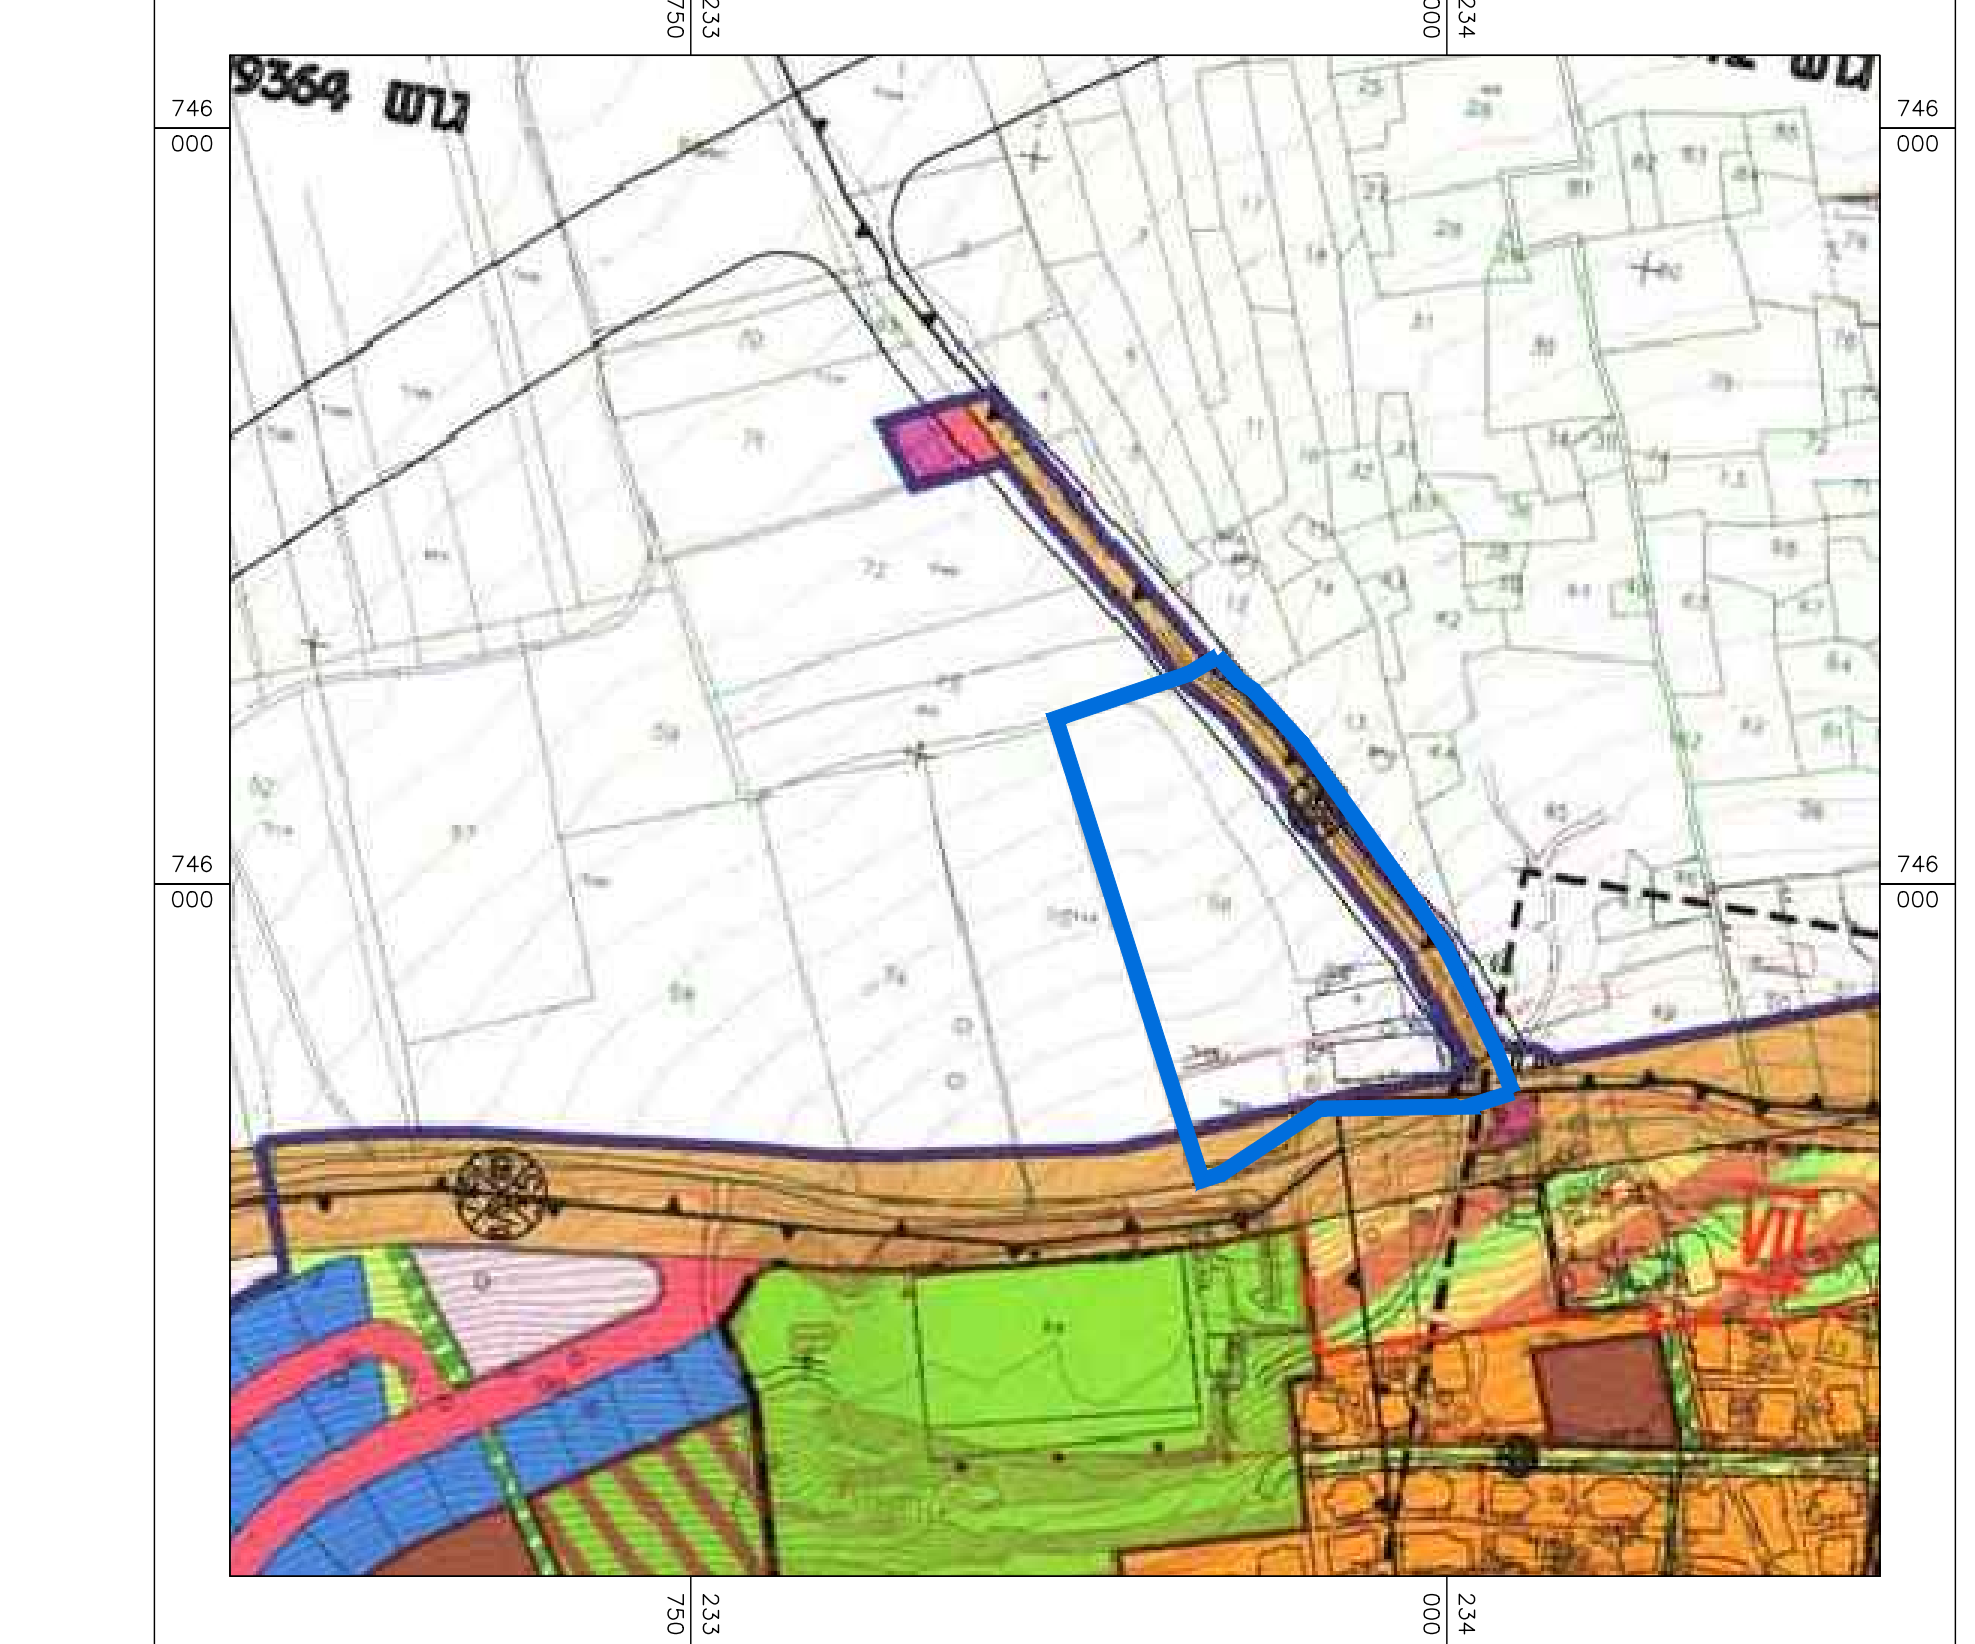

תמ"א 35 - הנחיות סביבתיות רגישות נופית סביבתית גבוהה

רגישות נופית סביבתית גבוהה

תמ"א 35 - מרקם שמור משולב

מרקם שמור משולב

תמ"מ 2/9 - הנחיות סביבתיות

שטח לפיתוח שימוש קרקע מוגדר ללא הגבלות סביבתיות

תמ"מ 2/9 - יעודי קרקע

חקלאי נוף כפרי פתוח יישוב כפרי

תרשים סביבה קנ"מ 1:2500

חוק התכנון והבנייה, התשכ"ה - 1965  
תכנית מפורטת

251-0471417

גן אירועים בוועיה נוגידאת  
ג\23053

מצב מאושר גליון 1 מתוך 1

שם הנספח	קנ"מ
מצב מאושר	1:500
תרשים סביבה	1:2500
תרשים נוסף	-
תרשים נוסף	-
תמונה נוספת	-

תאריך 18.01.2018

מקרא :

- גבול התכנית
- גבול תוכנית מאושרת
- דרך מאושרת
- שטח חקלאי
- מס' הדרך
- קו בניין
- רוחב הדרך

שמות וחתימות:

שם:	אדריכל אהמד זועבי	חתימה:
תאריך:	--	

עורך התוכנית