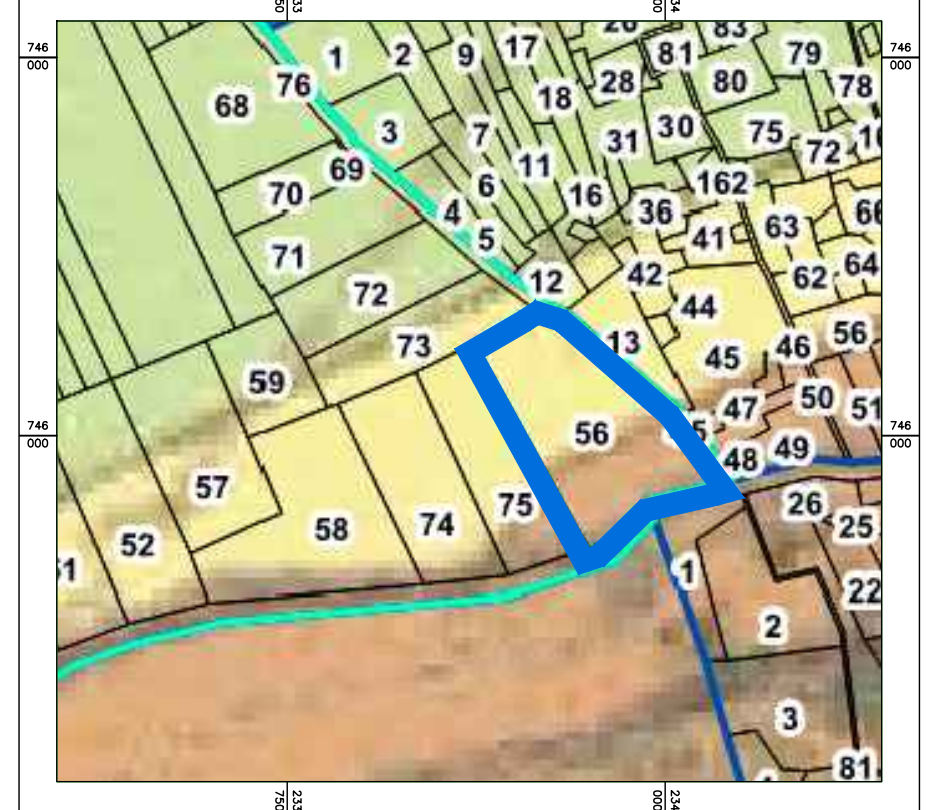

תמ"א 35 - הנחיות סביבתיות רגישות נופית סביבתית גבוהה

רגישות נופית סביבתית גבוהה

תמ"א 35 - מרקם שמור משולב

מרקם שמור משולב

תמ"מ 2/9 - הנחיות סביבתיות

שטח לפיתוח שימוש קרקע מוגדר ללא הגבלות סביבתיות

תמ"מ 2/9 - יעודי קרקע

חקלאי נוף כפרי פתוח יישוב כפרי

תרשים סביבה קנ"מ 1:2500

חוק התכנון והבנייה, התשכ"ה - 1965  
תכנית מפורטת

251-0471417

גן אירועים בוועיה נוגידאת  
ג\23053

מצב מאושר גליון 1 מתוך 1

שם הנספח	קנ"מ
מצב מאושר	1:500
תרשים סביבה	1:2500
תרשים נוסף	-
תרשים נוסף	-
תמונה נוספת	-

תאריך 18.01.2018

מקרא :

- גבול התכנית
- גבול תוכנית מאושרת
- דרך מאושרת
- שטח חקלאי
- מס' הדרך
- קו בניין
- רוחב הדרך

שמות וחתימות:

שם:	אדריכל אהמד זועבי	חתימה:
תאריך:	--	

עורך התוכנית