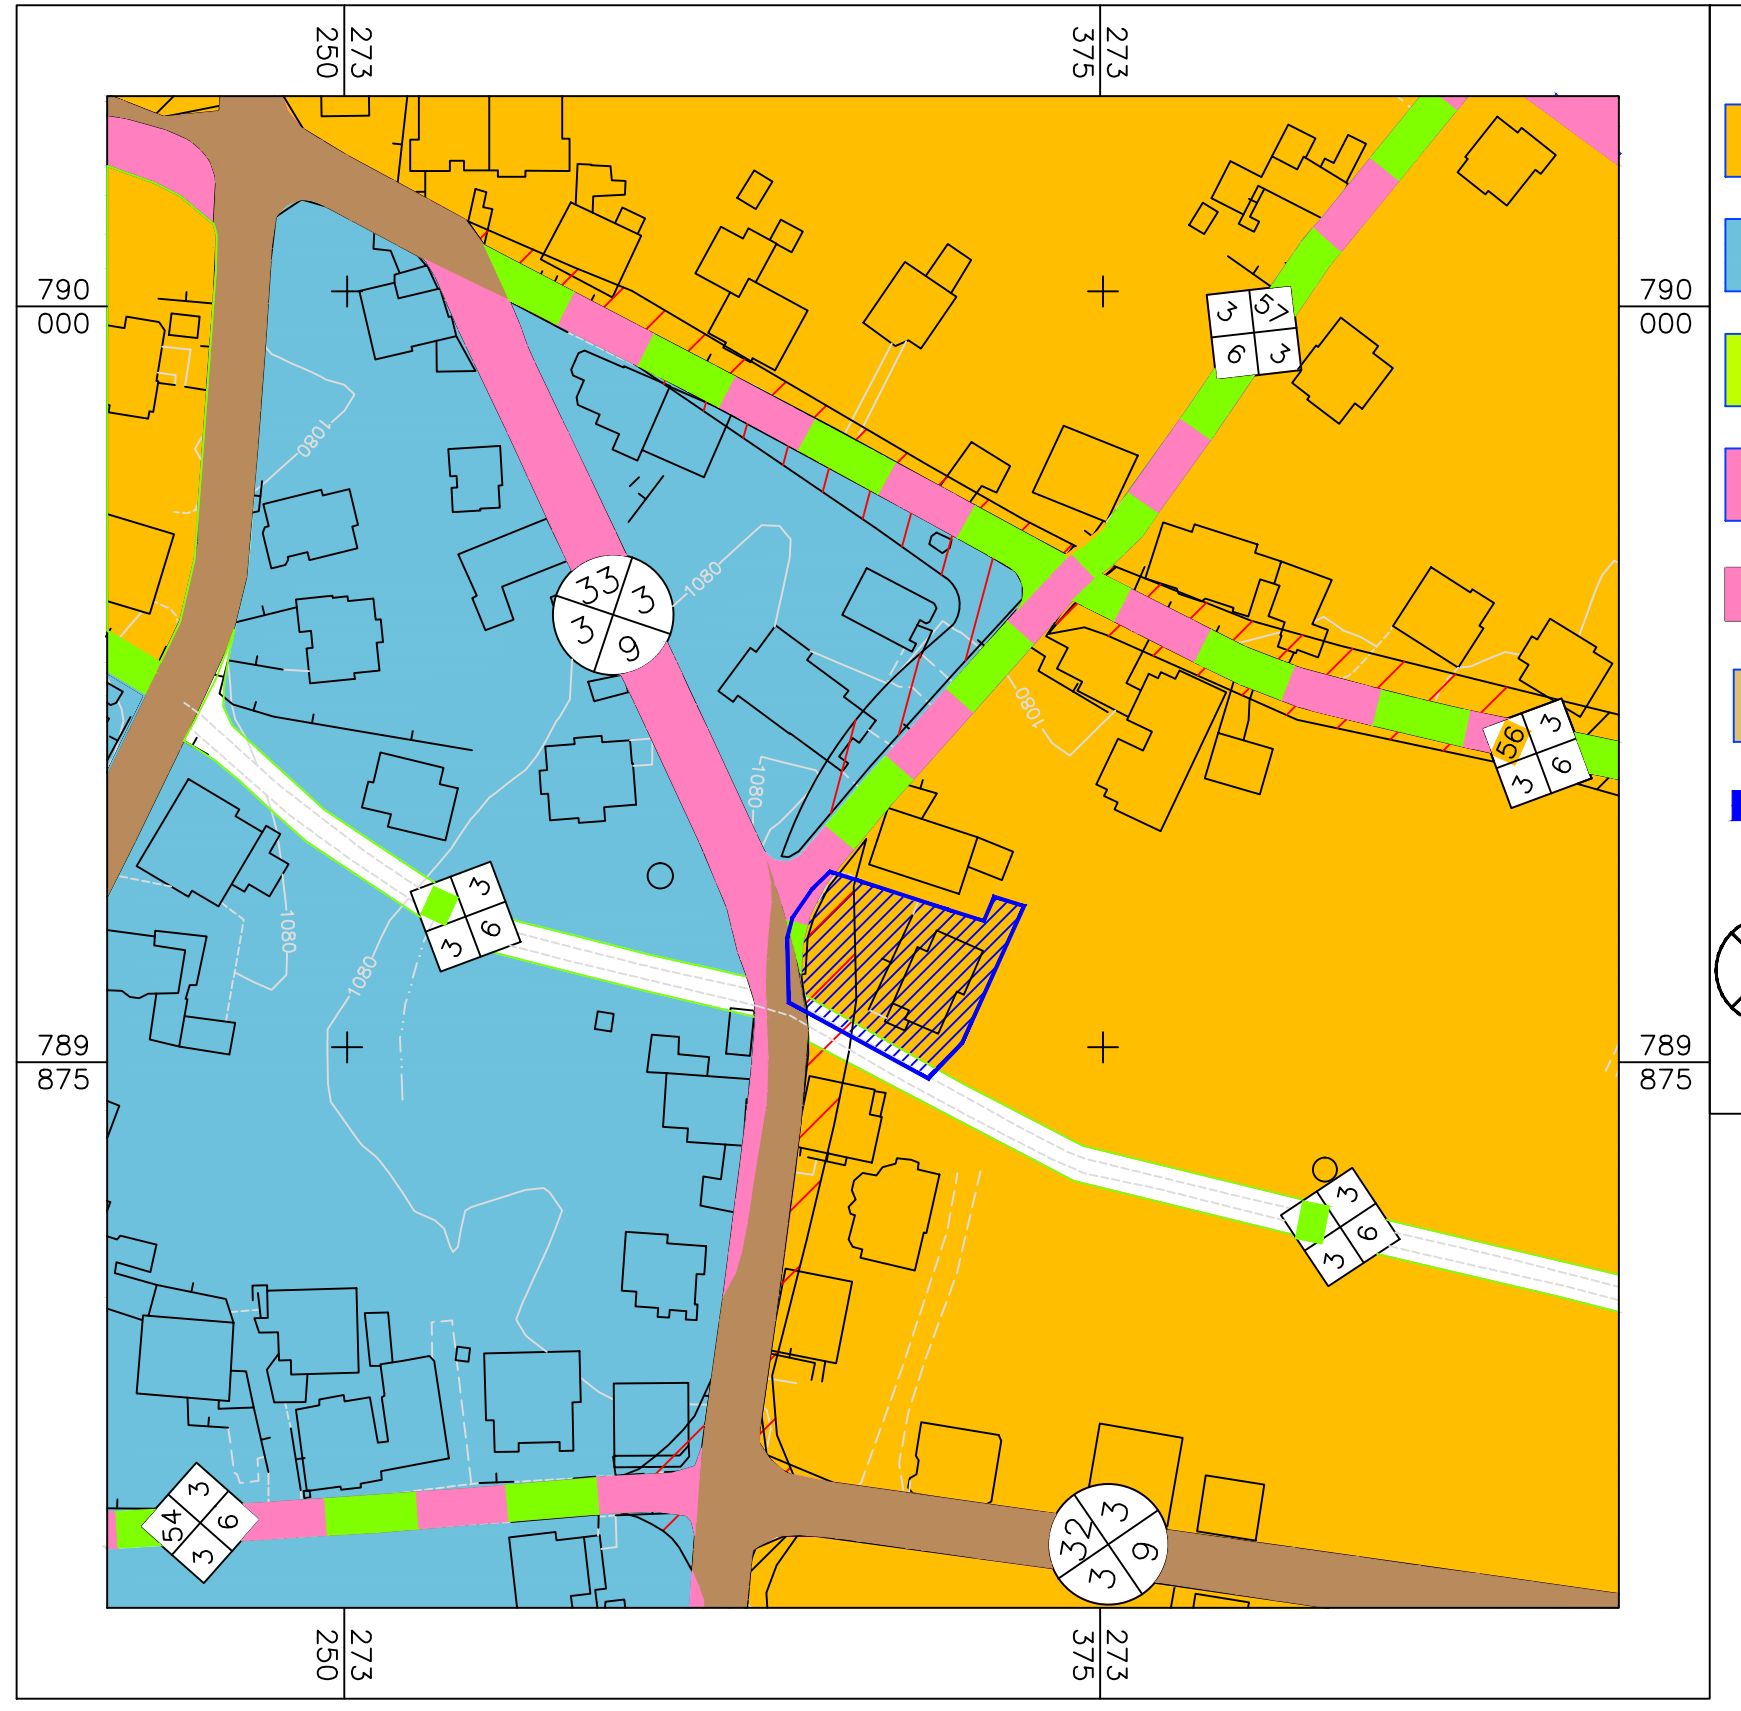

מצב מאושר קנ"מ: 1:250

תרשים סביבה עפ"י גאול 61250 קנ"מ: 1:1250

תרשים התמצאות

# מצב מאושר

256-0501692

שינוי בקווי בנין במגרש 171 בוקעאטא

נספח לתכנית		גליון 1 מתוך 1	
תחולה	רקע	תיאור	מצב מאושר
תאריך עריכת הנספח	26/6/2018	תאריך עריכת הנספח	26/6/2018
קנ"מ	250	קנ"מ	1250
מצב מאושר	6121	מצב מאושר	6121

עורך הנספח	שם:	סמאח מולא	חתימה:
	תאריך:	חץ הצפון	