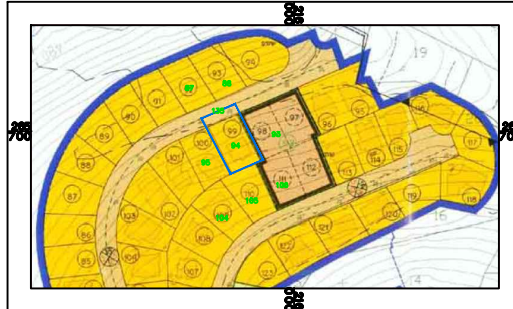

תרשים טביבח עפיייתכנית גא 10098 קנים 11250

תרשים טביבח עפיייתכנית גא 10098 קנים 11250

חוק תכנון וחבייה, התשכ"ה - 1965
תכנית מפורטת

255-0663708

**שינוי קווי בניין
כפר ינוח**

מצב מאושר גליון 1 מתוך 1

קנים	שטח חנוכה
11250	שטח חנוכה
11250	תרשים טביבח עפיייתכנית גא 10098
11250	תרשים טביבח עפיייתכנית גא 10098