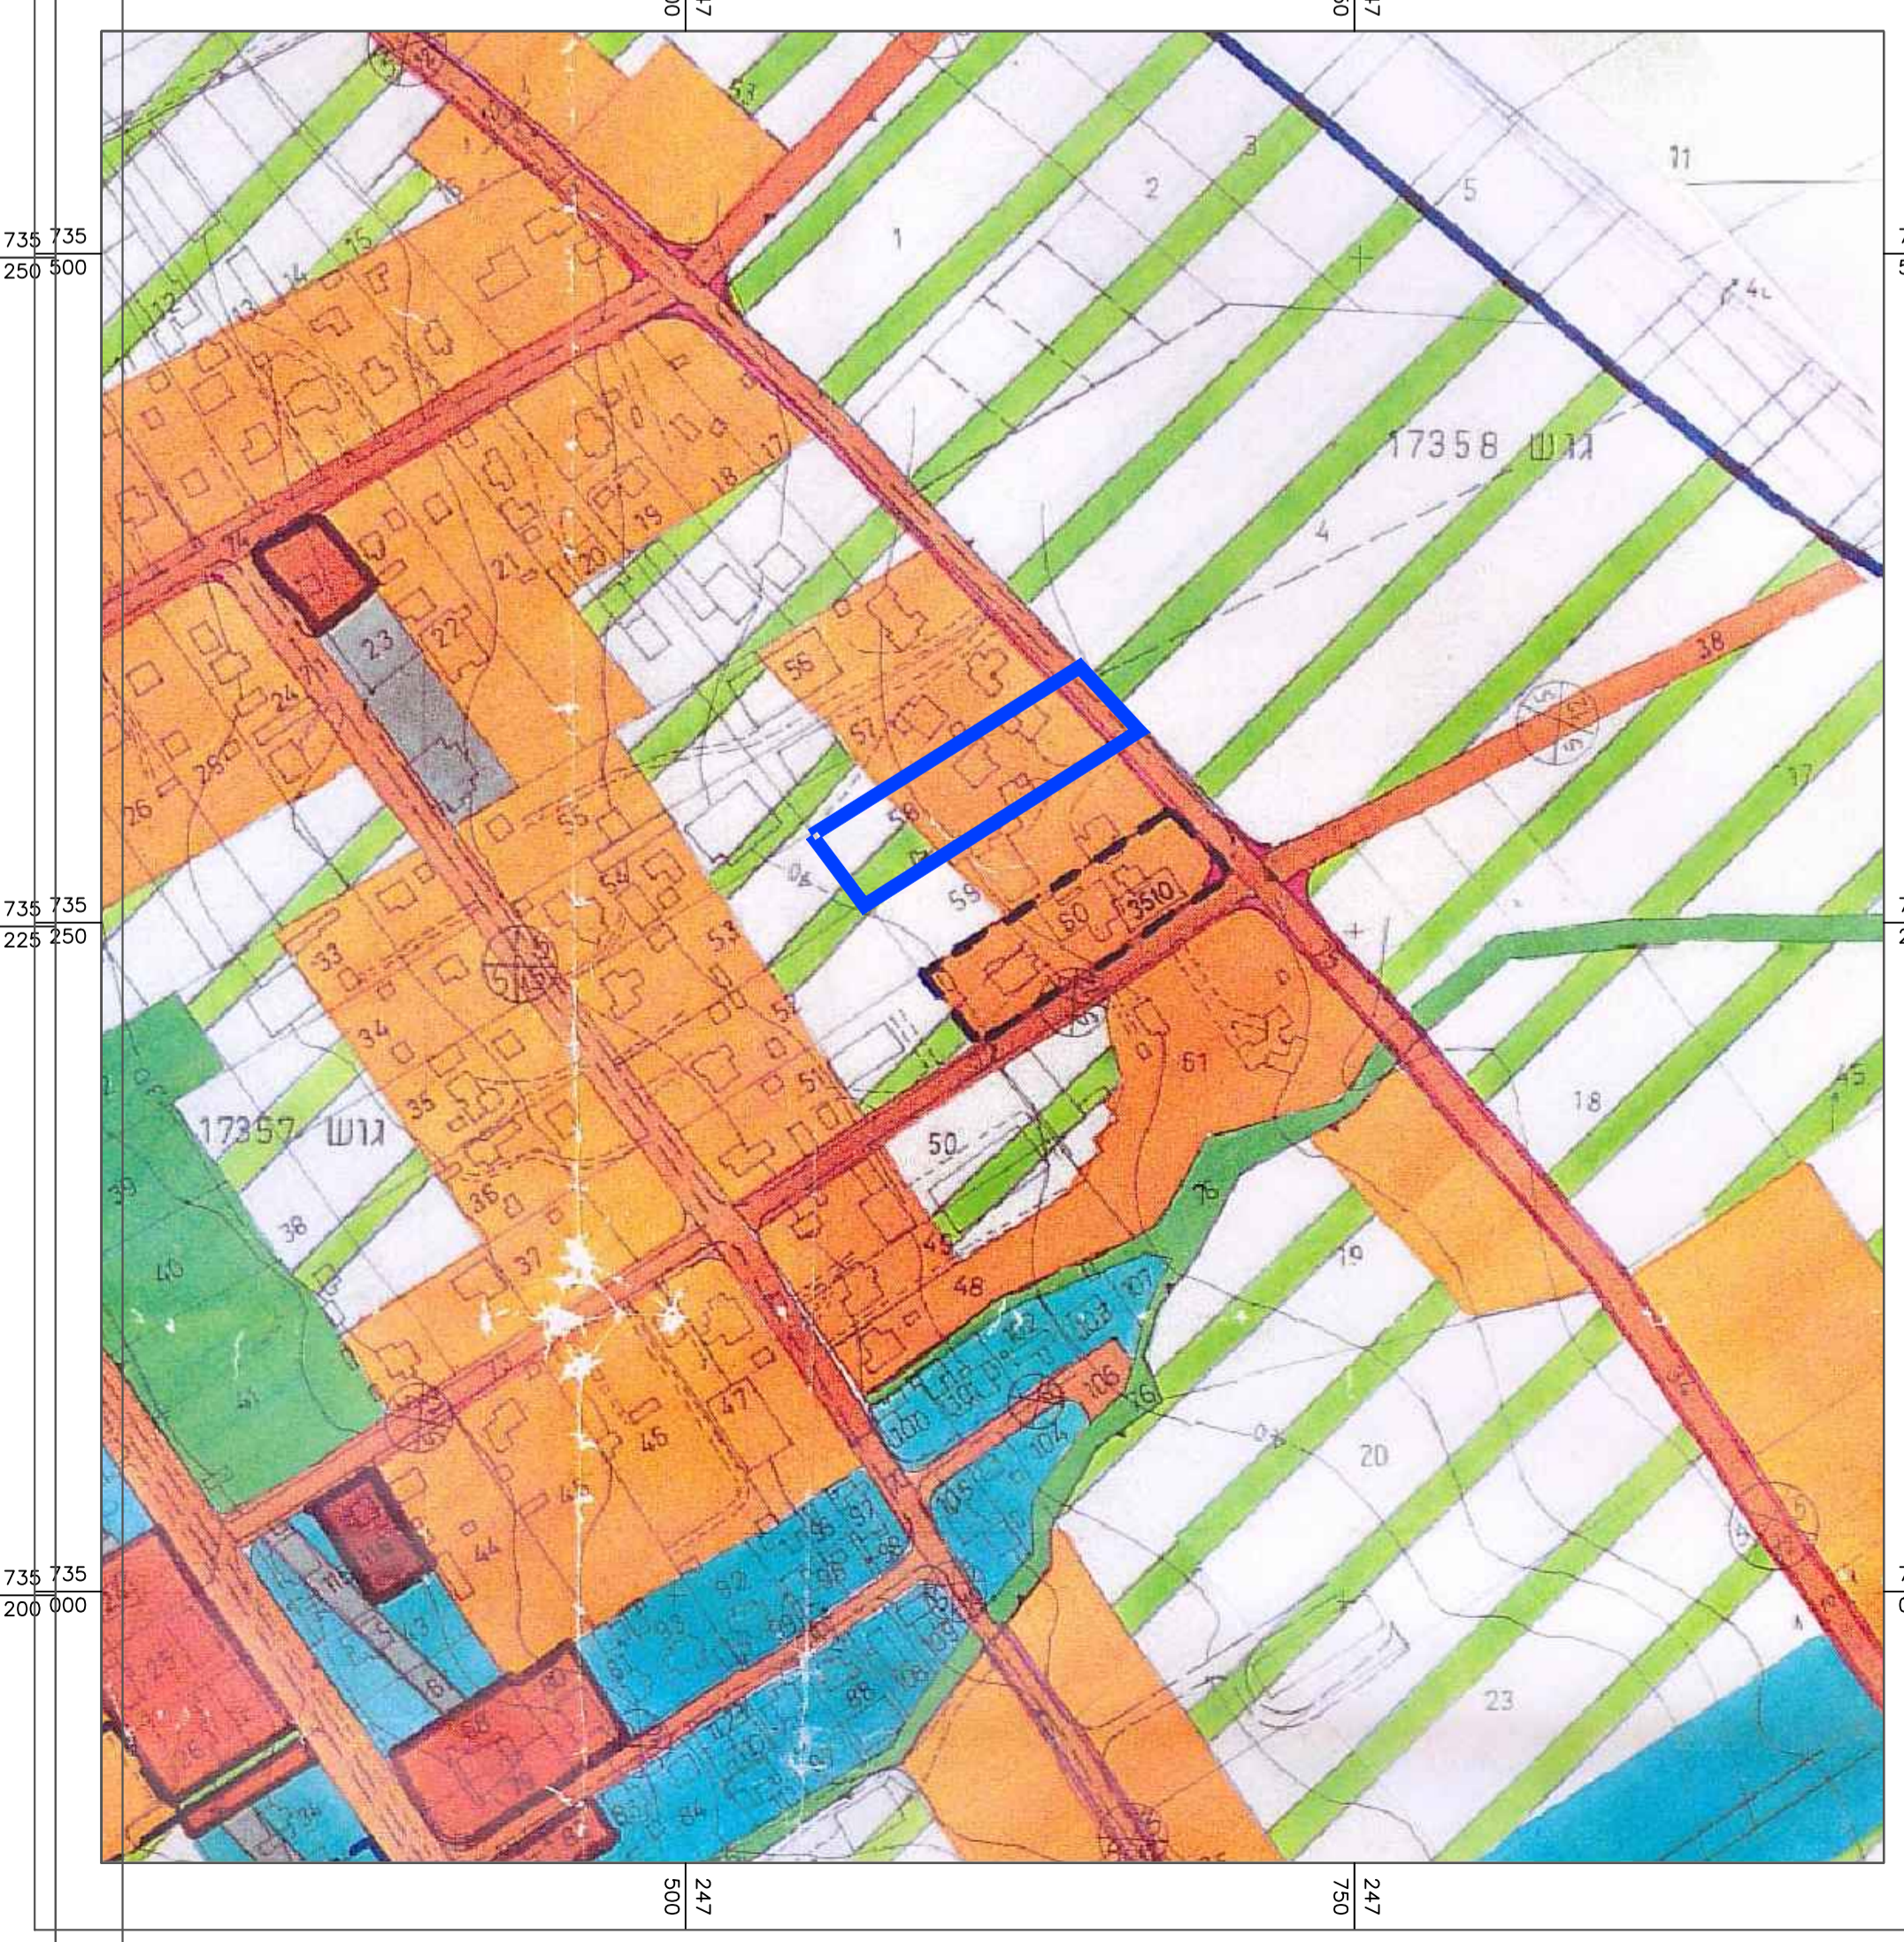

מקרא מצב קיים

- גבול תוכנית
- גבול תוכנית מאושרת
- גבול ומספר חלקה
- גבול תא שטח 58
- מגורים א
- דרך מאושרת
- קרקע חקלאית
- 000 מספר הדרך
- 00 קו בניין
- 00 רוחב הדרך

תרשים סביבה קני"מ 1:10,000

תרשים סביבה קני"מ 1:2500 תוכנית מס' ג/6695

חוק התכנון והבנייה, התשכ"ה - 1965
תכנית מפורטת

251-0599886

איחוד וחלוקה חלקה 58 - יבנאל

מצב מאושר גליון מתוך 1

שם חנופה	קני"מ
מצב מאושר	1250
תחשיב סביבה	-
תחשיב נוף	-
תחשיב נושא	-
תמונה נוספת	-

תאריך: 21.09.2018