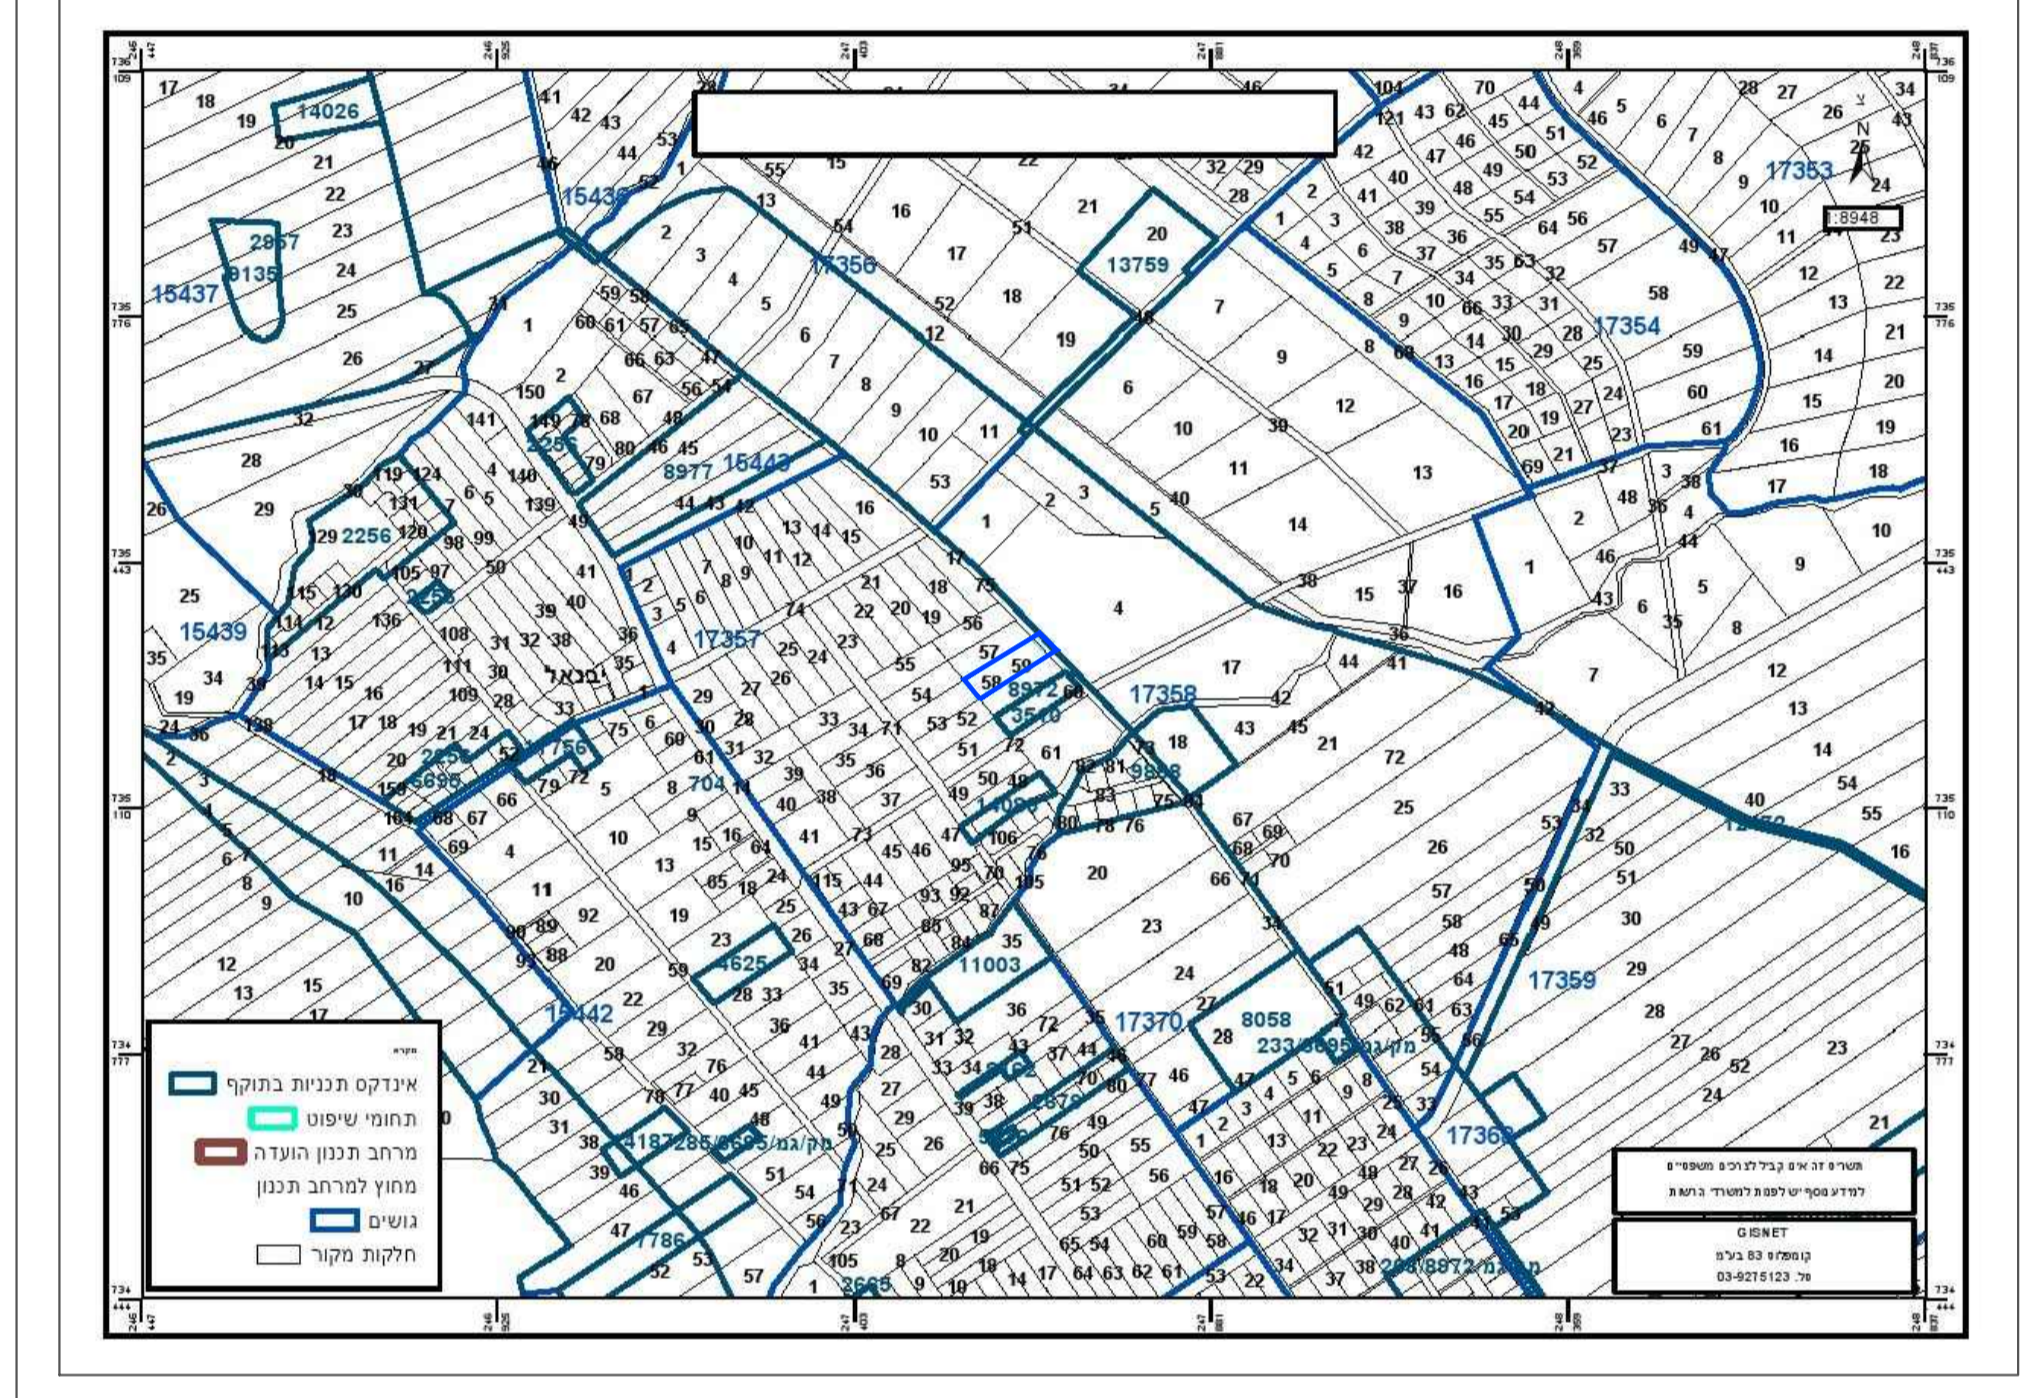

מקרא מצב קיים

- גבול תוכנית
- גבול תוכנית מאושרת
- גבול ומספר חלקה
- גבול תא שטח 58
- מגורים א
- דרך מאושרת
- קרקע חקלאית
- 000 מספר הדרך
- 00 קו בניין
- 00 רוחב הדרך

תרשים סביבה קני"מ 1:10,000

תרשים סביבה קני"מ 1:2500 תוכנית מס' ג/6695

חוק התכנון והבנייה, התשכ"ה - 1965
תכנית מפורטת

251-0599886

איחוד וחלוקה חלקה 58 - יבנאל

מצב מאושר גליון מתוך 1

שם חנופה	קני"מ
מצב מאושר	1250
תחשיב סביבה	-
תחשיב נוף	-
תחשיב נושא	-
תמונה נוספת	-

תאריך: 21.09.2018