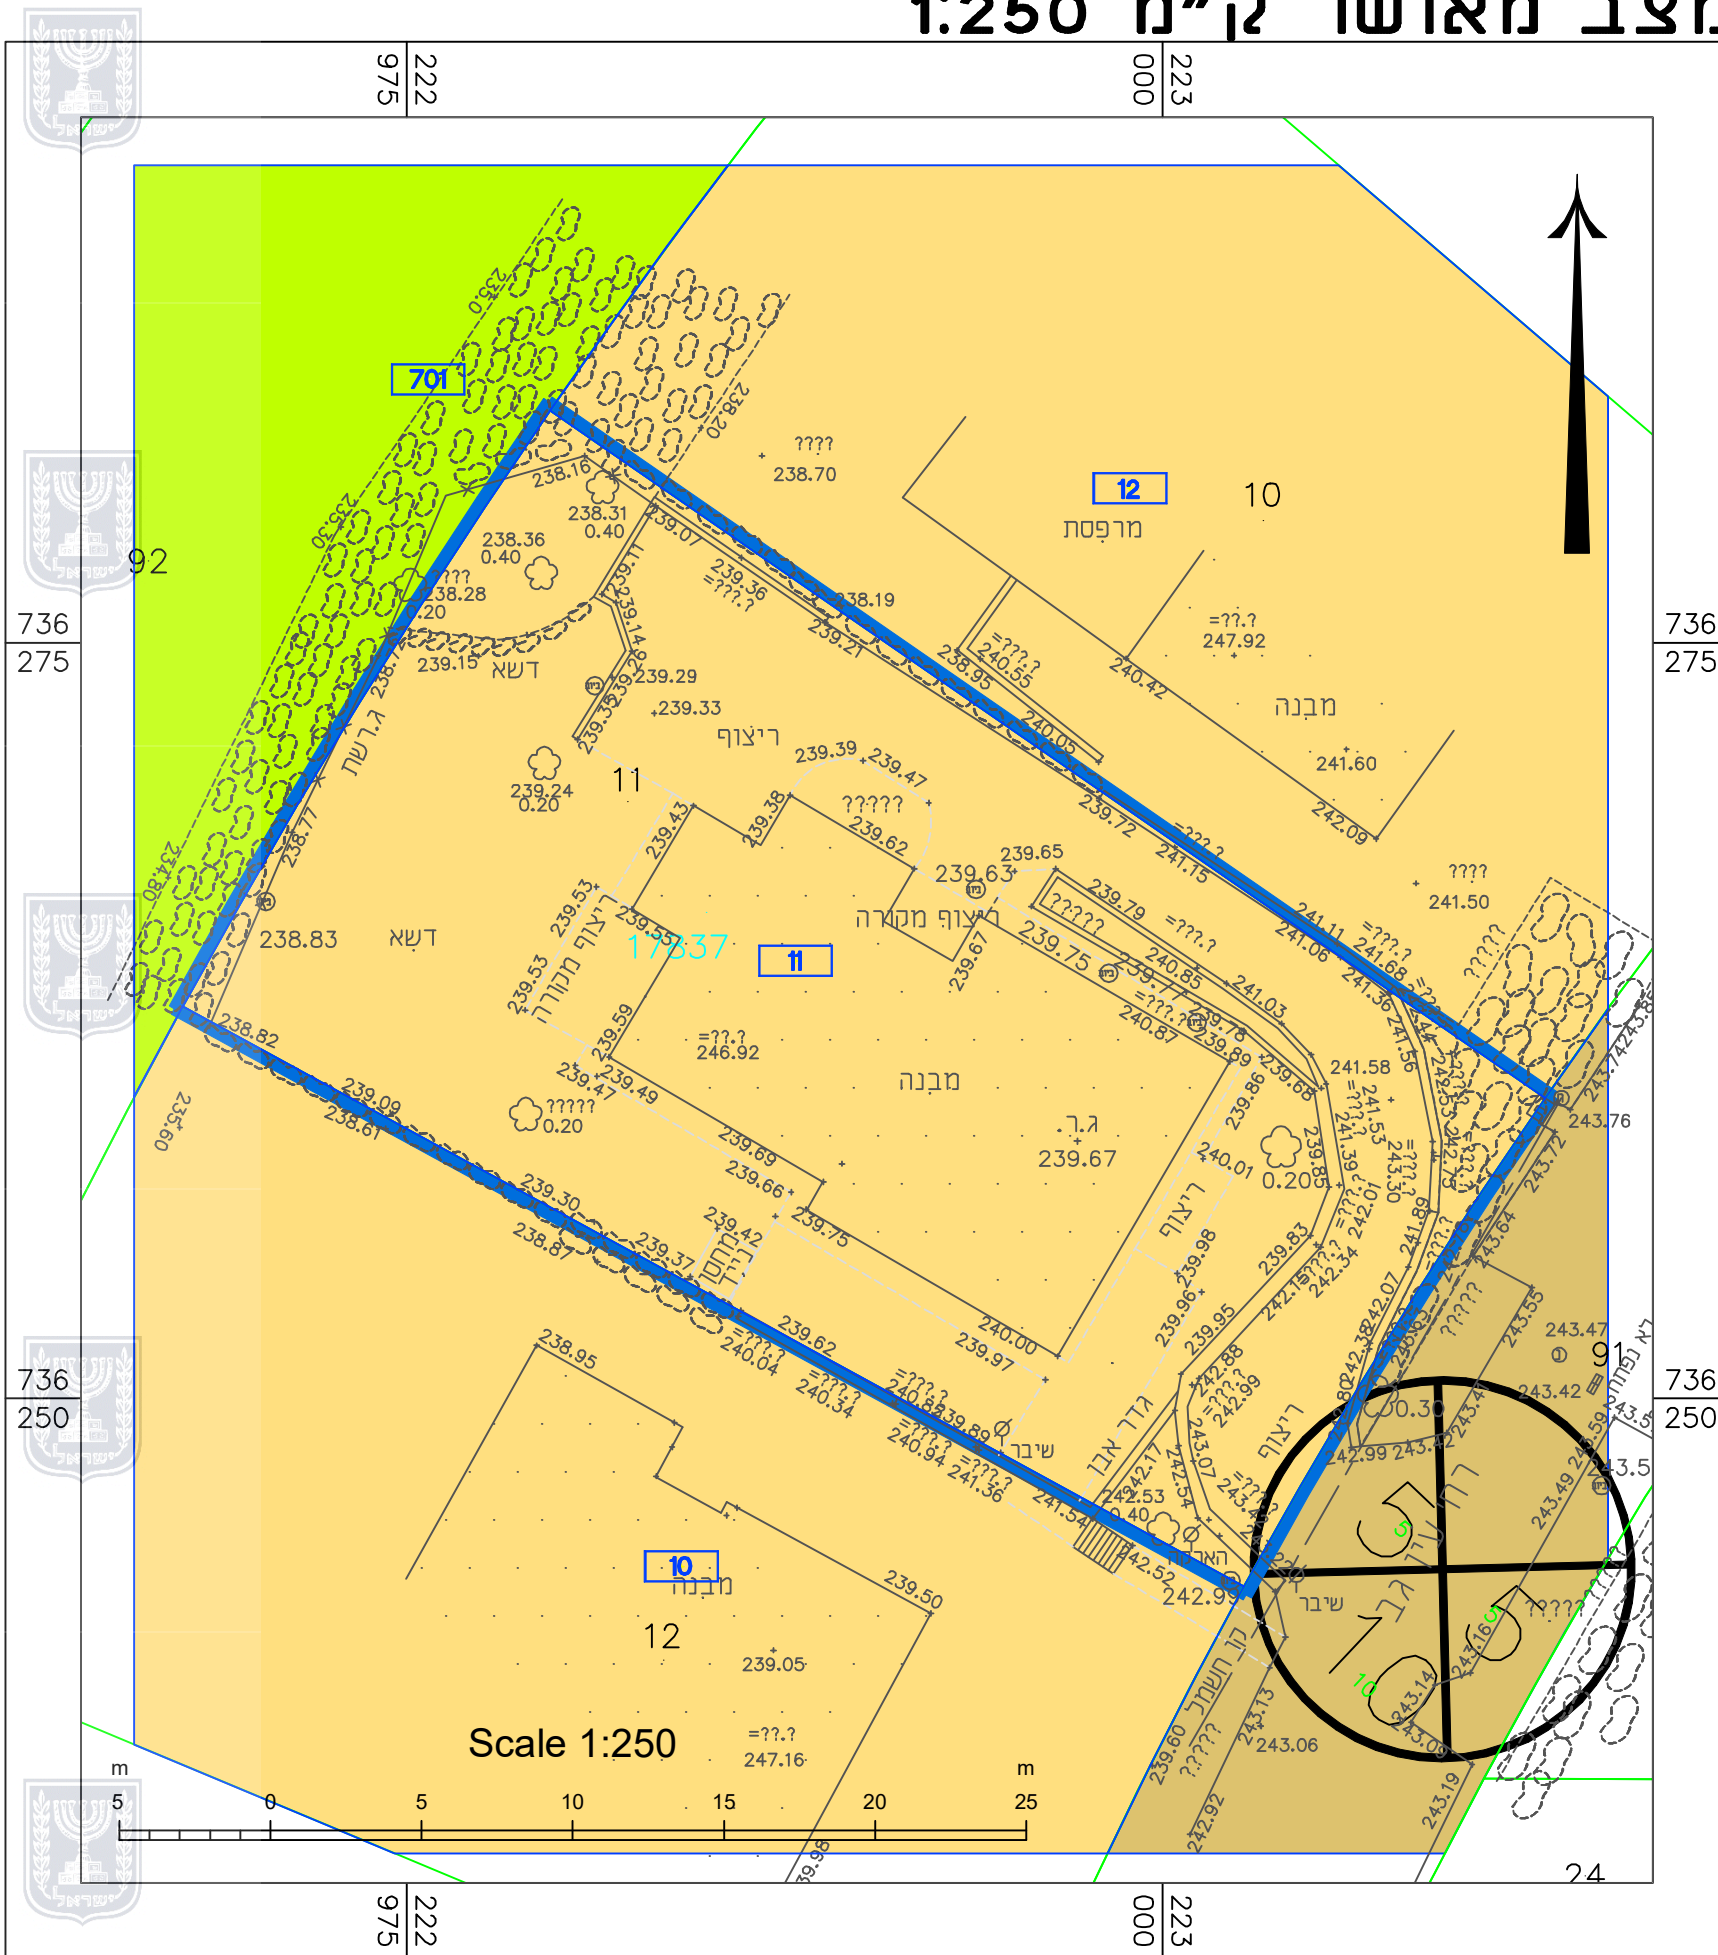

# מצב מאושר ק"מ 1:250

מקרא מצב מאושר	
	קו כחול
	גבול תא שטח
	מגורים
	שטח ציבורי פתוח
	דרך מאושרת

מצב מאושר	
נספח לתכנית מס' 254-0614784	
הוספת זכויות בניה בגוש 17837	
חלקה 11 בגבעת אלה	
גליון 1 מתוך 1	
תחולה	רקע
תיאור	
תאריך עריכת הנספח	08/07/2018
קני"מ	1:250
קני"מ	תרשימים נוספים
1:2,500	תרשים סביבה
שמות ודחתימות:	
עורך הנספח	שם: יעל סיון-גייסס
תאריך:	מתווה עירוני