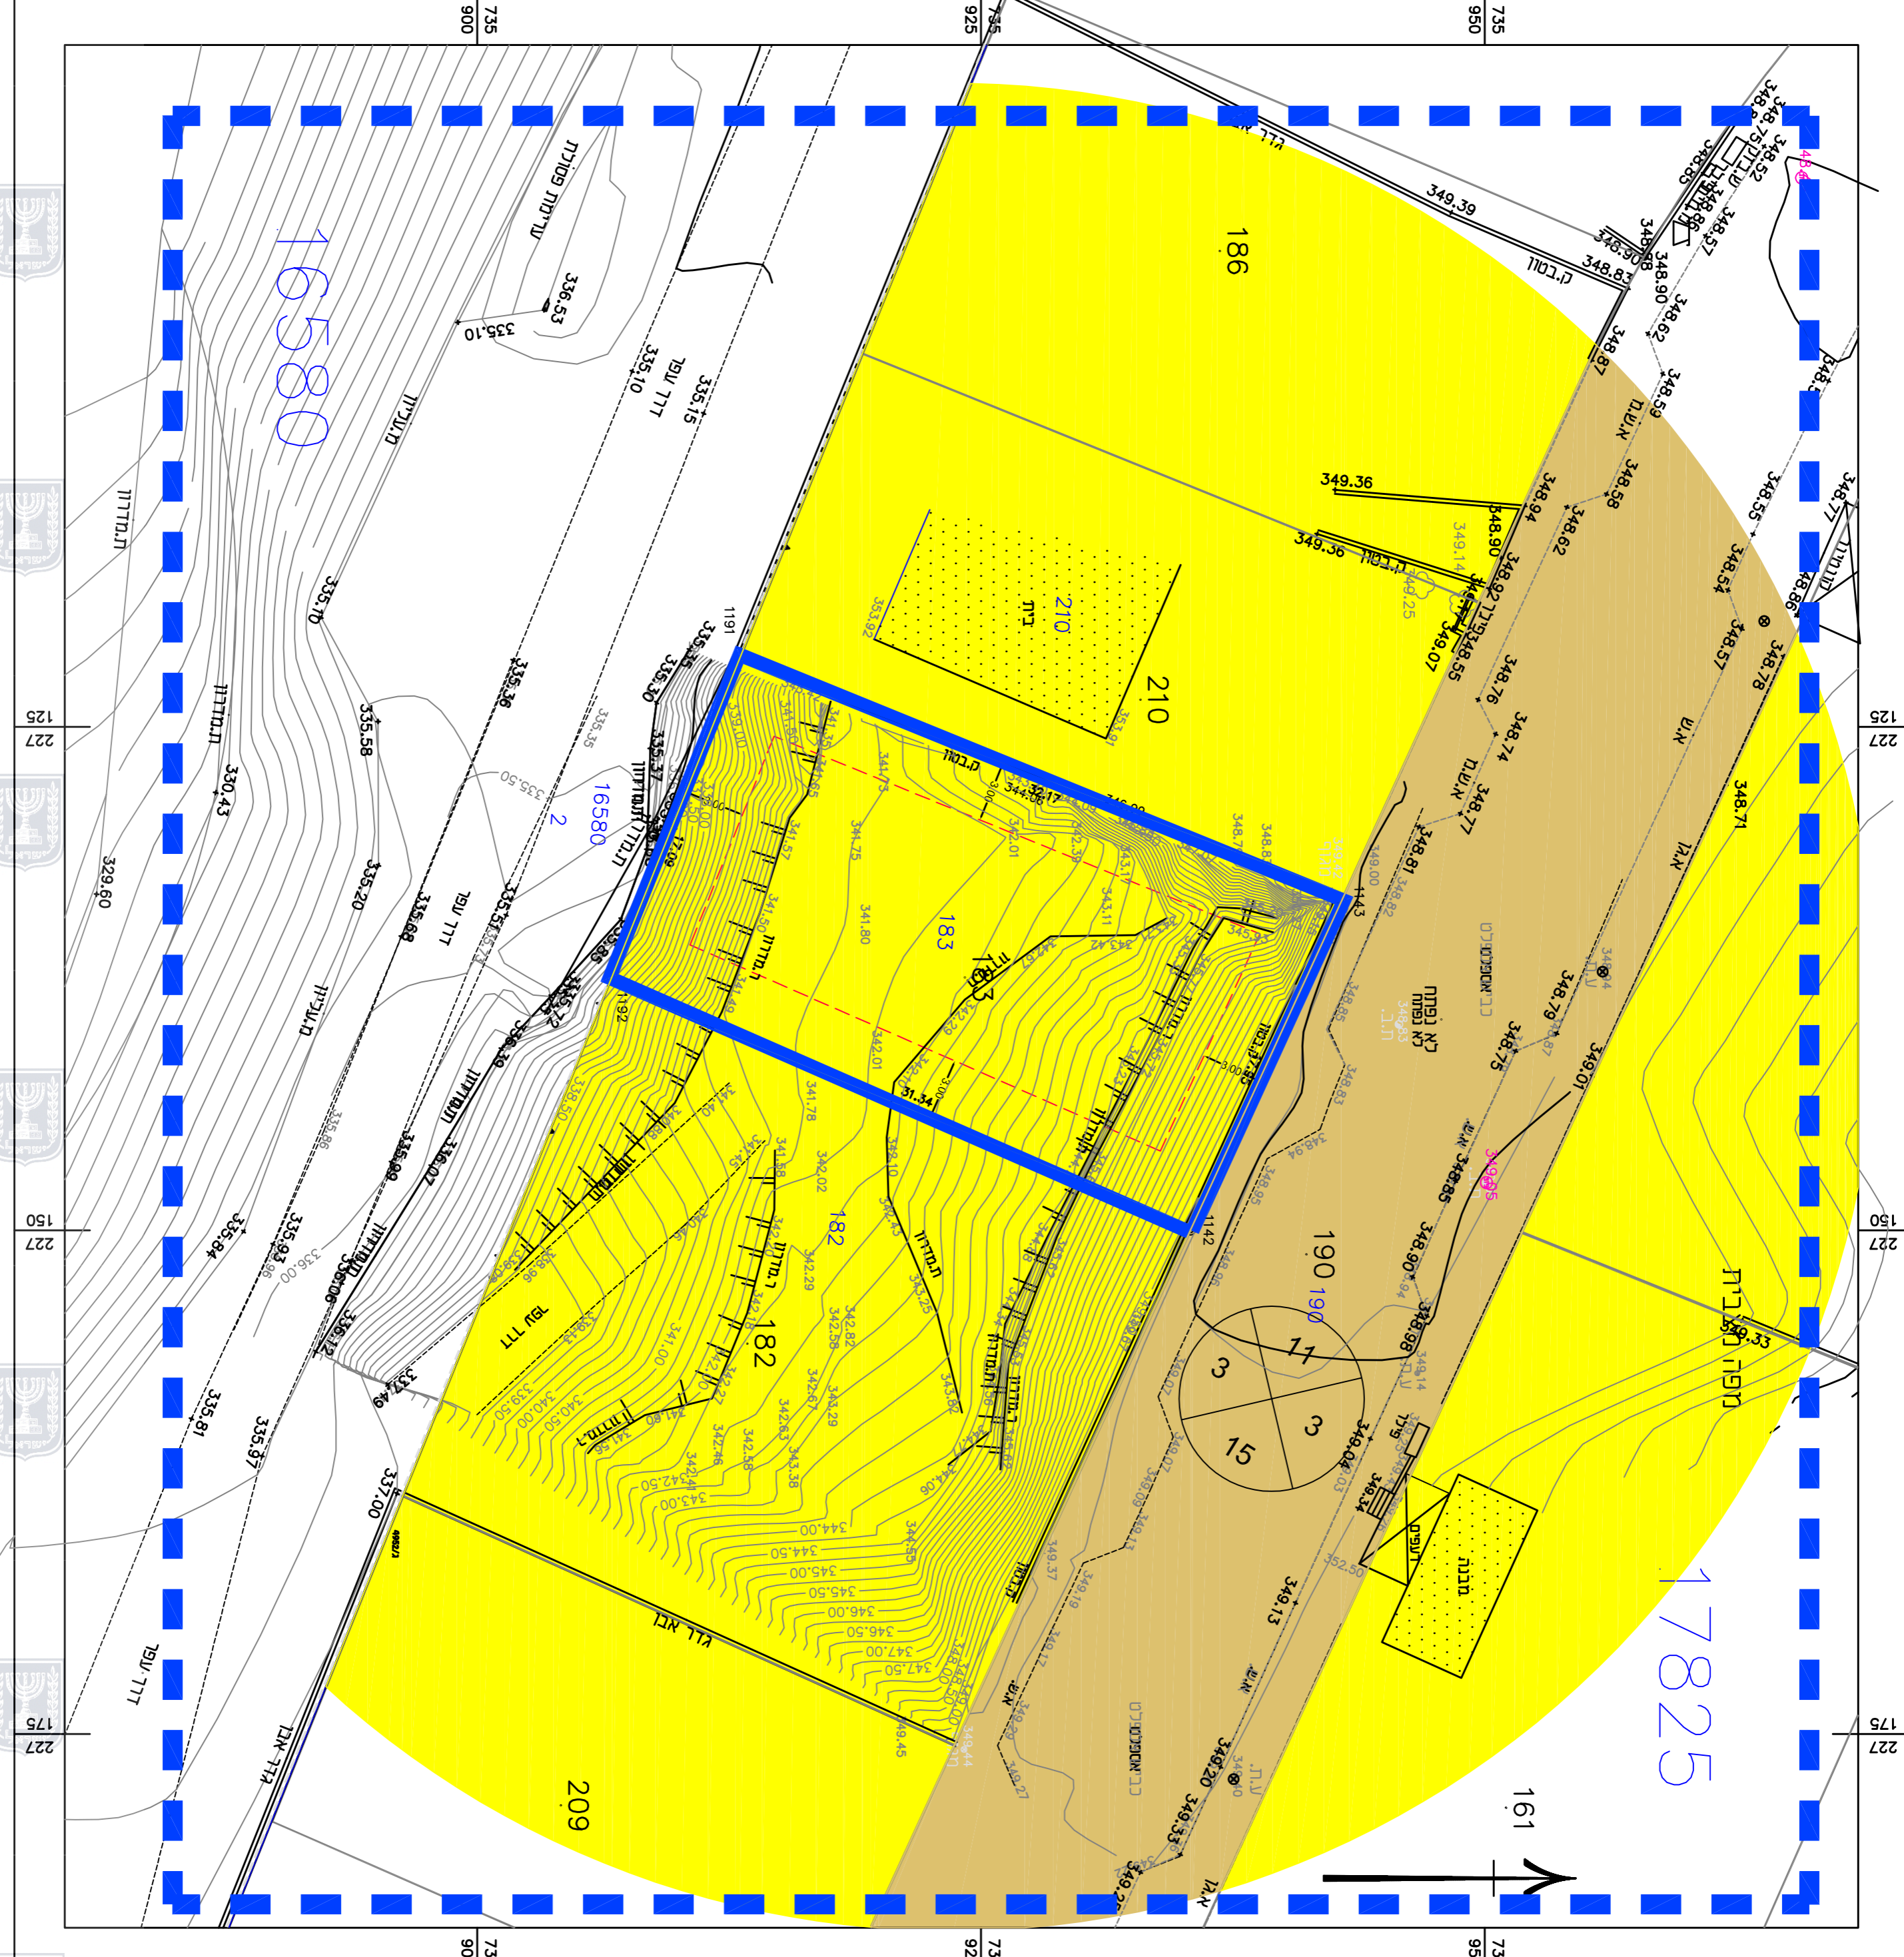

תוכנית התמצאות קו"ט 15000

דו"ק התכנון והגבייה, הותשכ"ר-1965
תכנית מתאר מקומית

חט' 0692285-211

שיוני ברורארת בניה בדולקה 183 גנוס 17825-בנצרת

חטי"ט מצב מאוסר	גיליון 1 חומד 1
חומד	צפון
מרחב חכנו מקומי	נצרת
רשות מקומית	נצרת
ישוב	נצרת
תכנית במטכות	חוזיות
חומד הפקה	10/10/2018
שטח החכירה	קו"ט 1250
אישורים	דונט 0.557

שטח	בשגמות	דלקה	גו"ט
557	17825	183	17825

תארת חומד

על מנת כי תהיה זו תוכנית חכירה בנכס יחידה 15500 וזו חומד נכס של החפה המסופחת
על מנת חכירת המסופחת תהיה כח חכירת יחידה מס' 15500 וזו חומד נכס של החפה המסופחת
במסגרת חכירת המסופחת יחידה מס' 15500 וזו חומד נכס של החפה המסופחת
במסגרת חכירת המסופחת יחידה מס' 15500 וזו חומד נכס של החפה המסופחת
במסגרת חכירת המסופחת יחידה מס' 15500 וזו חומד נכס של החפה המסופחת

ש"י 01101	ש"י 01101
חומד	חומד
חומד	חומד
חומד	חומד
חומד	חומד
חומד	חומד
חומד	חומד
חומד	חומד
חומד	חומד
חומד	חומד

גבול חכירה	גבול חכירה
גבול חכירה	גבול חכירה
גבול חכירה	גבול חכירה
גבול חכירה	גבול חכירה
גבול חכירה	גבול חכירה
גבול חכירה	גבול חכירה
גבול חכירה	גבול חכירה
גבול חכירה	גבול חכירה
גבול חכירה	גבול חכירה
גבול חכירה	גבול חכירה