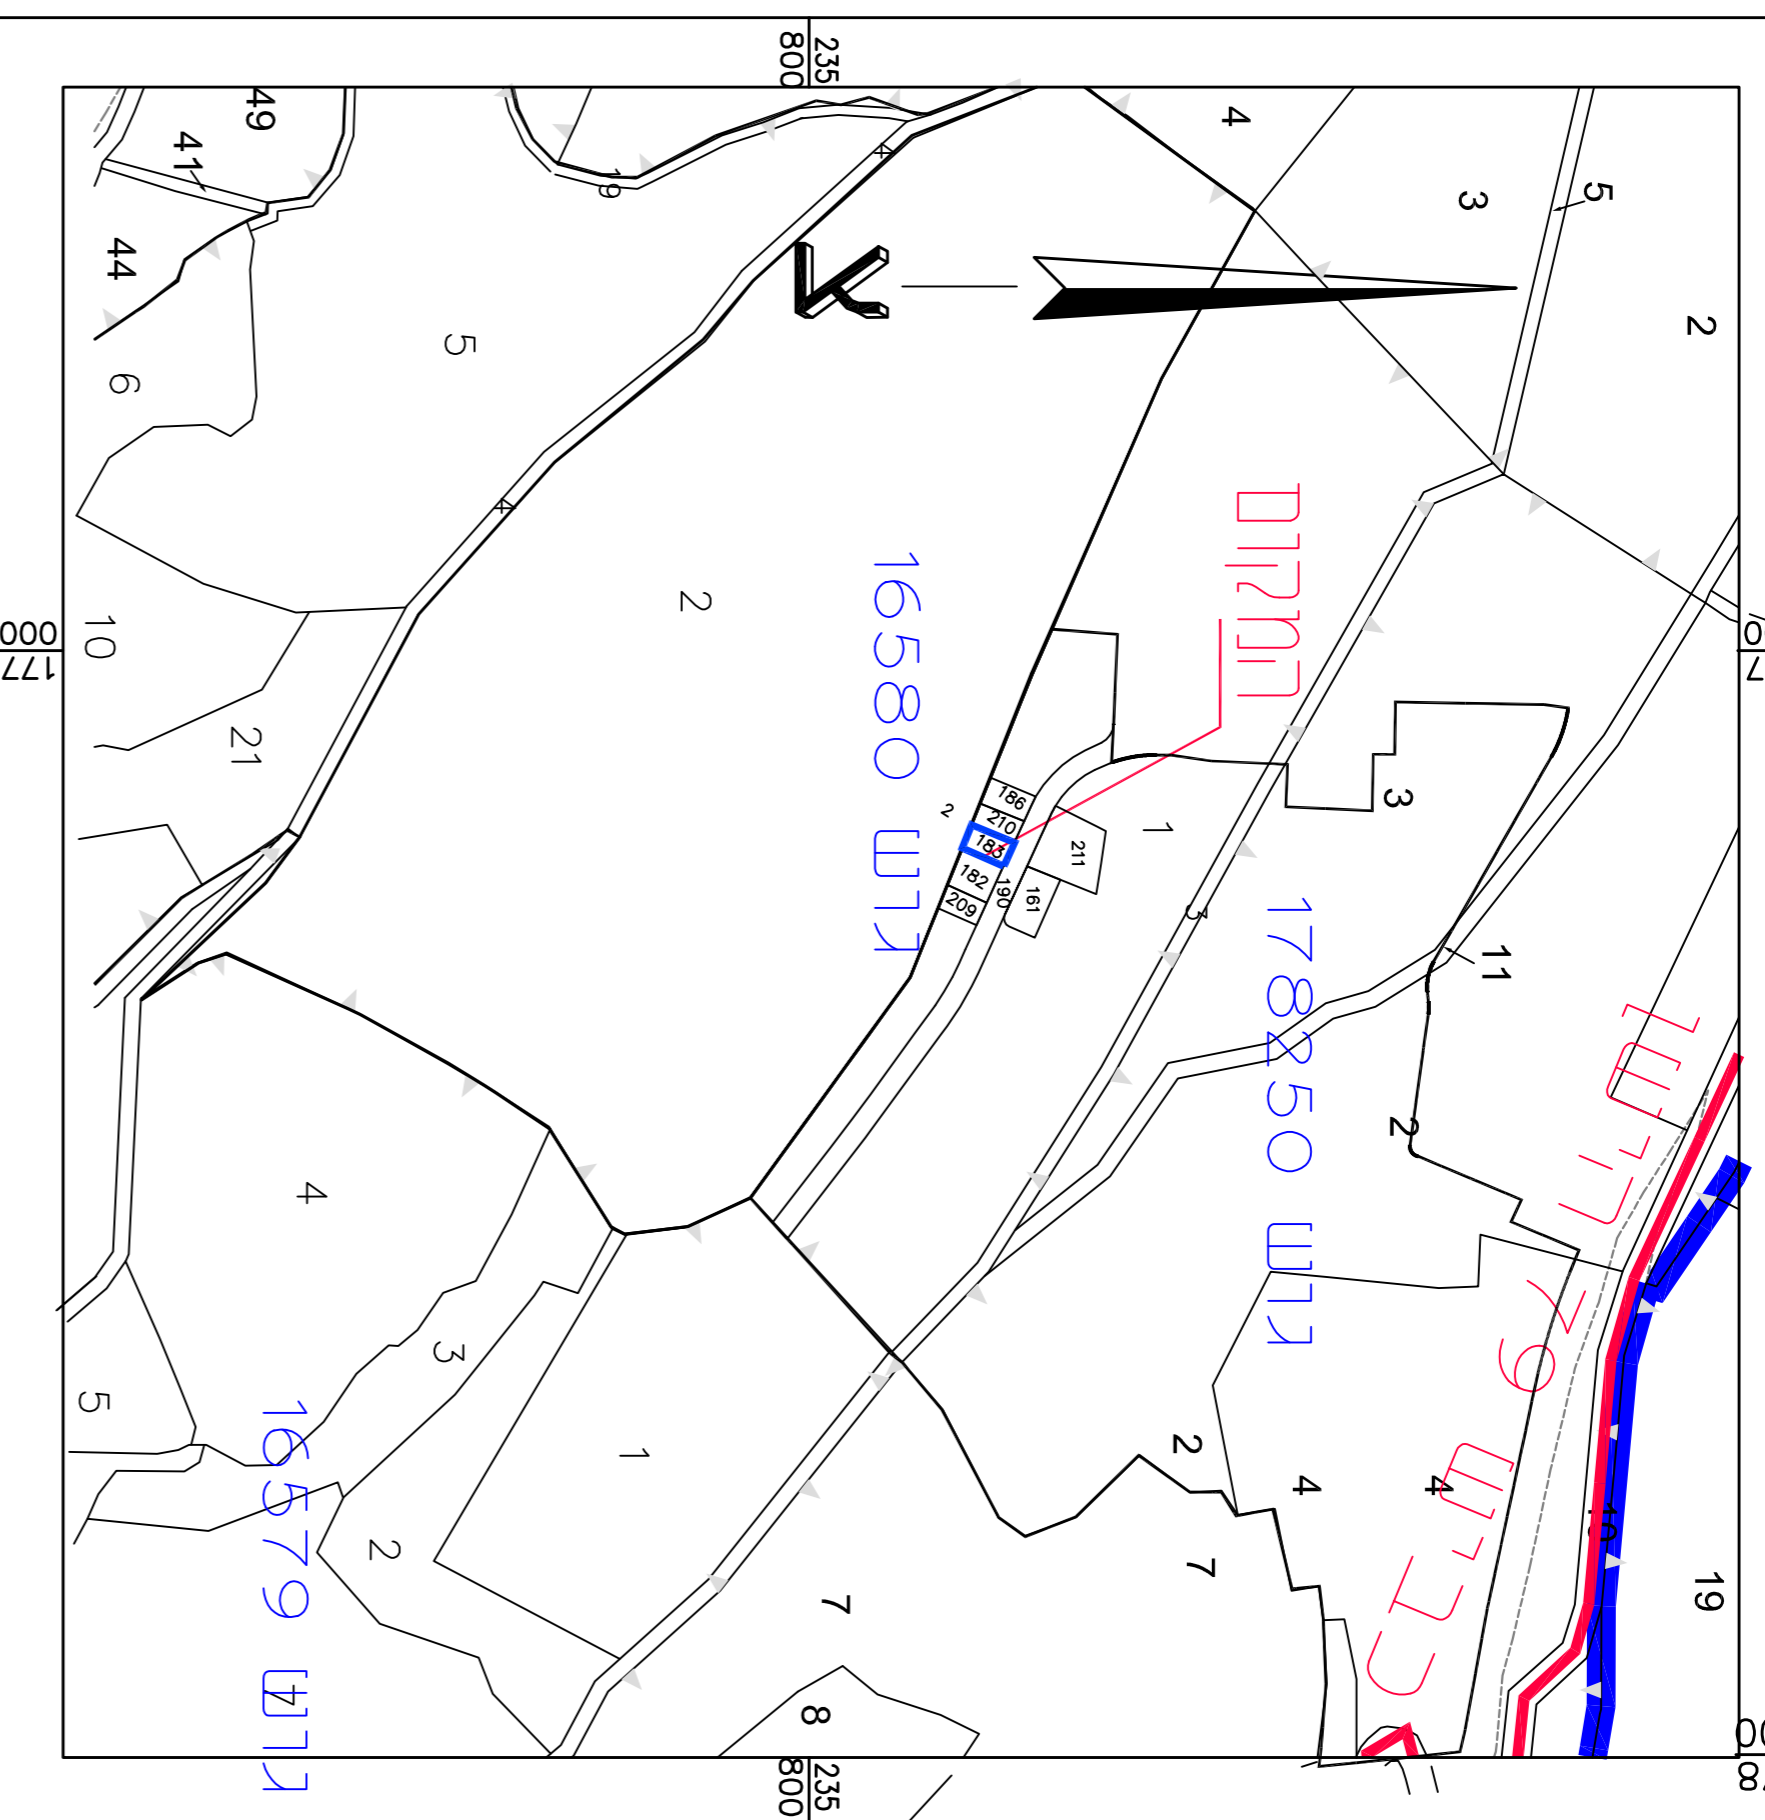

תוכנית התמצאות קו"ט 15000

דו"ק התכנון והגבייה, הותשכ"ר-1965
תכנית מתאר מקומית

חט' 0692285-211

שיוני ברורארת בניה בדולקה 183 גנוס 17825-בנצרת

חטי"ט מצב מאוסר	גיליון 1 חומד 1
חומד	צפון
מרחב חכנו מקומי	נצרת
רשות מקומית	נצרת
ישוב	נצרת
תכנית במטכות	חוזיות
חומד הפקה	10/10/2018
שטח החכירה	קו"ט 1250
אישורים	דונט 0.557

שטח	בשגמות	דלקה	גו"ט
557	17825	183	17825

תארת חומד

על מנת כי תהיה זו תוכנית חכירה בנכס יחידה 15500 וזו חומד נכס של החפה המסופחת
על מנת חכירת המסופחת תהיה כח חכירת יחידה מס' 15500 וזו חומד נכס של החפה המסופחת
במסגרת חכירת המסופחת יחידה מס' 15500 וזו חומד נכס של החפה המסופחת
במסגרת חכירת המסופחת יחידה מס' 15500 וזו חומד נכס של החפה המסופחת
במסגרת חכירת המסופחת יחידה מס' 15500 וזו חומד נכס של החפה המסופחת

ש"י 01101	ש"י 01101
חומד	חומד
חומד	חומד
חומד	חומד
חומד	חומד
חומד	חומד
חומד	חומד
חומד	חומד
חומד	חומד
חומד	חומד

גבול חכירה	גבול חכירה
גבול חכירה	גבול חכירה
גבול חכירה	גבול חכירה
גבול חכירה	גבול חכירה
גבול חכירה	גבול חכירה
גבול חכירה	גבול חכירה
גבול חכירה	גבול חכירה
גבול חכירה	גבול חכירה
גבול חכירה	גבול חכירה
גבול חכירה	גבול חכירה