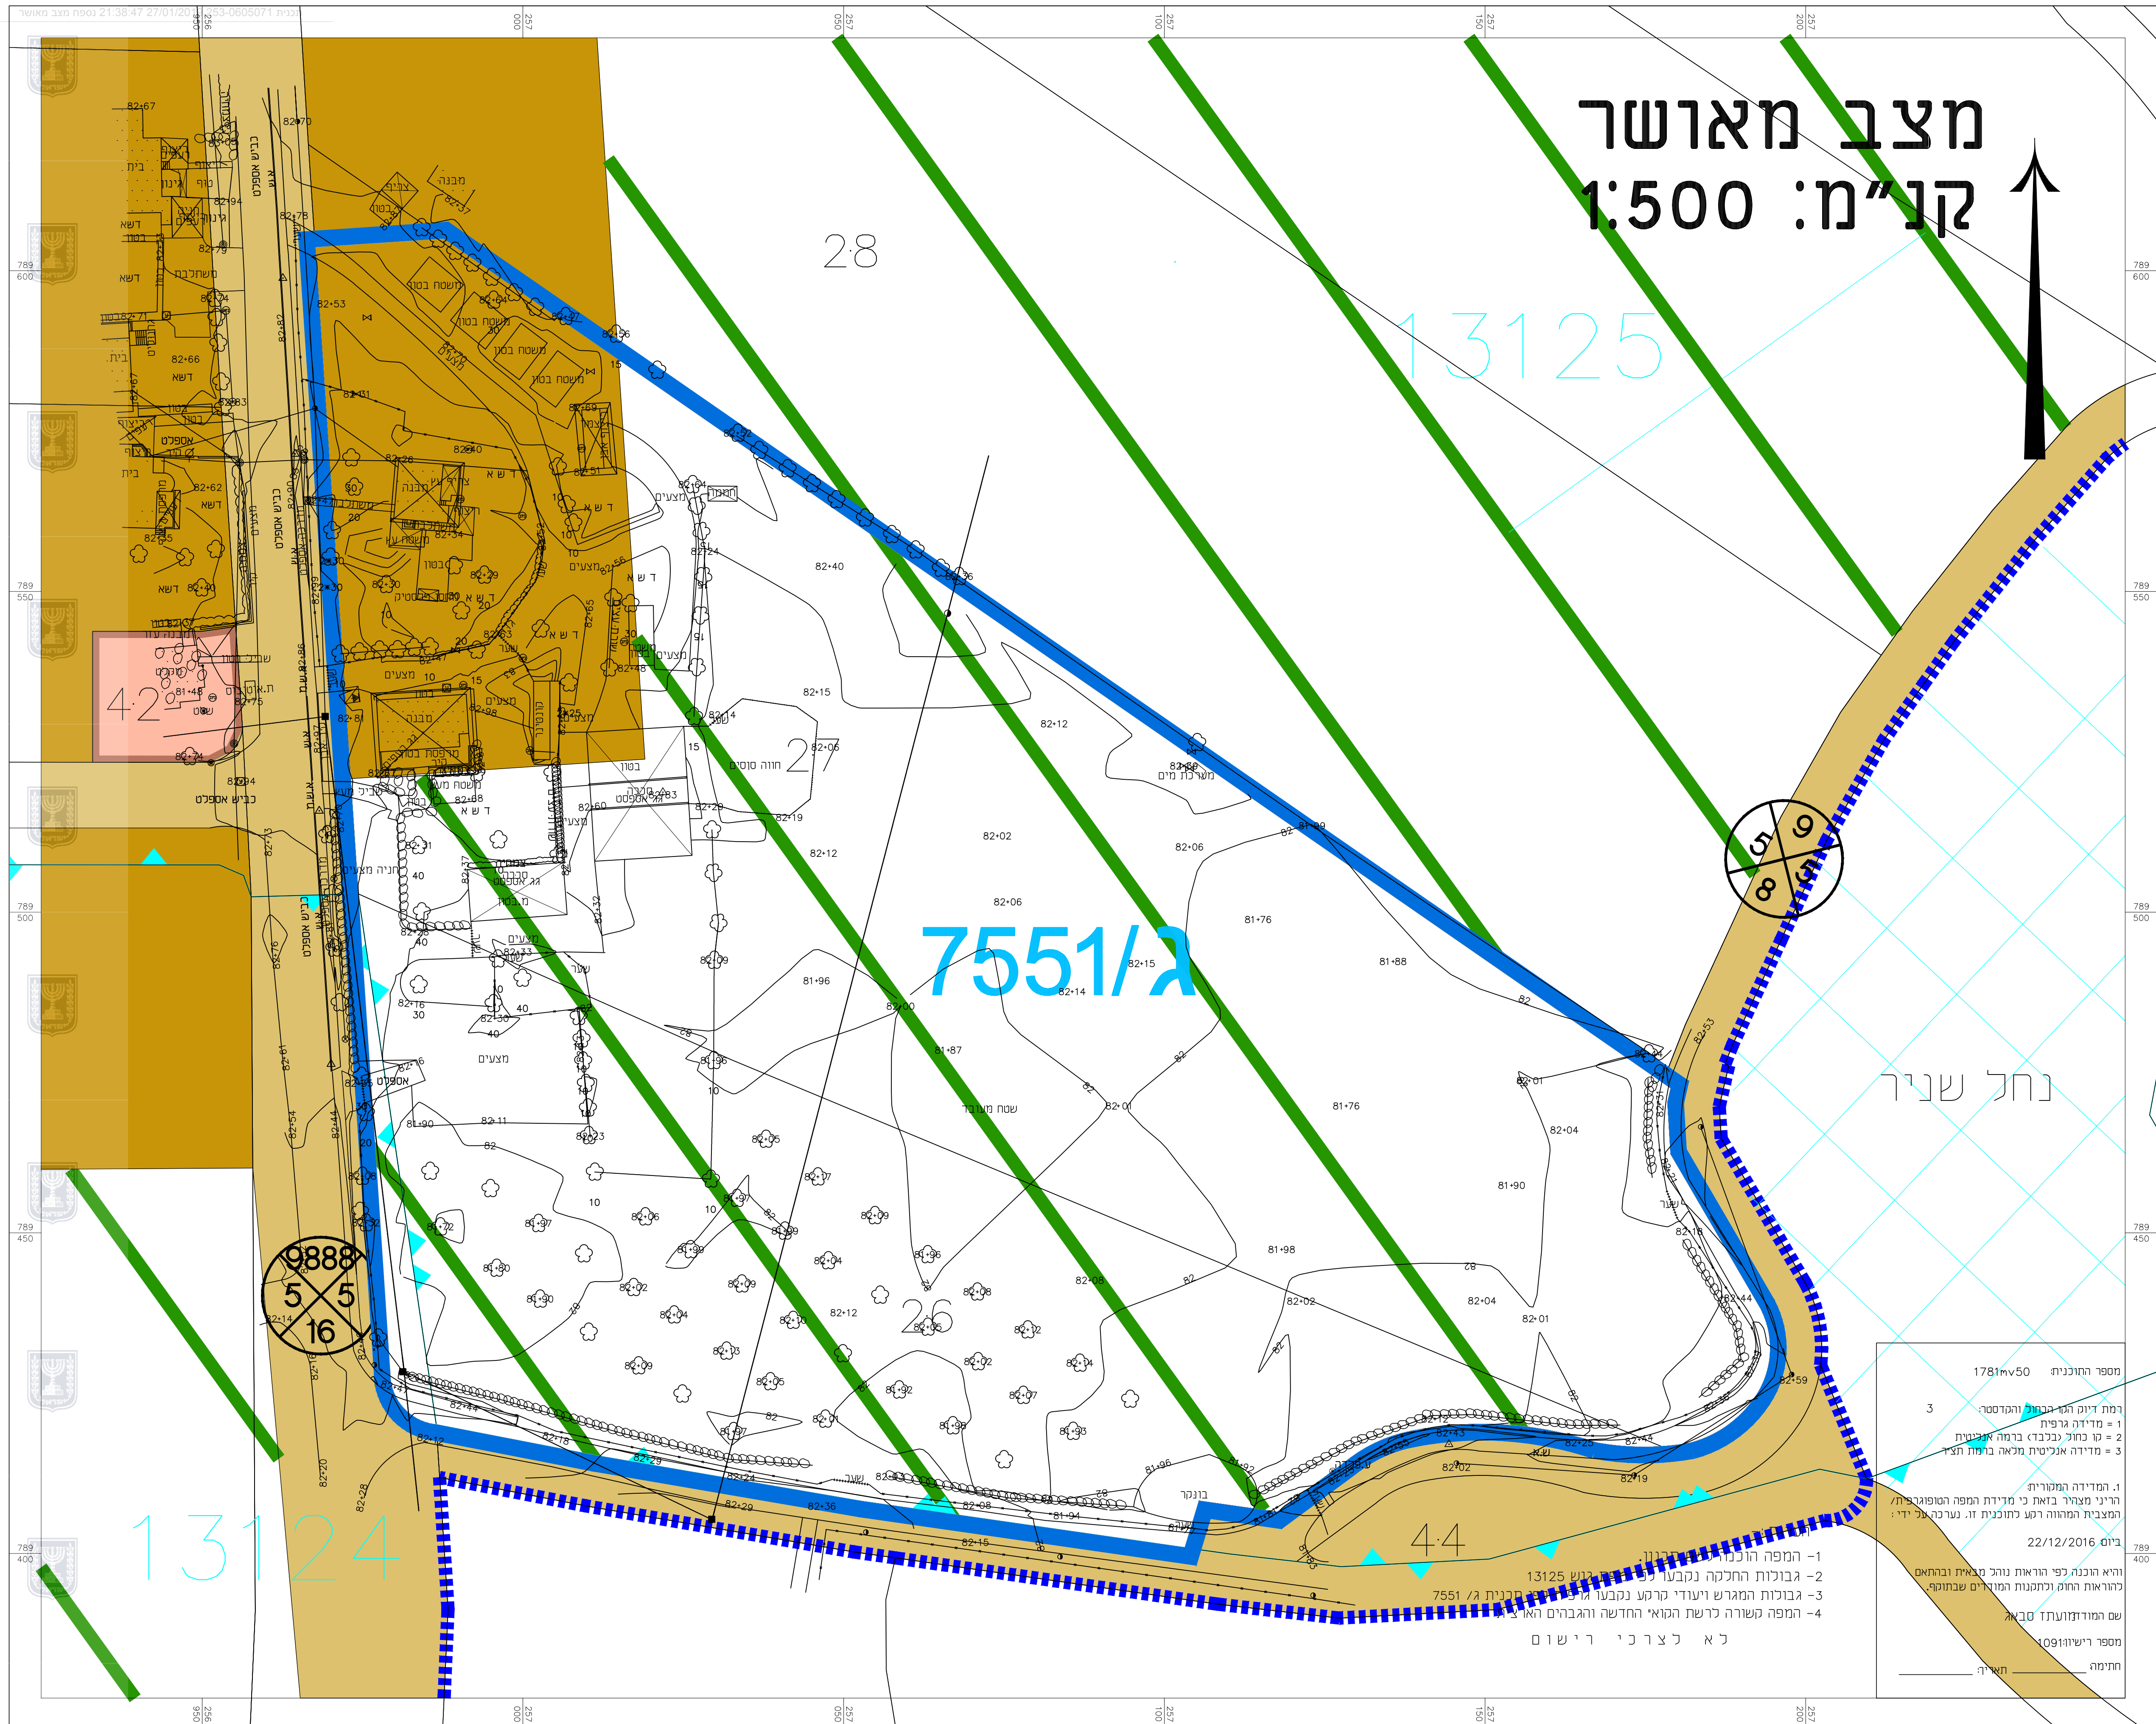

תכנית מתאר מקומית מס': 253-0248070

ג\24045 בית הלל- נחלה 40

מצב מאושר

תרשים התמצאות
קנ"מ 1:2,500

מקרא מצב מאושר:

- גבול תכנית
- - - - - גבול תכנית מאושרת
- מגורים אי
- / - / - / אזור חקלאי
- דרך קיימת
- שטח לבניני ציבור וספורט

- 7551/ג תכנית מאושרת
- 27 מס' חלקה
- גבול חלקה
- 13125 מס' גוש
- גבול גוש

nxpr vsrl
euuh cbhl
rujc vsrl

מספר התוכנית 1781+50
 3 רמת זית ו-100 המוסטי
 1 - מדידת נדלן
 2 - מדידת נדלן
 3 - מדידת נדלן
 4 - מדידת נדלן
 22/12/2016
 1- המספר והנ"ל
 2- גבולות החלקה ונכסיה
 3- גבולות המגרש ויעודי קרקע נכסיה
 4- המפה קשורה לרשת הנאי והבנייה והיא
 לא לצרכי די שום
 חתומה

תרשים סביבה
קנ"מ 1:1250

שם פרויקט	מספר תוכנית	מספר תוכנית	מספר תוכנית	מספר תוכנית	מספר תוכנית
שטח התכנית	253-0248070	253-0248070	253-0248070	253-0248070	253-0248070