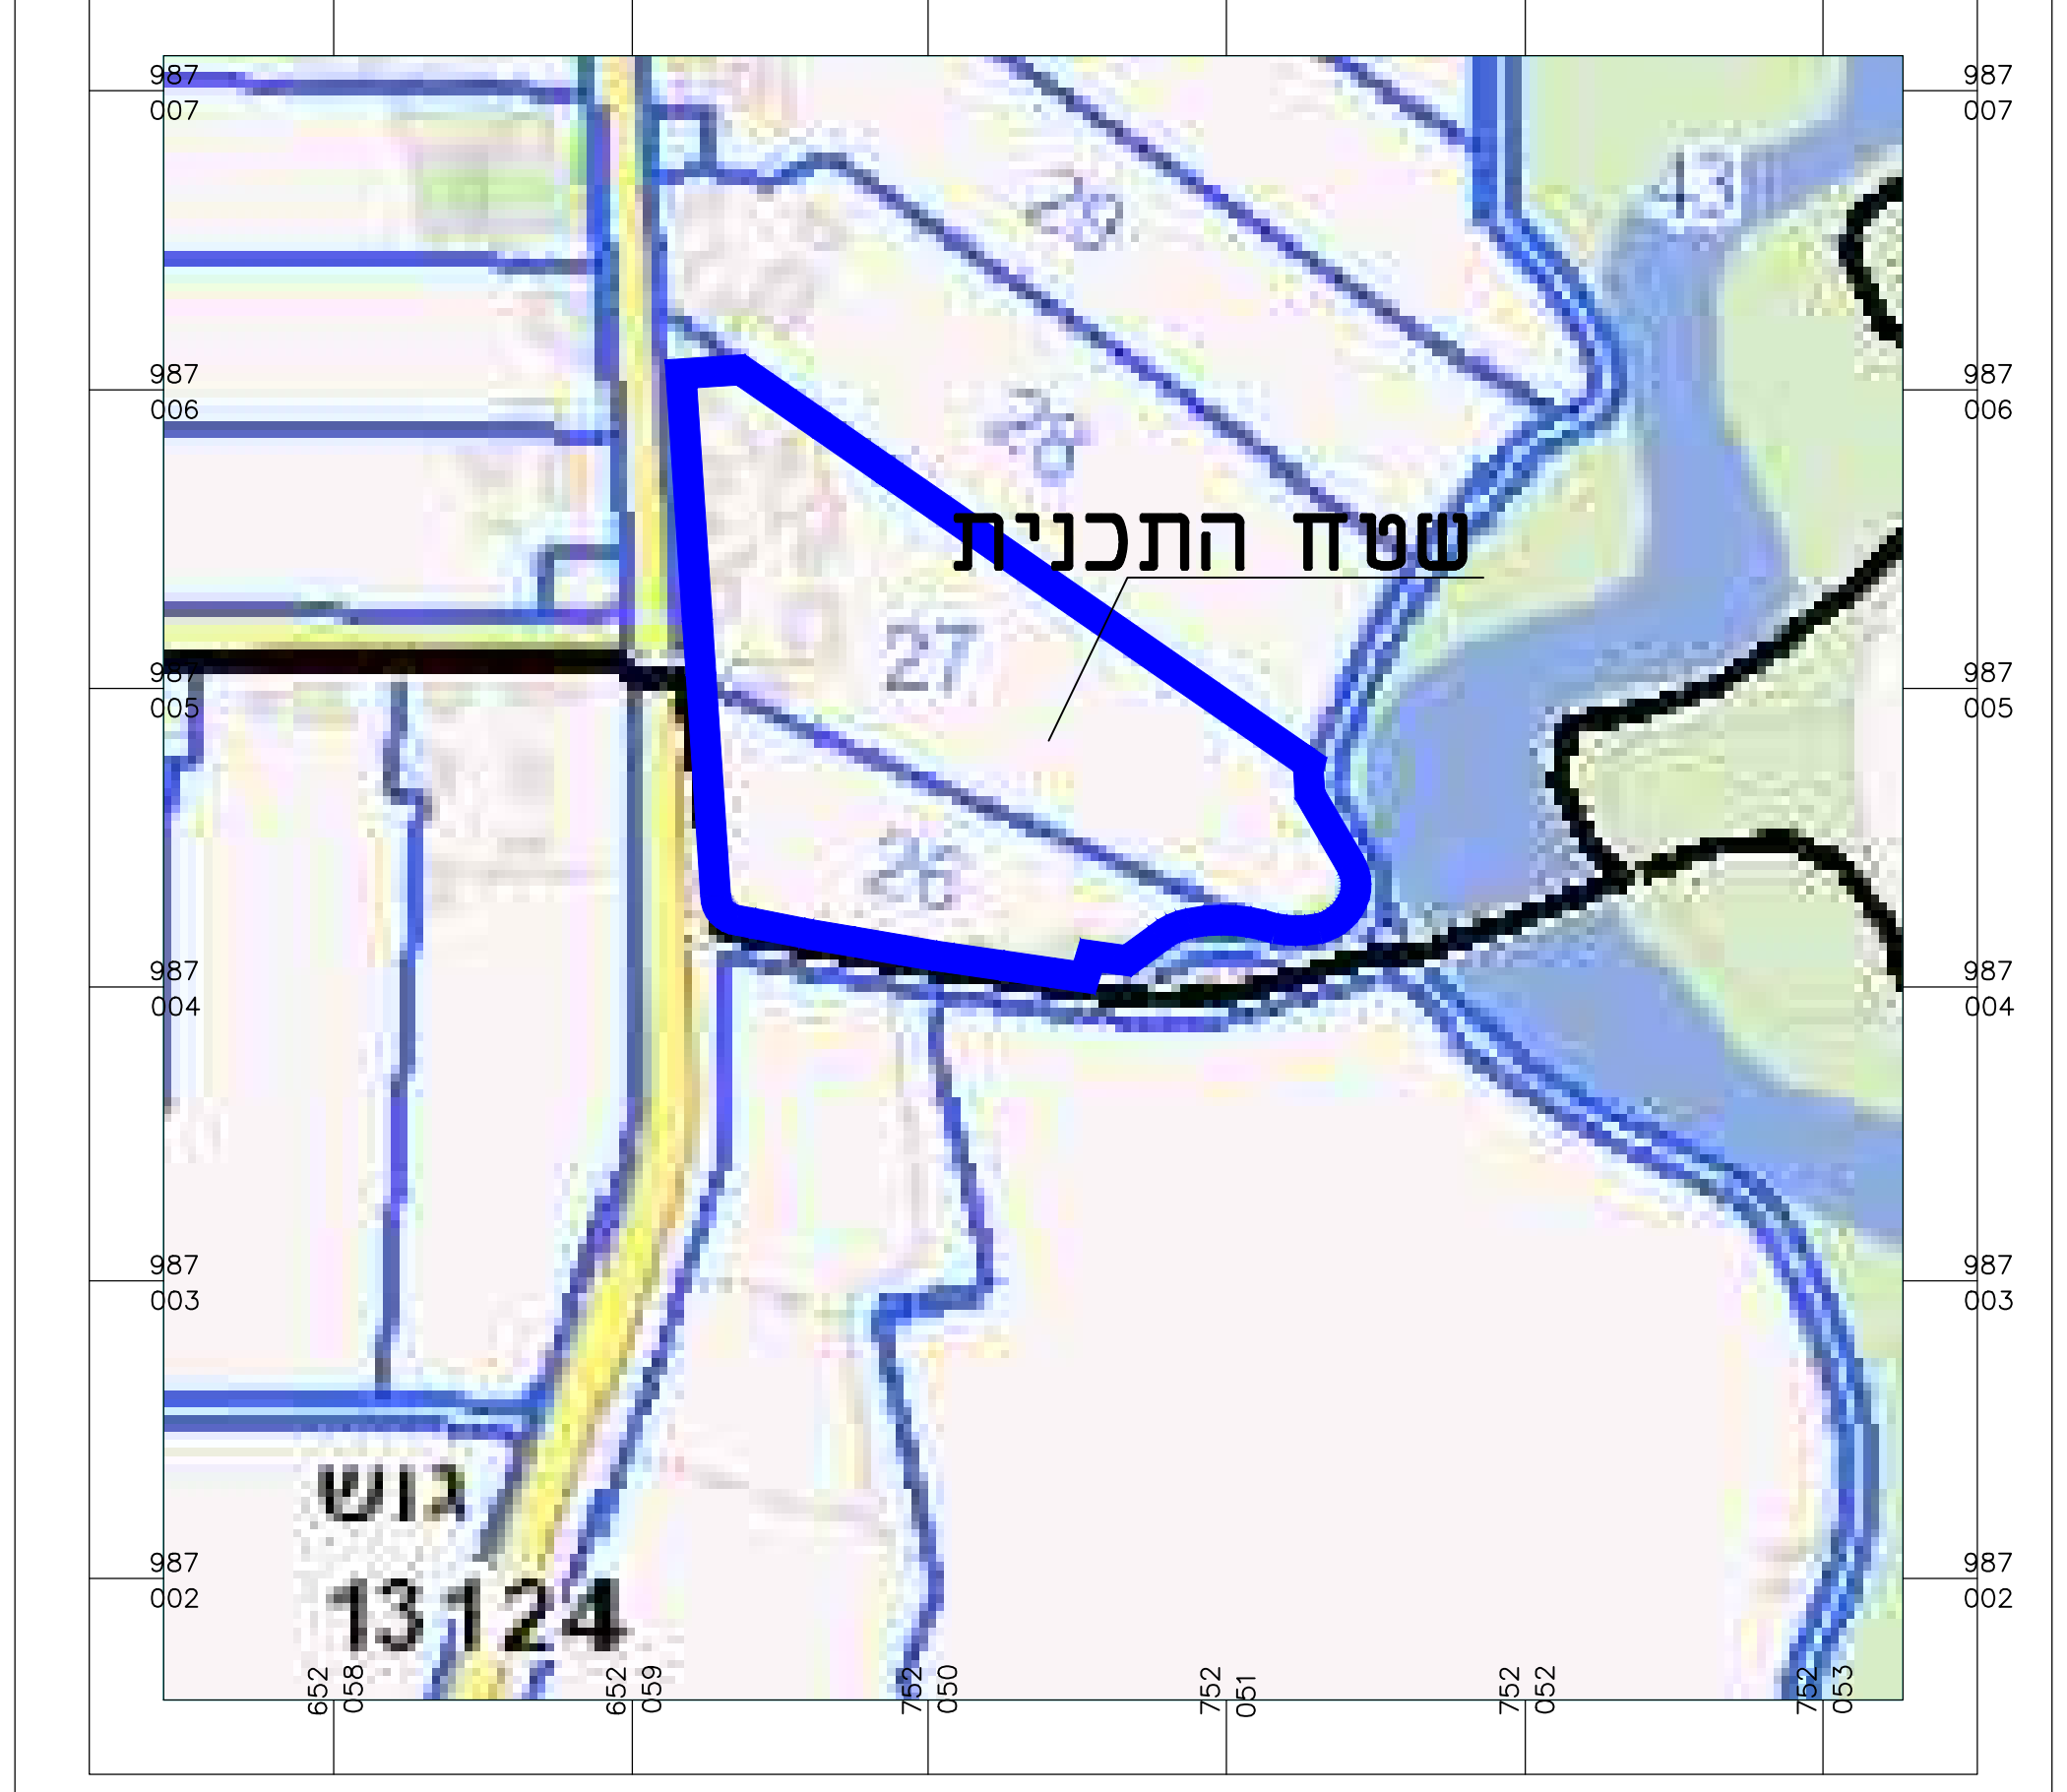

תכנית מתאר מקומית מס': 253-0248070

ג\24045 בית הלל- נחלה 40

מצב מאושר

תרשים התמצאות
קנ"מ 1:2,500

מקרא מצב מאושר:

- גבול תכנית
- - - - - גבול תכנית מאושרת
- מגורים אי
- / - / - / אזור חקלאי
- דרך קיימת
- שטח לבניני ציבור וספורט

- 7551/ג תכנית מאושרת
- 27 מס' חלקה
- גבול חלקה
- 13125 מס' גוש
- גבול גוש

nxpr vsrl
euuh cbhl
rujc vsrl

מספר התוכנית 1781+50
 3 רמת זית ו-100 המוסטי
 1 - מדידת נדלן
 2 - מדידת נדלן
 3 - מדידת נדלן
 4 - מדידת נדלן
 22/12/2016
 1- המספר והנ"ל
 2- גבולות החלקה ונכסיה
 3- גבולות המגרש ויעודי קרקע נכסיה
 4- המפה קשורה לרשת הנאי והבנייה והיא
 לא לצרכי די שום
 חתומה

תרשים סביבה
קנ"מ 1:1250

שם פרויקט	מספר תוכנית	מספר תוכנית	מספר תוכנית	מספר תוכנית	מספר תוכנית
שטח התכנית	253-0248070	253-0248070	253-0248070	253-0248070	253-0248070