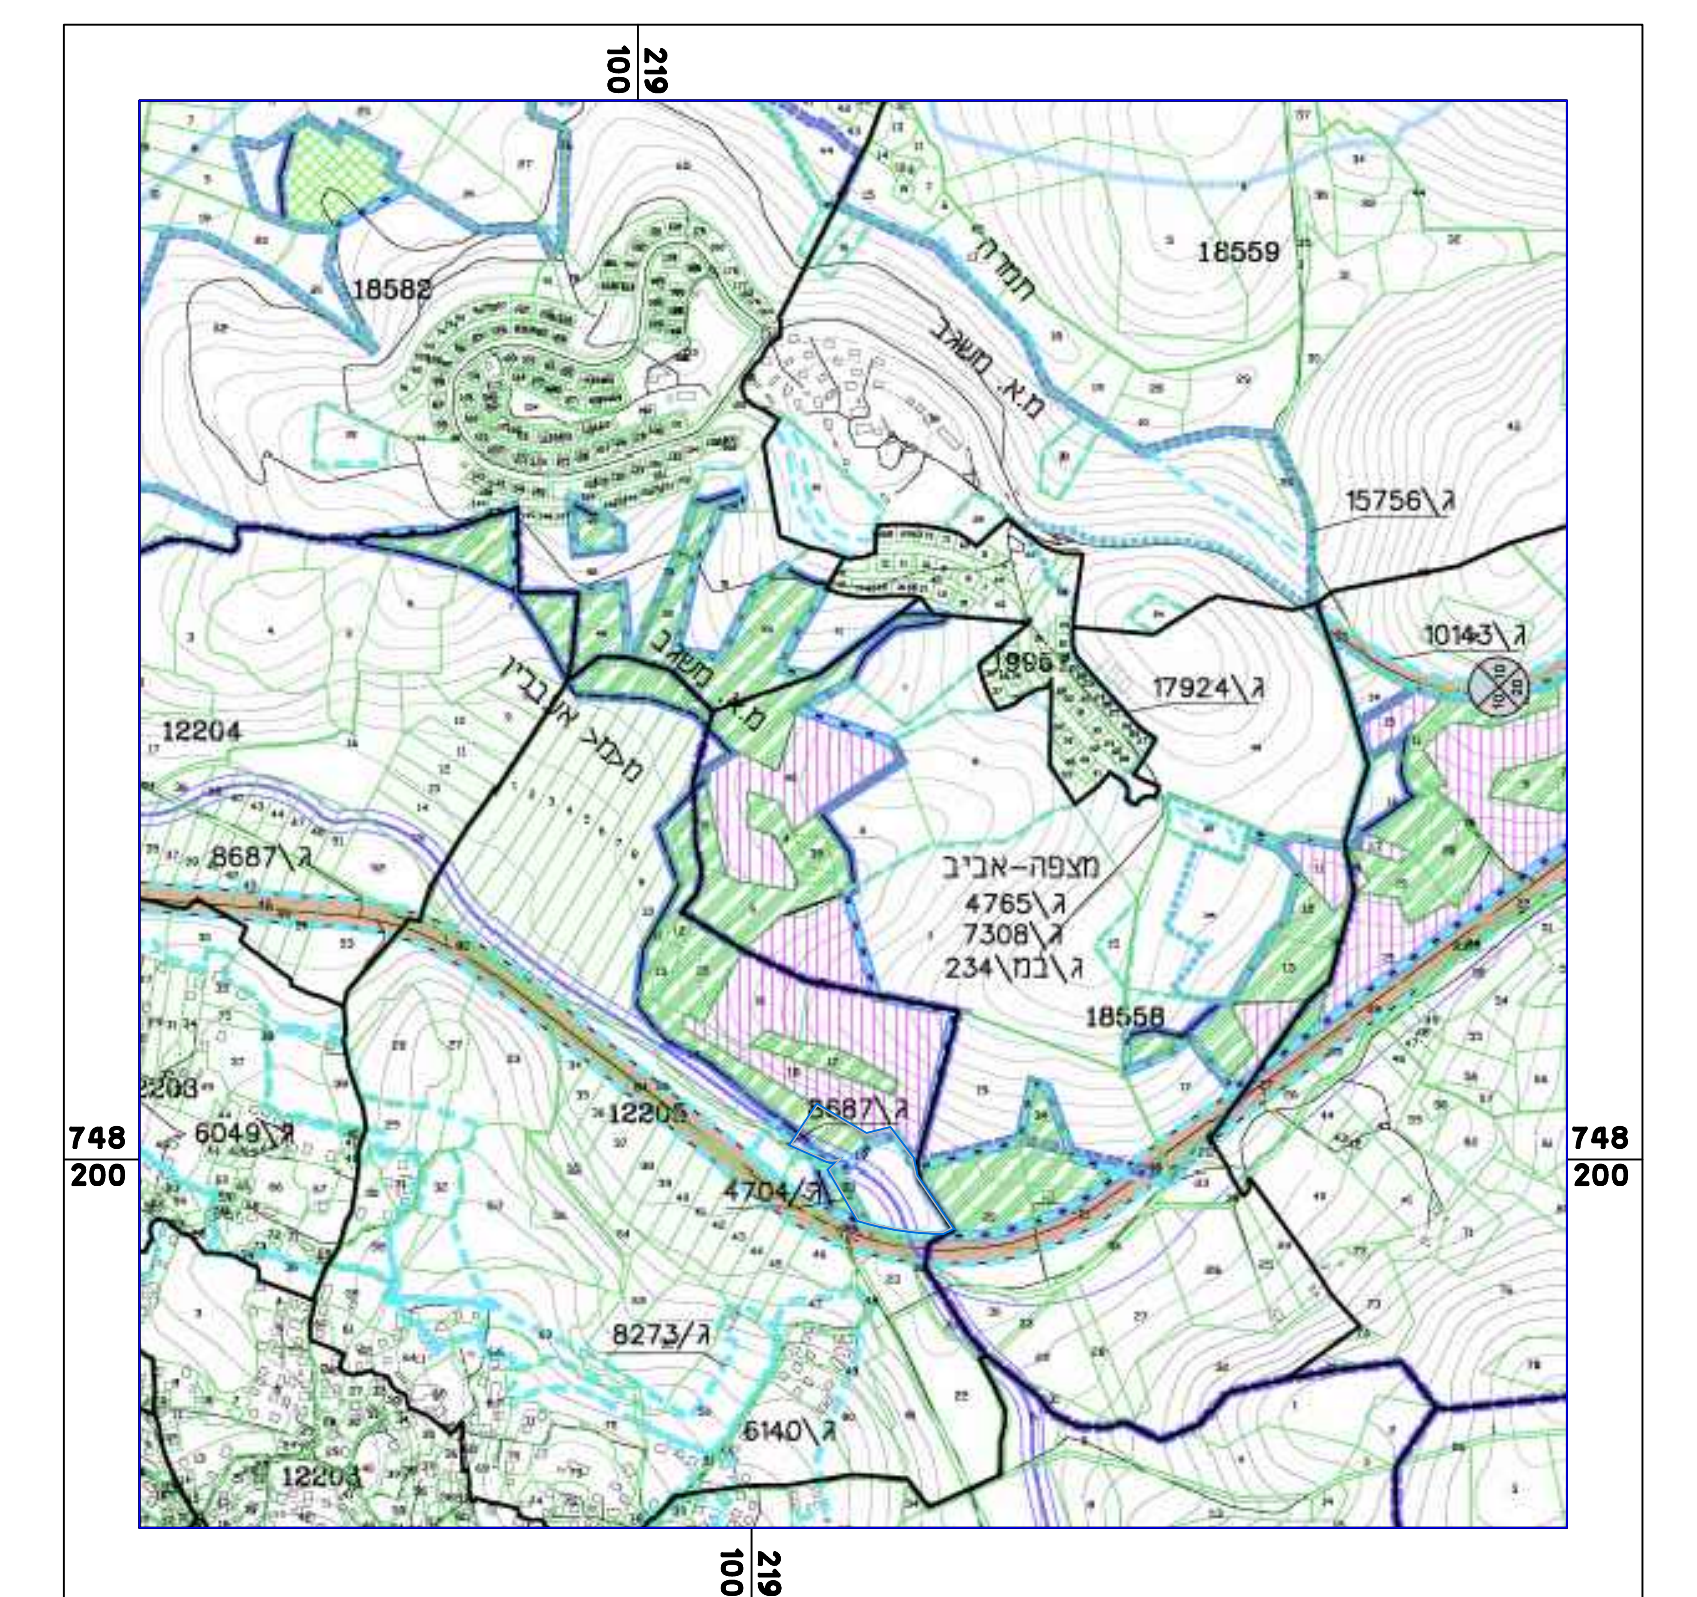

מצב מאושר - קני"מ 1:1000

מקרא - מצב מאושר

- גבול תכנית
- - - גבול תכנית מאושרת
- · - · - גבול מרחב תכנון
- · - · - קו בניין
- - - ציר נחל
- תחנת דלק
- אזור ספורט
- דרך מאושרת
- אזור חקלאי
- יער פארק
- ▲ גבול גוש
- גבול חלקה
- מספר חלקה 19
- מספר גוש 12205
- 000 מספר הדרך
- 5 5 קו בניין
- 00 רוחב הדרך

תרשים סביבה קני"מ 1:2500 - עפ"י גו"פ 45091

תרשים סביבה קני"מ 1:20,000 - תמ"מ 2 תיקון 9

תרשים סביבה קני"מ 1:20,000 - תמ"א 35

התמצאות כללית קני"מ 1:10,000 - אעבלין

תרשים סביבה קני"מ 1:10,000 - ע"פ גו"פ 15453

תאריך: 07/03/2021

שמות וחתימות:

שם:	איני עמארייה פרגי	עורך התוכנית
תאריך:	מתדס אדווי 84116	

מחזור:	הצפון
מרחב תכנון מקומי:	גבעות אלונים
רשות מקומית:	מ.מ. אעבלין
שטח התוכנית:	18.325 דונם
קנה מידה:	1:1000

גושים וחלקות בתכנית:

גוש	סוג הגוש	חלקות בשלטון	חלקי חלקות
12205	מוסדר	-	19.25; 26.83
		ארואב טאהא	
		מס' רשו"ן 1258	