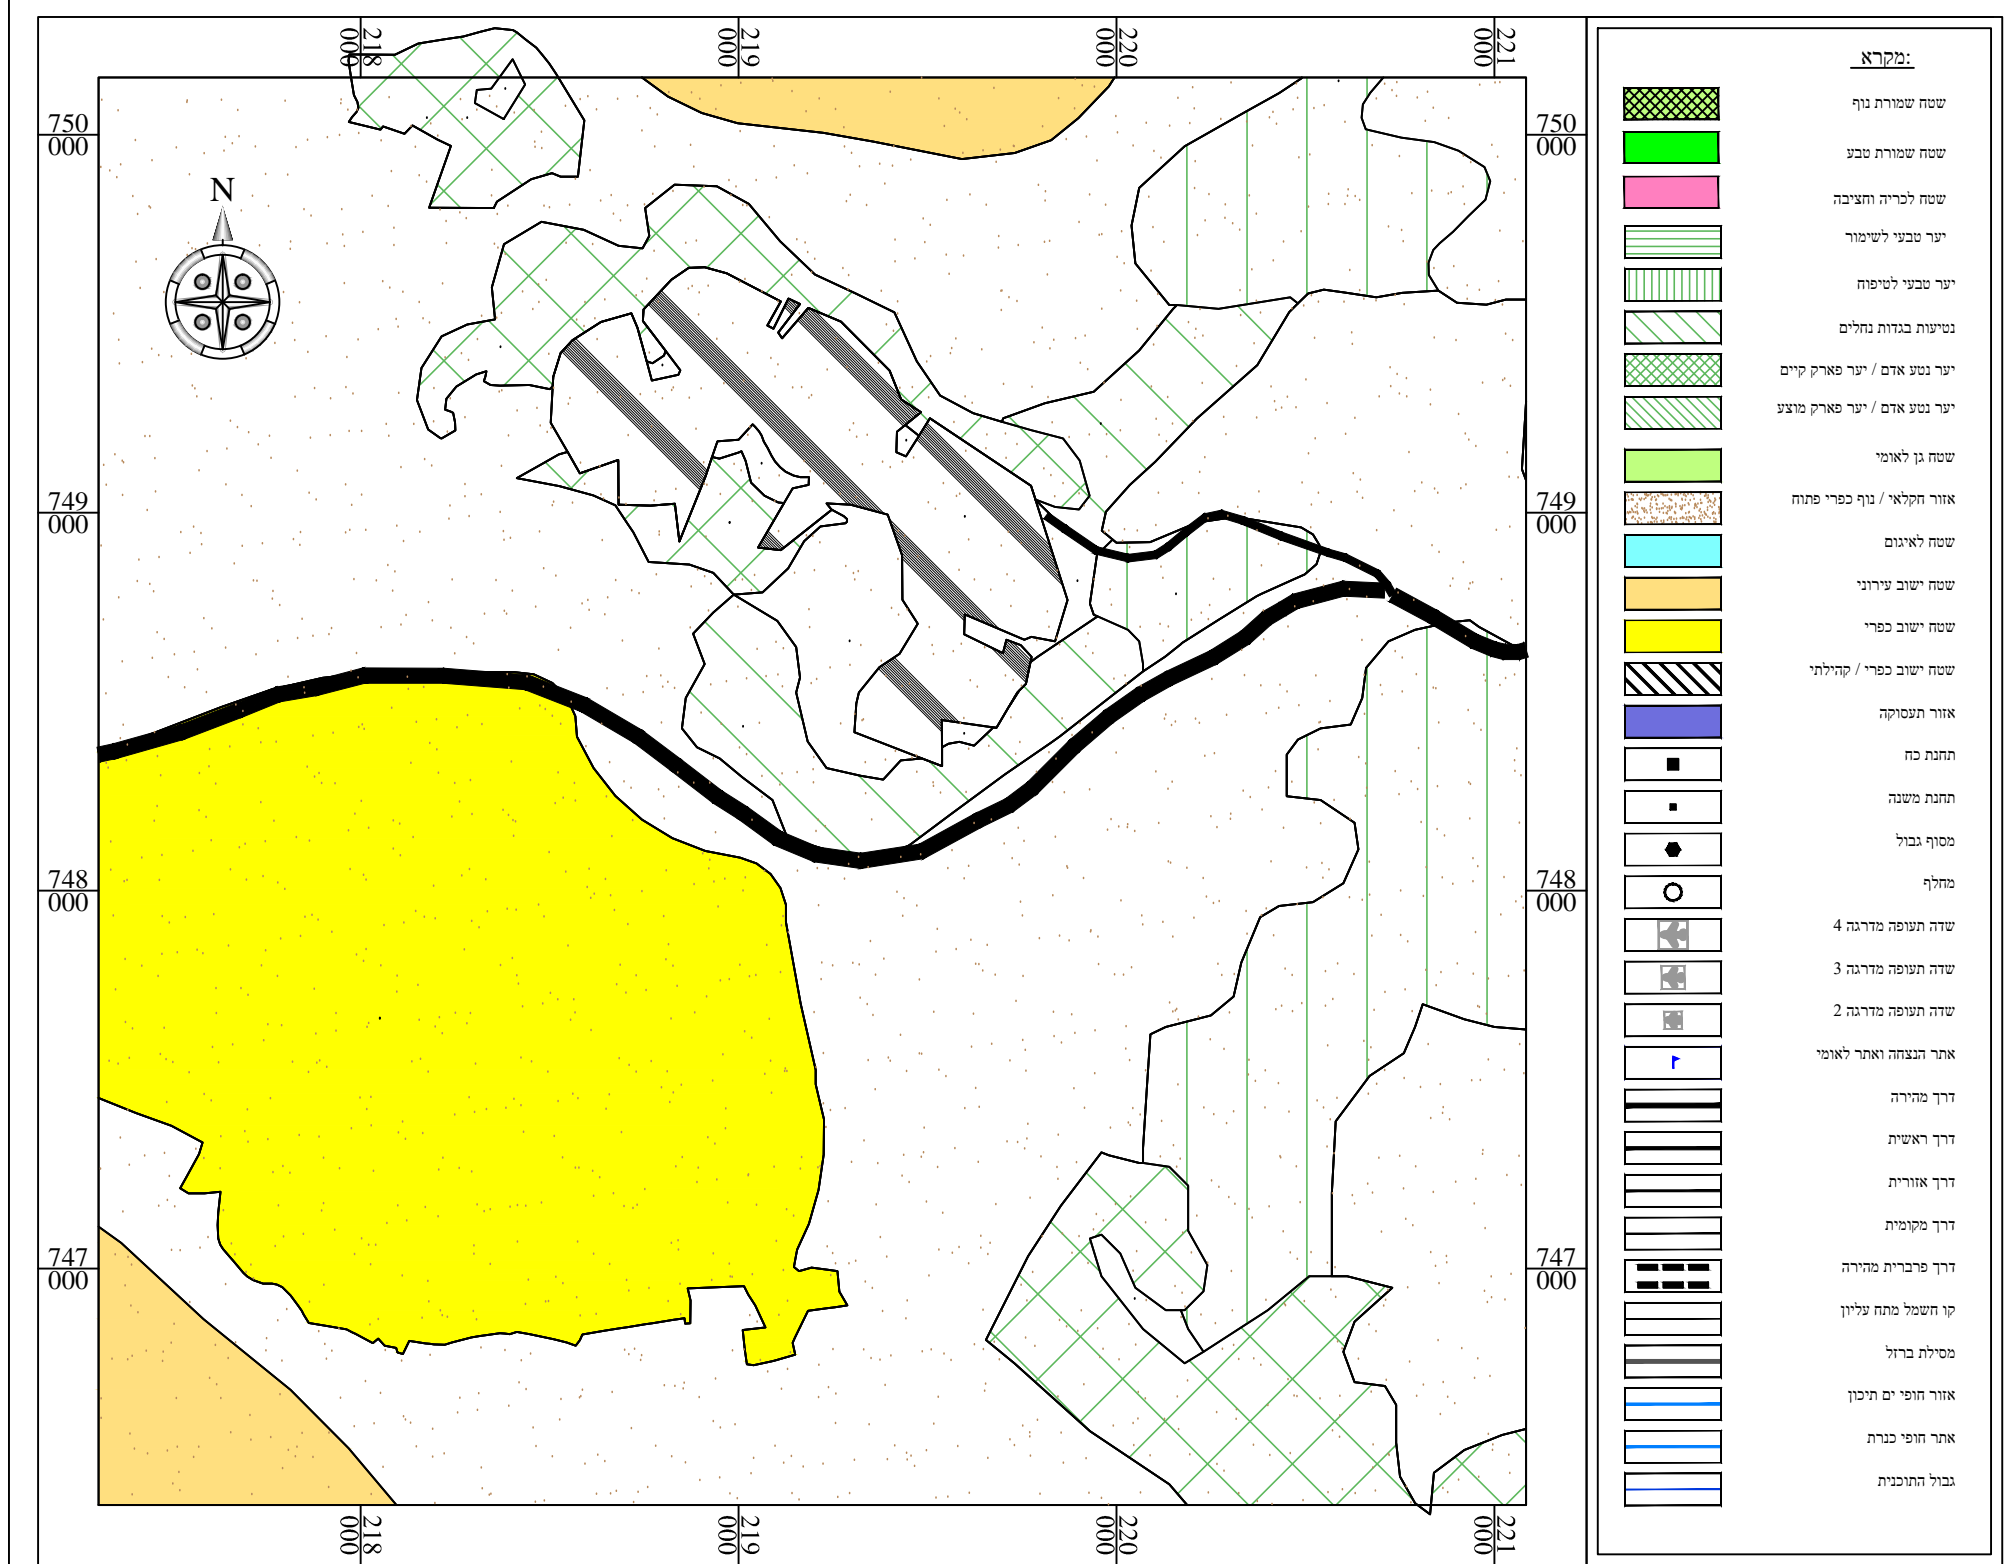

מצב מאושר - קני"מ 1:1000

מקרא - מצב מאושר

- גבול תכנית
- - - גבול תכנית מאושרת
- · - · - גבול מרחב תכנון
- · - · - קו בניין
- - - ציר נחל
- תחנת דלק
- אזור ספורט
- דרך מאושרת
- אזור חקלאי
- יער פארק
- ▲ גבול גוש
- גבול חלקה
- מספר חלקה 19
- מספר גוש 12205
- 000 מספר הדרך
- 5 5 קו בניין
- 00 רוחב הדרך

תרשים סביבה קני"מ 1:2500 - עפ"י גו"פ 45091

תרשים סביבה קני"מ 1:20,000 - תמ"מ 2 תיקון 9

תרשים סביבה קני"מ 1:20,000 - תמ"א 35

התמצאות כללית קני"מ 1:10,000 - אעבלין

תרשים סביבה קני"מ 1:10,000 - ע"פ גו"פ 15453

תרשים סביבה קני"מ 1:1250 - עפ"י גו"פ 8687

חוק התכנון והבנייה, התשכ"ה - 1965
תכנית מפורטת

תכנית מס' 261-0728022

שם התכנית:
"הרחבת אזור ספורט-אעבלין"

מצב מאושר גליון 1 מתוך 1

שם המפעל	מצב מאושר
תחום סביבה	תחום סביבה
תחום נוסף	תחום נוסף
תחום נוסף	תחום נוסף
תחום נוסף	תחום נוסף

גוש	סוג הגוש	חלקות בשלטון	חלקי חלקות
12205	מוסדר	-	19.25; 26.83
		ארואב טאהא	
		מס' רשו"ן 1258	