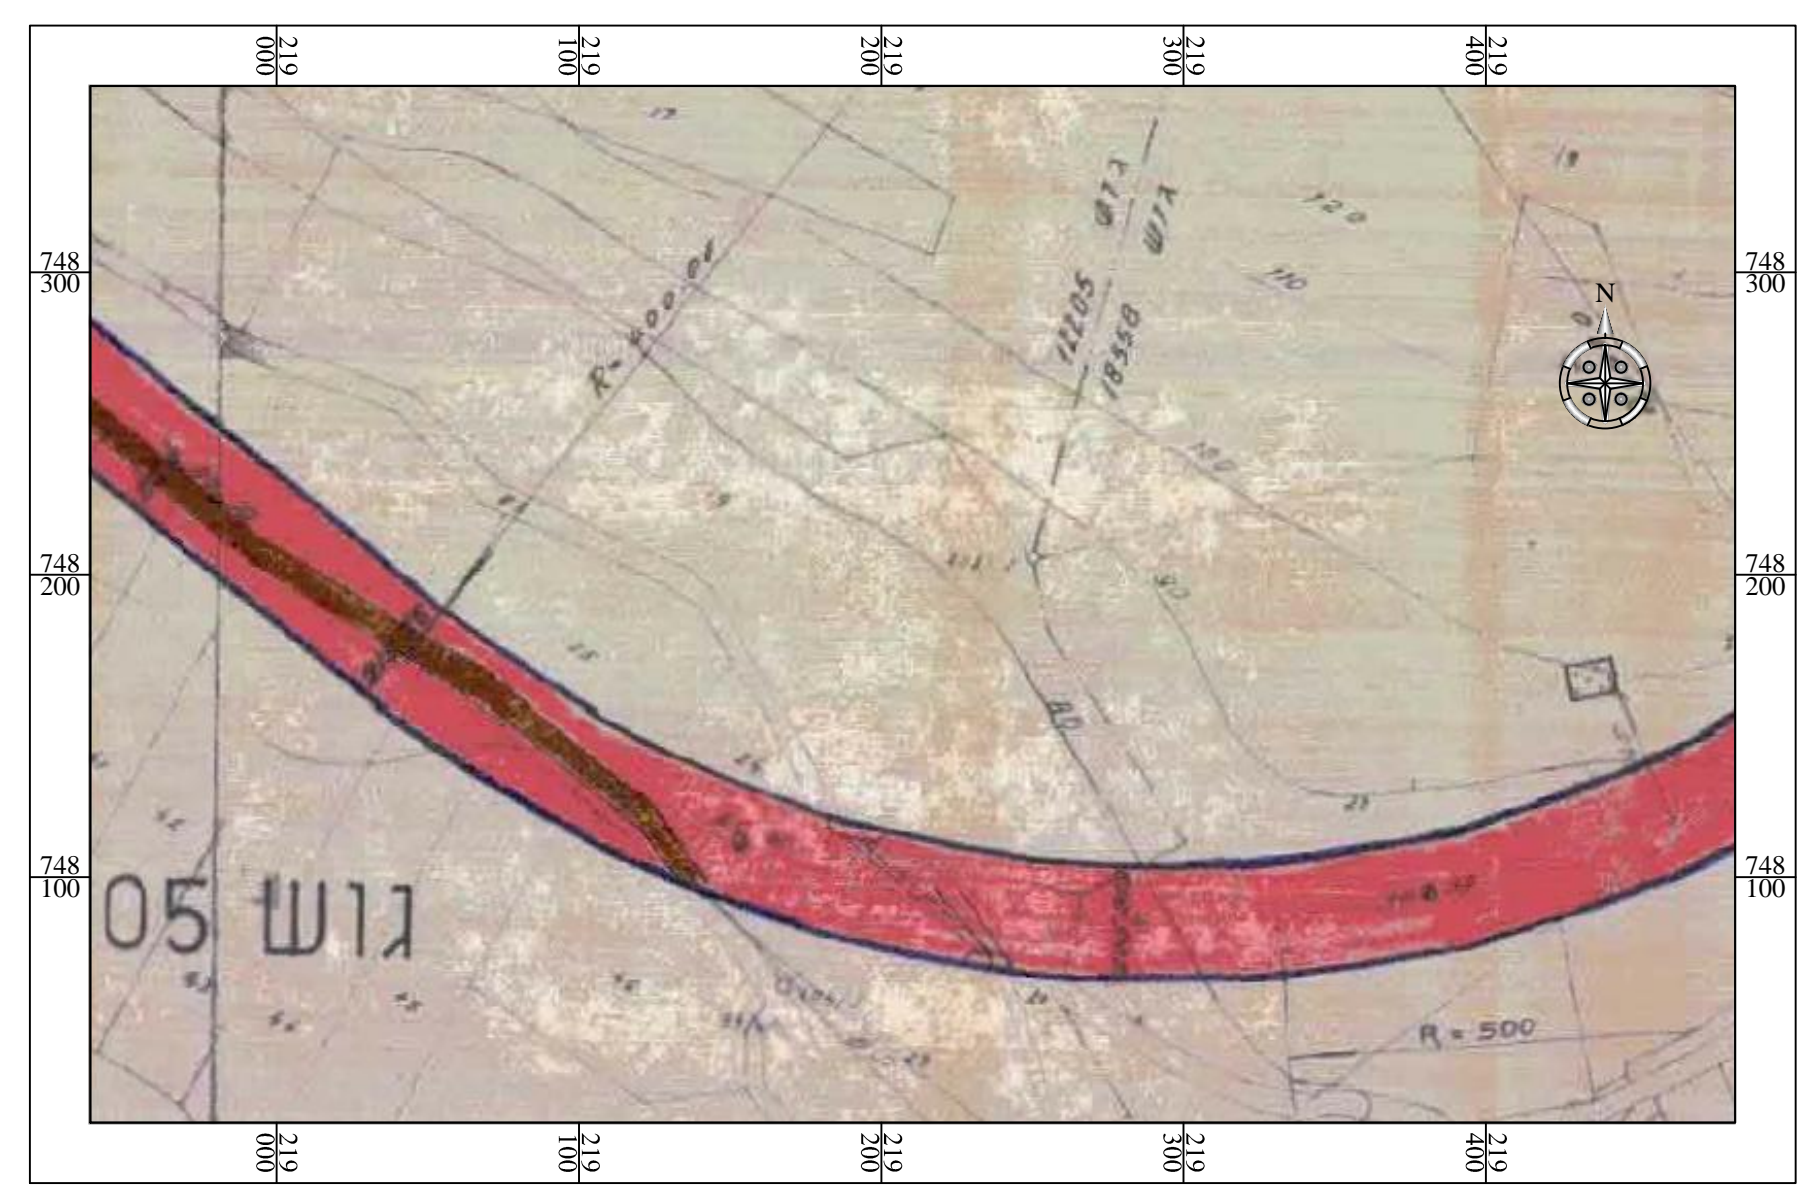

מצב מאושר - קני"מ 1:1000

מקרא - מצב מאושר

- גבול תכנית
- - - גבול תכנית מאושרת
- · - · - גבול מרחב תכנון
- · - · - קו בניין
- - - ציר נחל
- תחנת דלק
- אזור ספורט
- דרך מאושרת
- אזור חקלאי
- יער פארק
- ▲ גבול גוש
- גבול חלקה
- מספר חלקה 19
- מספר גוש 12205
- 000 מספר הדרך
- 5 5 קו בניין
- 00 רוחב הדרך

תרשים סביבה קני"מ 1:1250 - עפ"י גו"פ 8687

חוק התכנון והבנייה, התשכ"ה - 1965
תכנית מפורטת

תכנית מס' 261-0728022

שם התכנית:
"הרחבת אזור ספורט-אעבלין"

מצב מאושר גליון 1 מתוך 1

שם המפעל	מצב מאושר
תחום סביבה	תחום סביבה
תחום נוסף	תחום נוסף
תחום נוסף	תחום נוסף
תחום נוסף	תחום נוסף