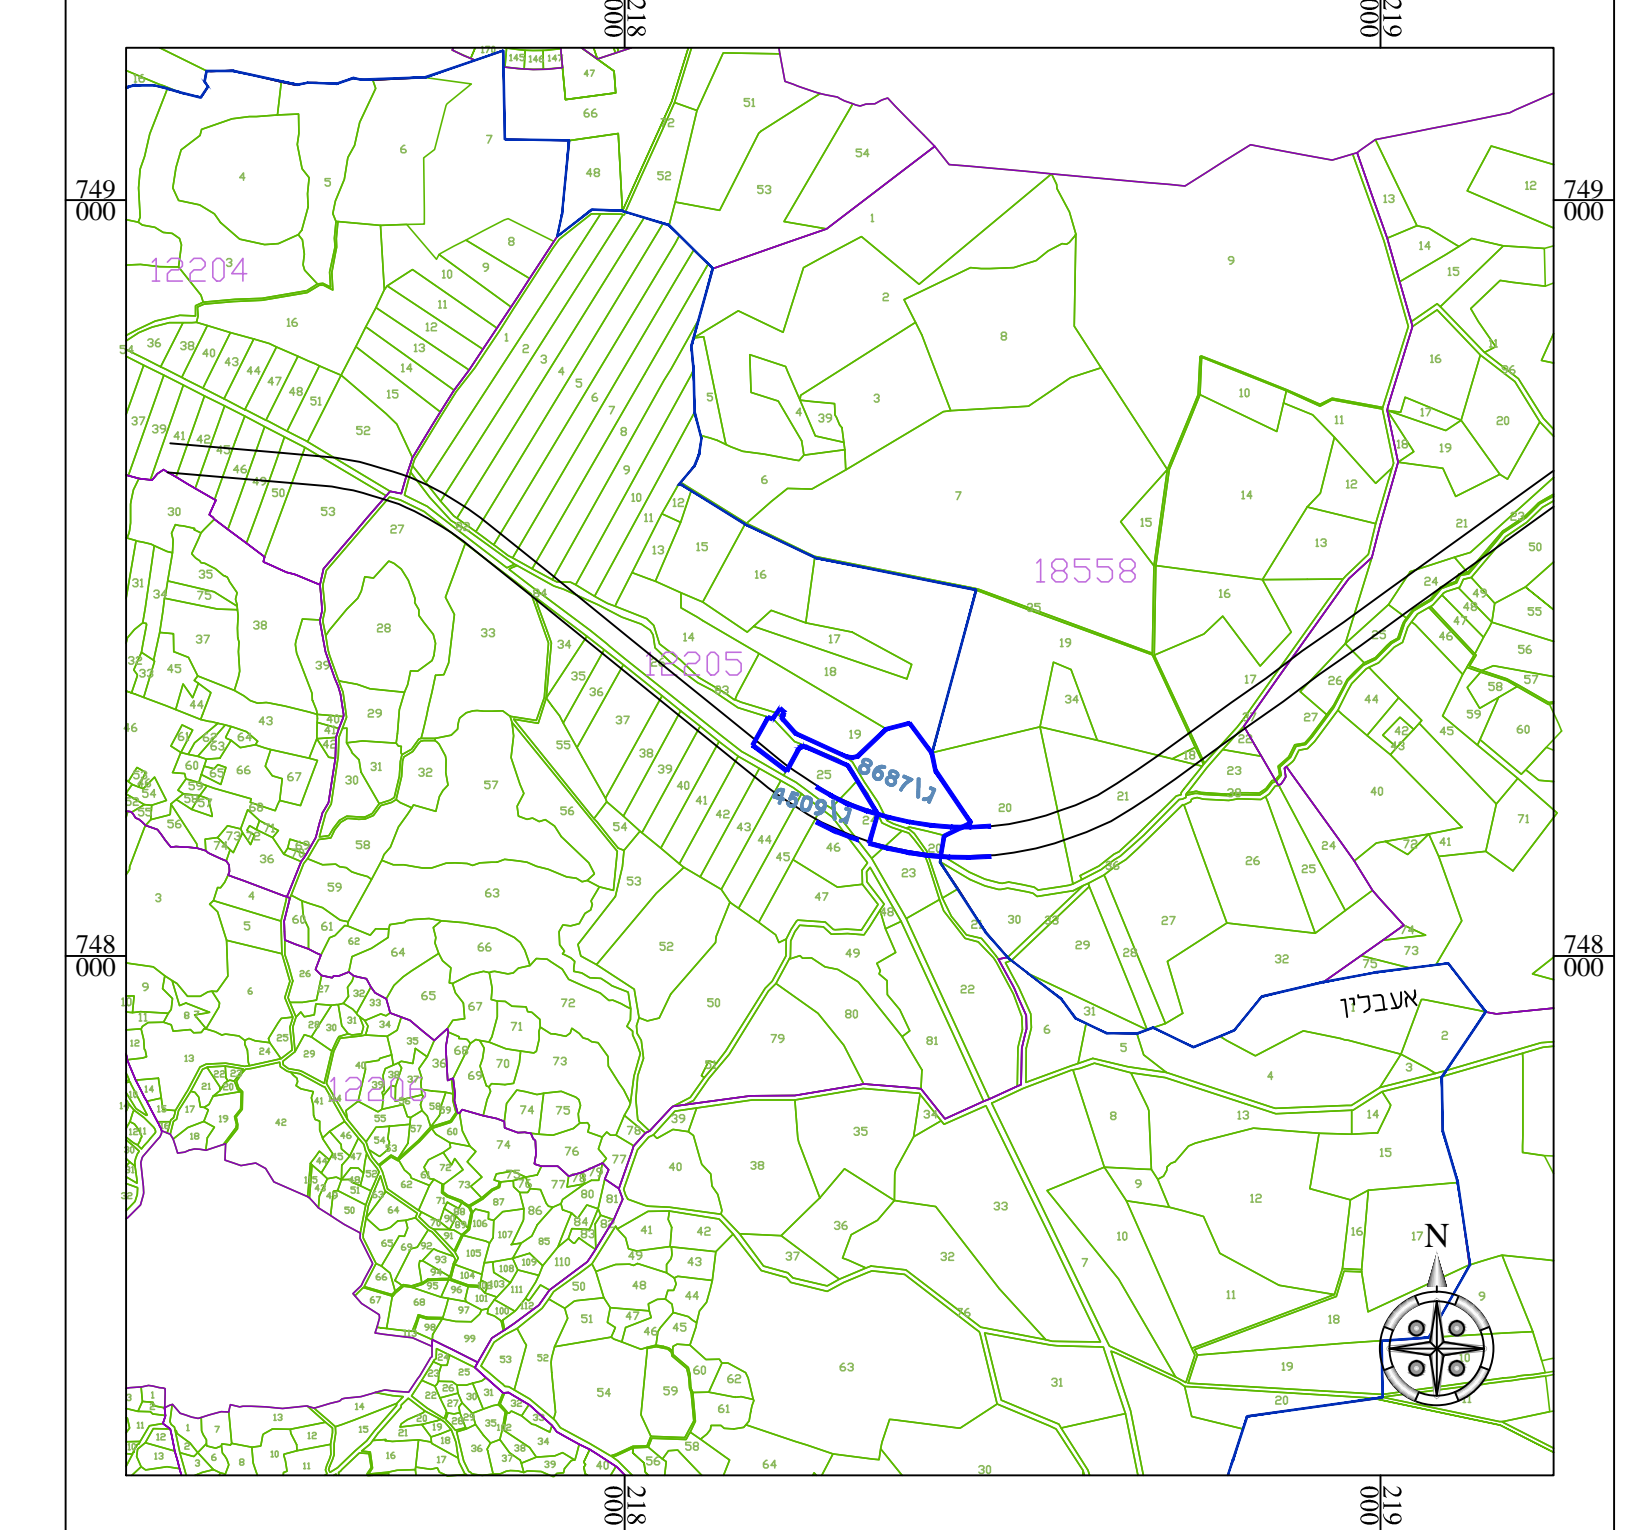

מצב מאושר - קני"מ 1:1000

מקרא - מצב מאושר

- גבול תכנית
- - - גבול תכנית מאושרת
- · - · - גבול מרחב תכנון
- · - · - קו בניין
- - - ציר נחל
- תחנת דלק
- אזור ספורט
- דרך מאושרת
- אזור חקלאי
- יער פארק
- ▲ גבול גוש
- גבול חלקה
- מספר חלקה 19
- מספר גוש 12205
- 000 מספר הדרך
- 5 5 קו בניין
- 00 רוחב הדרך

תרשים סביבה קני"מ 1:2500 - עפ"י גו"פ 45091

תרשים סביבה קני"מ 1:20,000 - תמ"מ 2 תיקון 9

תרשים סביבה קני"מ 1:20,000 - תמ"א 35

התמצאות כללית קני"מ 1:10,000 - אעבלין

תרשים סביבה קני"מ 1:10,000 - ע"פ גו"פ 15453

תרשים סביבה קני"מ 1:1250 - עפ"י גו"פ 8687

חוק התכנון והבנייה, התשכ"ה - 1965
תכנית מפורטת

תכנית מס' 261-0728022

שם התכנית:
"הרחבת אזור ספורט-אעבלין"

מצב מאושר גליון 1 מתוך 1

שם המפעל	מצב מאושר
תחום סביבה	תחום סביבה
תחום נוסף	תחום נוסף
תחום נוסף	תחום נוסף
תחום נוסף	תחום נוסף

גוש	סוג הגוש	חלקות בשלטון	חלקי חלקות
12205	מוסדר	-	19.25; 26.83
		ארואב טאהא	
		מס' רשו"ן 1258	