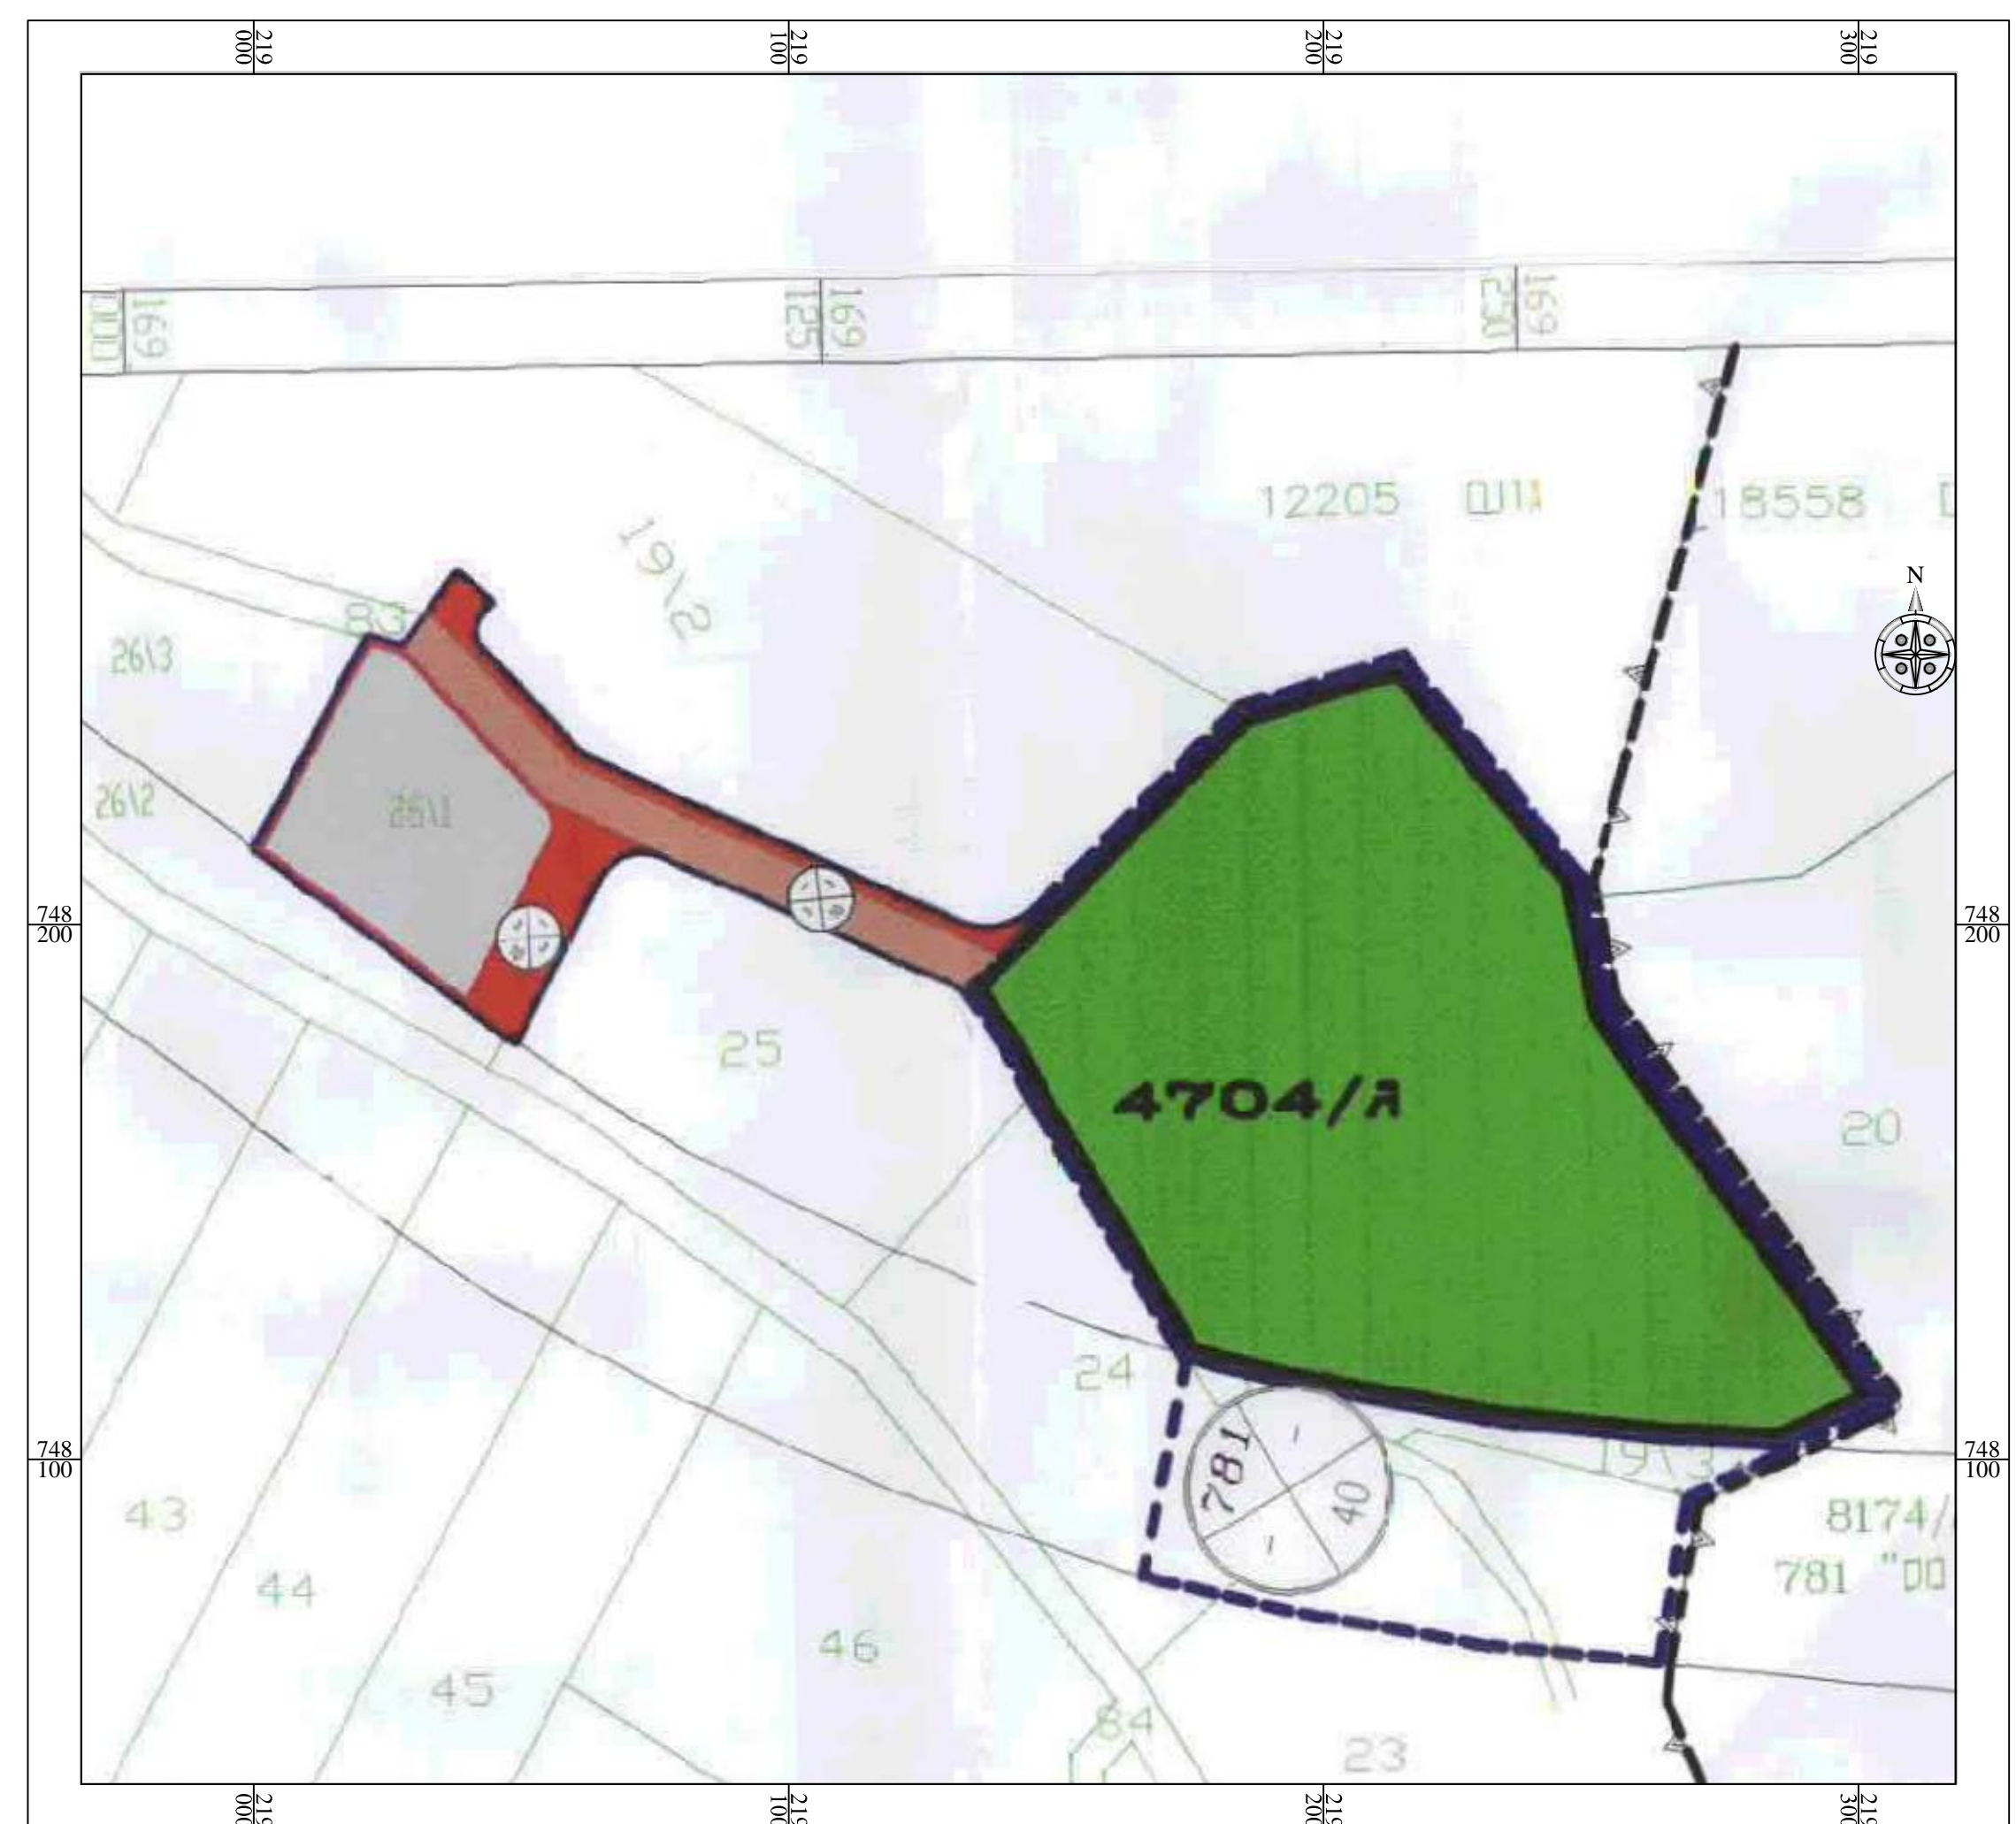

מצב מאושר - קני"מ 1:1000

מקרא - מצב מאושר

- גבול תכנית
- - - גבול תכנית מאושרת
- · - · - גבול מרחב תכנון
- · - · - קו בניין
- - - ציר נחל
- תחנת דלק
- אזור ספורט
- דרך מאושרת
- אזור חקלאי
- יער פארק
- ▲ גבול גוש
- גבול חלקה
- מספר חלקה 19
- מספר גוש 12205
- 000 מספר הדרך
- 5 5 קו בניין
- 00 רוחב הדרך

תרשים סביבה קני"מ 1:2500 - עפ"י גו"פ 45091

תרשים סביבה קני"מ 1:20,000 - תמ"מ 2 תיקון 9

תרשים סביבה קני"מ 1:20,000 - תמ"א 35

התמצאות כללית קני"מ 1:10,000 - אעבלין

תרשים סביבה קני"מ 1:10,000 - ע"פ גו"פ 15453

תרשים סביבה קני"מ 1:1250 - עפ"י גו"פ 8687

חוק התכנון והבנייה, התשכ"ה - 1965
תכנית מפורטת

תכנית מס' 261-0728022

שם התכנית:
"הרחבת אזור ספורט-אעבלין"

מצב מאושר גליון 1 מתוך 1

שם המפעל	מצב מאושר
תחום סביבה	תחום סביבה
תחום נוסף	תחום נוסף
תחום נוסף	תחום נוסף
תחום נוסף	תחום נוסף

גוש	סוג הגוש	חלקות בשלטון	חלקי חלקות
12205	מוסדר	-	19.25; 26.83
		ארואב טאהא	
		מס' רשו"ן 1258	