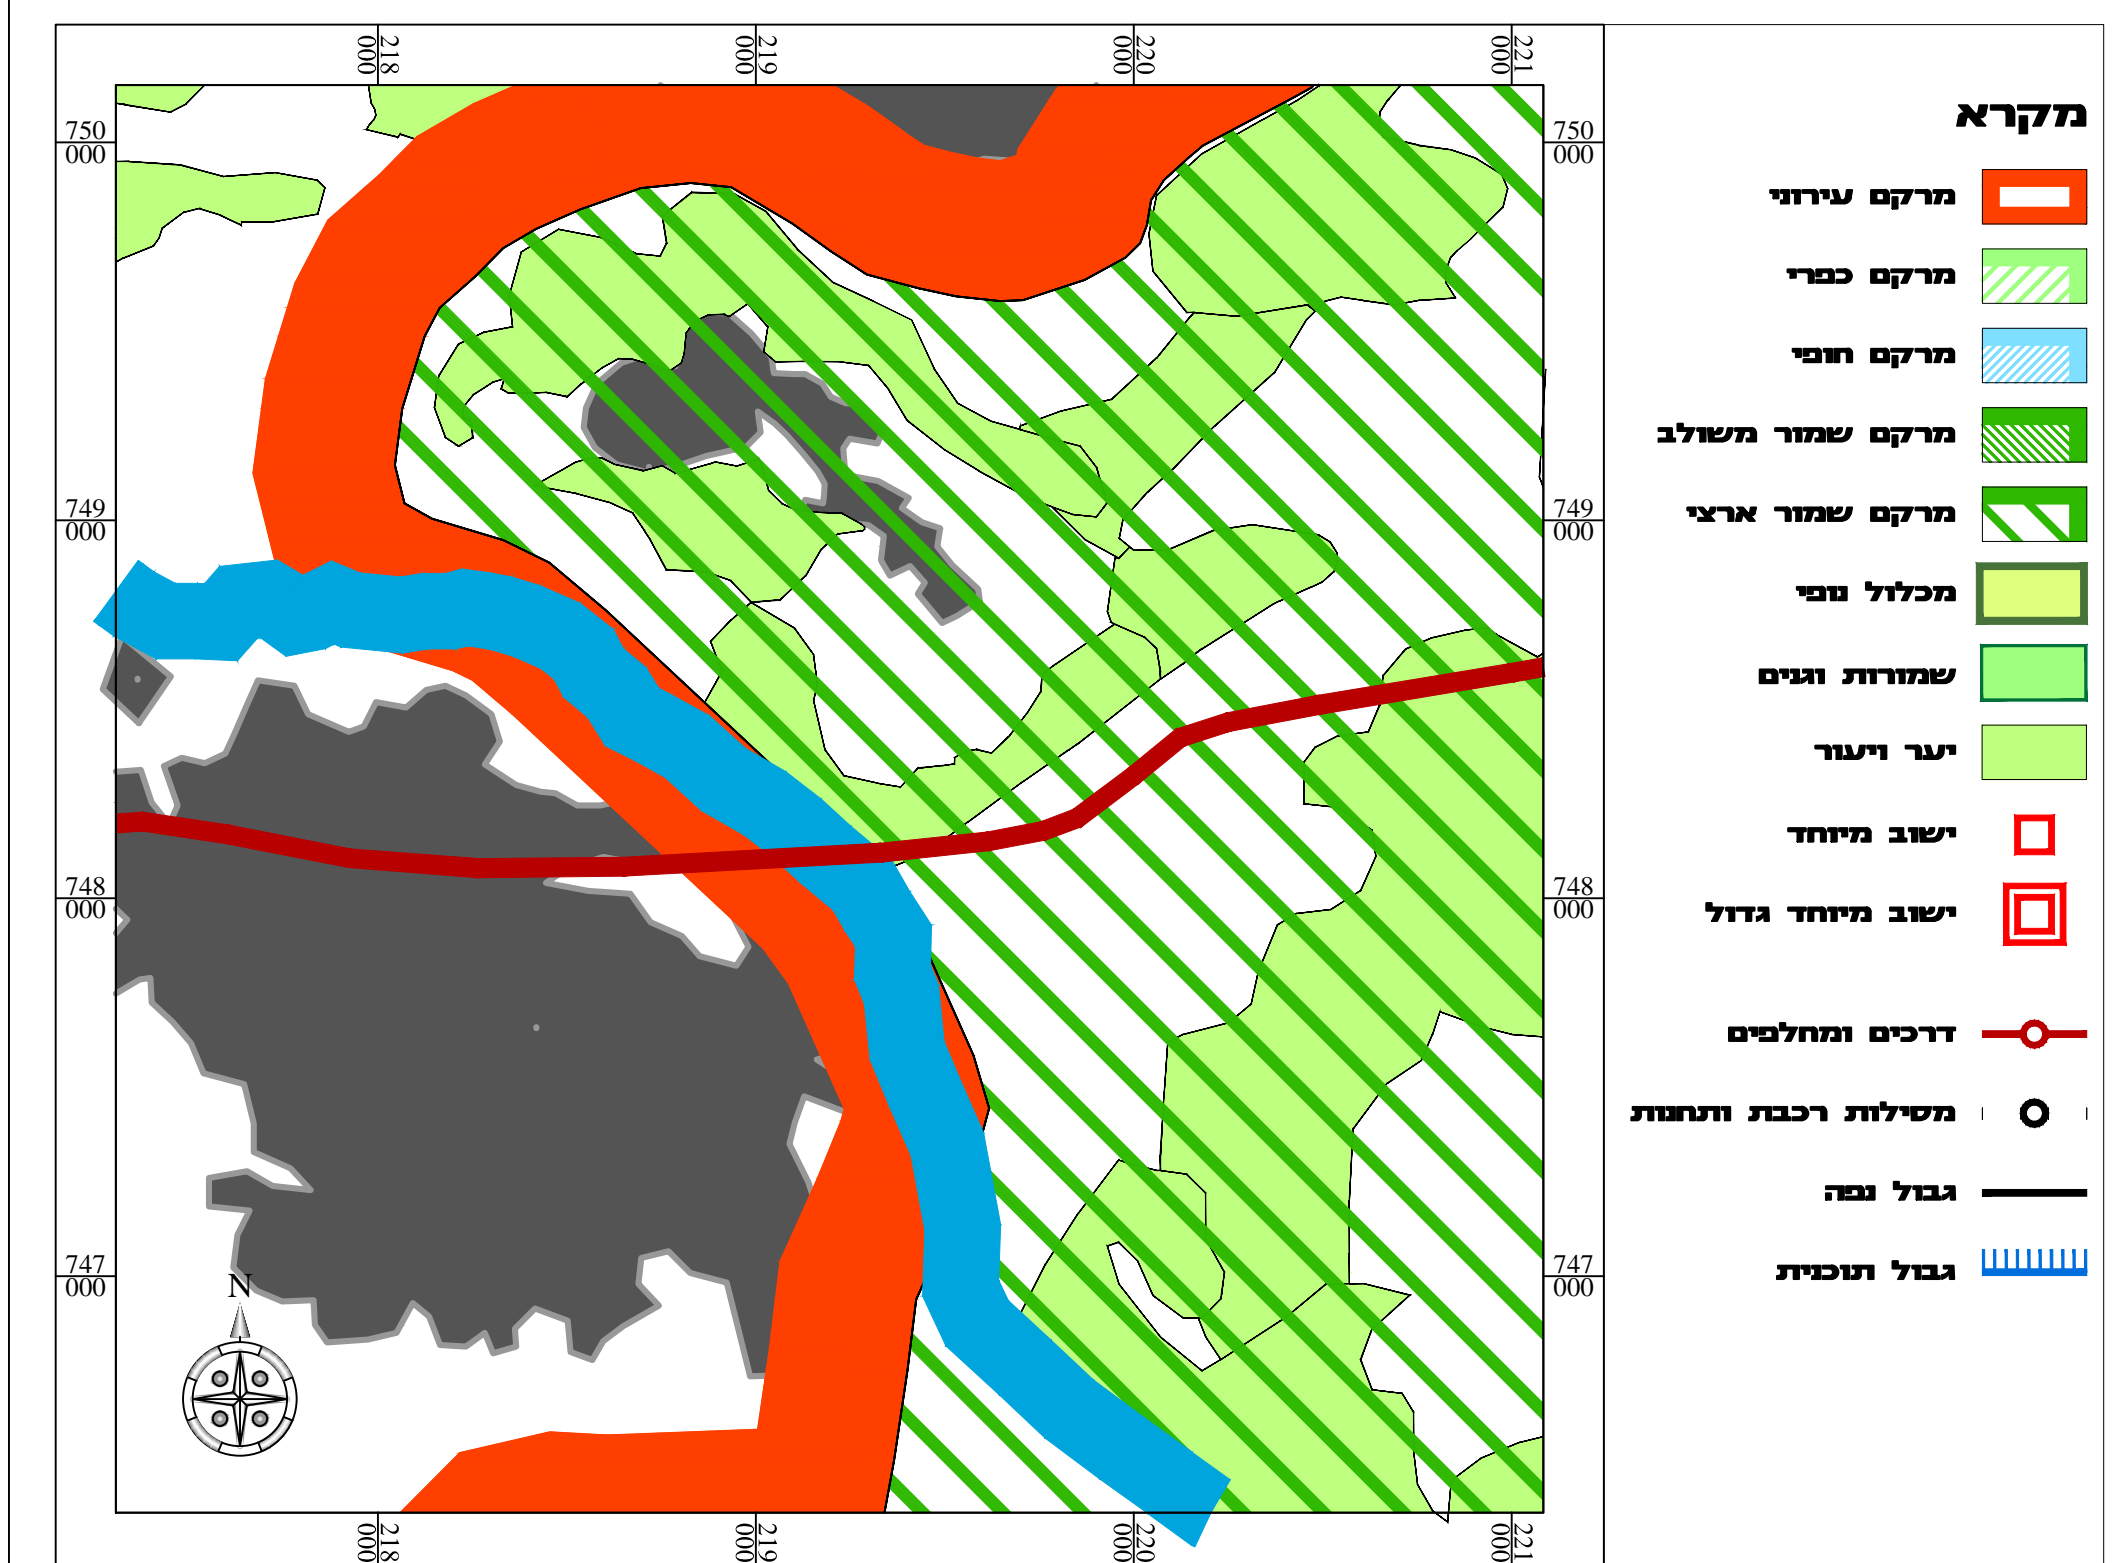

מצב מאושר - קני"מ 1:1000

מקרא - מצב מאושר

- גבול תכנית
- - - גבול תכנית מאושרת
- · - · - גבול מרחב תכנון
- · - · - קו בניין
- - - ציר נחל
- תחנת דלק
- אזור ספורט
- דרך מאושרת
- אזור חקלאי
- יער פארק
- ▲ גבול גוש
- גבול חלקה
- מספר חלקה 19
- מספר גוש 12205
- 000 מספר הדרך
- 5 5 קו בניין
- 00 רוחב הדרך

תרשים סביבה קני"מ 1:2500 - עפ"י גו"פ 45091

תרשים סביבה קני"מ 1:20,000 - תמ"מ 2 תיקון 9

תרשים סביבה קני"מ 1:20,000 - תמ"א 35

התמצאות כללית קני"מ 1:10,000 - אעבלין

תרשים סביבה קני"מ 1:10,000 - ע"פ גו"פ 15453

תרשים סביבה קני"מ 1:1250 - עפ"י גו"פ 8687

חוק התכנון והבנייה, התשכ"ה - 1965
תכנית מפורטת

תכנית מס' 261-0728022

שם התכנית:
"הרחבת אזור ספורט-אעבלין"

מצב מאושר גליון 1 מתוך 1

שם המפעל	מצב מאושר
תחום סביבה	תחום סביבה
תחום נוסף	תחום נוסף
תחום נוסף	תחום נוסף
תחום נוסף	תחום נוסף

תאריך: 07/03/2021

שמות וחתימות:

שם:	איני עמארייה פרגי	עורך התוכנית
תאריך:	מתדס אדווי 84116	

מחזור:	הצפון
מרחב תכנון מקומי:	גבעות אלונים
רשות מקומית:	מ.מ. אעבלין
שטח התוכנית:	18.325 דונם
קנה מידה:	1:1000

גושים וחלקות בתכנית: