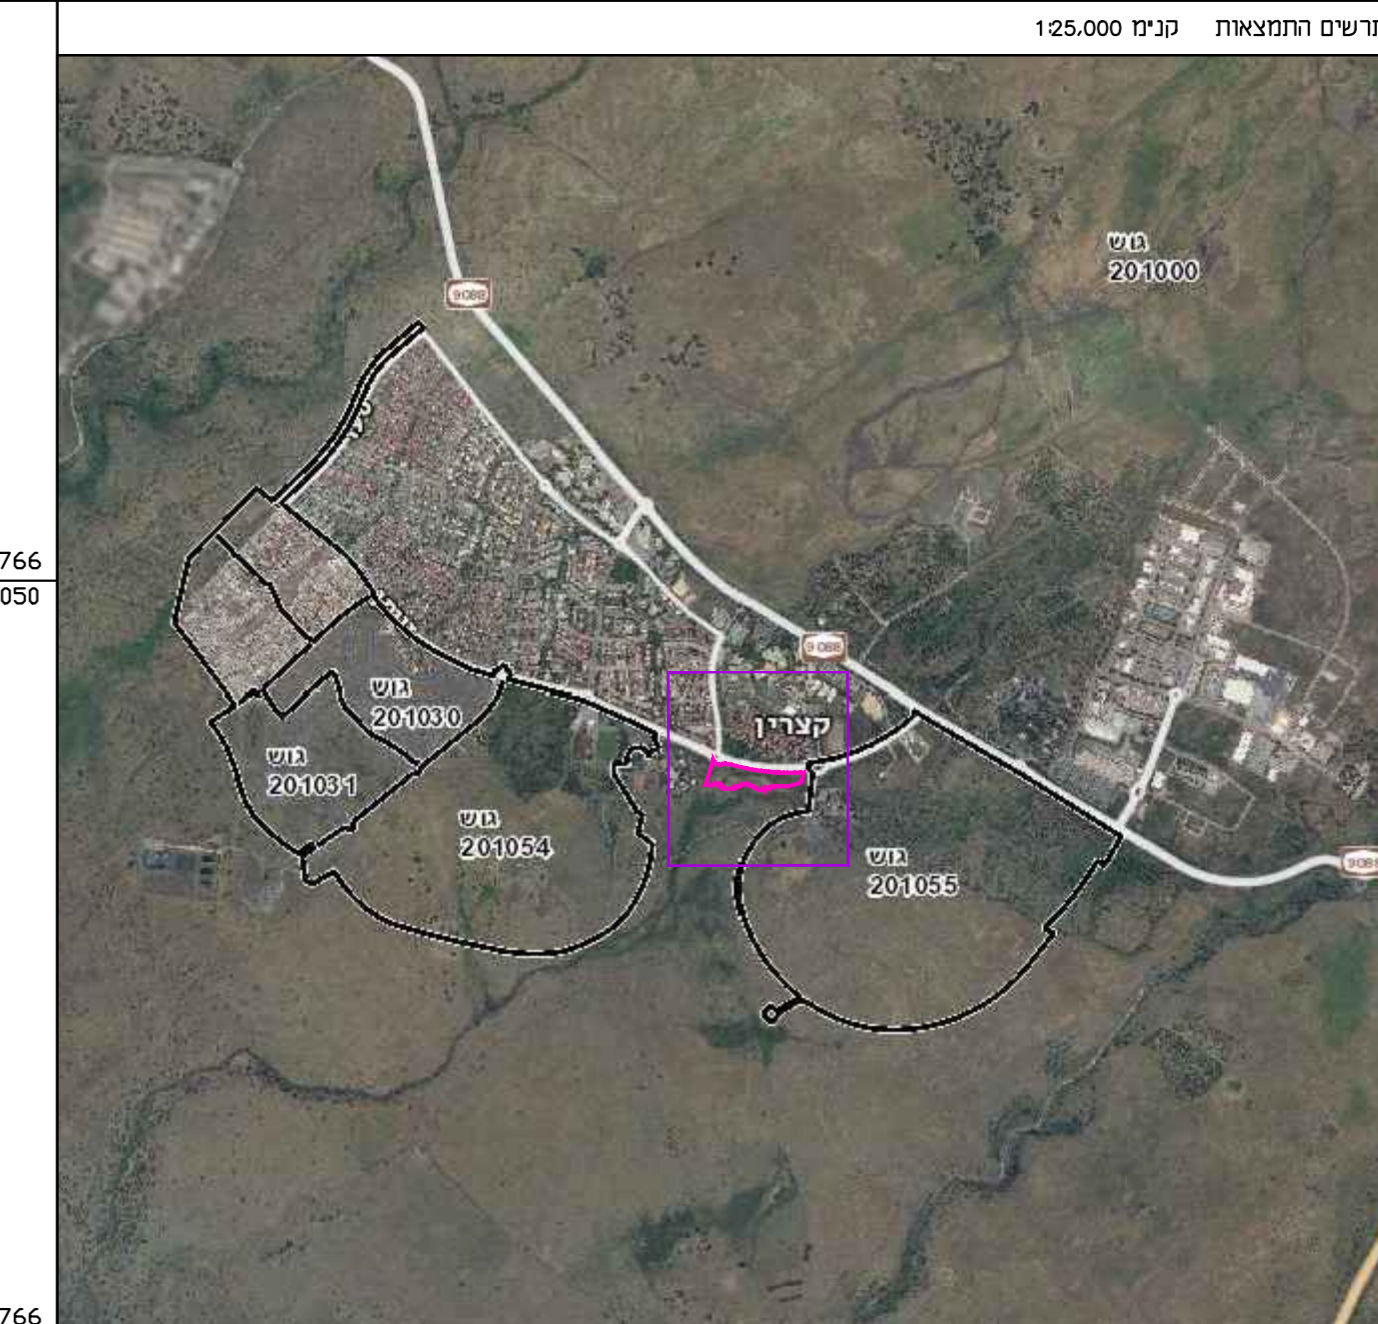

מצב מאושר

תכנית מספר 220-0548685

מתחם נופש קצרין

גליון 1 מתוך 1

| | |
|-------------------------|-----------|
| תחולה | רקע |
| תיאור | |
| תאריך עריכת הנספח | 17/2/2021 |
| קני"מ | 1:500 |
| תרשימים נוספים | קנ"מ |
| תרשים התמצאות | 1:25000 |
| תרשים סביבה | 1:6500 |
| תרשים סביבה לפי ג\19968 | 1:5000 |
| תרשים סביבה לפי תמ"א 1 | 1:50000 |

| | |
|-------------------|-------|
| שמות ודחיתמות: | |
| שם: נאג'י במחיש | עורך |
| תאריך: נתב. הגדסה | הנספח |

| מקרא מצב מאושר | |
|----------------|-------------------|
| | דרך מאושרת |
| | דרך מוצעת |
| | תיירות |
| | שטח ציבורי פתוח |
| | בית ספר שדה |
| | בית ספר שדה |
| | מגורים א |
| | מגורים ב |
| | שטח לבנייני ציבור |
| | רחוב משולב |
| | רוחסה |
| | מספר הדרך |
| | קווי בנין |
| | רוחב הדרך |
| | קו בנין |
| | גבול תכנית מאושרת |

קנה מידה 1:500
 0 10 20 30 40 50 מטר