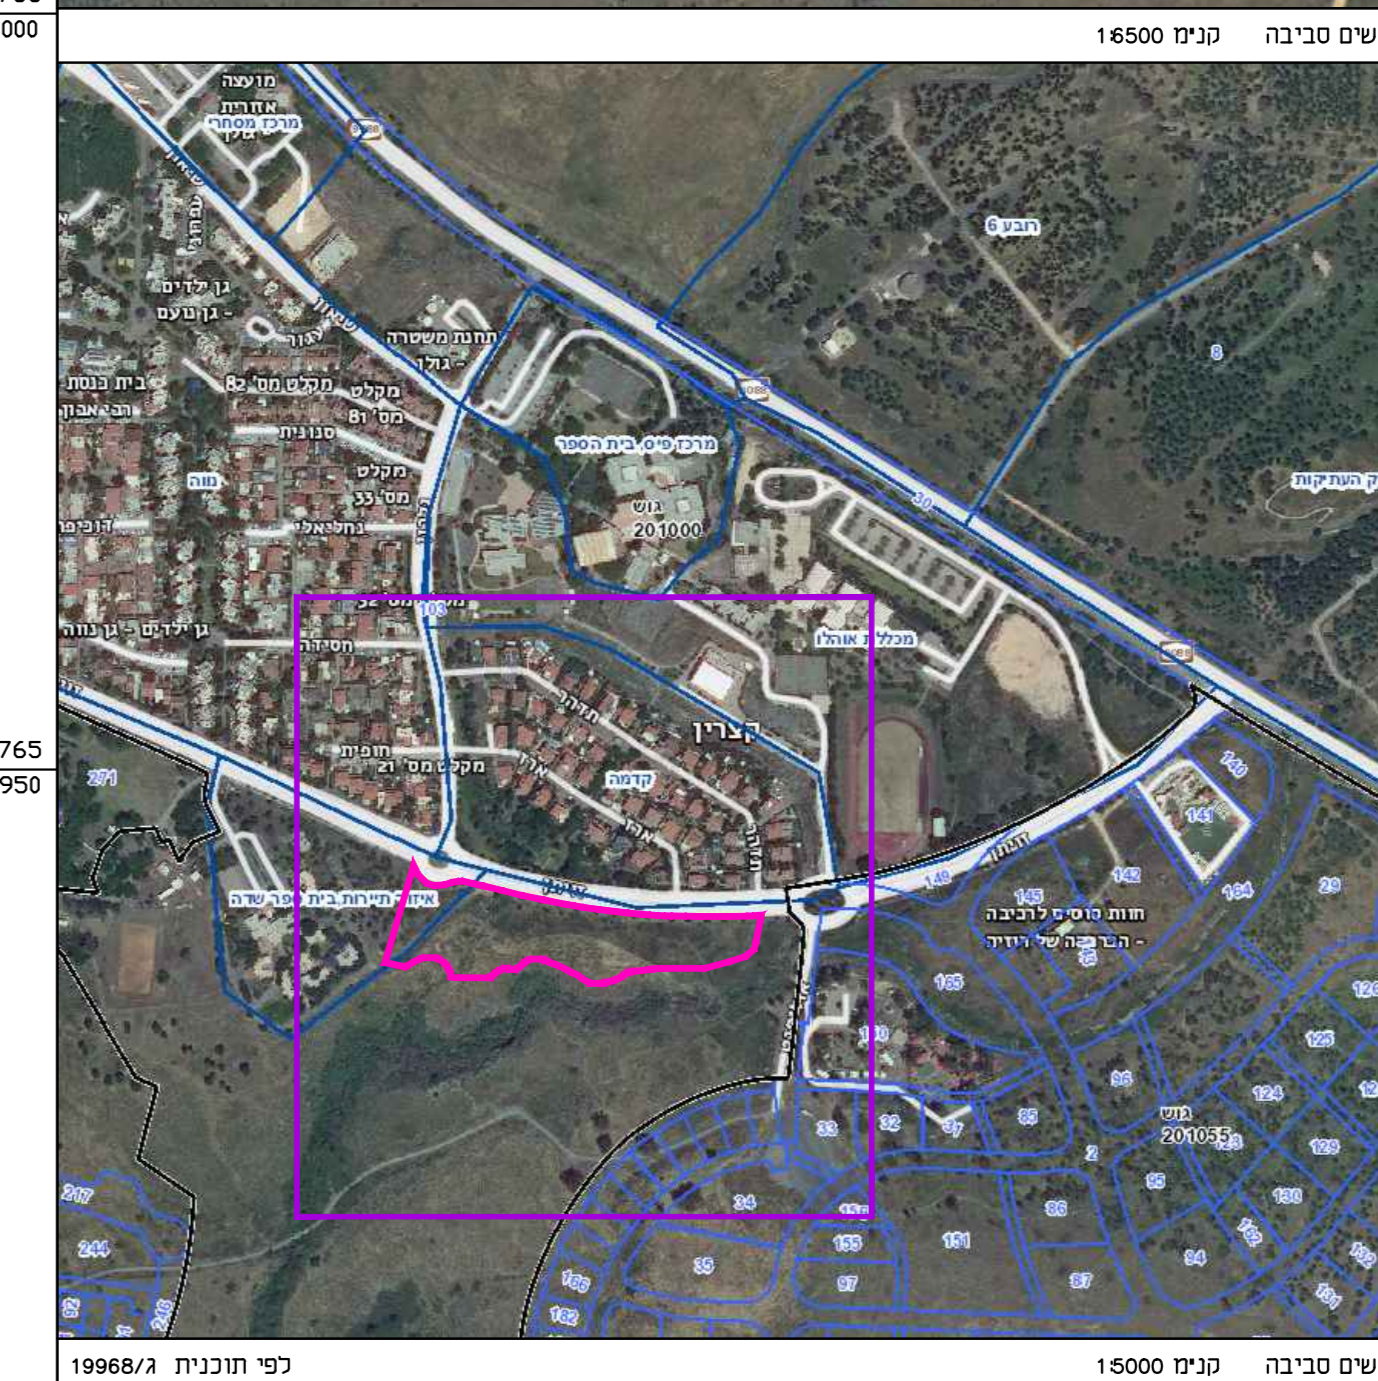

מצב מאושר

תכנית מספר 220-0548685

מתחם נופש קצרין

גליון 1 מתוך 1

| | |
|-------------------------|-----------|
| תחולה | רקע |
| תיאור | |
| תאריך עריכת הנספח | 17/2/2021 |
| קני"מ | 1:500 |
| תרשימים נוספים | קנ"מ |
| תרשים התמצאות | 1:25000 |
| תרשים סביבה | 1:6500 |
| תרשים סביבה לפי ג\19968 | 1:5000 |
| תרשים סביבה לפי תמ"א 1 | 1:50000 |

| | |
|-------------------|-------|
| שמות ודחיתמות: | |
| שם: נאג'י במחיש | עורך |
| תאריך: נתב. הגדסה | הנספח |

| מקרא מצב מאושר | |
|----------------|-------------------|
| | דרך מאושרת |
| | דרך מוצעת |
| | תיירות |
| | שטח ציבורי פתוח |
| | בית ספר שדה |
| | בית ספר שדה |
| | מגורים א |
| | מגורים ב |
| | שטח לבנייני ציבור |
| | רחוב משולב |
| | רוחסה |
| | מספר הדרך |
| | קווי בנין |
| | רוחב הדרך |
| | קו בנין |
| | גבול תכנית מאושרת |

קנה מידה 1:500
 0 10 20 30 40 50 מטר