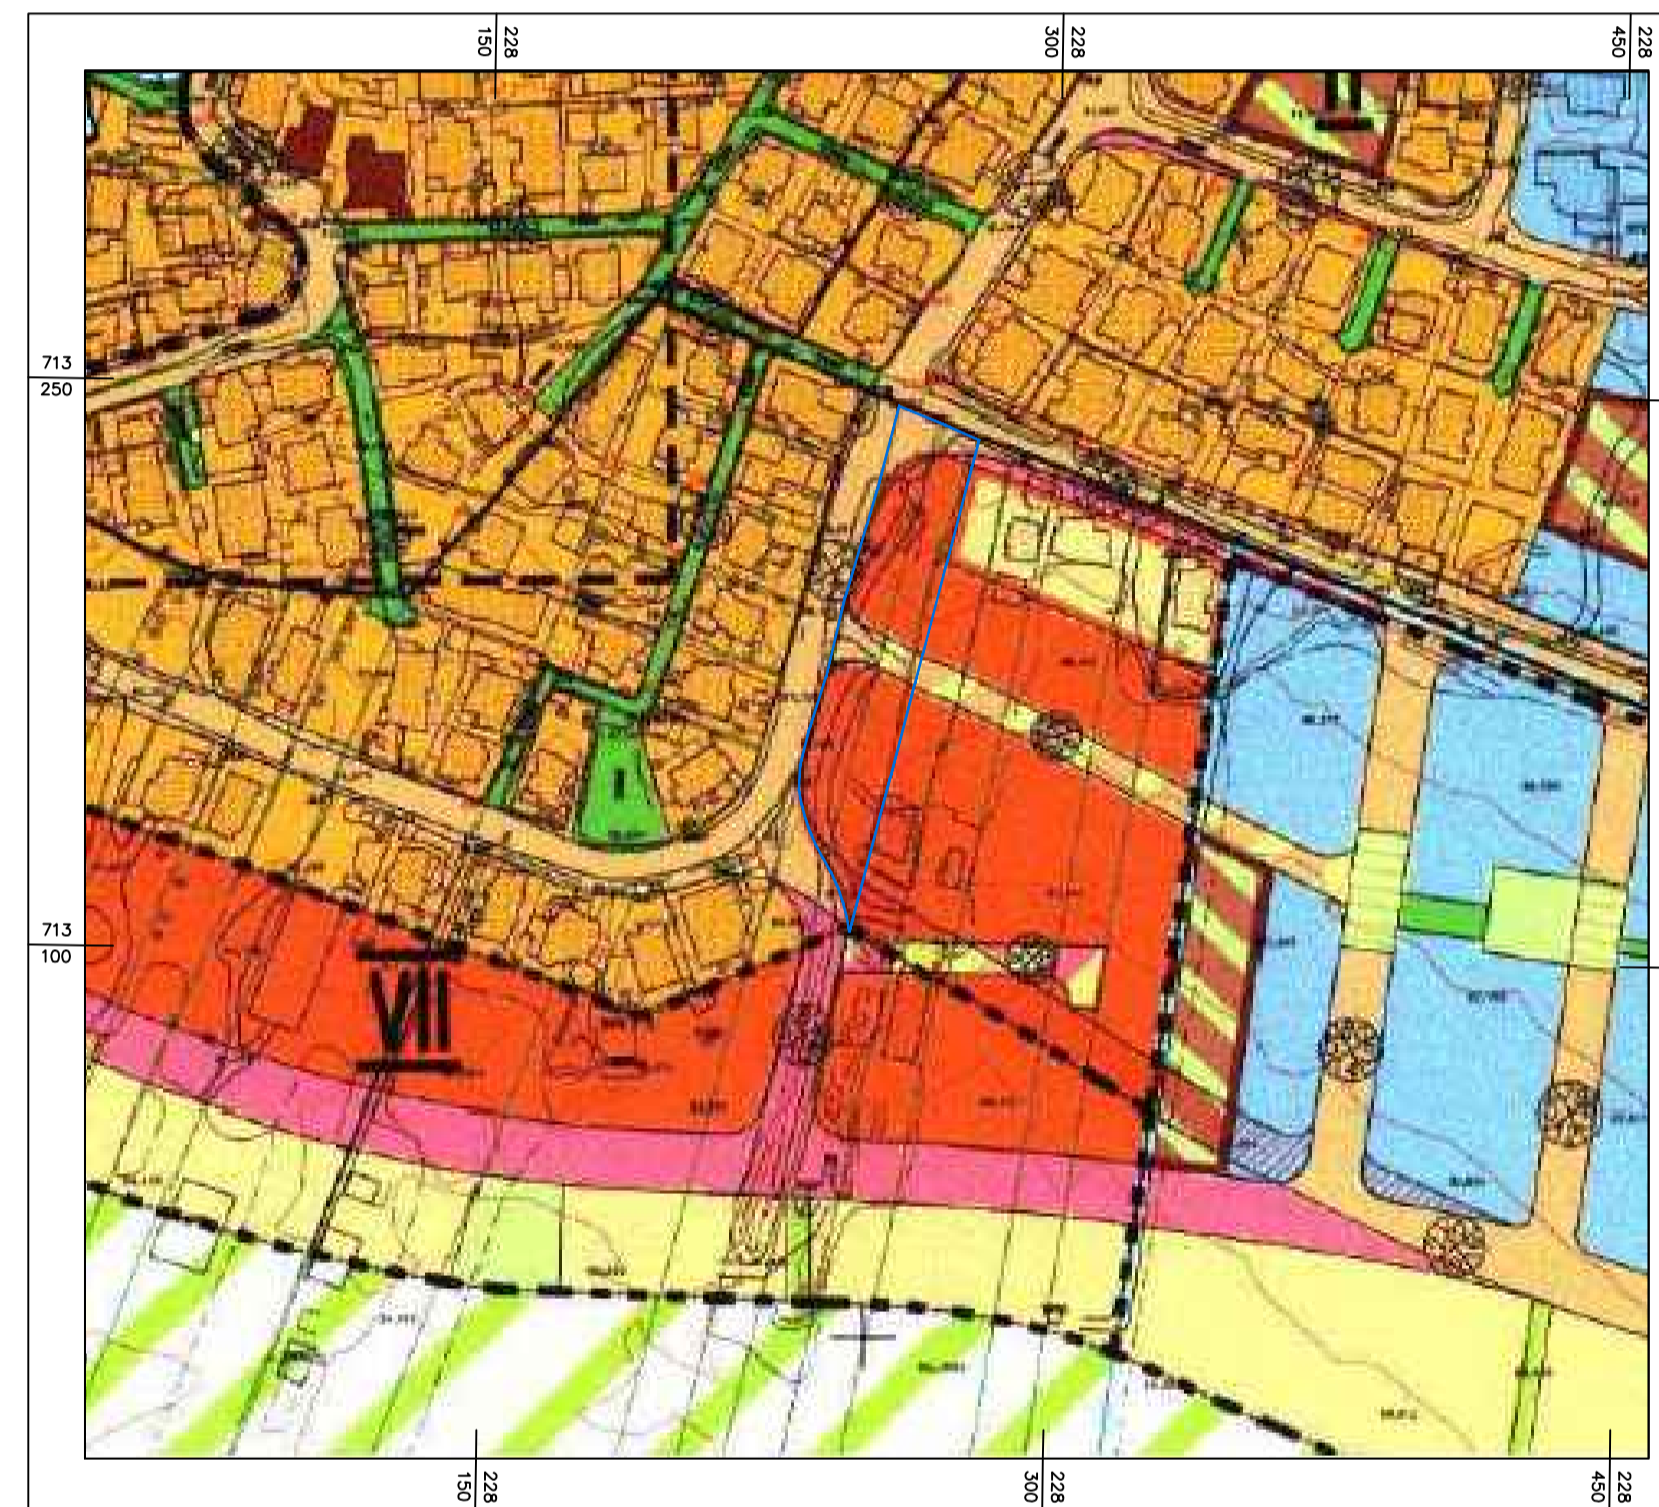

מינהל התכנון - מחוז צפון
 חוק התכנון והבניה, התשכ"ה - 1965
אישור תכנית מס' 204-0765354
 התכנית מאושרת מכוח סעיף 08 לחוק
 ביום 05/10/2021
 התכנית לא נקבעה טעונה אישור שר

י"ר הועדה המחוזית

תרשים סביבה מתכנית מס' ג\גל\מק\227 קני"מ 1:5000

תרשים סביבה מתכנית מס' ג\גל\מק\227 קני"מ 1:10000

מצב מאושר

מס' תכנית: 204-0765354

שם התכנית
 ג\גל\מק\25499 הגדלת אחוזי בניה גוש
 20014 חלקות 14,15 - מוקיבלה

נספח לתכנית גליון 1 מתוך 1

תחולה	רקע
תיאור תאריך עריכת הנספח	16.6.2020
קנה מידה	1:500
שם תרשים	תכנית ג\גל\מק\227
שם תרשים	תכנית ג\גל\מק\14916
שם תרשים	-
שם תרשים	-

שמות וזתימות:

עורך הנספח	שם: מיסא עומרי	חתימה:
	תאריך: ע.ה.ג. שירותים הנדסיים	

מקרא	גבול תכנית אמיתי
גבול תכנית	גבול תכנית
מגורים אי	מגורים אי
מגורים אי'	מגורים אי'
מגורים מיוחד	מגורים מיוחד
דרך מאושרת	דרך מאושרת
דרך משולבת	דרך משולבת
דרך גישה	דרך גישה
גבול חלקה	גבול חלקה
מס' חלקה	מס' חלקה
רוזטה	רוזטה