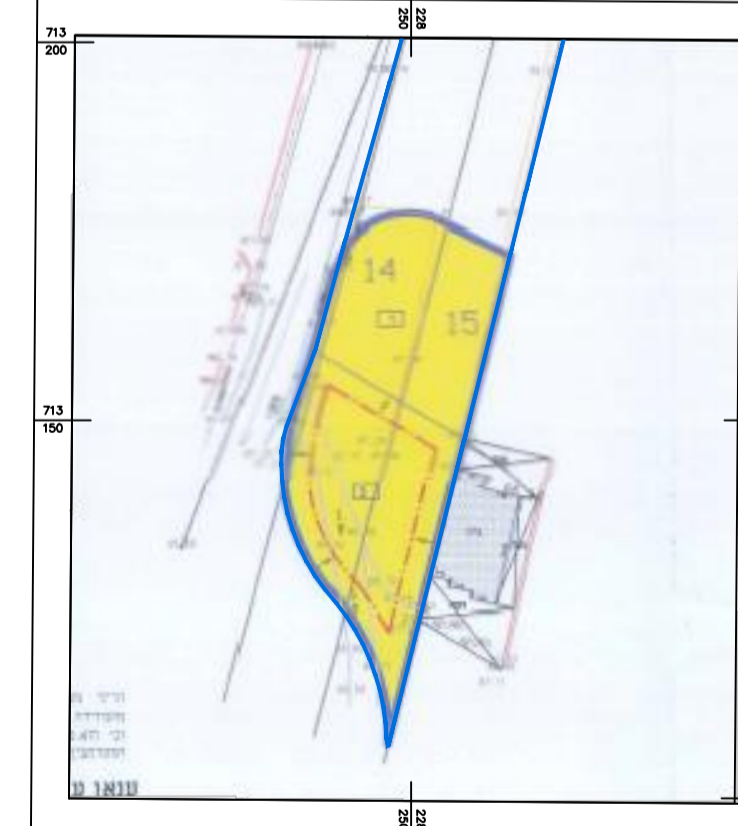

מינהל התכנון - מחוז צפון
 חוק התכנון והבניה, התשכ"ה - 1965
אישור תכנית מס' 204-0765354
 התכנית מאושרת מכוח סעיף 08 לחוק
 ביום 05/10/2021
 התכנית לא נקבעה טעונה אישור שר

י"ר הועדה המחוזית

תרשים סביבה מתכנית מס' ג\גל\מק\227 קני"מ 1:5000

תרשים סביבה מתכנית מס' ג\גל\מק\227 קני"מ 1:10000

מצב מאושר

מס' תכנית: 204-0765354

שם התכנית
 ג\גל\מק\25499 הגדלת אחוזי בניה גוש
 20014 חלקות 14,15 - מוקיבלה

נספח לתכנית גליון 1 מתוך 1

תחולה	רקע
תיאור תאריך עריכת הנספח	16.6.2020
קנה מידה	1:500
שם תרשים	תכנית ג\גל\מק\227
שם תרשים	תכנית ג\גל\מק\14916
שם תרשים	-
שם תרשים	-