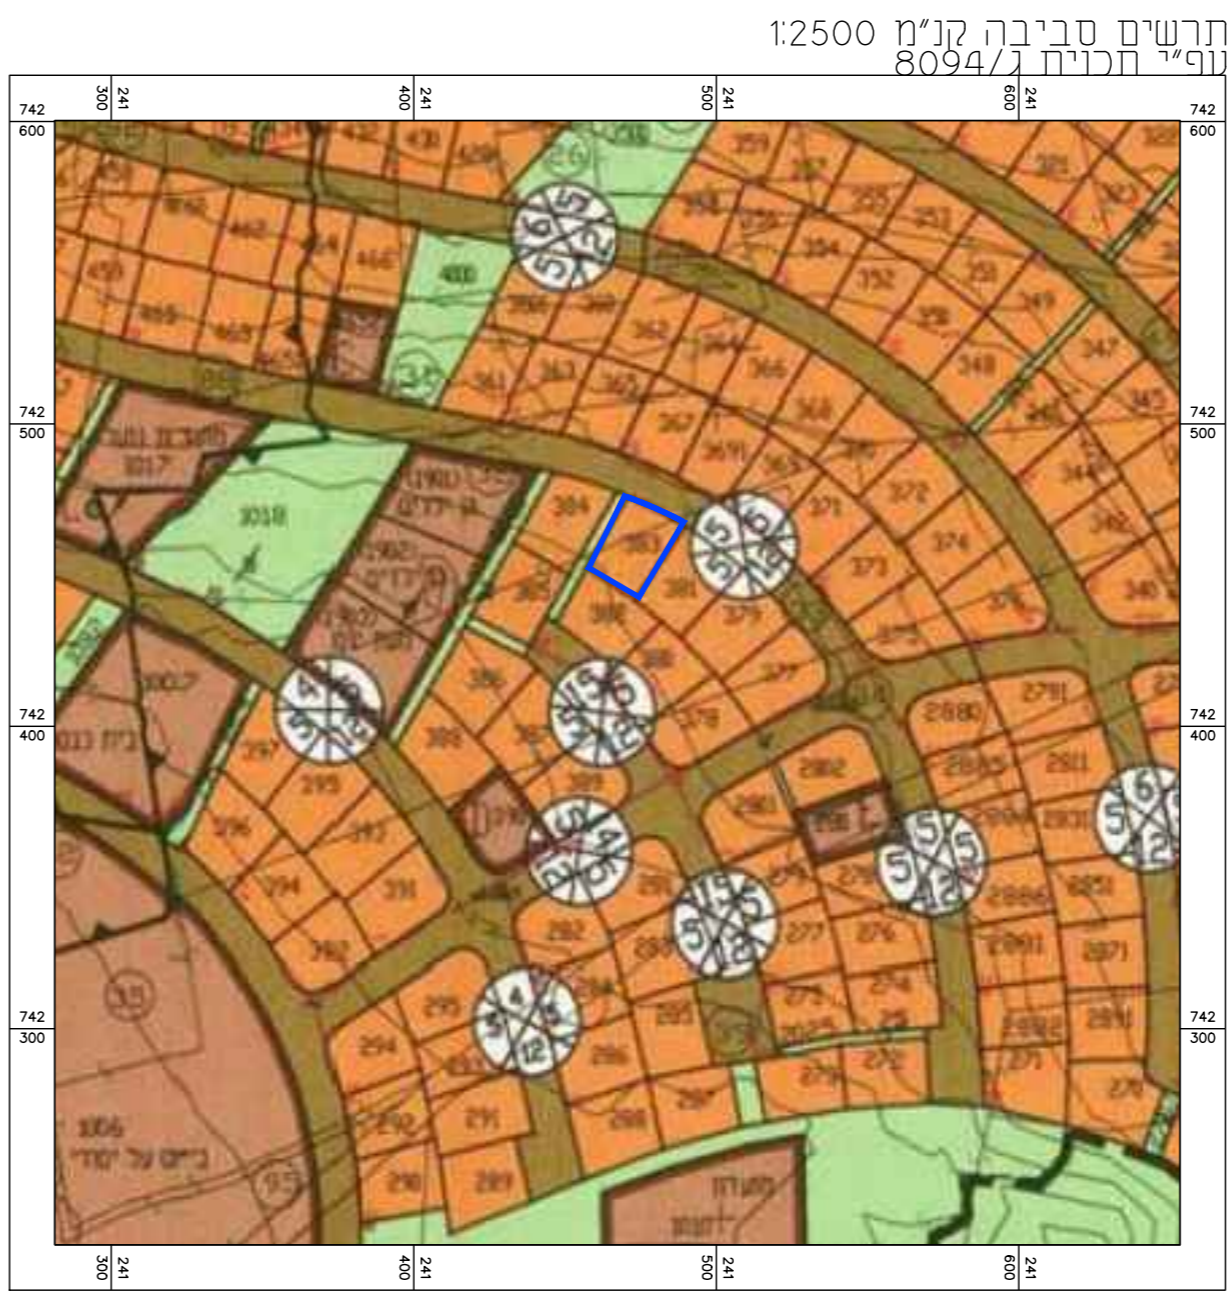

מיקרא

- גבול תכנית אמיתי
- אזור מגורים א
- שטח ציבורי פתוח
- דרך מאושרת
- רוזטה

חוק התכנון והבנייה, התשכ"ה - 1965
תכנית מפורטת

206-0976340

**שינוי בקווי בניין במגרש 383
חלקה 83 - גבעת אבני**

מצב מאושר **גליון 1 מתוך 1**

שם הנספח	קני"מ
מצב מאושר	1250
תרשים סביבה	12500
תרשים נוסף	-
תרשים נוסף	-
תמונה נוספת	-

תאריך: **16.08.2021**

שמות ודחיתומות:

עורך התוכנית	שם: אדריכל אחמד זועבי	דחיתומה:
	תאריך:	