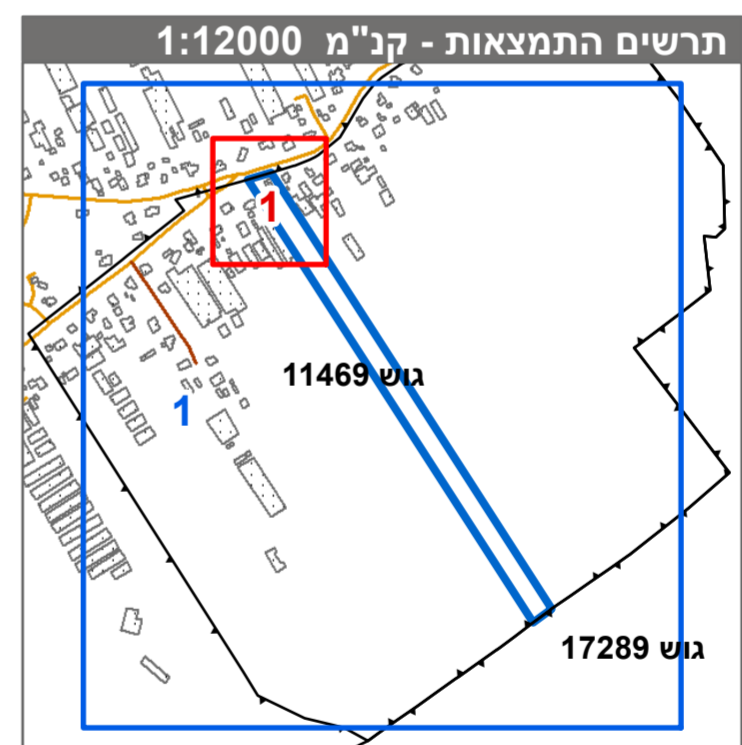

מקרא

מגורים בישוב כפרי

קרקע חקלאית

מידות

קו-בנין

חוק התכנון והבנייה, התשכ"ה - 1965
תכנית מתאר מקומית

מס' 254-0977405

פיצול מגרש מנחלה 45, מושב היובג

תשריט מצב מוצע הגדלה - גיליון 1 מתוך 2

מחוז	צפון
מרחב תכנון מקומי	יזרעאלים
רשות מקומית	עמק יזרעאל
ישוב	היובג
תכנית בסמכות	מקומית
איחוד וחלוקה	ללא איחוד וחלוקה
היתרים או הרשאות	תכנית שמכונה ניתן להוציא היתרים או הרשאות
מונה תדפיס התשריט	4
מועד הפקה	13/12/2021
שטח התכנית	30.667 דונם
קנה מידה	1:500
זמן	09:46