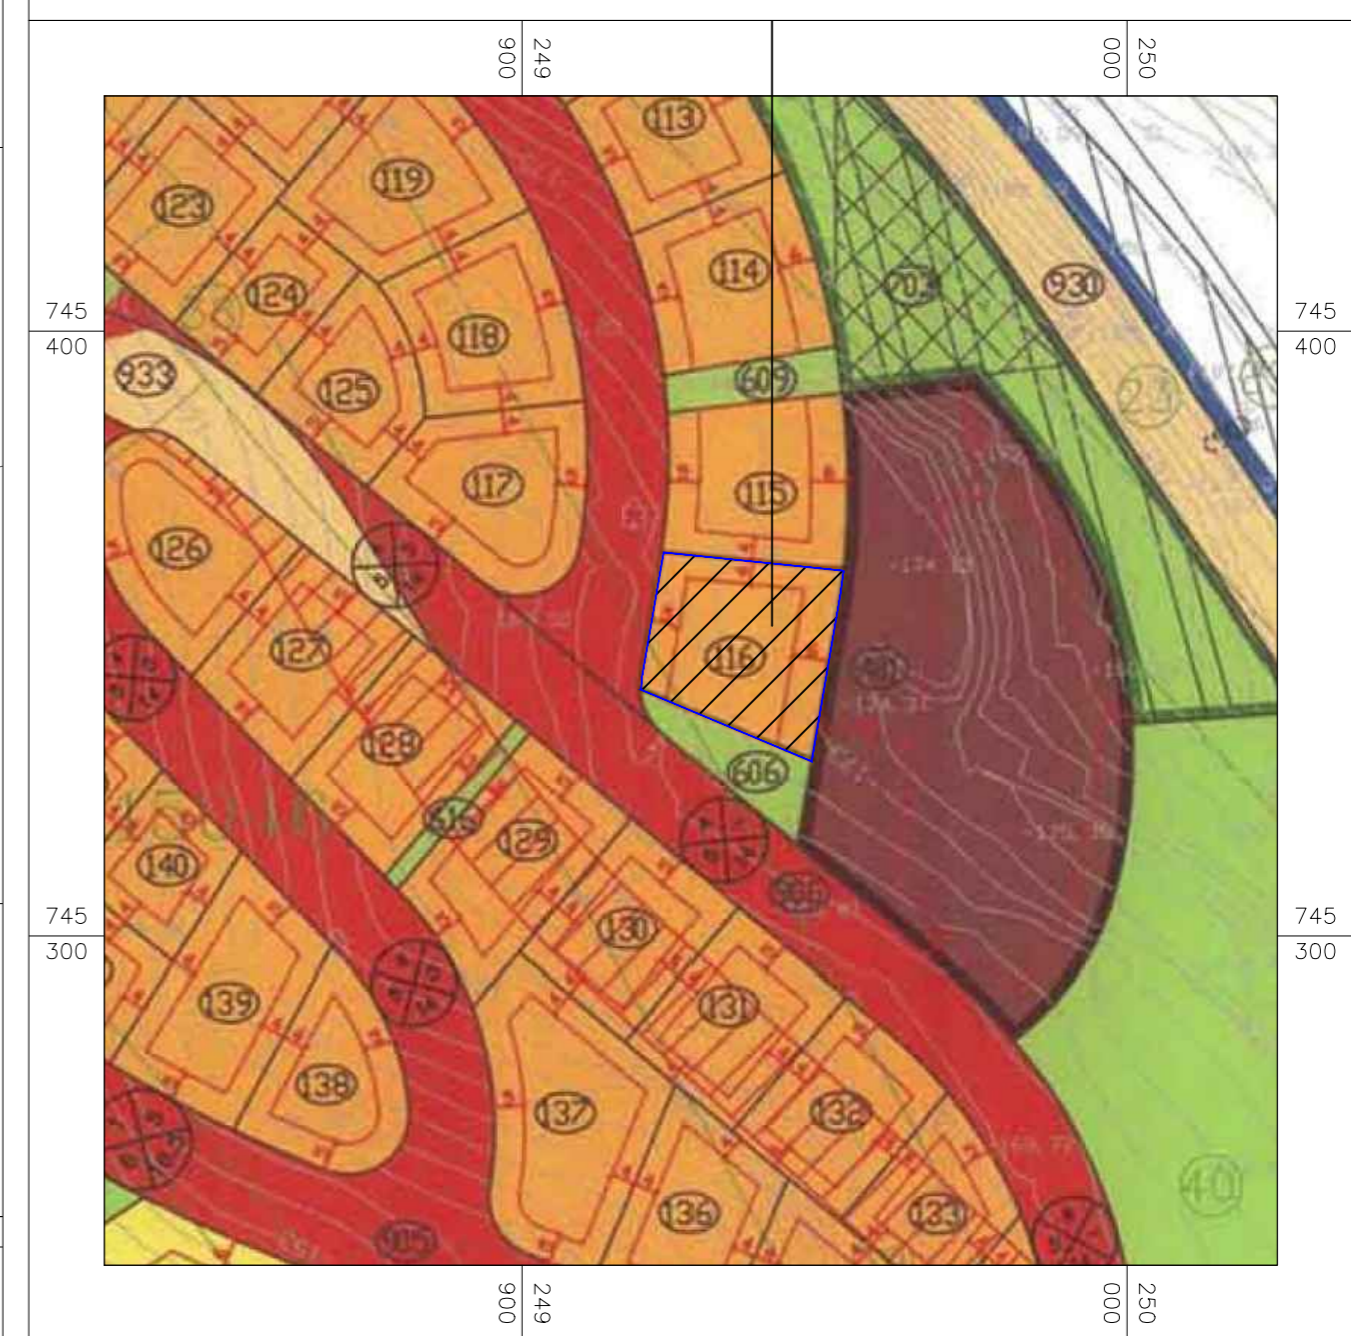

# תכנית מצב מאושר

נספח לתכנית מס' 207-1033042

מגרש 116-טבריה

גליון 1 מתוך 1

תחולה	רקע
תיאור	
תאריך עריכת הנספח	31/10/2021
קנ"מ	1:250
תרשימים נוספים	קנ"מ
שם תרשים	1:1250
שם תרשים	
שמות וזחתימות:	
עורך הנספח	שם: יאיר הרמן תאגיד: הרמן אדריכלים בע"מ

תרשים סביבה קנ"מ 1:1250  
לפי תב"ע ג' 15600

- מקרא מצב מאושר**
- גבול תכנית מוצעת
  - גבול תכנית מאושרת
  - שטח מגורים א'
  - דרך מאושרת
  - שטח למבני ציבור
  - שטח ציבורי פתוח

קנה מידה 1 : 250