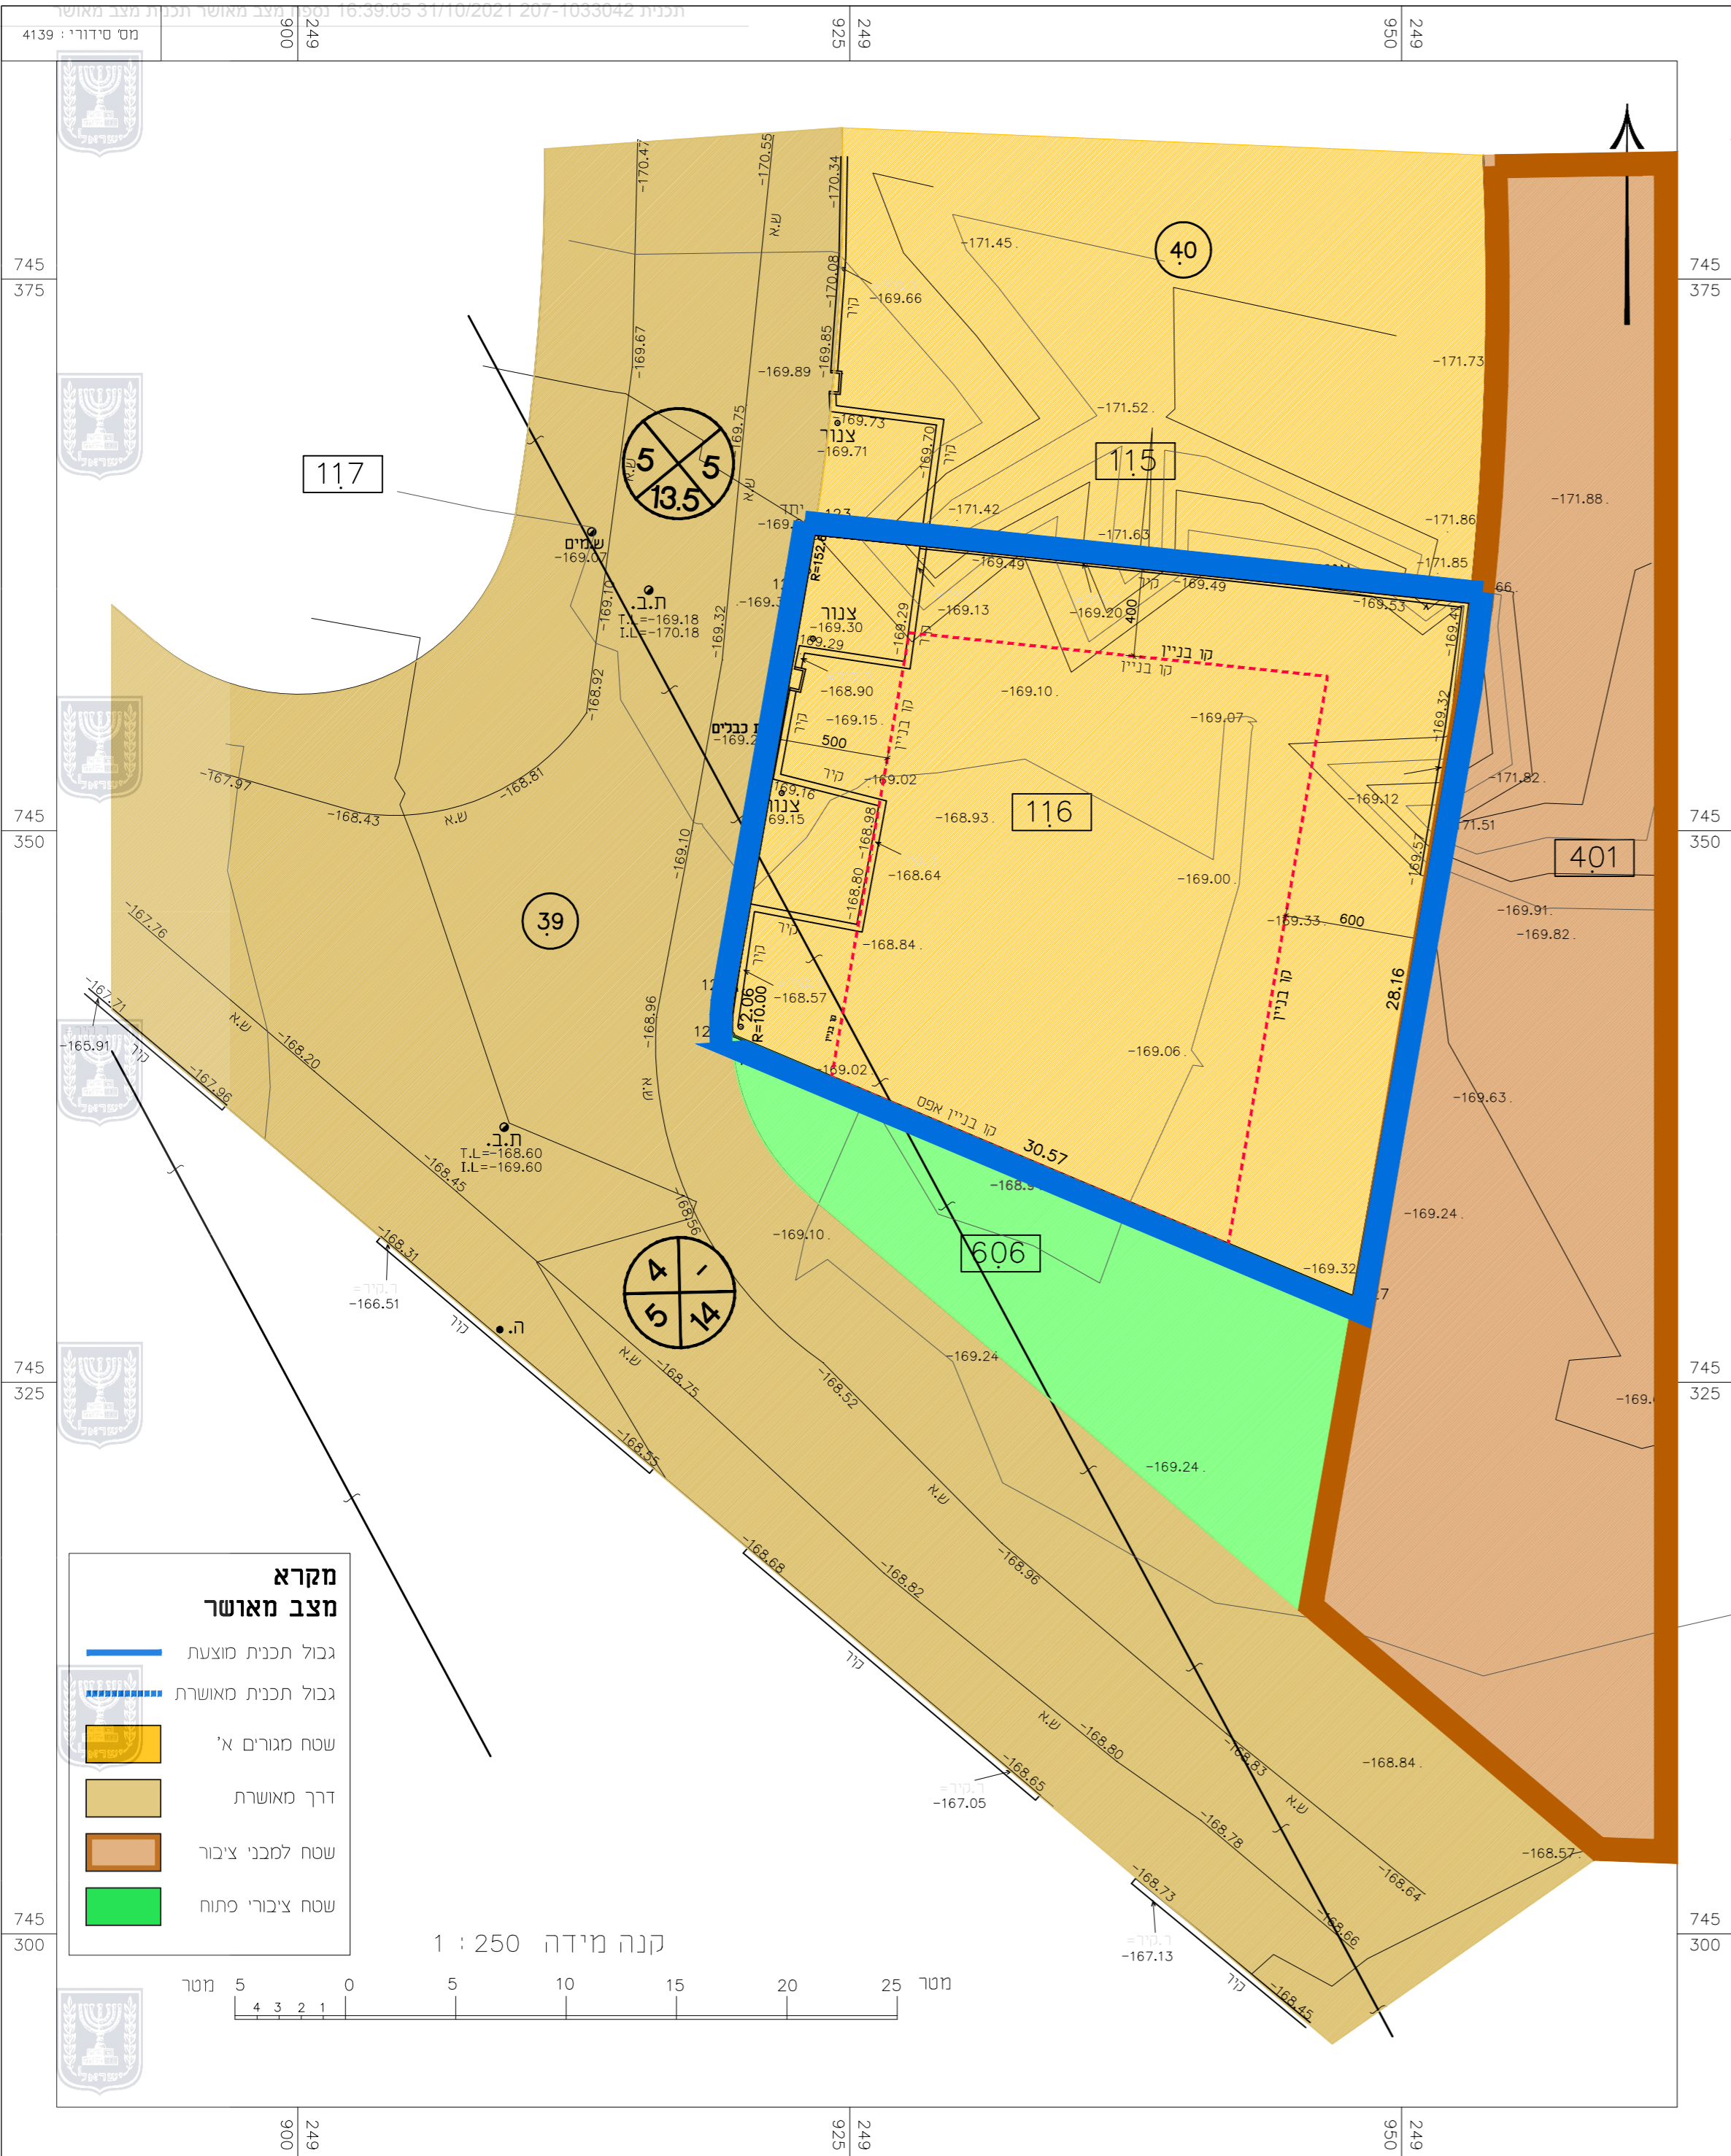

# תכנית מצב מאושר

נספח לתכנית מס' 207-1033042

מגרש 116-טבריה

גליון 1 מתוך 1

תחולה	רקע
תיאור	
תאריך עריכת הנספח	31/10/2021
קנ"מ	1:250
תרשימים נוספים	קנ"מ
שם תרשים	1:1250
שם תרשים	
שמות וזחתימות:	
עורך הנספח	שם: יאיר הרמן תאגיד: הרמן אדריכלים בע"מ

תרשים סביבה קנ"מ 1:1250  
לפי תב"ע ג' 15600

- מקרא מצב מאושר**
- גבול תכנית מוצעת
  - גבול תכנית מאושרת
  - שטח מגורים א'
  - דרך מאושרת
  - שטח למבני ציבור
  - שטח ציבורי פתוח

קנה מידה 1 : 250