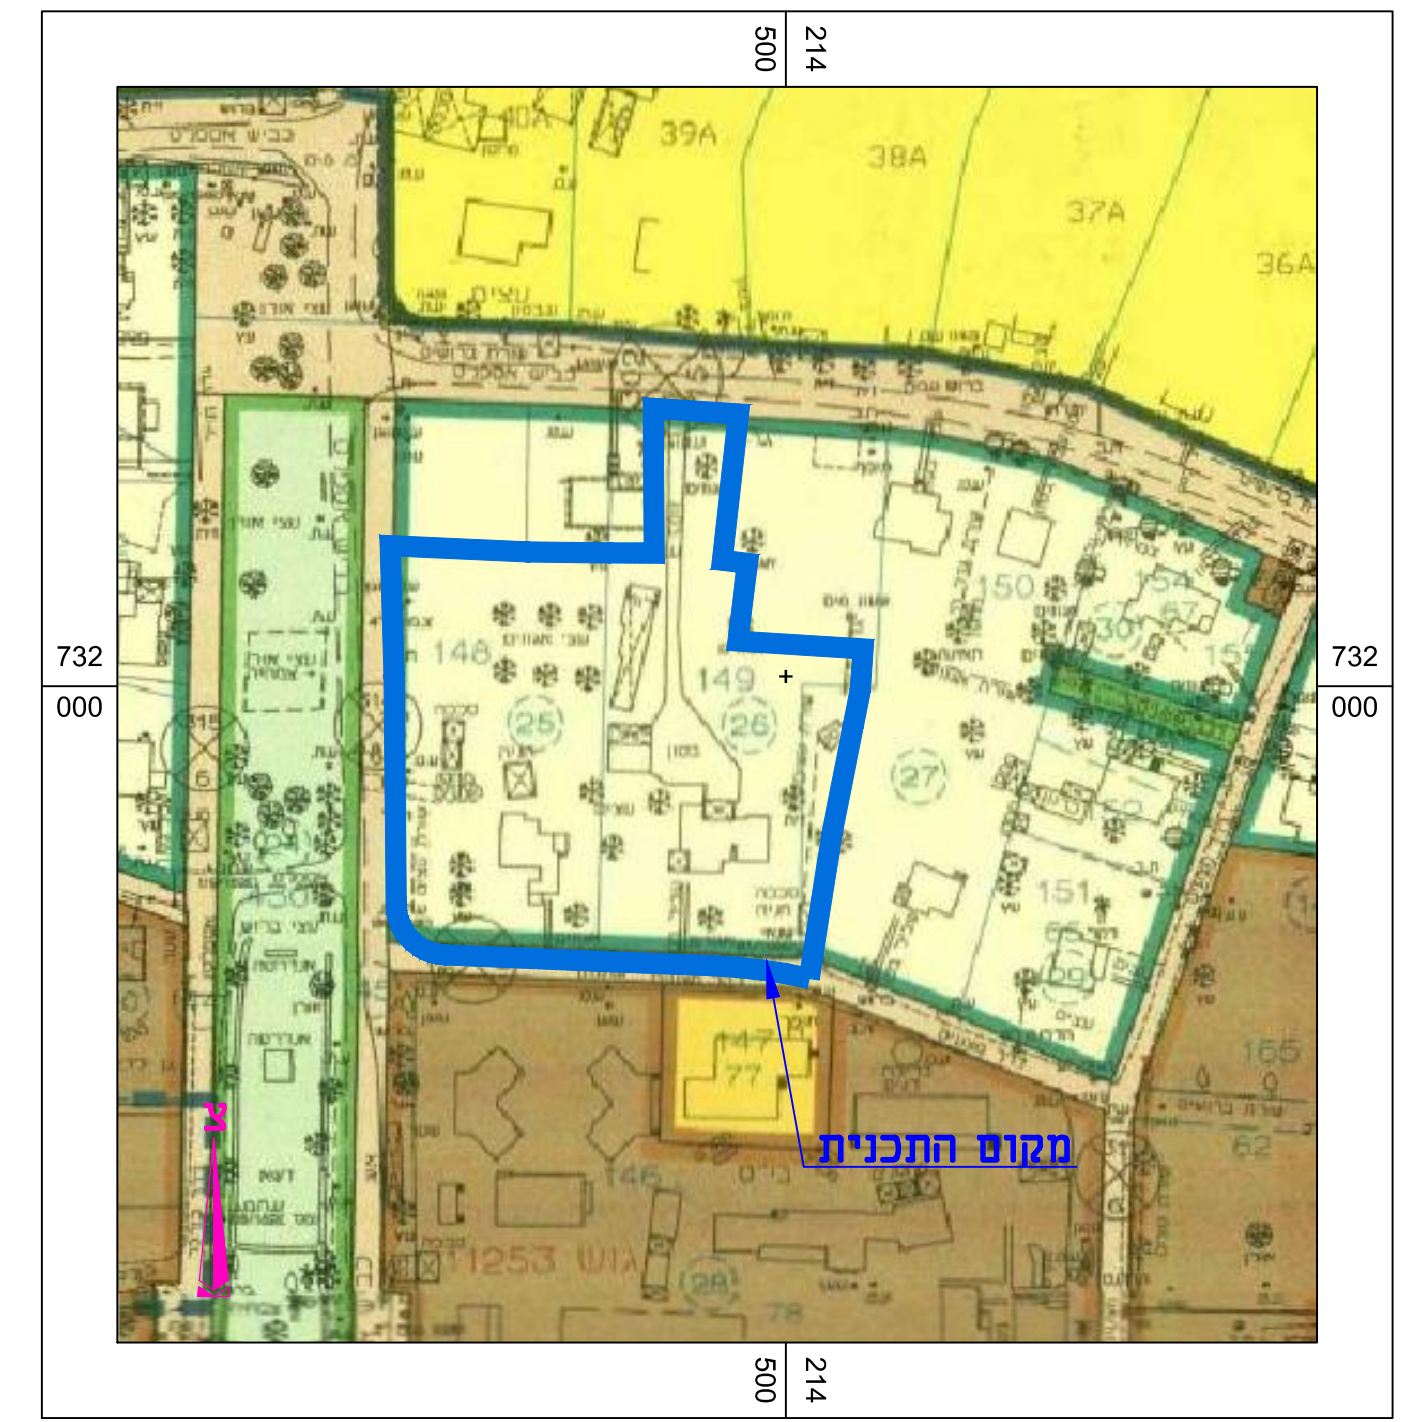

תרשים גושים חלקות קנ"מ 1:1500

תרשים מתוך תצלום אוויר קנ"מ 1:1500

תרשים מתוך תכנית מאושרת גאוסט 5473/ג קנ"מ 1:1500

חוק התכנון והבנייה, התשכ"ה - 1965
תכנית מתאר מקומית

מס' 254-1022946

תוספת יח"ד וזכויות בניה
בחלקות 123+124 גוש 12713
כפר יהושע

שם הנספח	קני"מ
מצב מאושר	1250
תרשים גושים חלקות	14500
תרשים מתוך תצלום אוויר	14500
תרשים מתוך תכנית מאושרת גאוסט	14500

תאריך: 28/04/2022

שמות וחתימות:

שם:	חתימה:
איתי זחבי	
איתי זחבי אדריכלים בע"מ	

מצב מאושר 1:250