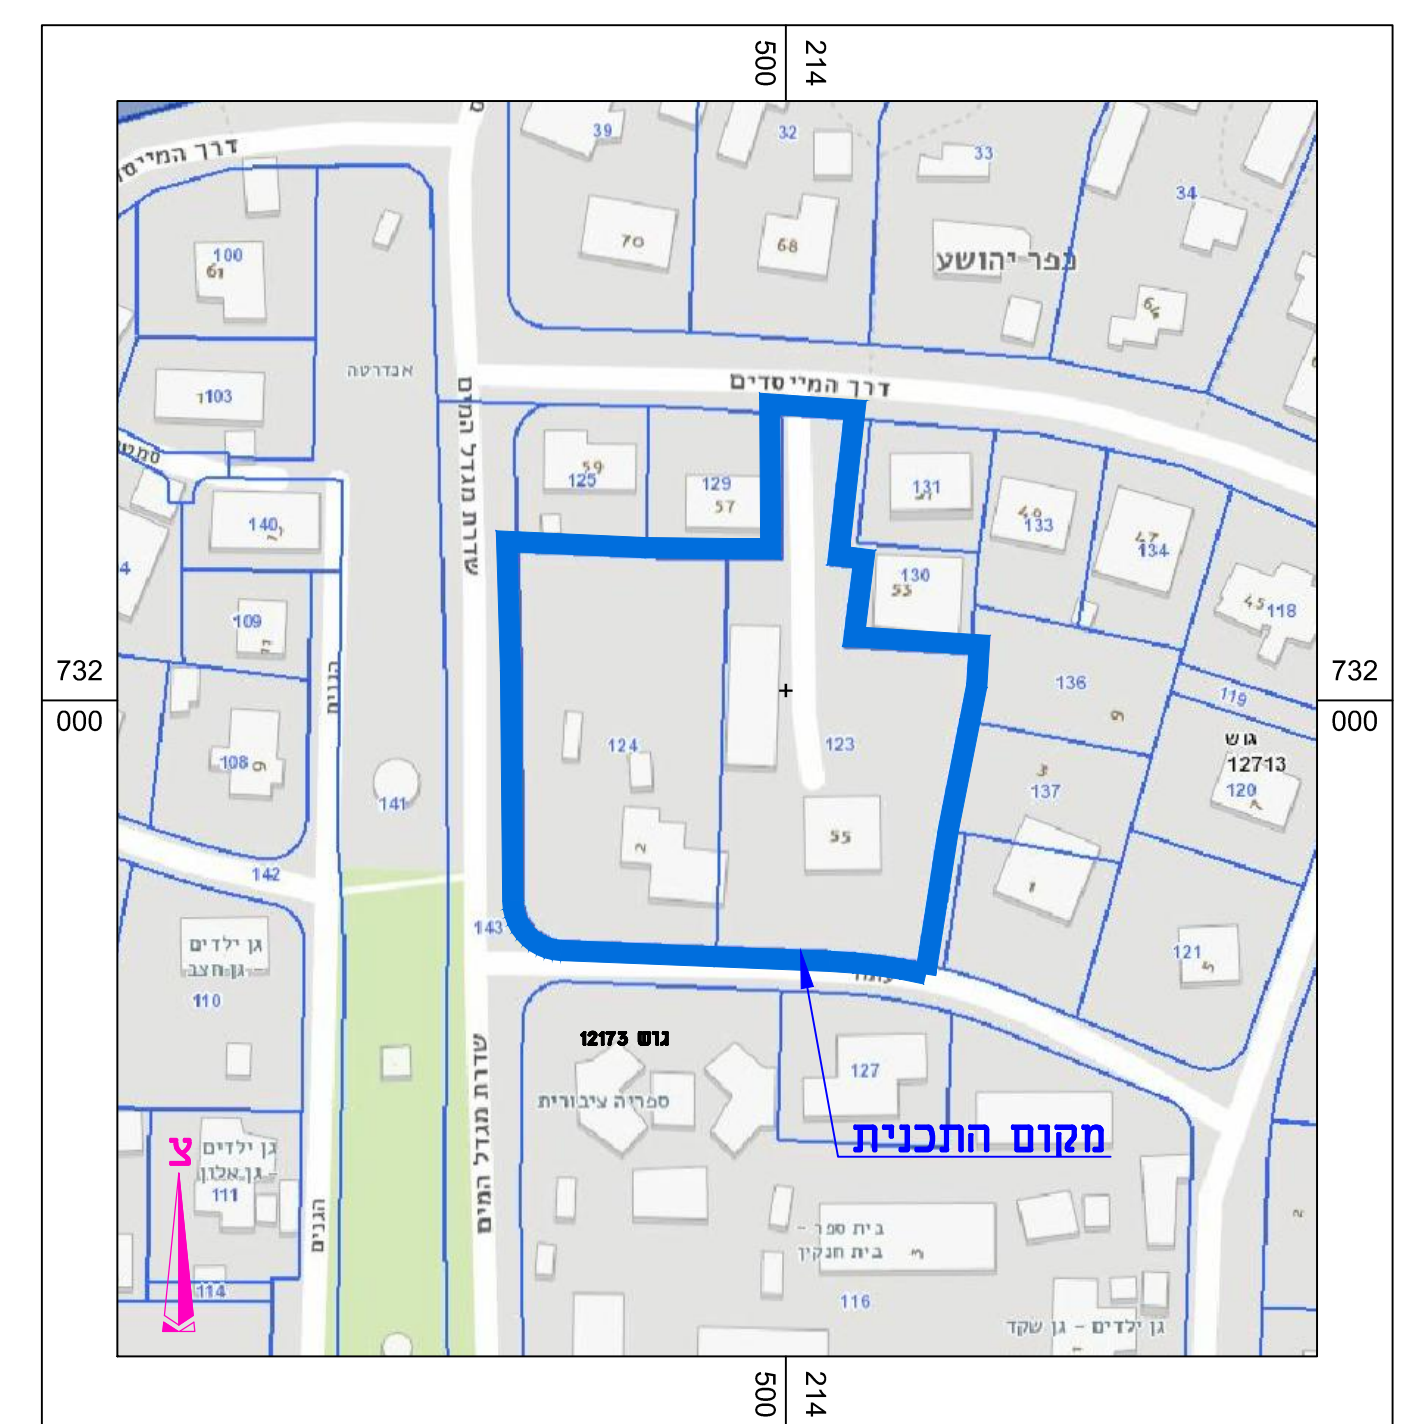

תרשים גושים חלקות קנ"מ 1:1500

תרשים מתוך תצלום אוויר קנ"מ 1:1500

תרשים מתוך תכנית מאושרת גאוסט 5473/ג קנ"מ 1:1500

חוק התכנון והבנייה, התשכ"ה - 1965
תכנית מתאר מקומית

מס' 254-1022946

תוספת יח"ד וזכויות בניה
בחלקות 123+124 גוש 12713
כפר יהושע

שם הנספח	קני"מ
מצב מאושר	1250
תרשים גושים חלקות	14500
תרשים מתוך תצלום אוויר	14500
תרשים מתוך תכנית מאושרת גאוסט	14500

תאריך: 28/04/2022

שמות וחתימות:

שם:	חתימה:
איתי זחבי	
איתי זחבי אדריכלים בע"מ	

מצב מאושר 1:250