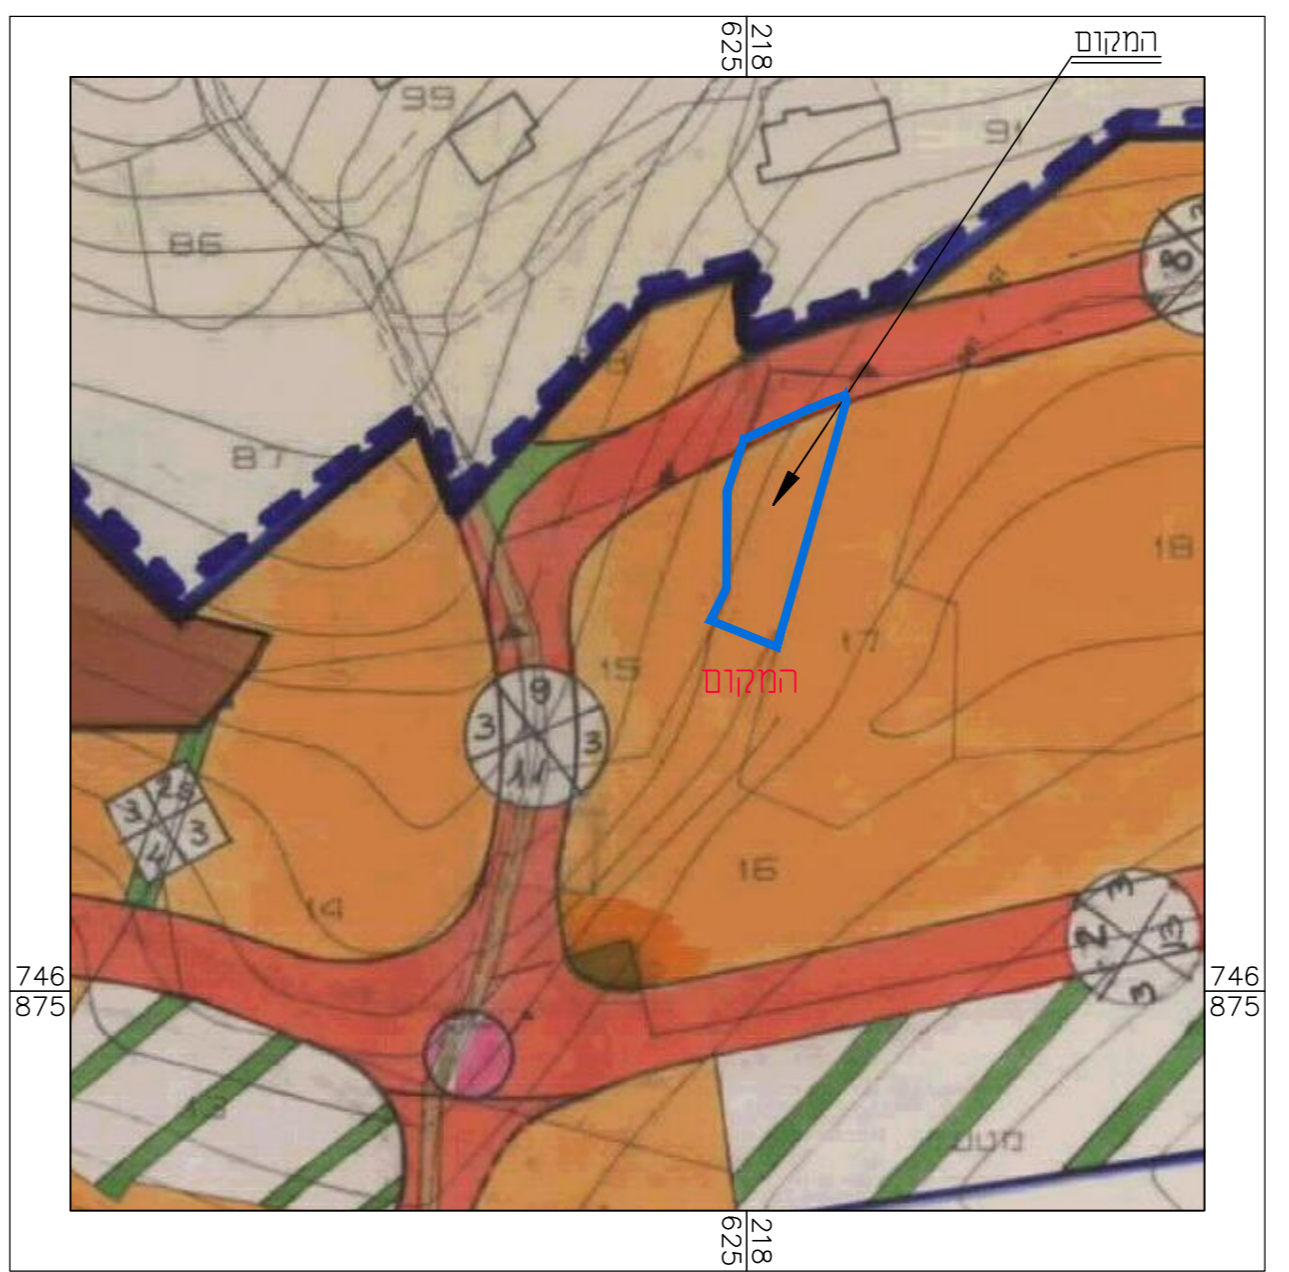

## מקרא מצב מאושר

- גבול התכנית
- גבול תכנית תקופה או מאושרת ומספרה
- גבול גוש
- מס' גוש
- גבול חלקה
- מס' חלקה
- מגורים א'
- מגורים ב'
- דרך מאושרת
- גבול מגרש
- מספר מגרש
- קו בנין
- מספר הדרך
- קו בניין
- רוחב הדרך

תרשים סביבה רחוקה 1: 5000 קנ"מ

תרשים סביבה לפי ג'8273 1: 1,250 קנ"מ

חוק התכנון והבניה, התשכ"ה - 1965

תשריט מצב מאושר

נספח לתכנית מס' 261-0948539

שינויי בקו בנין-גוש 12211  
חלקה 16 מגרש 7 - אעבלין

נספח לתכנית		גליון 1
תחולה	רקע	
תאריך עריכת הנספח	05\02\2021	
קנ"מ	1 : 250	
רשימת התרשימים	קנ"מ	
תרשים סביבה רחוקה	1 : 5000	
תרשים סביבה קרובה	1 : 1250	
תרשים סביבה קרובה	----	