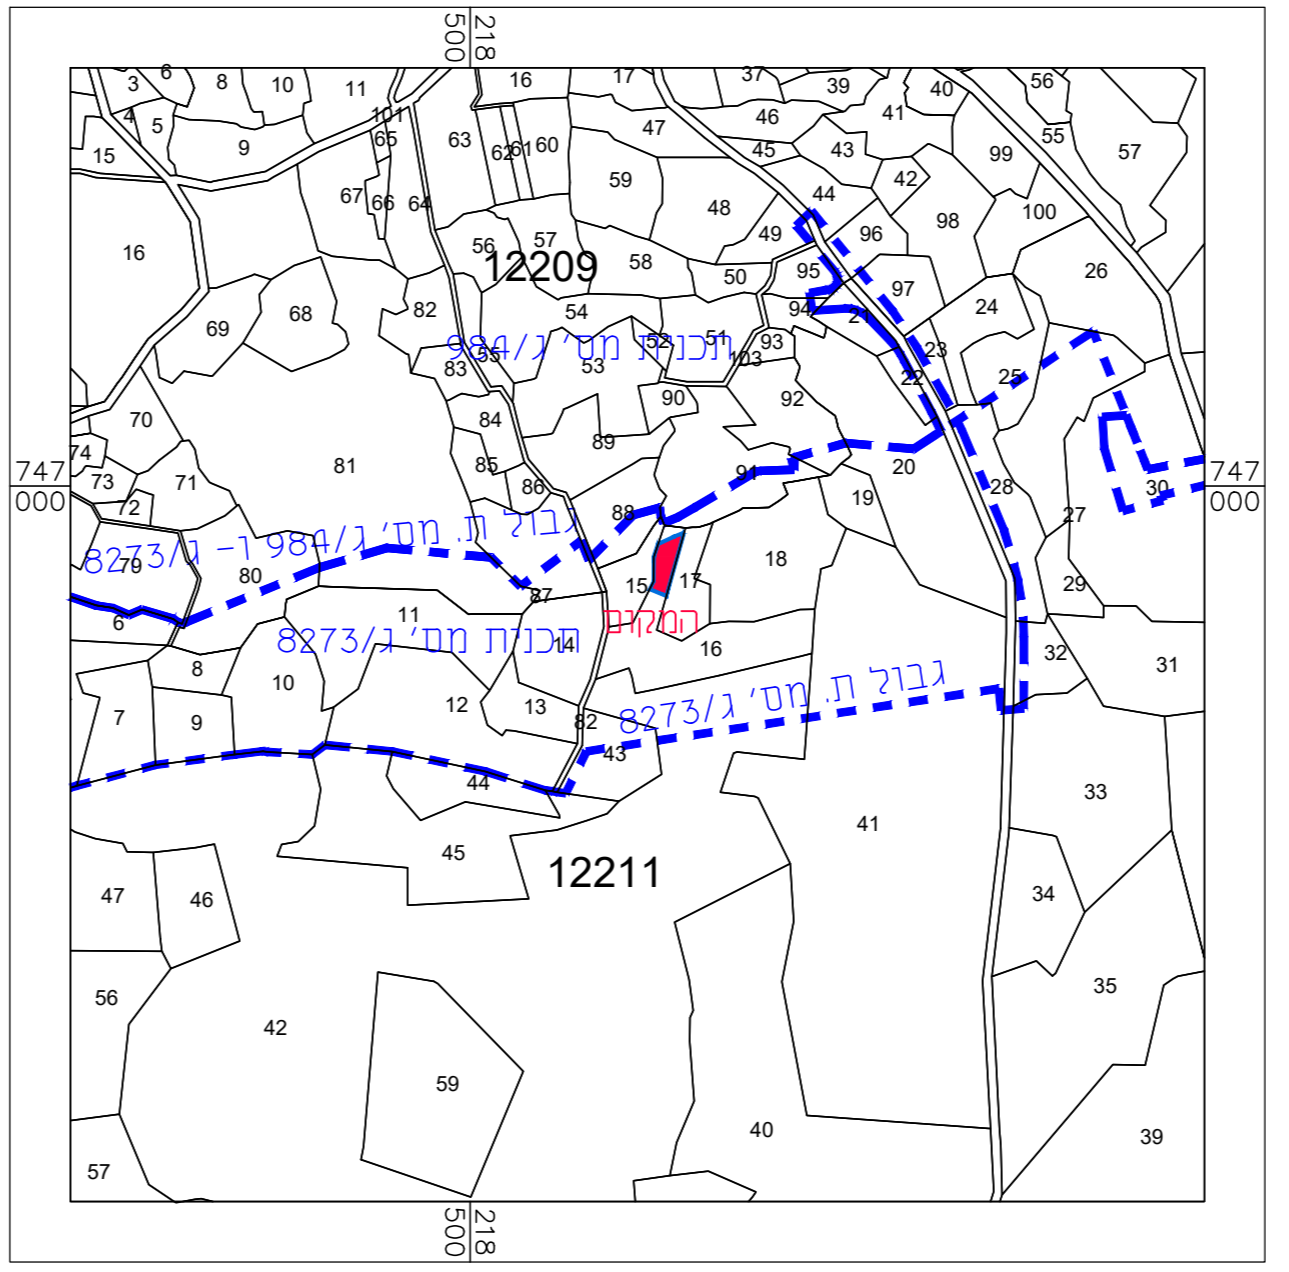

## מקרא מצב מאושר

- גבול התכנית
- גבול תכנית תקופה או מאושרת ומספרה
- גבול גוש
- מס' גוש
- גבול חלקה
- מס' חלקה
- מגורים א'
- מגורים ב'
- דרך מאושרת
- גבול מגרש
- מספר מגרש
- קו בנין
- מספר הדרך
- קו בניין
- רוחב הדרך

תרשים סביבה רחוקה 1: 5000 קנ"מ

תרשים סביבה לפי ג'8273 1: 1,250 קנ"מ

חוק התכנון והבניה, התשכ"ה - 1965

תשריט מצב מאושר

נספח לתכנית מס' 261-0948539

שינויי בקו בנין-גוש 12211  
חלקה 16 מגרש 7 - אעבלין

נספח לתכנית		גליון 1
תחולה	רקע	
תאריך עריכת הנספח	05\02\2021	
קנ"מ	1 : 250	
רשימת התרשימים	קנ"מ	
תרשים סביבה רחוקה	1 : 5000	
תרשים סביבה קרובה	1 : 1250	
תרשים סביבה קרובה	----	