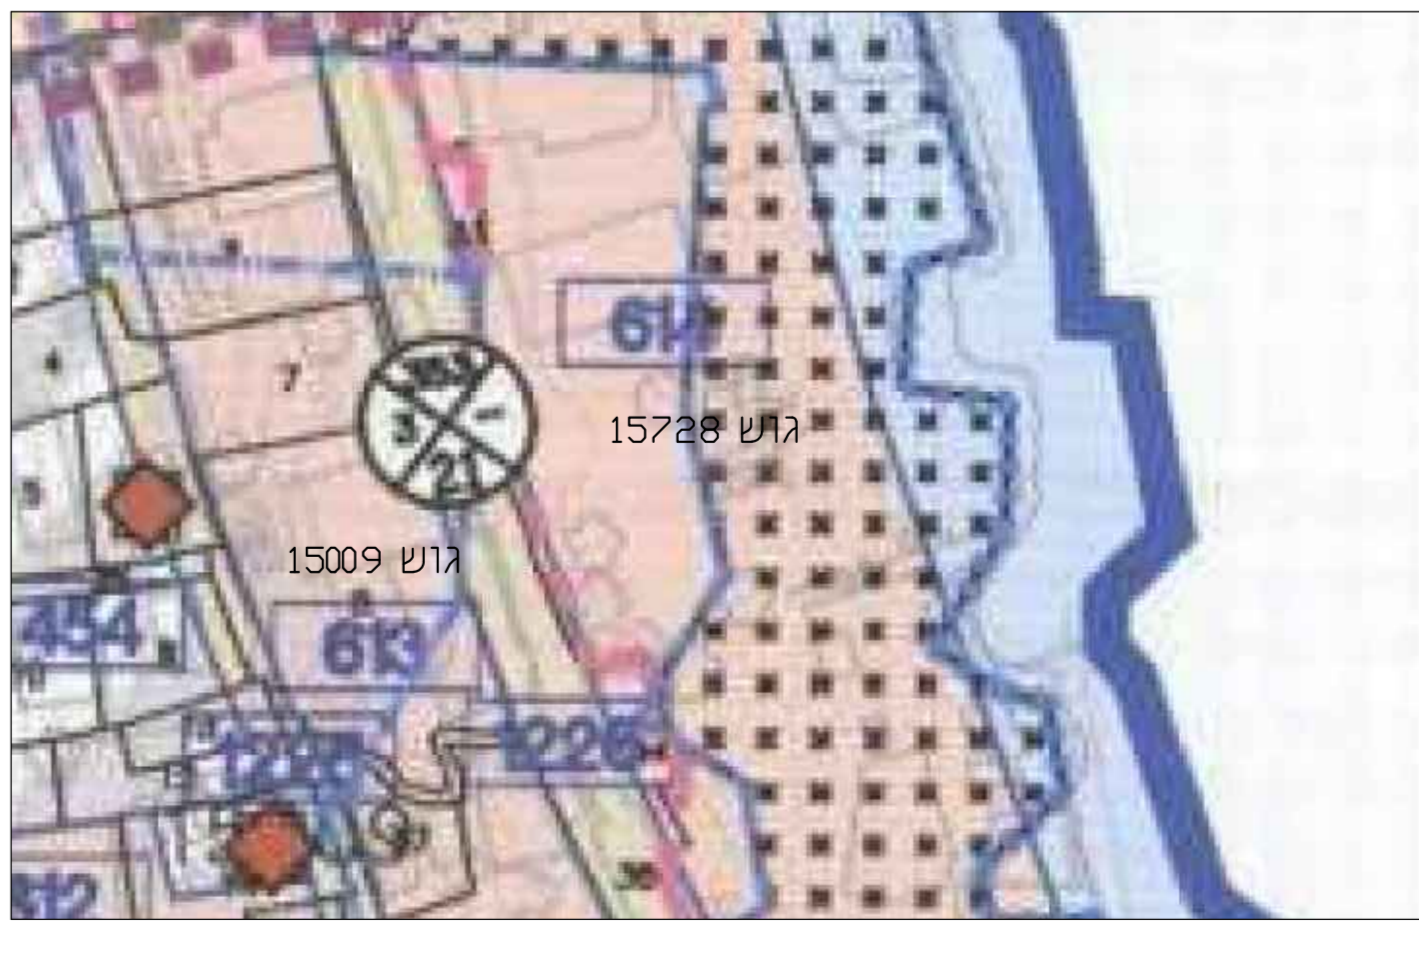

מחוז: : הצפון
 נפה: : כנרת
 מקום: : טבריה
 גוש: : 15009+15728
 חלקה: : 8 חלק 8
 שטח חלקה: : 8' 755.3 ד'

מפנה מצבית
 מלון לאונארדו-טבריה

הוכן עבור: : מכוונות צרפת-טבריה

11716/ג

18071/ג

מתחם לתכנון C

11716/ג

תרשים סביבה - קנ"מ 1:3000

תרשים הסביבה קנימ 1:1250

תרשים הסביבה קנ"מ 1:1000
 תוכנית מתאר ג/18071

חוק התכנון והבנייה, התשכ"ה - 1965

207-0677906

24884/ג
 מלון לאונרדו טבריה

תשריט מצב מאושר

מחוז	הצפון
מרחב תכנון מקומי	טבריה
תאריך	11.05.2022
קנ"מ	1:250

שמות ודתימות:

עורך התוכנית	שם:	יואל פייגין	דתימה:
	תאריך:	פייגין אדריכלים	

מיקרא

	אזור מלונאות אינטנסיבית
	שטח ציבורי פתוח
	מדרחוב
	דרך מאושרת
	שטח תינון ציבורי
	תחום טיילת לפי צמ"א 13 שינוי 10
	תירות
	מאגר מים

	תוואי מפעל המיתת המעיינות המיוזמים
	קו 209- מ' תחום הסביבה החופית
	קו 50 מטר מקו תחום הסביבה החופית
	גבול תכנית
	רוזטה