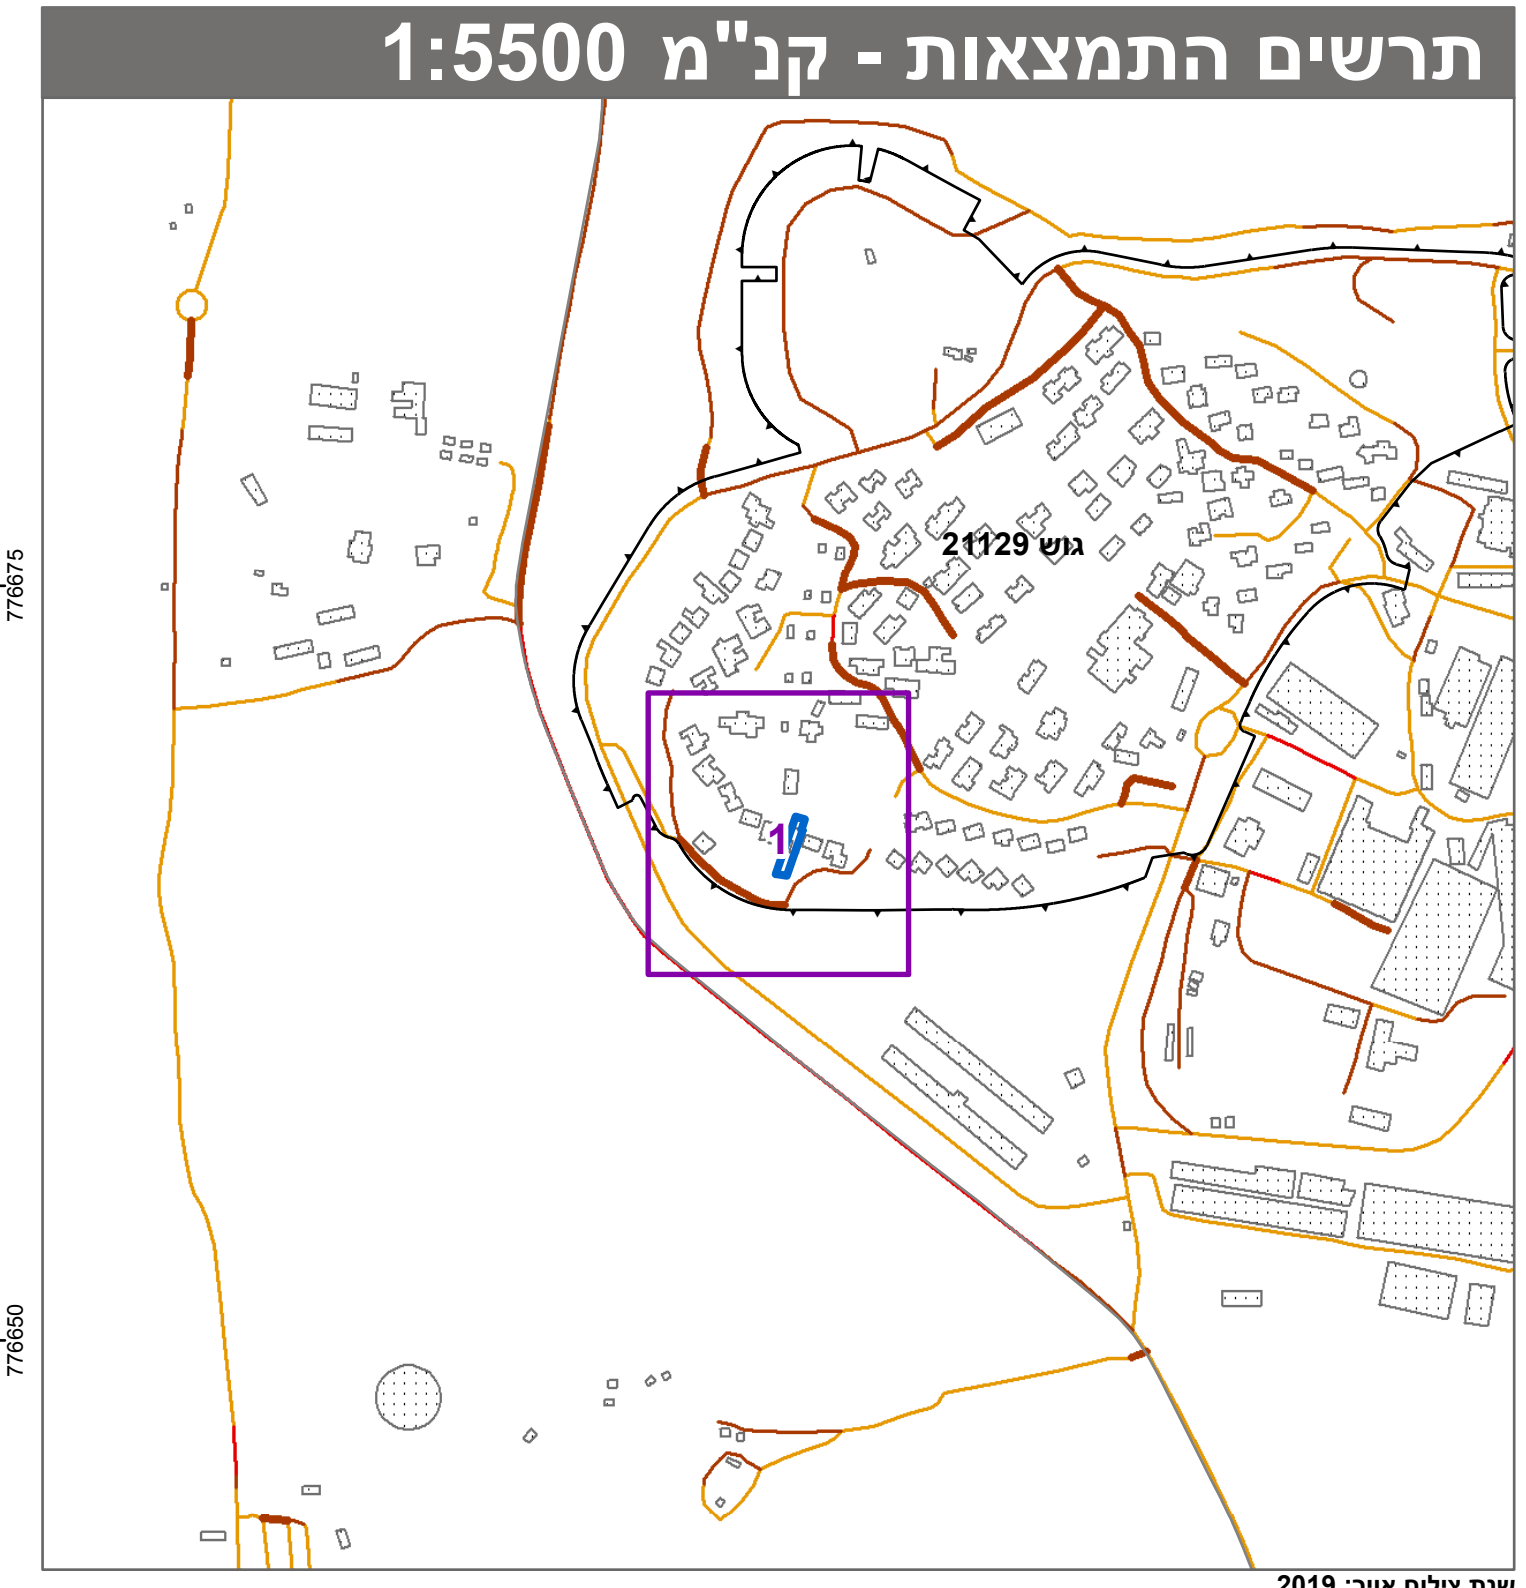

מקרא

מספר ת.ד. 34

שם שטח: 224

גודל חלקה: 5

מגורים א

קניין

פדיון

קולוניס לנדריה

חוק התכנון והבניה, התשכ"ה - 1965
תכנית מתאר מקומית

מס' 201-1087386

הגדלת אחוזי בניה - מגרש 148 - ראש הנקרה

תשריט מצב מוצע	
גיליון 1	מתוך 1
מחוז	צפון
מרחב תכנון מקומי	חבל אשר
רשות מקומית	מטה אשר
ישוב	כפר ראש הנקרה
תכנית בסמכות	מקומית
איחוד וחלוקה	ללא איחוד וחלוקה
היתרים או הרשאות	תכנית שמכוחה ניתן להוציא היתרים או הרשאות
מונה תדפיס התשריט	7
מועד הפקה	04/05/2023
שטח התכנית	0.343 דונם קנה מידה
1:250	

* הרשימה המלאה מפורטת בהוראות התכנית / בהודעה שפורסמה בעיתונות וברשומות

הריני מצהיר בזאת כי המפה הטופוגרפית/המצבית המהווה רקע לתכנית זו, נערכה על ידי ביום 12.03.2022 והיא הוכנה לפי הוראות נוהל מב"ת ובהתאם להוראות החוק ולתקנות המודדים שבתוקף.

דיוק הקו הכחול והקדסטרי: מדידה גרפית

פריד סמרי 988

שם המודד מספר רשיון חתימה תאריך