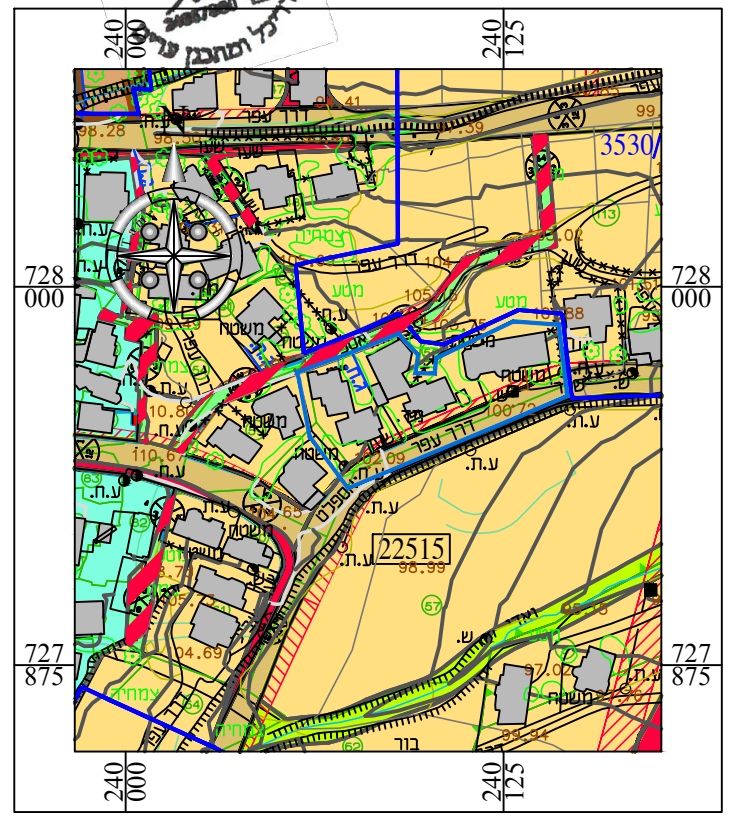

חוק התכנון והבנייה, התשכ"ה - 1965
תכנית מפורטת

מס' 251-1012129

שם התכנית : חלוקת מגרשים בהסכמת והוספת זכויות בנייה, גוש 22521 חלקה 56, כפר מצר

מצב מאושר גליון 1 מתוך 1

שם תנספח	קני"מ
מצב מאושר	1 : 500
תרשים סביבה ג\15880	1 : 2500

תאריך: 27/01/2023

שמות וחתימות:

שם: **תאמר זועבי** חתימה: *תאמר זועבי*
 תאריך: **אדריל 24867850** ר.מ.

עורך חותכנית

ג\15880 קנ"מ 1:2500

מקרא:

- : גבול תכנית
- : קו בניין
- 22521 : גבול גוש ומספרו
- 56 : גבול חלקה ומספרה
- : מגורים
- : דרך מאושרת
- : דרך משולבת
- : מבנה קיים