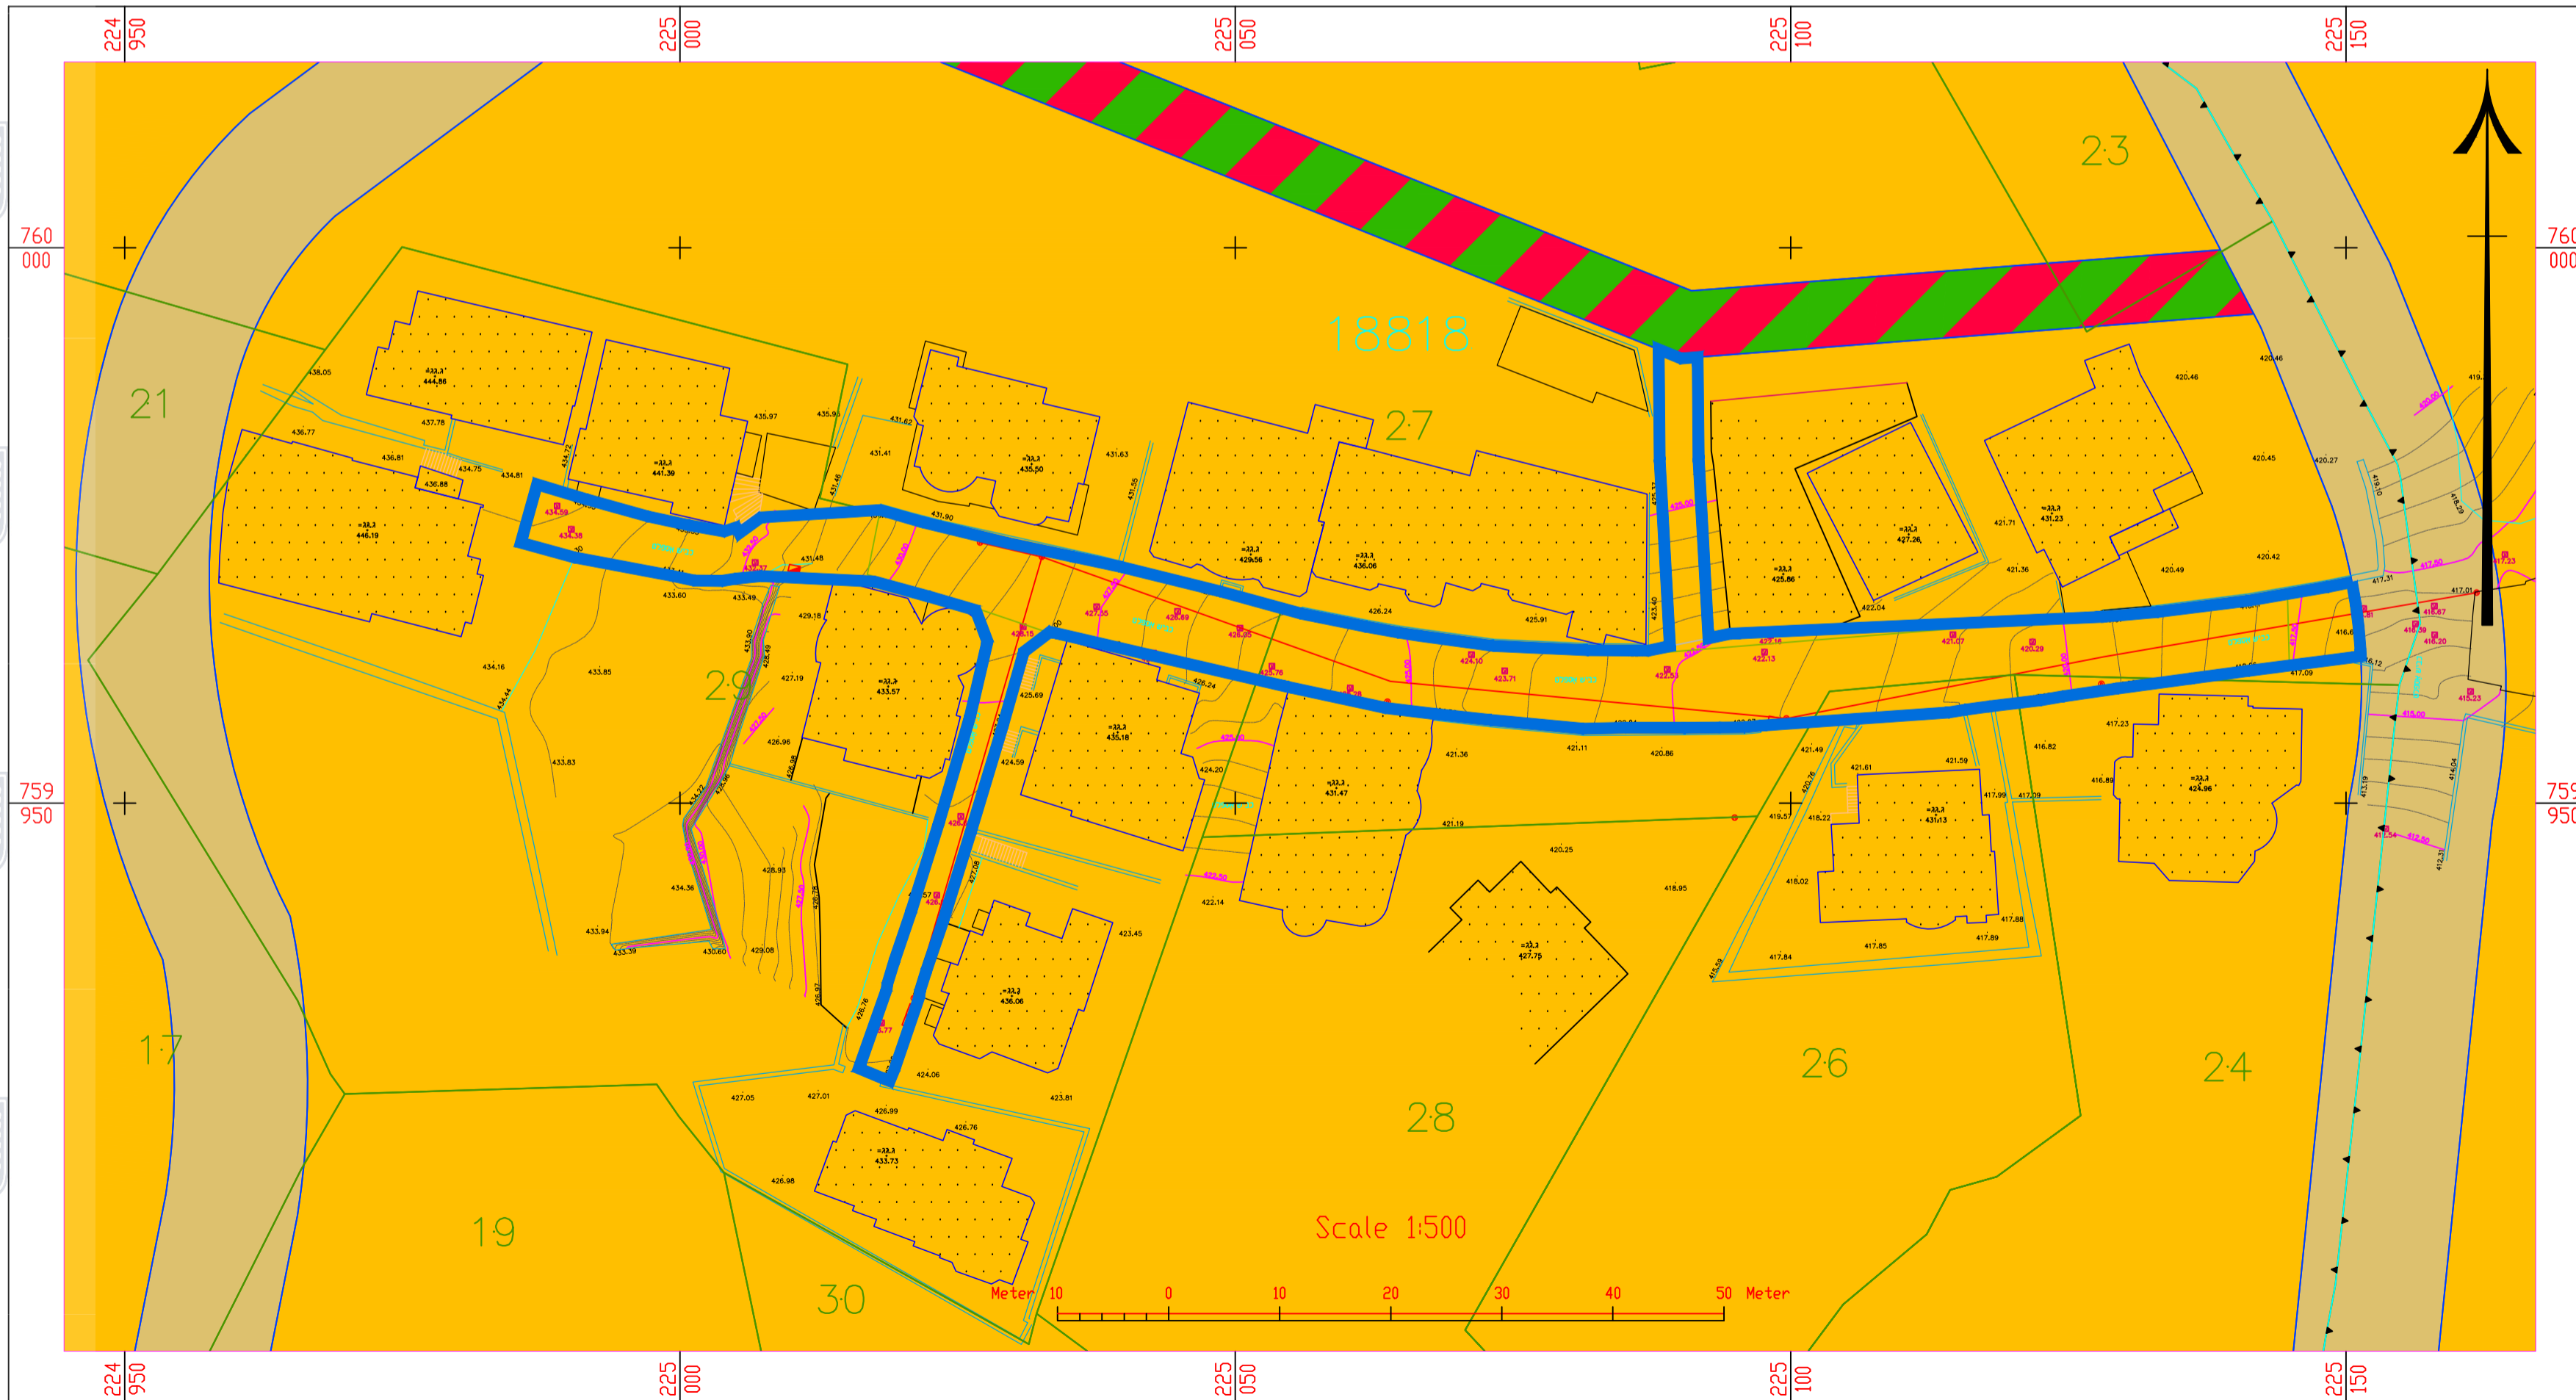

תרשים סביבה קני"מ 1:1250 לפי תוכנית מאושרת ג/3957

**מקרא :**

תרשים התמצאות קני"מ 1:2500

תכנית מס'

260-1089473

שם התכנית:

הסדרת גישה וזיקת הנאה לכלי רכב לפי מצב קיים - דייר אל אסד

**תשריט מצב מאושר**

נתפח לתשריט	
תחולה	רקע
קני"מ	1500
תאריך עריכת הנספח	02-06-2022

רשימת התרשימים	
שם התרשים	תרשים התמצאות
שם התרשים	תרשים סביבה

שמות וחתימות:

Blank space for signatures and names.

שם:	מסאללה סנעאללה	חתימה:
תאריך:		תורף הנספח: