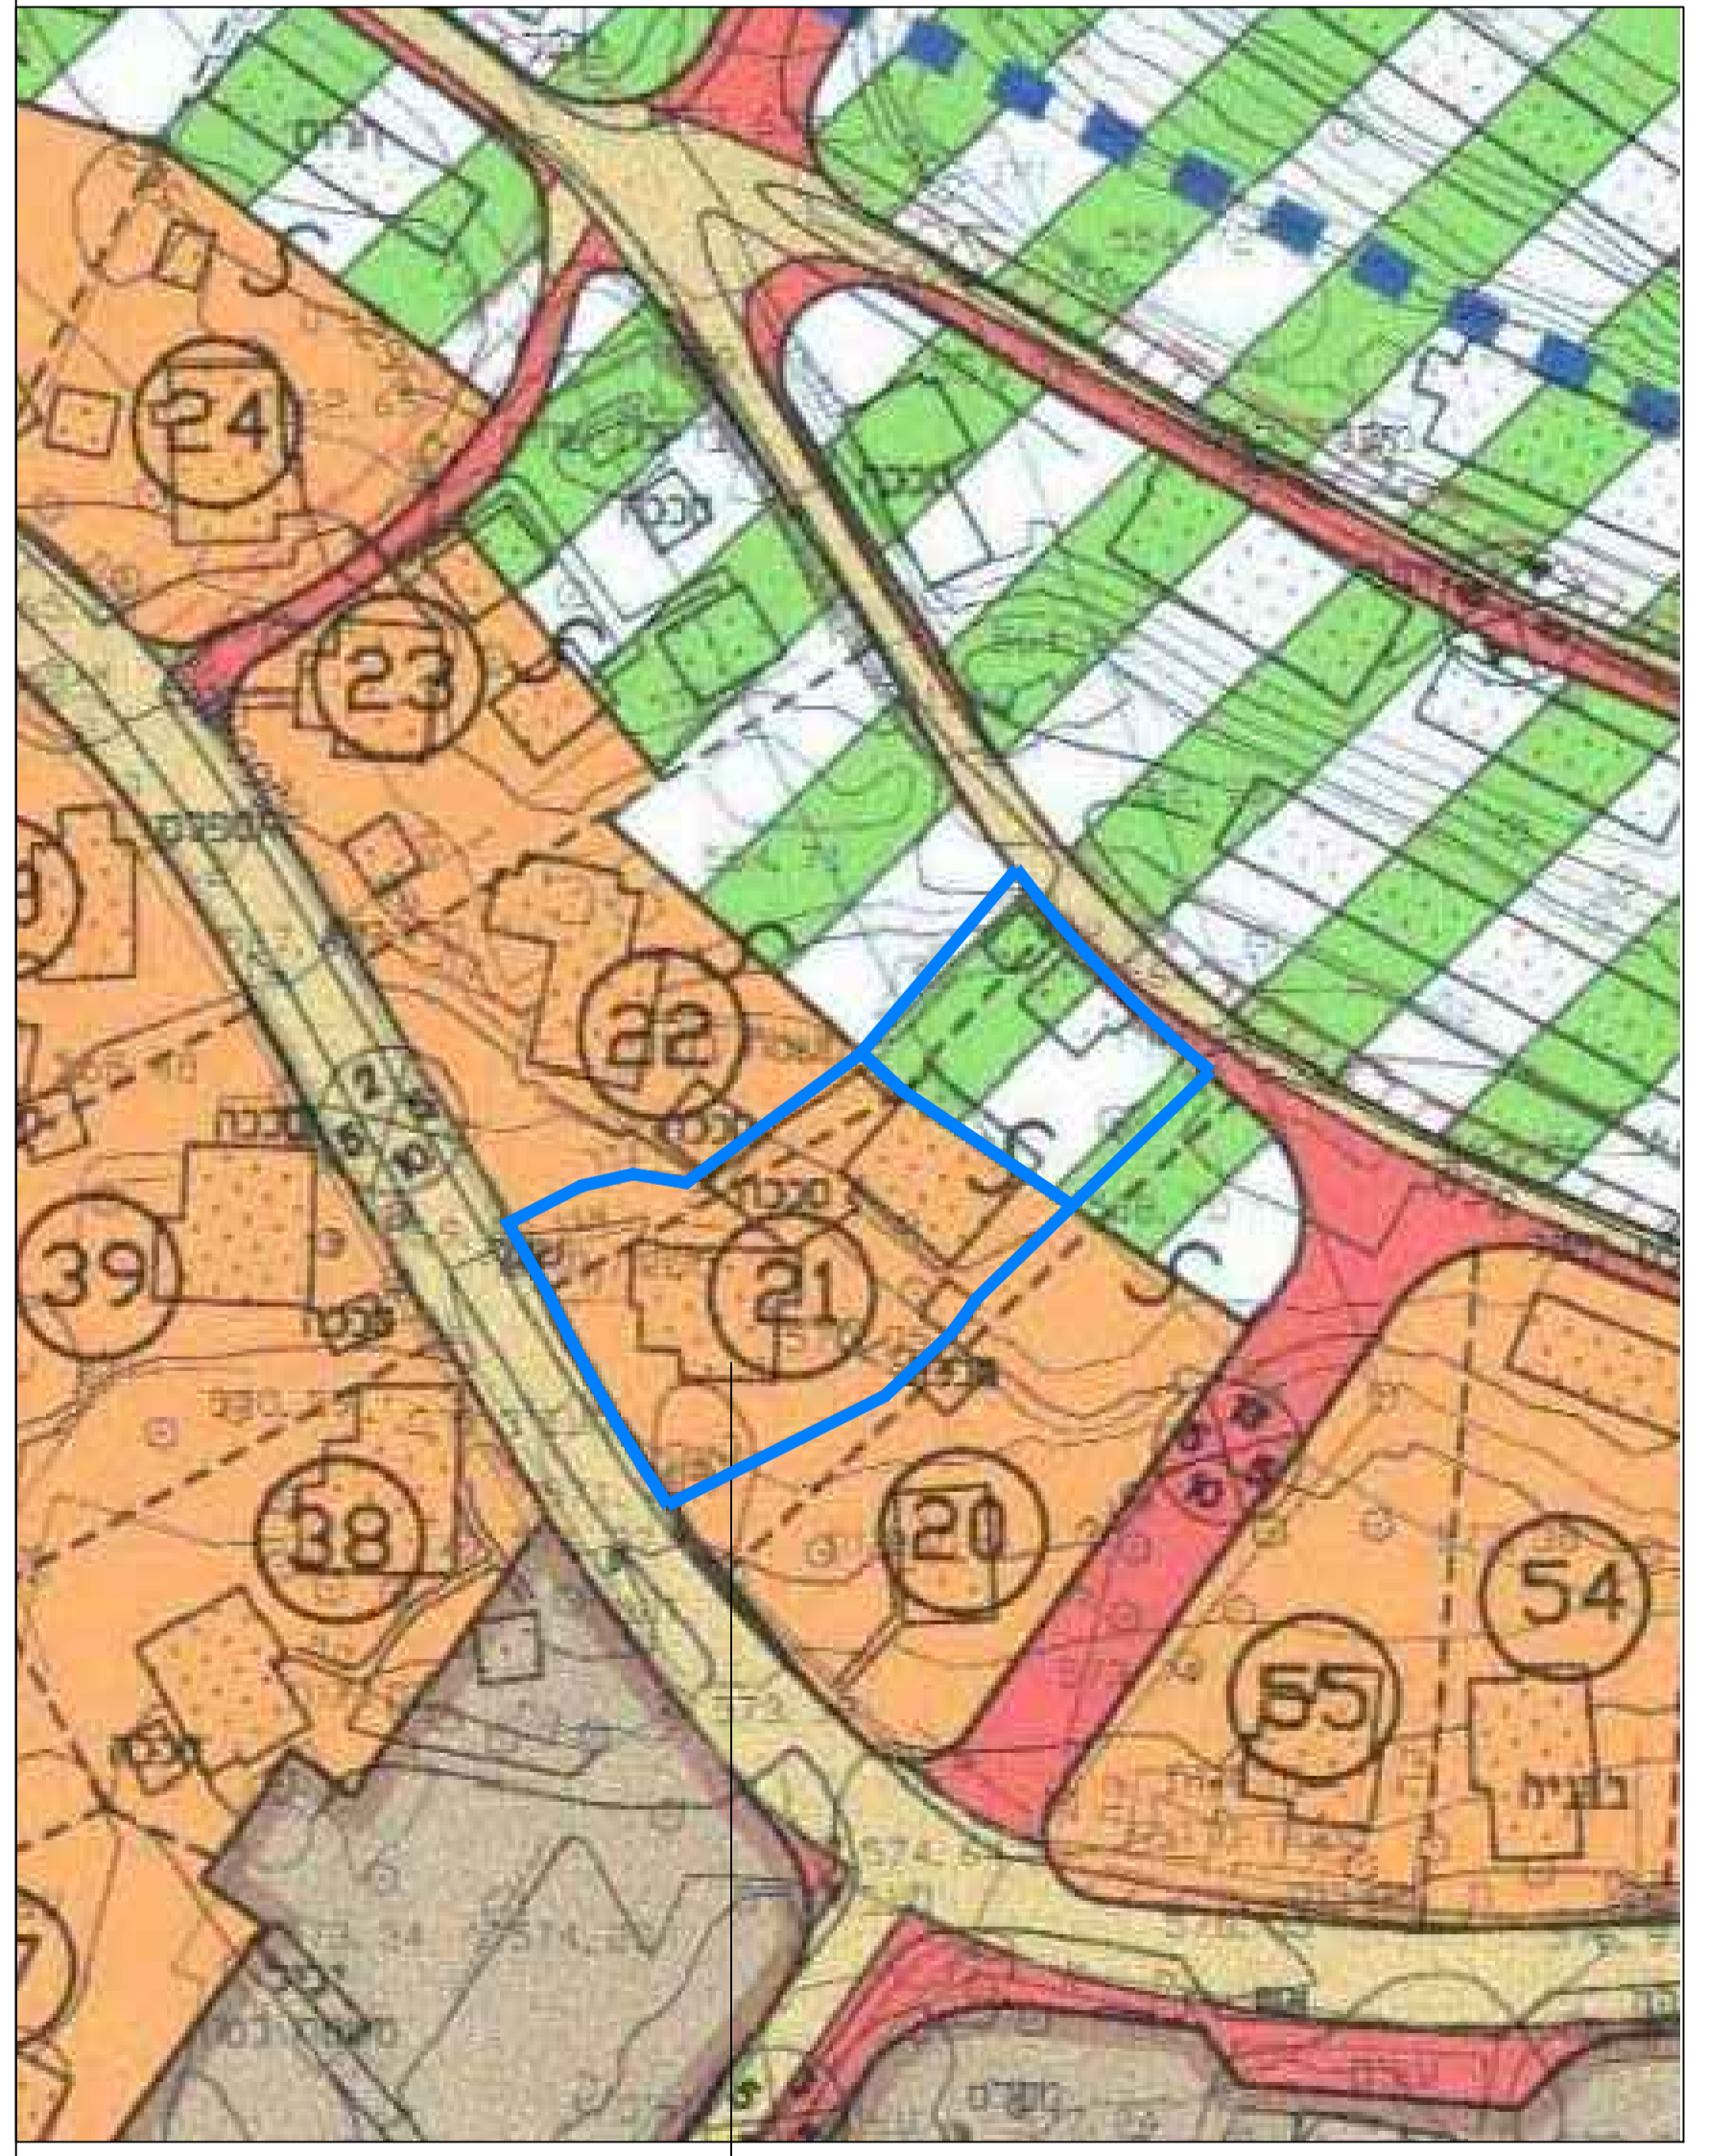

מקרא	גבול התכנית
	גבול התכנית
	דרך מאושרת
	מבני משק עם תנחיות מיוחדות
	מגורים בישוב כפרי
	בניין קיים
69	מספר חלקה
	רוזטה
	מספר הדרך
	קווי בנין
	רוחב הדרך

מצב מאושר	
255-0879080	
פקיעין חדשה שינוי יעוד יעוד קרקע במשק 21	
נספח לתכנית	גליון 1 מתוך 1
תחולה	רקע
תיאור	נספח מאושר
תאריך עריכת הנספח	25/08/2023
רשימת התרשימים	קני"מ 1:250
שם תרשים	-
שם תרשים	-
שם תרשים	-
שם תרשים	-
שמות וחתימות:	
עורך הנספח	שם: רנא זאגני
	תאריך:
	חתימה:

תרשים הסביבה קני"מ 1:250

המקום