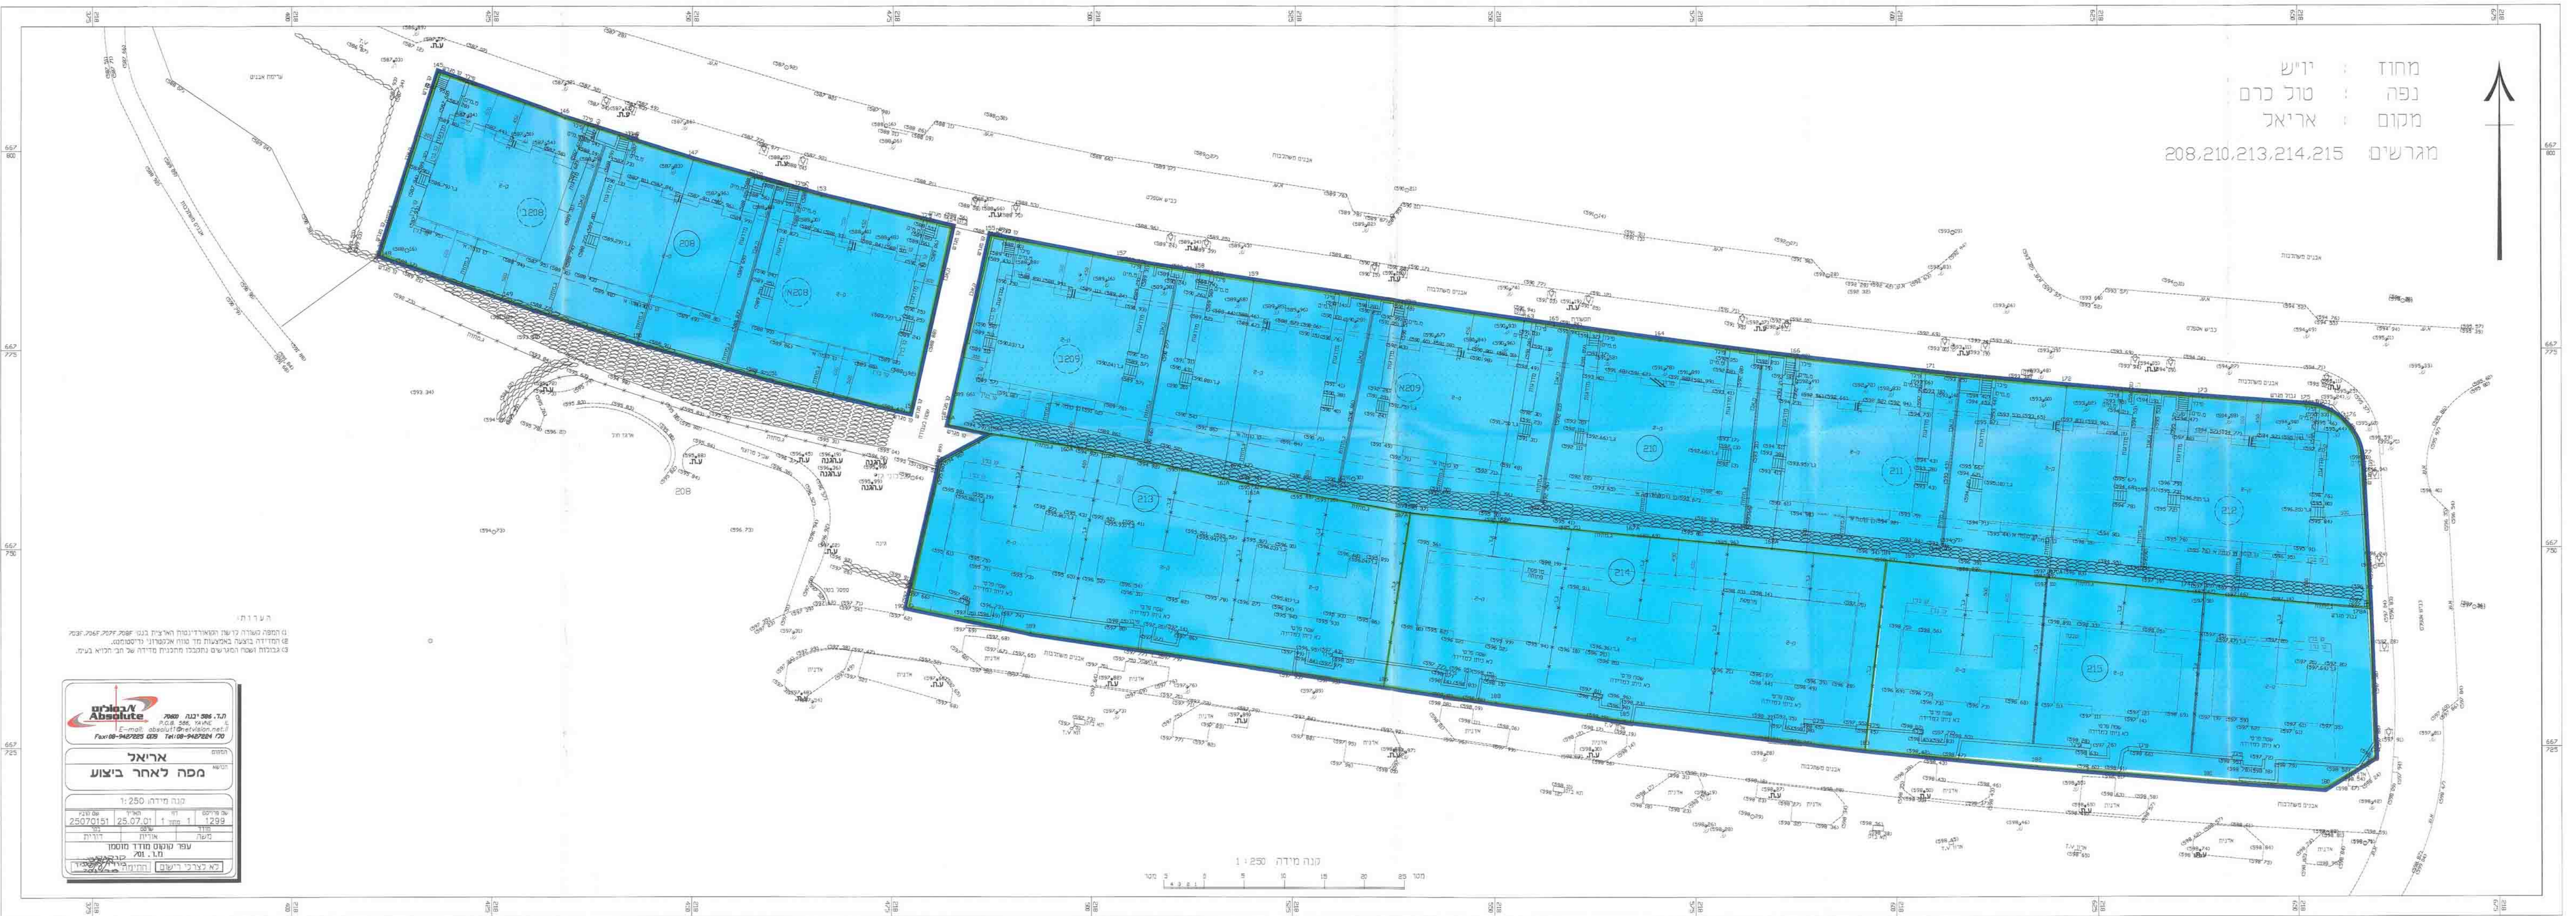

תכנית מצב מוצע
קני"מ 1:250