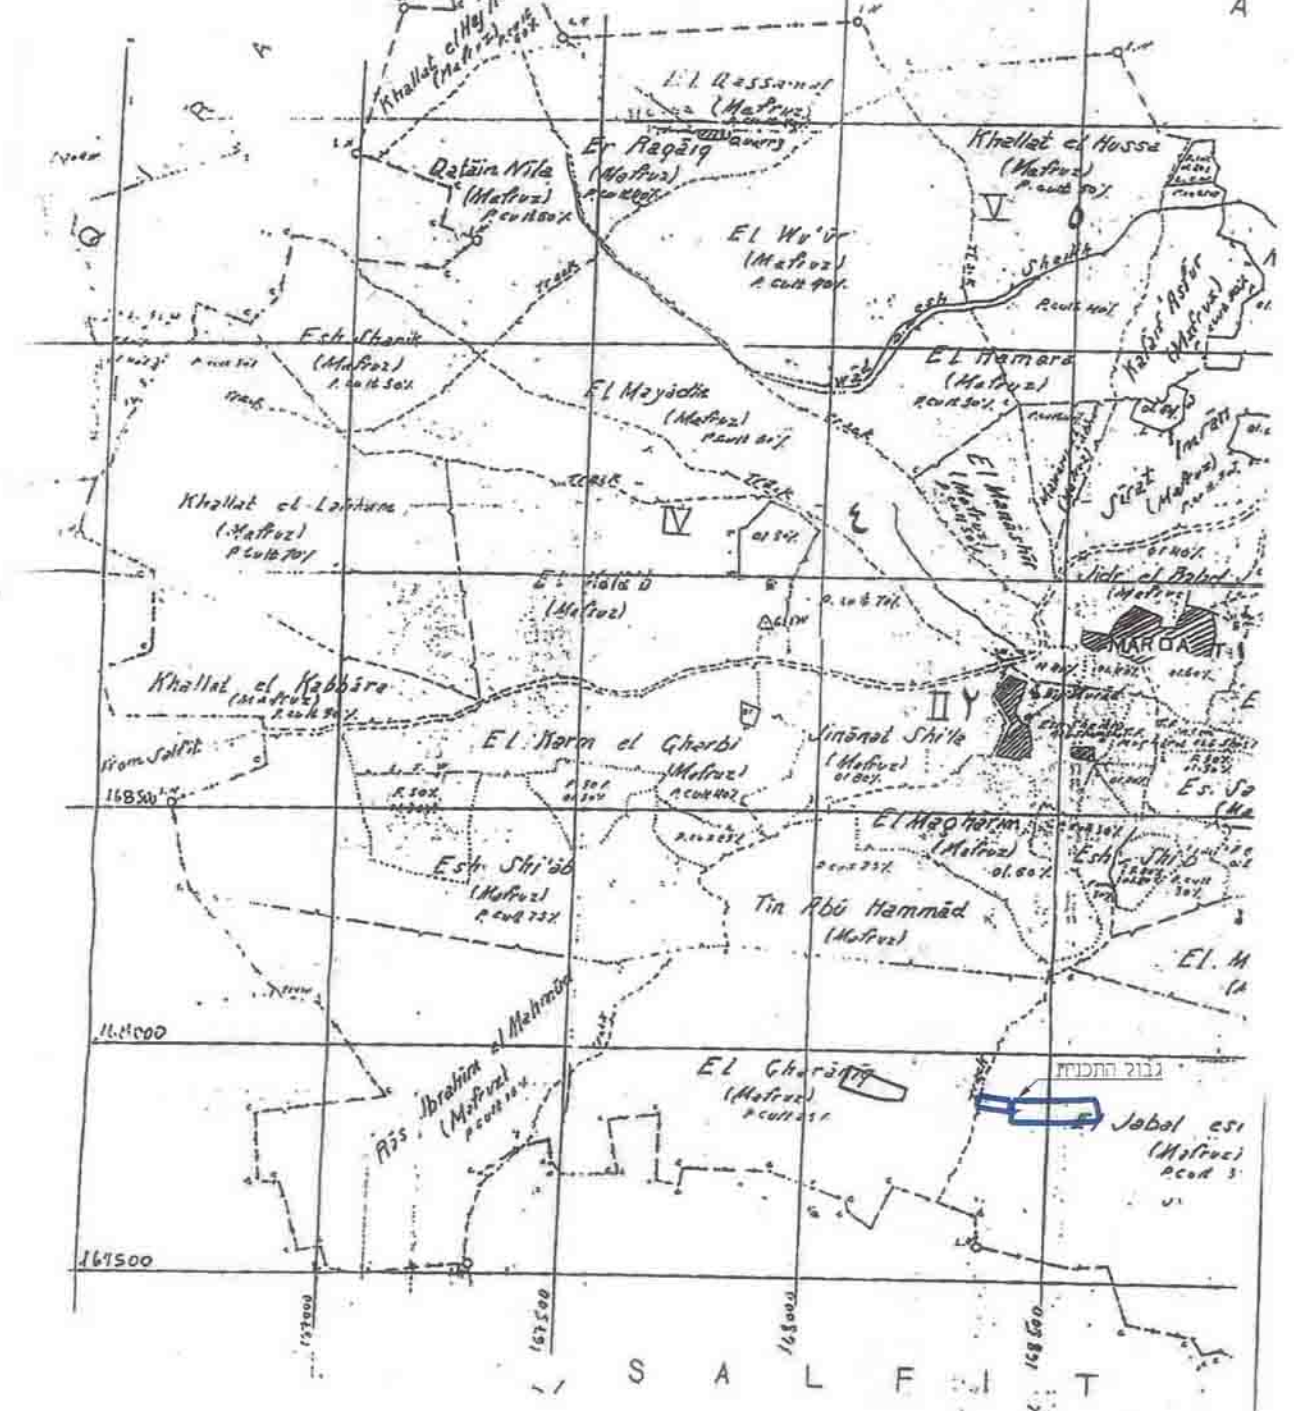

מפה פסיקלית
קני"מ 1:10000