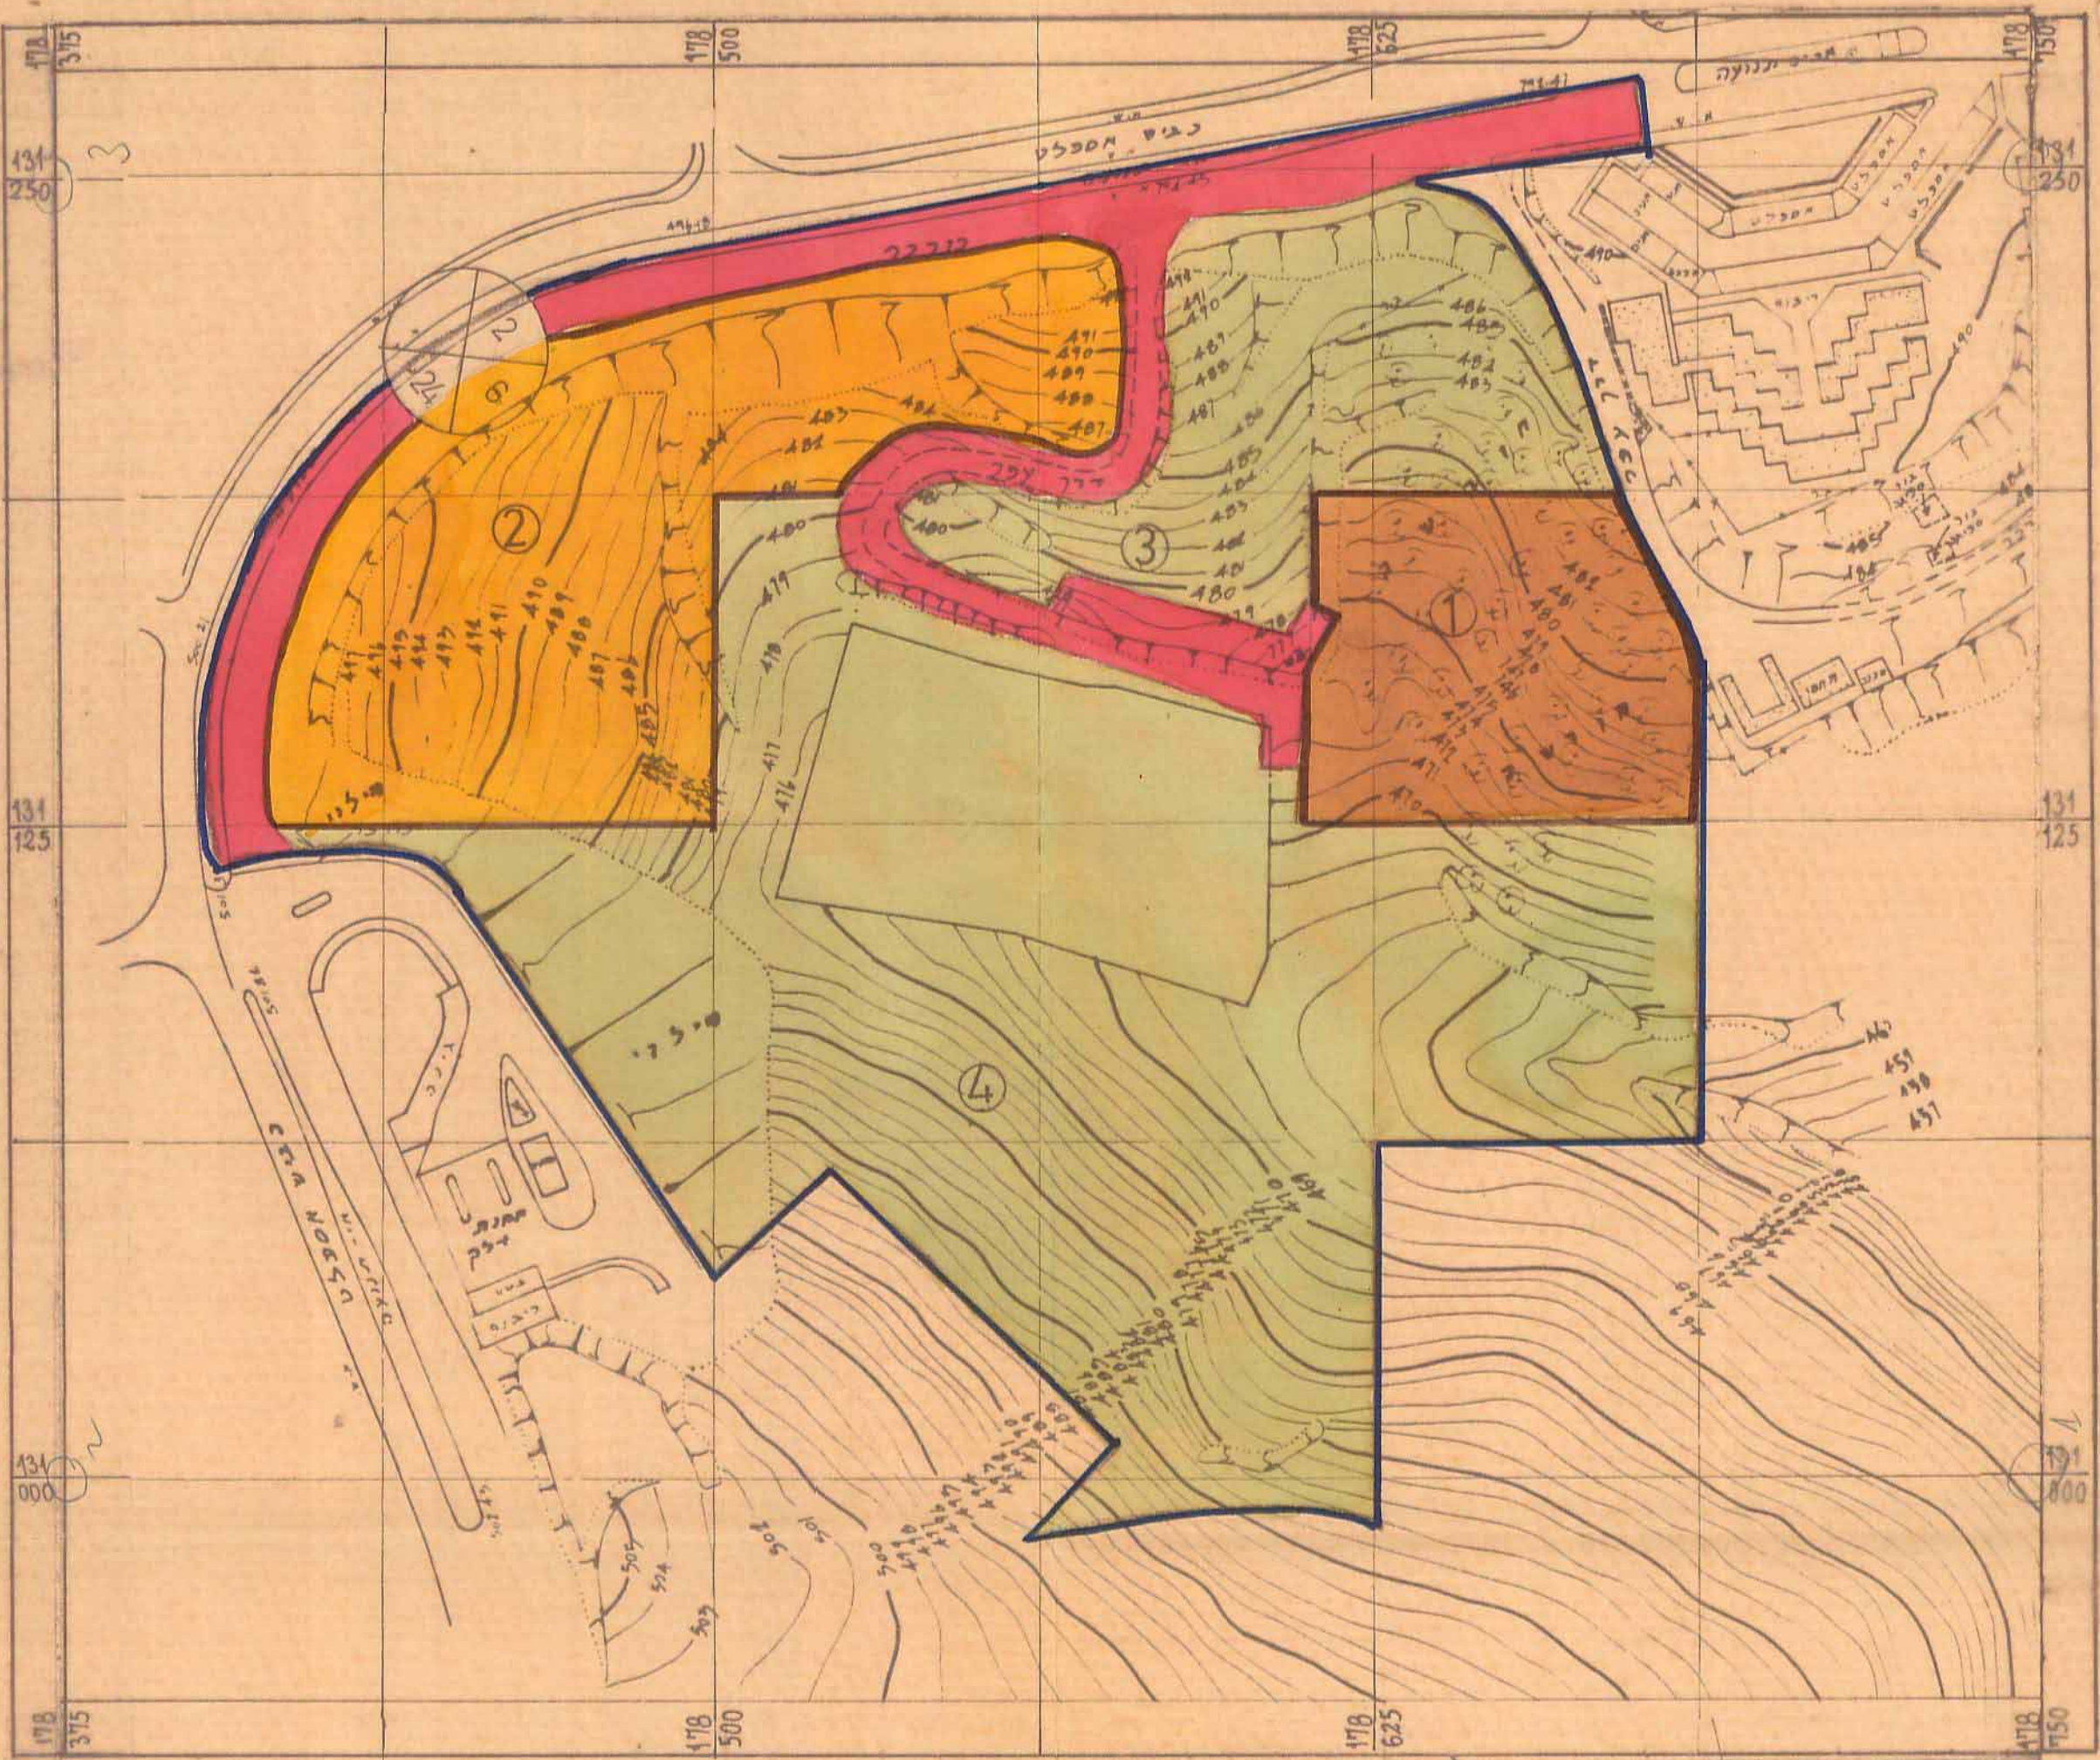

אינג' עזרא לוי
 מ.ר. 33650

תרשים סביבה ק.מ. 1:10.000

לוח זכויות בניה ושטחים

יעוד	מס' מגרש	שטח בדונם	שטח ב-%
שטח למבני ציבור	1	4.5	9.4
שטח מיוחד	2	8.7	18.2
שטח ציבורי פתוח	3	5.9	12.1
סה"כ שטח ציבורי פתוח		28.8	59.9
שטח דרכים ומוצעת		6.0	12.5
סה"כ שטח התכנית		48.0	100.0