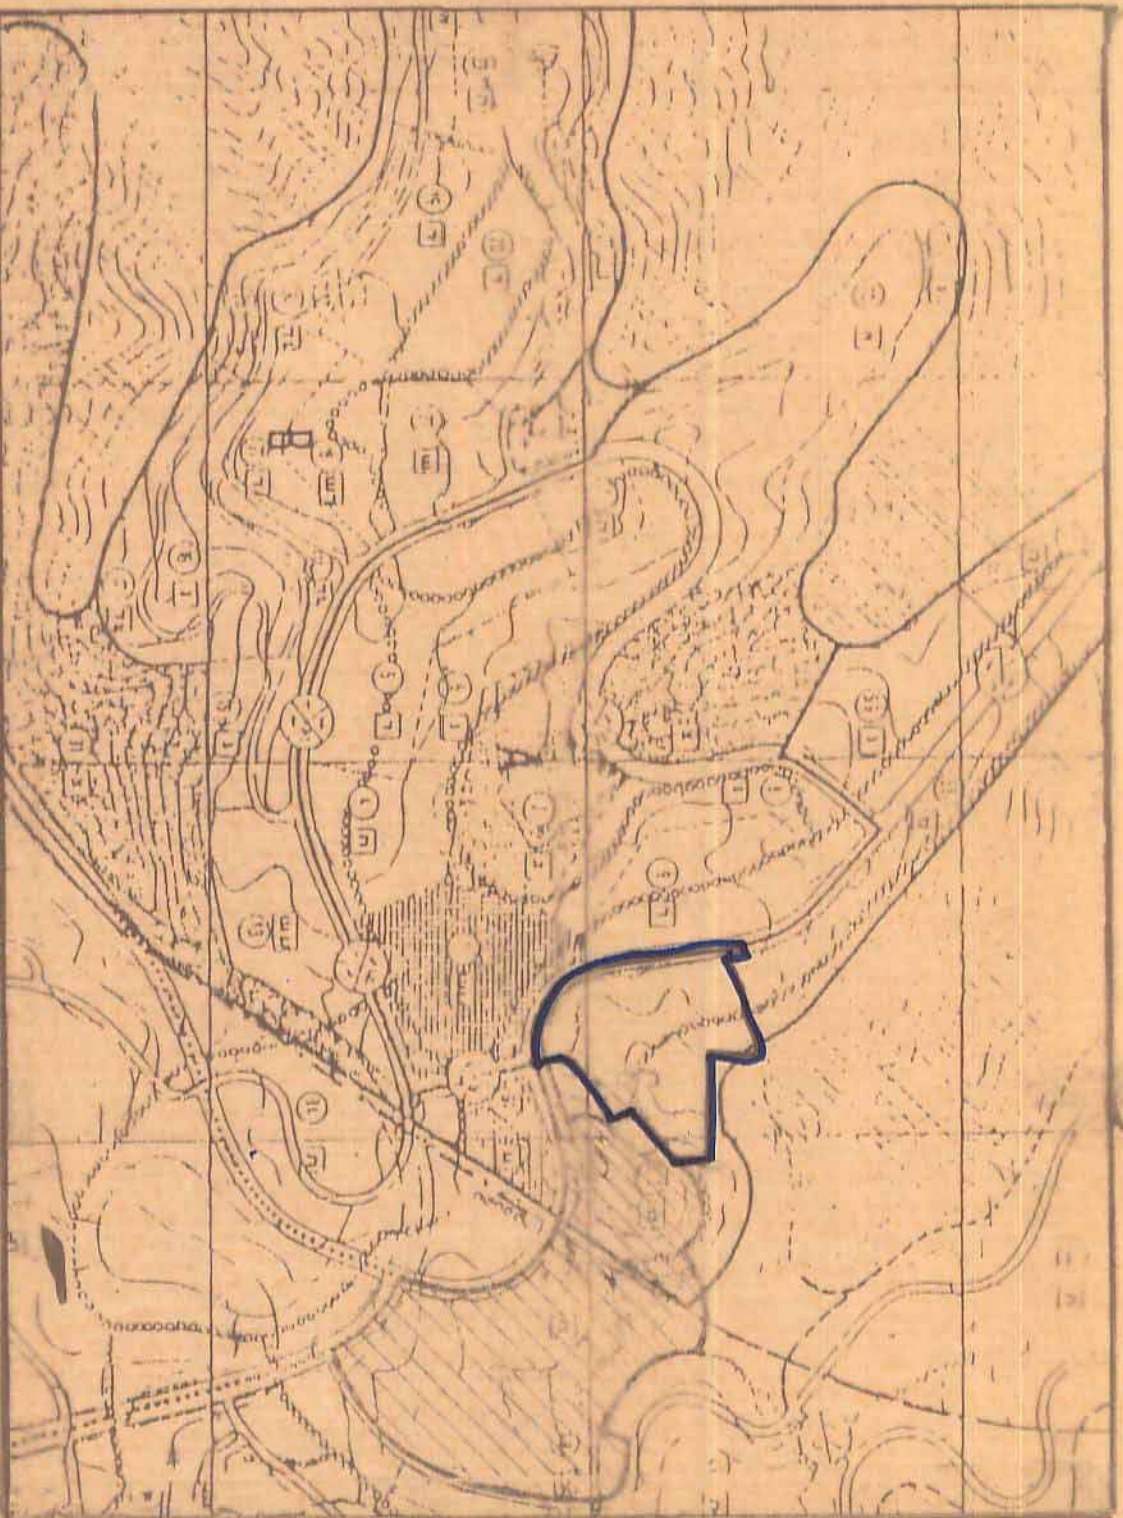

אינג' עזרא לוי
 מ.ר. 33650

תרשים סביבה ק.מ. 1:10.000

לוח זכויות בניה ושטחים

יעוד	מס' מגרש	שטח בדונם	שטח ב-%
שטח למבני ציבור	1	4.5	9.4
שטח מיוחד	2	8.7	18.2
שטח ציבורי פתוח	3	5.9	12.1
סה"כ שטח ציבורי פתוח		28.8	59.9
שטח דרכים ומוצעת		6.0	12.5
סה"כ שטח התכנית		48.0	100.0