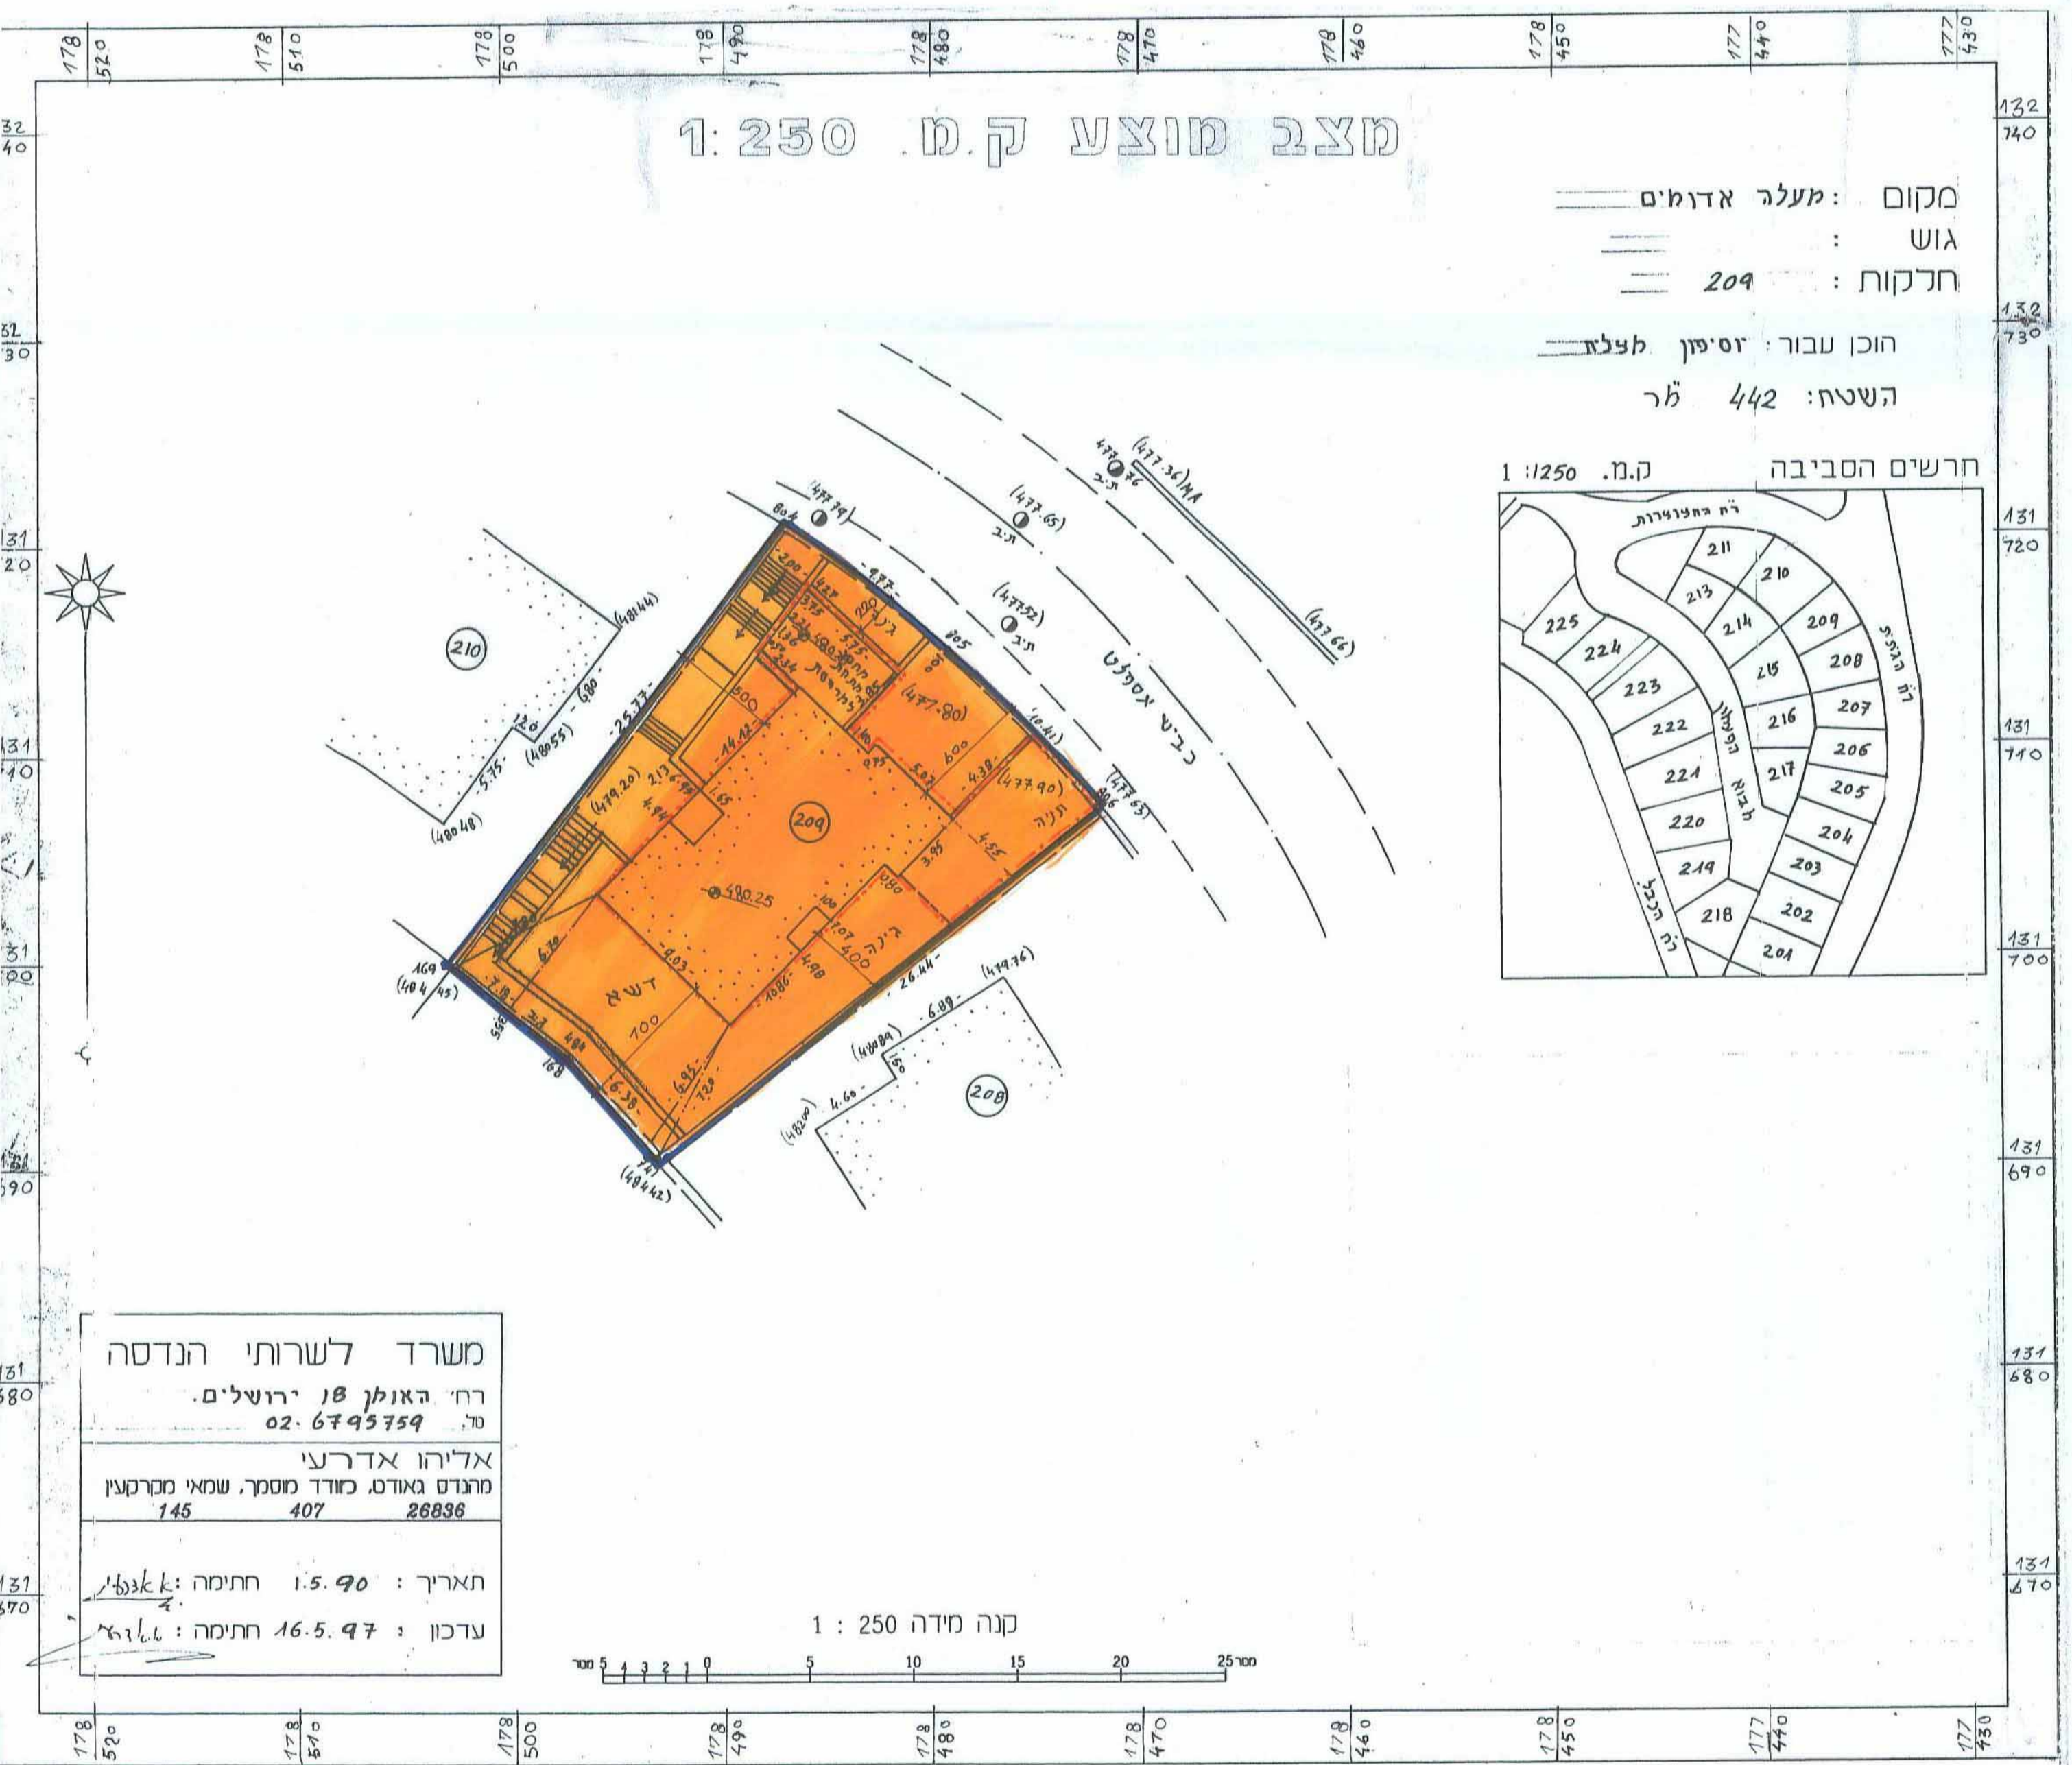

מועצה מקומית תל אביב-יפו
 מרחב תכנון מקומי מעלה אדומים
 הועדה המקומית לתכנון ובניה מעלה אדומים
 בשיטתה מס' 191 מיום 9.8.99
 החליטה להמליץ בפני מועצה תכנון עליונה
 מס' 420/1/3/א
 אדריכל מני ברנרס
 תחום תכנון מקומי מעלה אדומים
 רישום מס' 19495 בתורם הישיר
 1998

אזור תהדה ושומרון
 מס' 420/1/3/א
 תשריט ק.מ. 1:250

מרחב תכנון מקומי מעלה אדומים
 תכנית מפורטת מס' 420/1/3/א
 שינוי לתכנית מס' 420/1/3/א
 תשריט ק.מ. 1:250

מקום: בנה ביתך שלב ג'
 שטח התכנית: 0.442 דונם
 בעל הקרקע: המטונה על הרכוש הממשלתי והנטוש
 מגיש התכנית: מצליח יוסיפון
 עורך התכנית: גדעון חרלפ, אדריכל

מקרא

	גבול התכנית
	אזור מגורים 6 מיוחד
	קו בנין

חתימות

עורך התכנית: גדעון חרלפ

מגיש התכנית: יוסיפון מצליח

בעל הקרקע: המטונה על הרכוש הממשלתי הנטוש