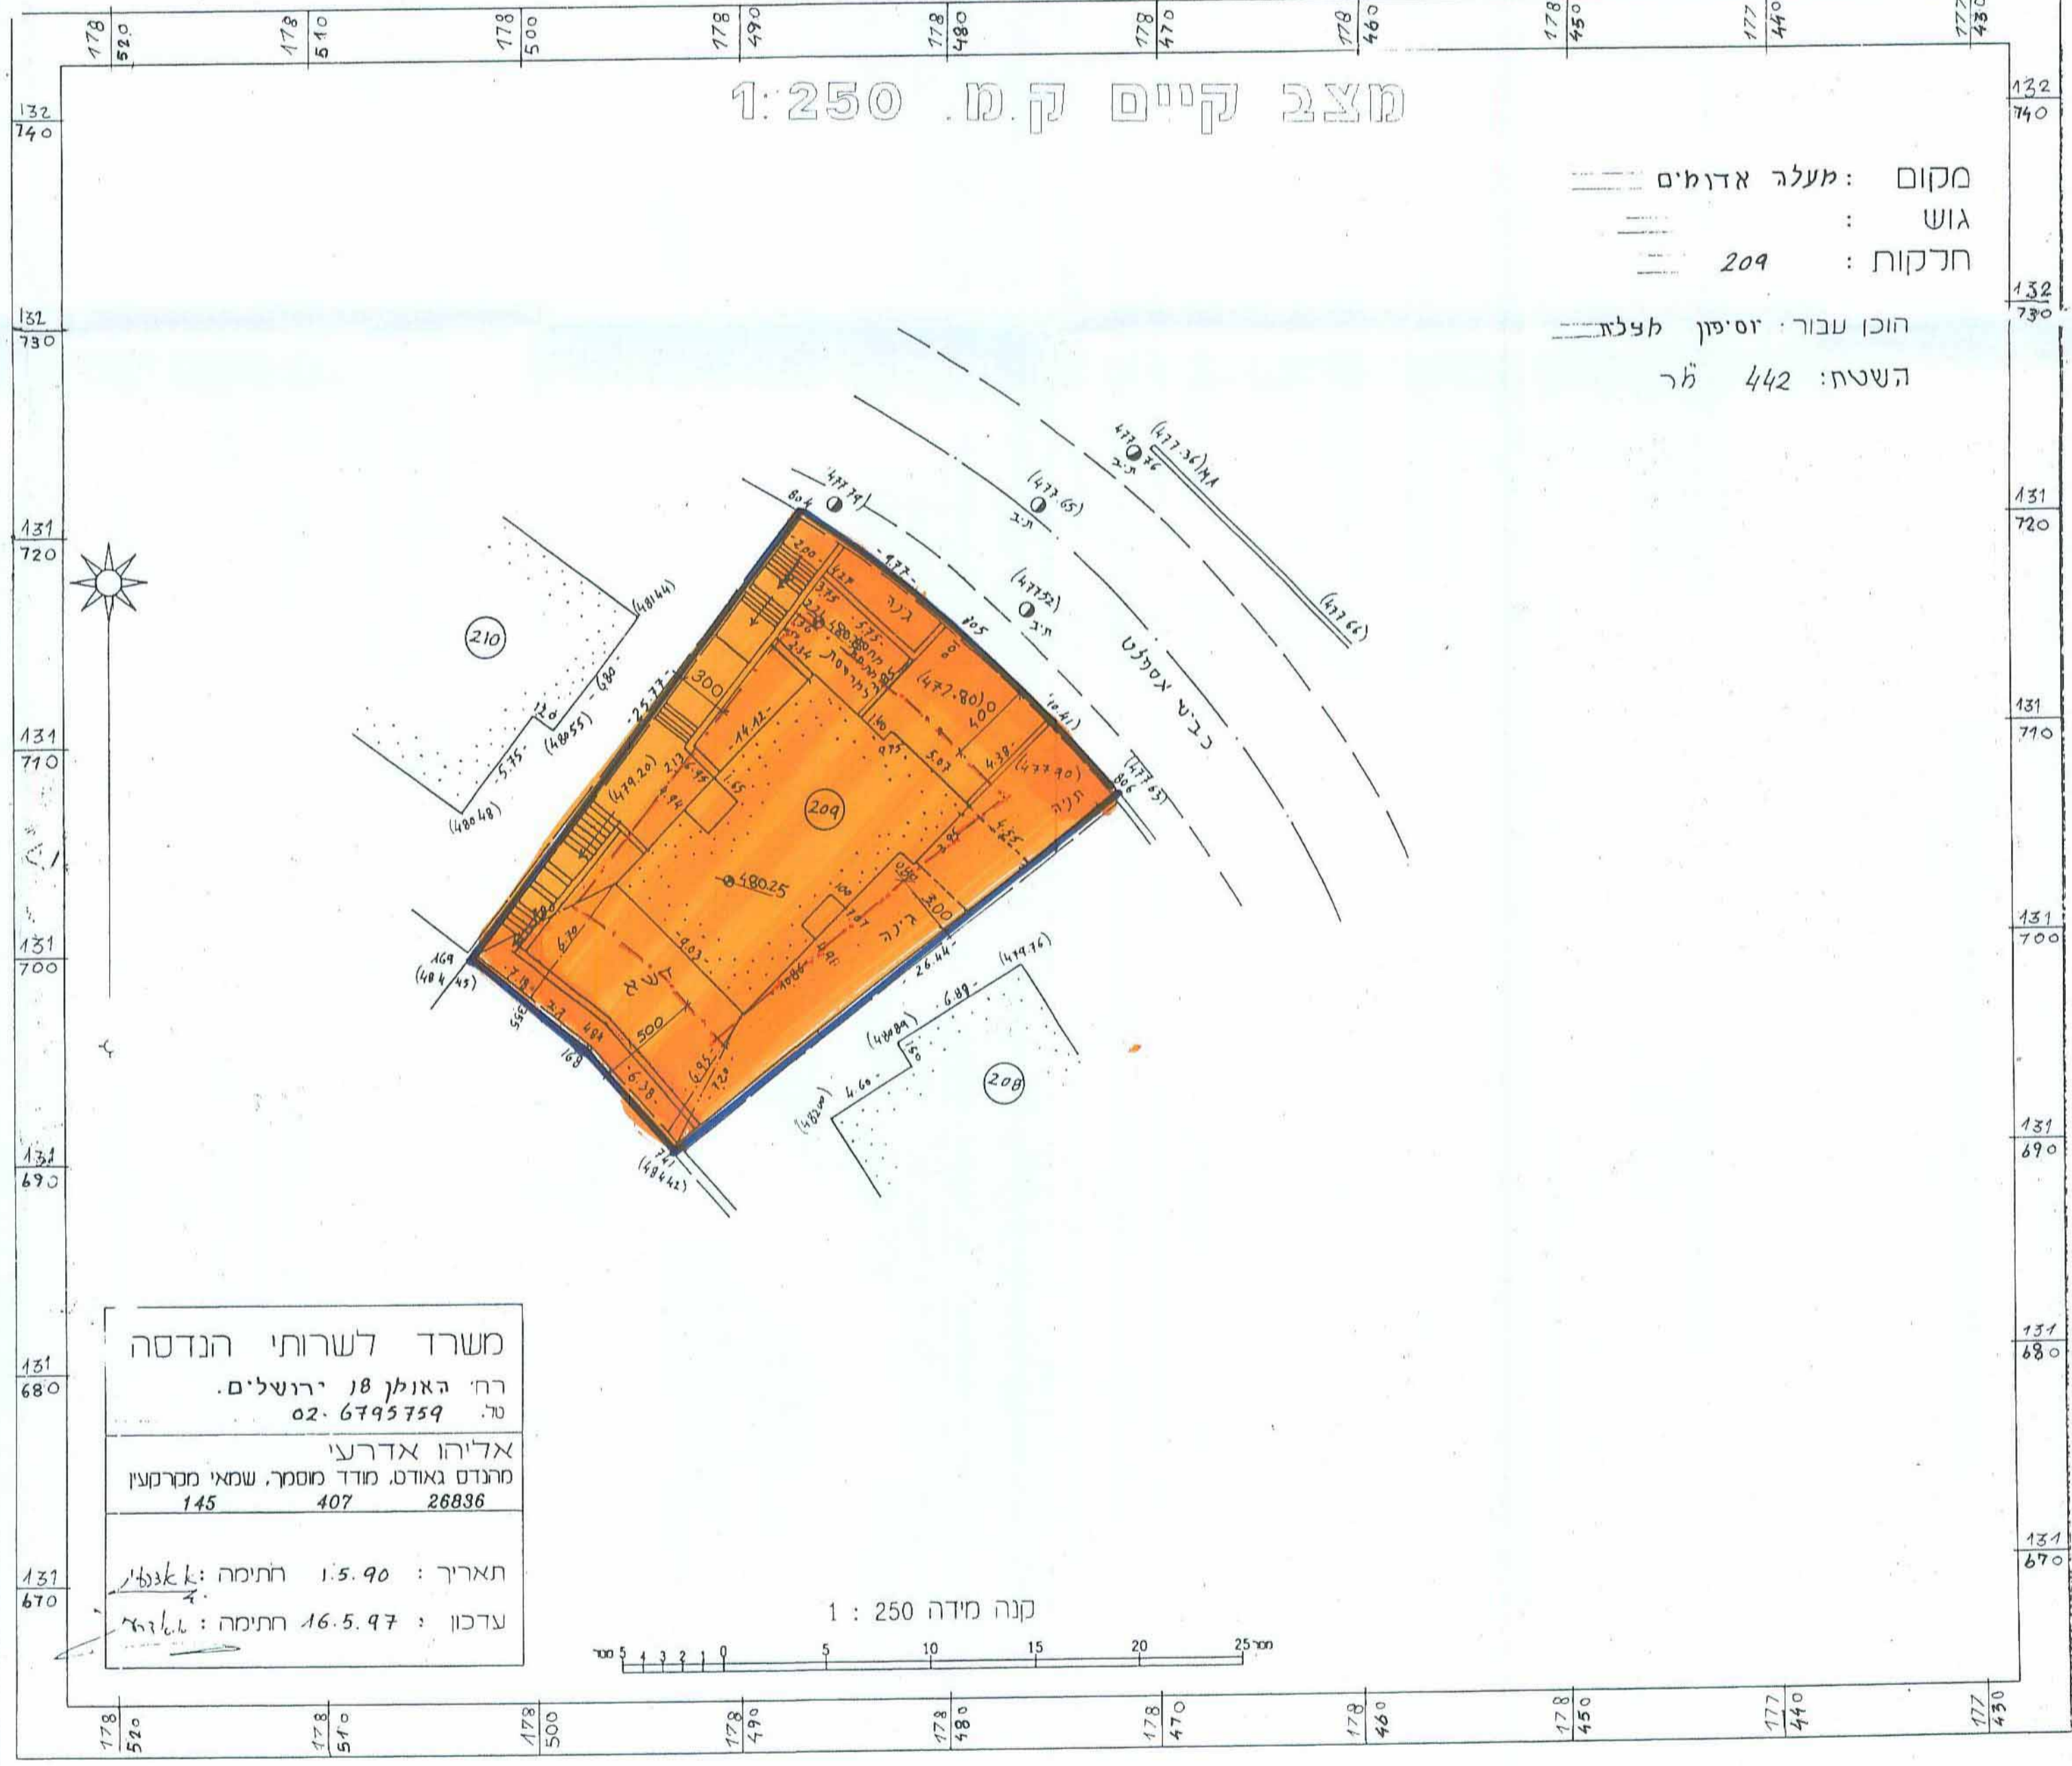

מועצה מקומית תל אביב-יפו
 מרחב תכנון מקומי מעלה אדומים
 הועדה המקומית לתכנון ובניה מעלה אדומים
 בשיטתה מס' 191 מיום 9.8.99
 החליטה להמליץ בפני מועצה תכנון עליונה
 מס' 420/1/3/א
 אדריכל מני ברנרס
 תחום תכנון מקומי מעלה אדומים
 רישום מס' 19495 בתורם הישיר
 1998

אזור תהדה ושומרון
 מס' 420/1/3/א
 תשריט ק.מ. 1:250

מרחב תכנון מקומי מעלה אדומים
 תכנית מפורטת מס' 420/1/3/א
 שינוי לתכנית מס' 420/1/3/א
 תשריט ק.מ. 1:250

מקום: בנה ביתך שלב ג'
 שטח התכנית: 0.442 דונם
 בעל הקרקע: המטונה על הרכוש הממשלתי והנטוש
 מגיש התכנית: מצליח יוסיפון
 עורך התכנית: גדעון חרלפ, אדריכל

מקרא

	גבול התכנית
	אזור מגורים 6 מיוחד
	קו בנין

חתימות

עורך התכנית: גדעון חרלפ

מגיש התכנית: יוסיפון מצליח

בעל הקרקע: המטונה על הרכוש הממשלתי הנטוש