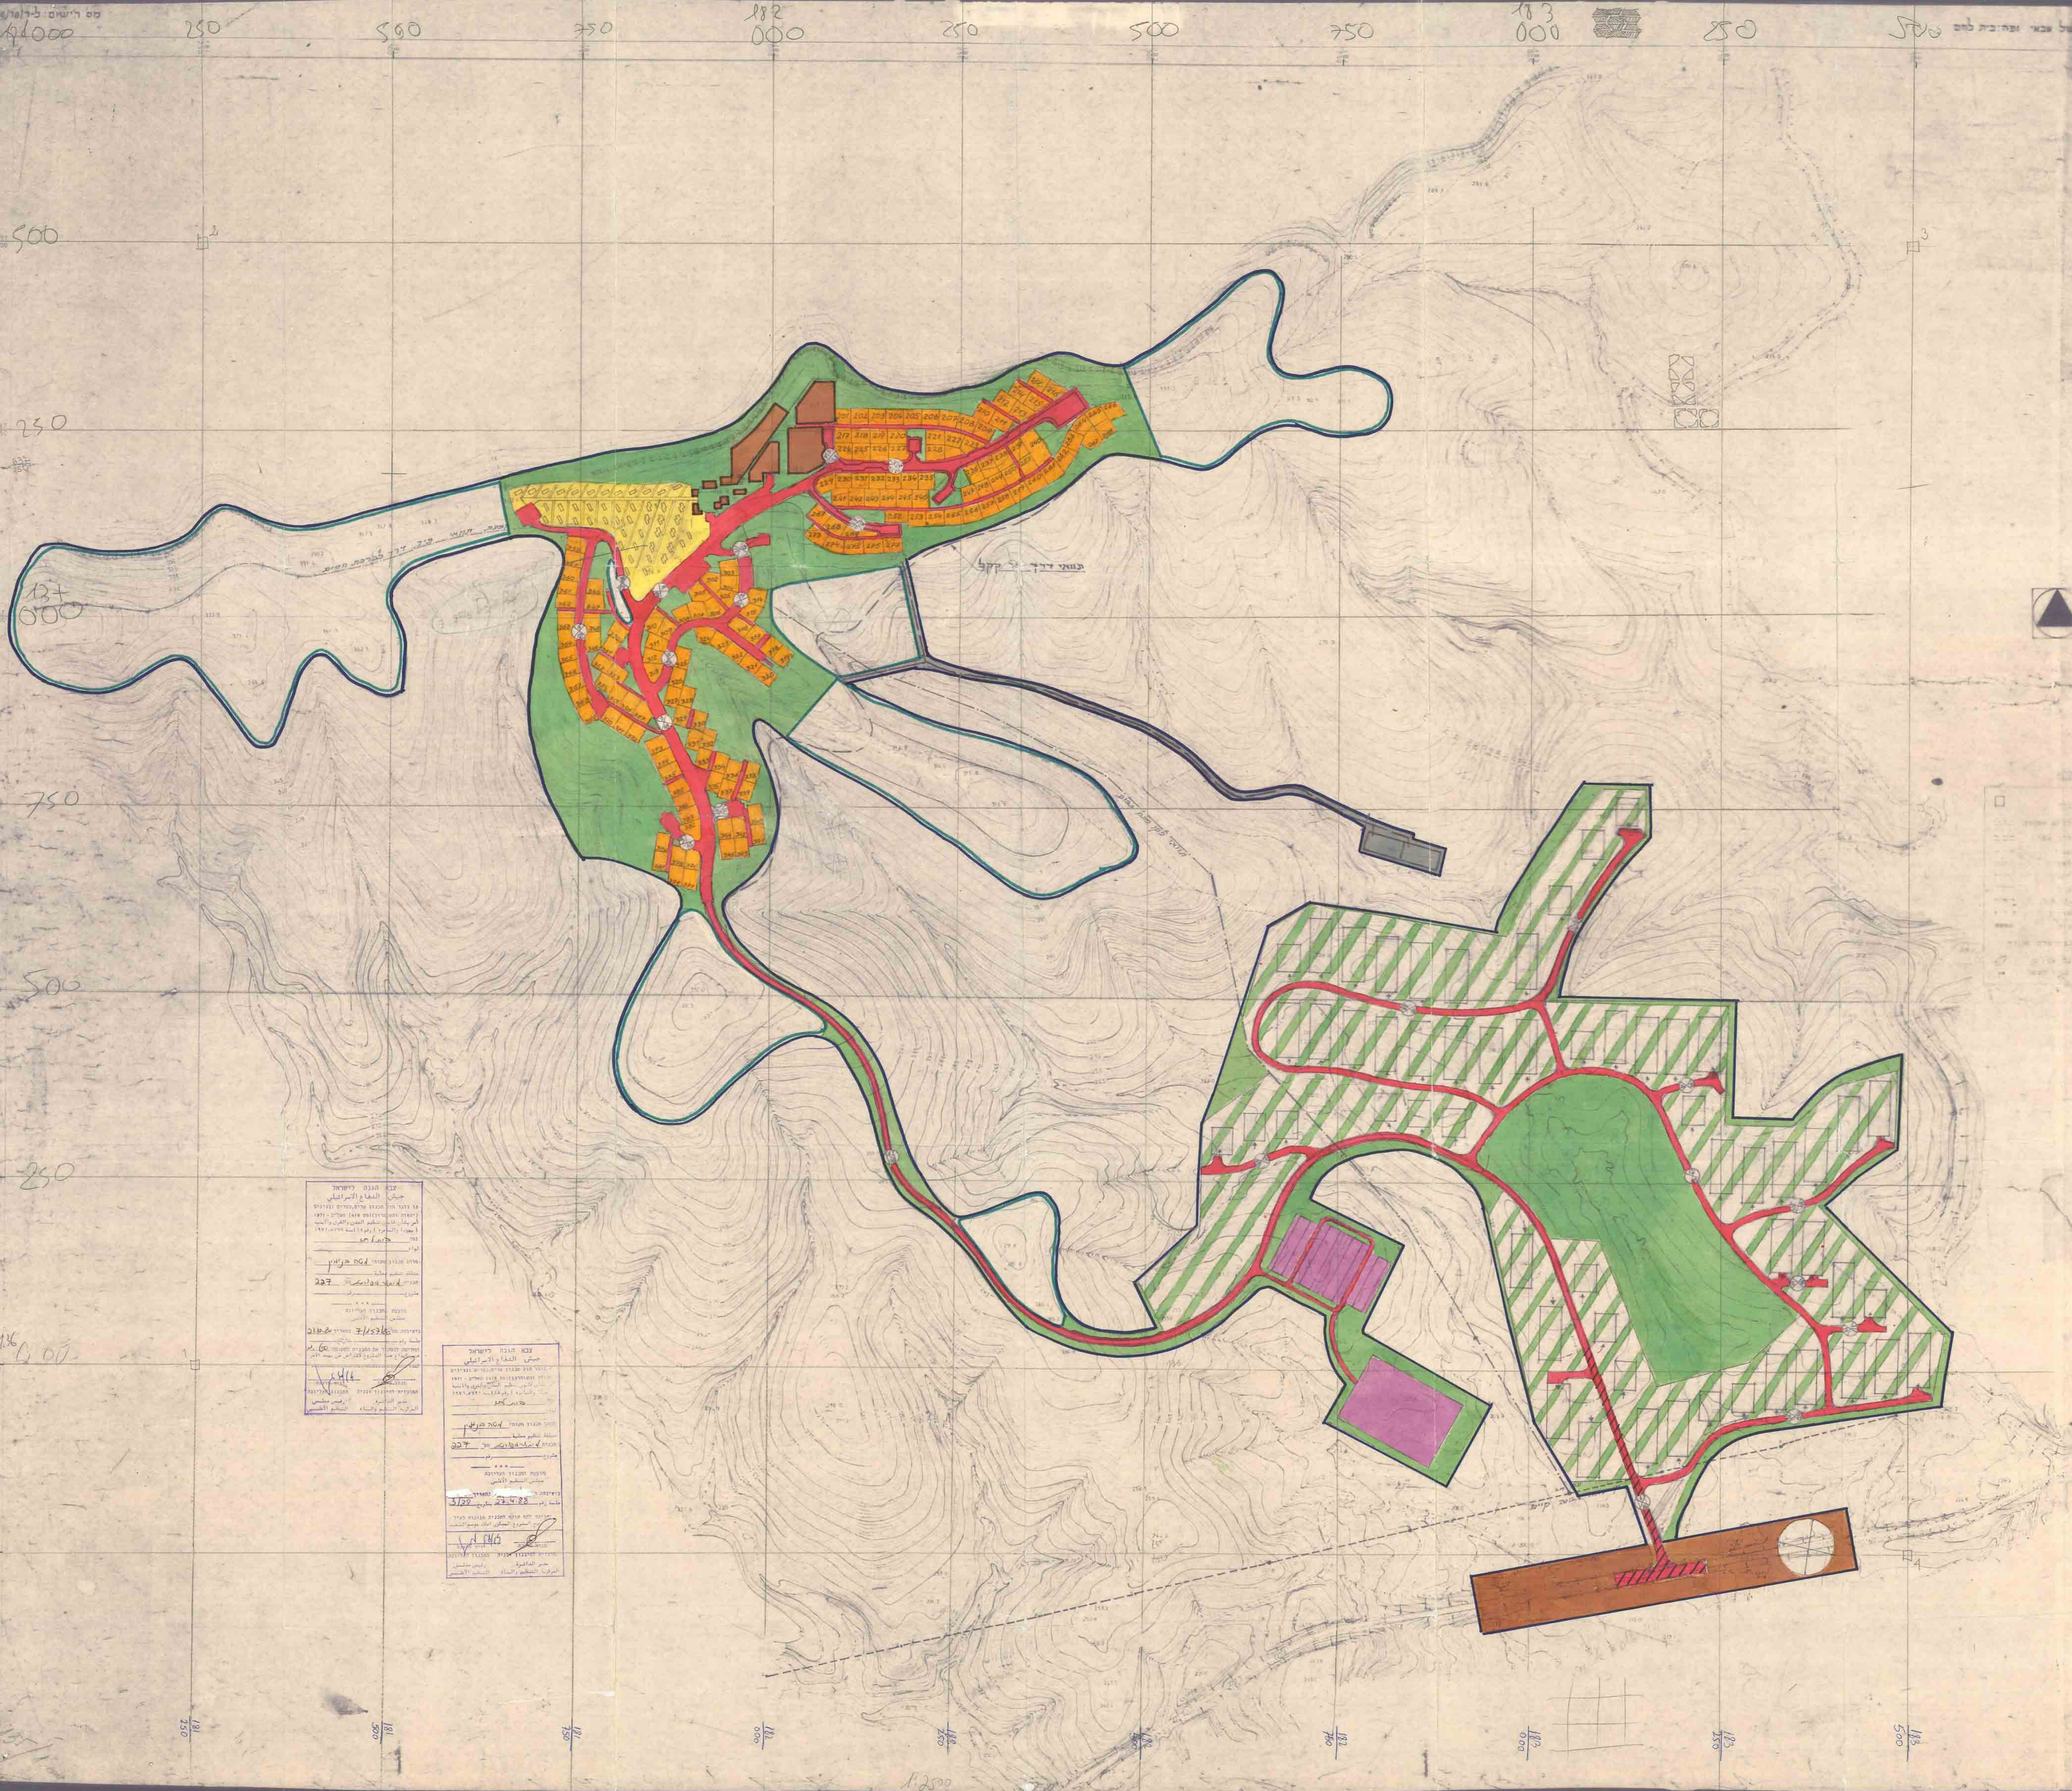

מפקדת אזור יהודה ושומרון
 מועצת התכנון העליונה
 מרחב תכנון

כפר אדומים

תכנית מתאר מפורטת מס' 227 לשנת 1987

קנה מידה 1:2500

היום	ההסתדרות הציונית העולמית
המחנך	המשרד הבינוי והשיכון
המבצע	משרד הבינוי והשיכון
בעל הקרקע	הממונה על הרכוש הממשלתי

שטח	כדונם	באחוזים	תיאור
8.4	78.6	8.4	שטח יישוב
2.2	20.4	2.2	שטח חקלאי
0.6	5.0	0.6	שטח פתוח
1.0	9.6	1.0	שטח מים
2.6	24.4	2.6	שטח אחר
33.5	312.7	33.5	שטח אחר
0.6	6.0	0.6	שטח אחר
16.2	154.3	16.2	שטח אחר
23.4	218	23.4	שטח אחר

מסמכים קשורים:
 תכנית מתאר מס' 227
 תכנית מתאר מס' 227
 תכנית מתאר מס' 227